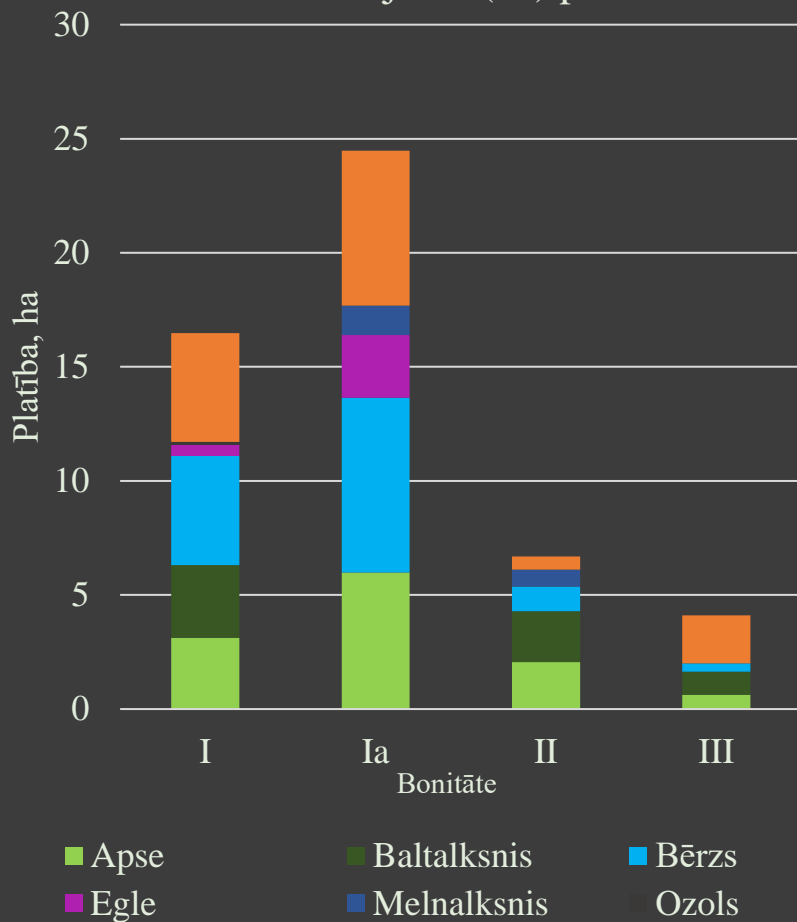

### Kopējā platība sastāv no:

- LAD atbalstam pieteiktā LIZ - 2,80 ha;
- Potenciālā LIZ – 14,52 ha;
- Mežu platības – 54,94 ha;
- Citām zemēm – 5,51 ha.

Avots: <https://latio.pgjs.lv>

Mežu kopējā platība portfelī – 54,94 ha.

Kopējā portfeļa krāja - 12 650 m<sup>3</sup>.

Valdošā koku suga – priede (28%); kam seko saimnieciski vērtīgais bērzs (27%).

Mežaudzes sadalījums (ha) pa bonitātēm

Mežaudzes platības sadalījums (%) pa koku sugām