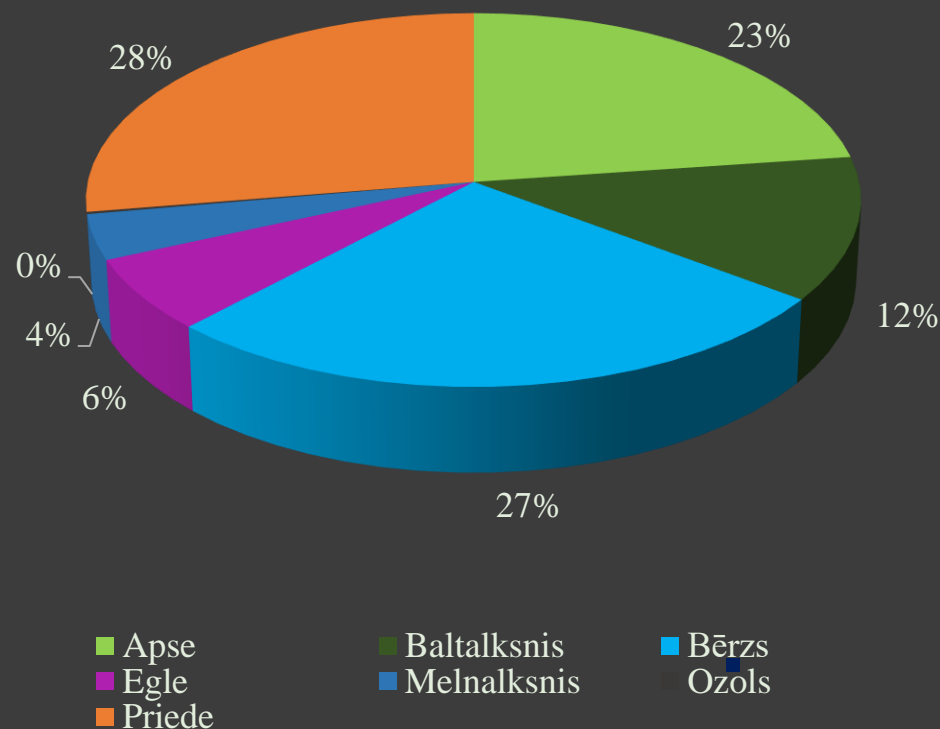

### Kopējā platība sastāv no:

- LAD atbalstam pieteiktā LIZ - 2,80 ha;
- Potenciālā LIZ – 14,52 ha;
- Mežu platības – 54,94 ha;
- Citām zemēm – 5,51 ha.

Avots: <https://latio.pgjs.lv>

Mežu kopējā platība portfelī – 54,94 ha.

Kopējā portfeļa krāja - 12 650 m<sup>3</sup>.

Valdošā koku suga – priede (28%); kam seko saimnieciski vērtīgais bērzs (27%).

Mežaudzes sadalījums (ha) pa bonitātēm

Mežaudzes platības sadalījums (%) pa koku sugām