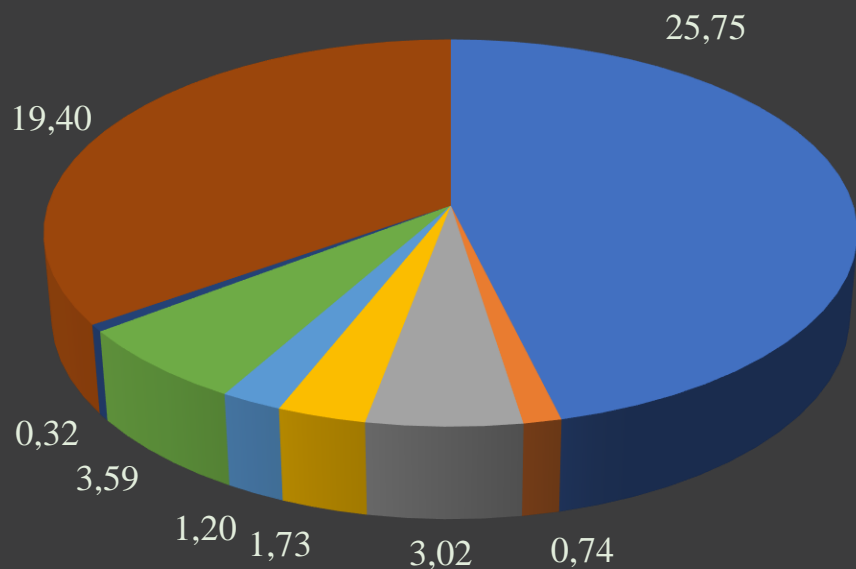

### Kopējā platība sastāv no:

- LAD atbalstam pieteiktā LIZ - 2,80 ha;
- Potenciālā LIZ – 14,52 ha;
- Mežu platības – 54,94 ha;
- Citām zemēm – 5,51 ha.

Avots: <https://latio.pgjs.lv>

Mežu kopējā platība portfelī – 54,94 ha.

Kopējā portfeļa krāja - 12 650 m<sup>3</sup>.

Valdošā koku suga – priede (28%); kam seko saimnieciski vērtīgais bērzs (27%).

Mežaudzes sadalījums (ha) pa bonitātēm

Mežaudzes platības sadalījums (%) pa koku sugām

Augšanas apstākļu tipu sadalījums  
(ha) mežaudzē

Mežsaimnieciskās darbības  
aprobežojumi (ha)

- Damaksnis
- Slapjais damaksnis
- Šaurlapju ārenis
- Dumbrājs
- Slapjais vēris
- Vēris
- Niedrājs
- Šaurlapju kūdrenis