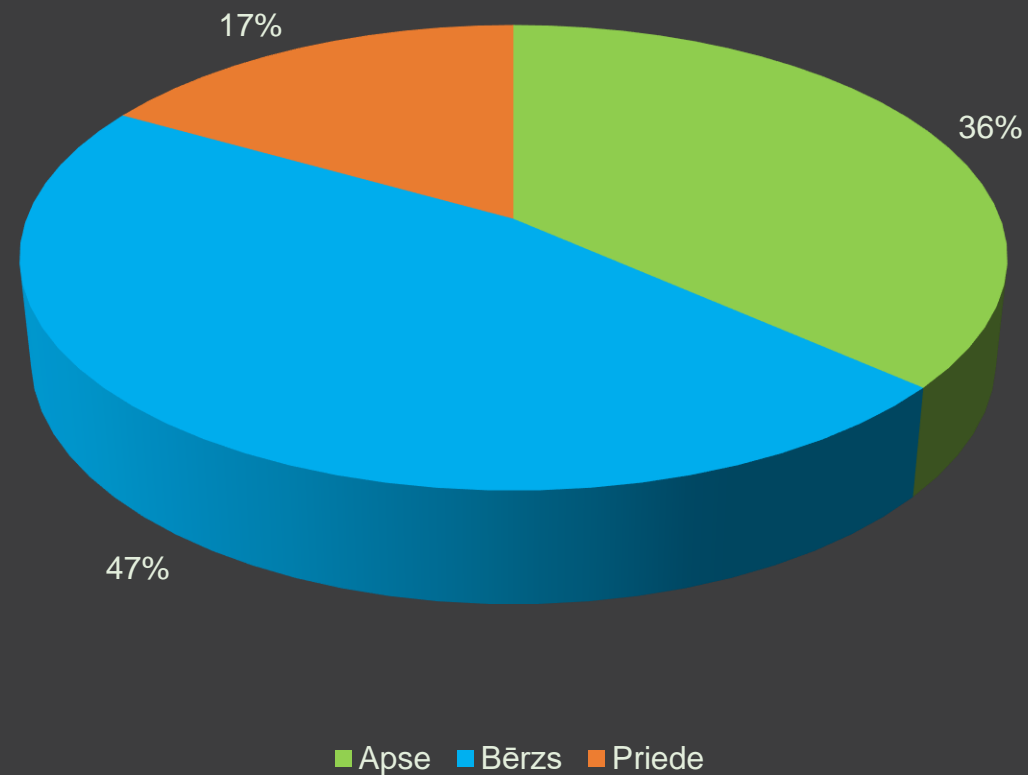

Ūdens objektu zemes: 0,57 ha;

Pārējās zemes platība: 0,01 ha.

Mežaudzes sadalījums (ha) pa bonitātēm

Mežaudzes platības sadalījums (%) pa koku sugām

Mežaudzes krāja (m³) katrā desmitgadē

Mežaudzes platība (ha) katrā desmitgadē