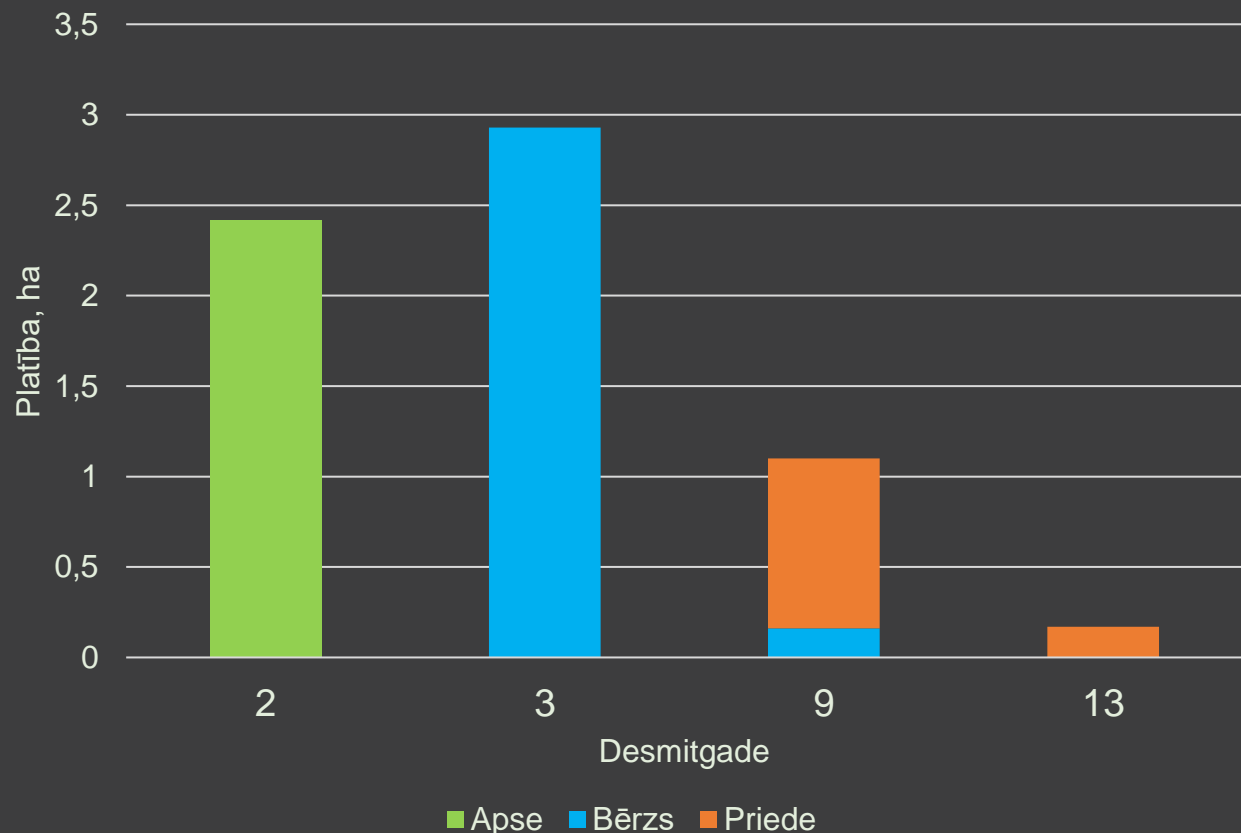

Ūdens objektu zemes: 0,57 ha;

Pārējās zemes platība: 0,01 ha.

Mežaudzes sadalījums (ha) pa bonitātēm

Mežaudzes platības sadalījums (%) pa koku sugām

Mežaudzes krāja (m³) katrā desmitgadē

Mežaudzes platība (ha) katrā desmitgadē