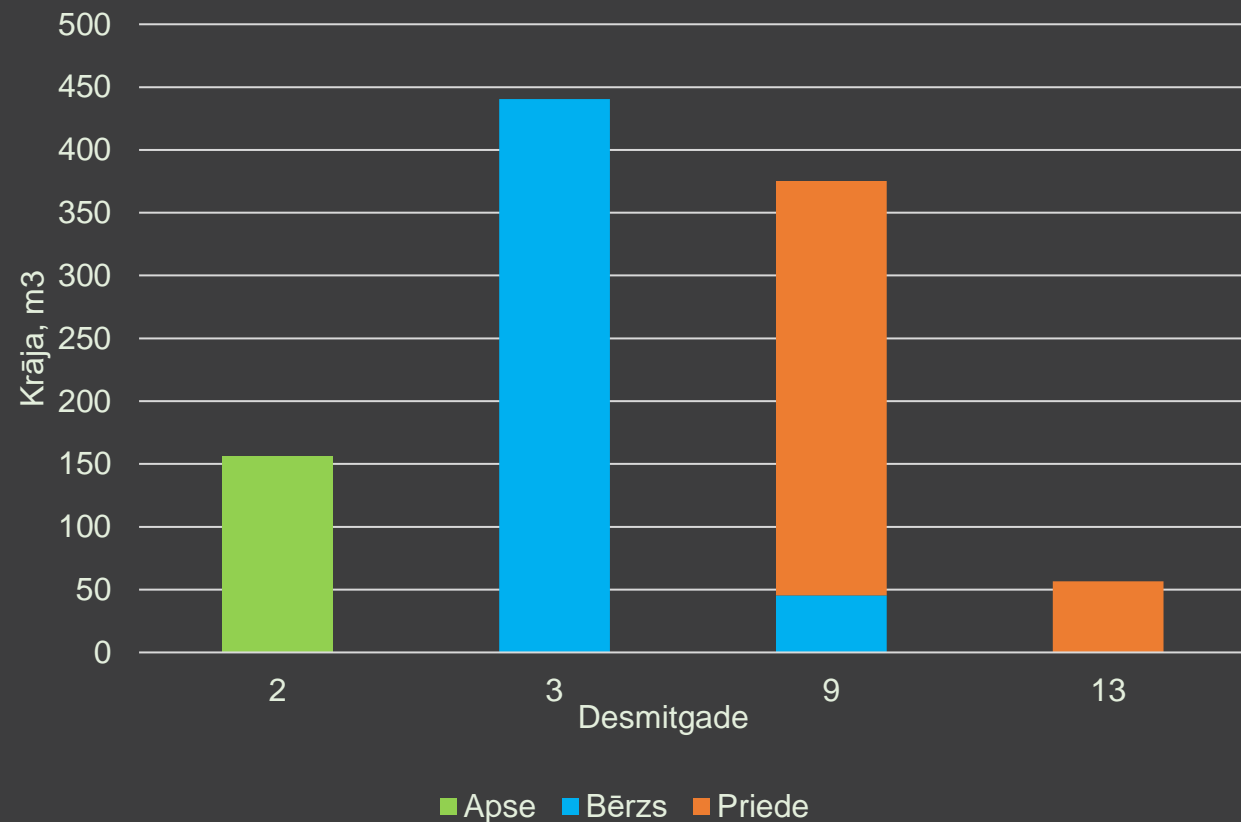

Ūdens objektu zemes: 0,57 ha;

Pārējās zemes platība: 0,01 ha.

Mežaudzes sadalījums (ha) pa bonitātēm

Mežaudzes platības sadalījums (%) pa koku sugām

Mežaudzes krāja (m³) katrā desmitgadē

Mežaudzes platība (ha) katrā desmitgadē