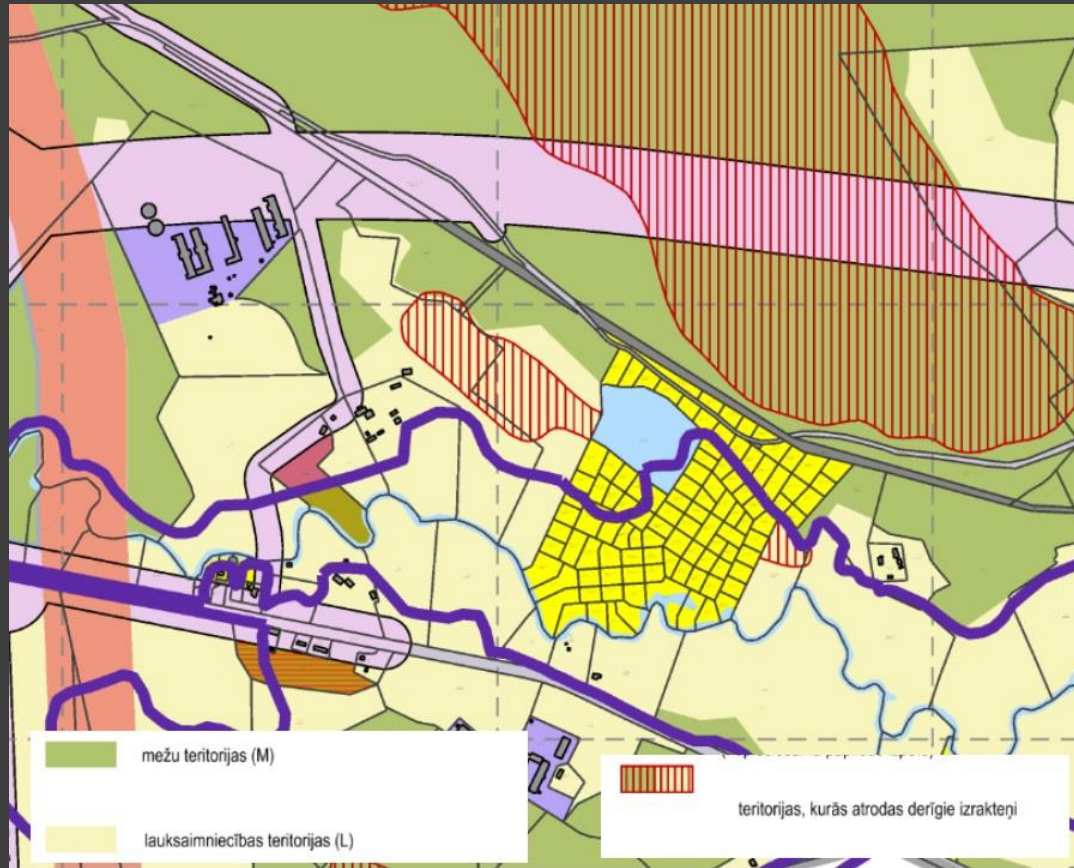

Mežu platības: 4,57 ha;

Krūmāju platības: 0,05 ha;

Ūdens objektu zemes: 0,15 ha;

Zemes zem ceļiem: 0,01 ha.

Zemes vienība 8031 003 0161

Kopējā platība 11,44 ha, kas sastāv no:

LIZ platības: 5,93 ha;

Mežu platības: 4,93 ha;

Ūdens objektu zemes: 0,57 ha;

Pārējās zemes platība: 0,01 ha.

Mežaudzes sadalījums (ha) pa bonitātēm

Mežaudzes platības sadalījums (%) pa koku sugām

Mežaudzes krāja (m³) katrā desmitgadē

Mežaudzes platība (ha) katrā desmitgadē