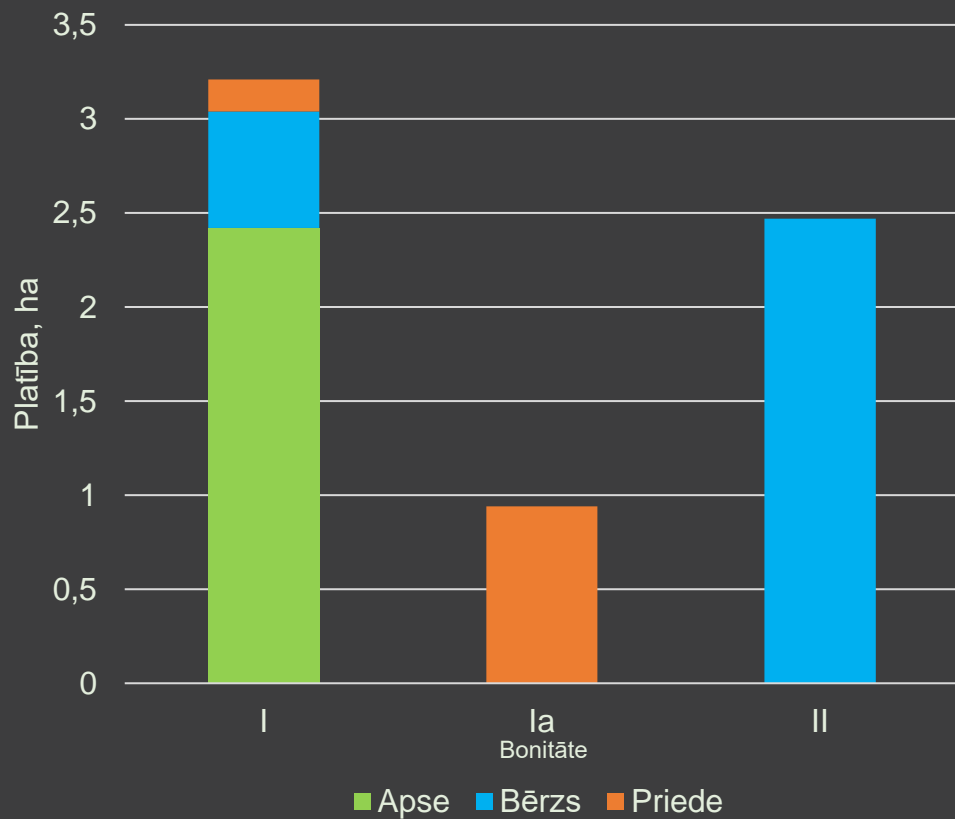

Mežu platības: 4,57 ha;

Krūmāju platības: 0,05 ha;

Ūdens objektu zemes: 0,15 ha;

Zemes zem ceļiem: 0,01 ha.

Zemes vienība 8031 003 0161

Kopējā platība 11,44 ha, kas sastāv no:

LIZ platības: 5,93 ha;

Mežu platības: 4,93 ha;

Ūdens objektu zemes: 0,57 ha;

Pārējās zemes platība: 0,01 ha.

Mežaudzes sadalījums (ha) pa bonitātēm

Mežaudzes platības sadalījums (%) pa koku sugām

Mežaudzes krāja (m³) katrā desmitgadē

Mežaudzes platība (ha) katrā desmitgadē