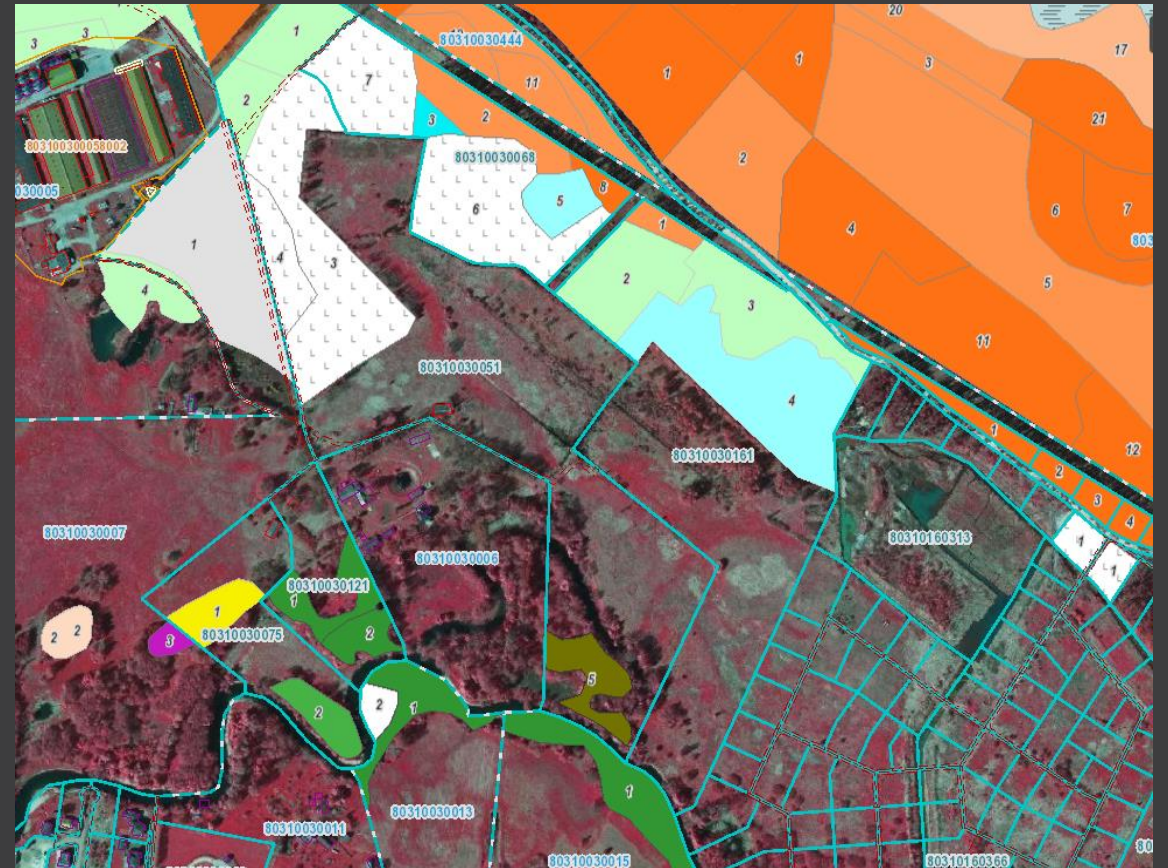

Mežu platības: 4,57 ha;

Krūmāju platības: 0,05 ha;

Ūdens objektu zemes: 0,15 ha;

Zemes zem ceļiem: 0,01 ha.

Zemes vienība 8031 003 0161

Kopējā platība 11,44 ha, kas sastāv no:

LIZ platības: 5,93 ha;

Mežu platības: 4,93 ha;

Ūdens objektu zemes: 0,57 ha;

Pārējās zemes platība: 0,01 ha.

Mežaudzes sadalījums (ha) pa bonitātēm

Mežaudzes platības sadalījums (%) pa koku sugām

Mežaudzes krāja (m³) katrā desmitgadē

Mežaudzes platība (ha) katrā desmitgadē