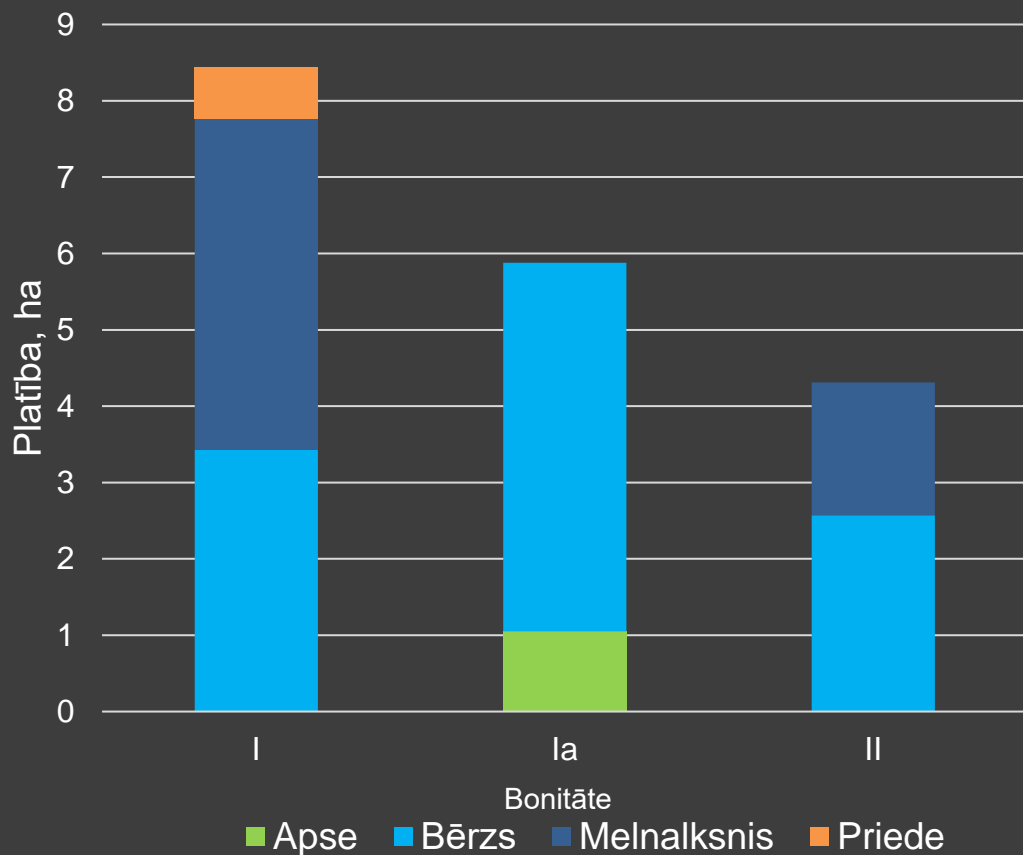

Kopējā platība 24,80 ha, kas sastāv no:

Apmežojamas LIZ platības: 2,40 ha;

Mežu platības: 18,60 ha;

Krūmāju platības: 1,00 ha;

Purvu platības: 0,90 ha;

Ūdens objektu zemes: 0,40 ha;

Zemes zem ceļiem: 0,20 ha;

Pārējās zemes platības: 1,30 ha.

Mežaudzes sadalījums (ha) pa bonitātēm

Mežaudzes platības sadalījums (%) pa koku sugām

Mežaudzes krāja (m3) katrā desmitgadē

Mežaudzes platība (ha) katrā desmitgadē

*Latio*