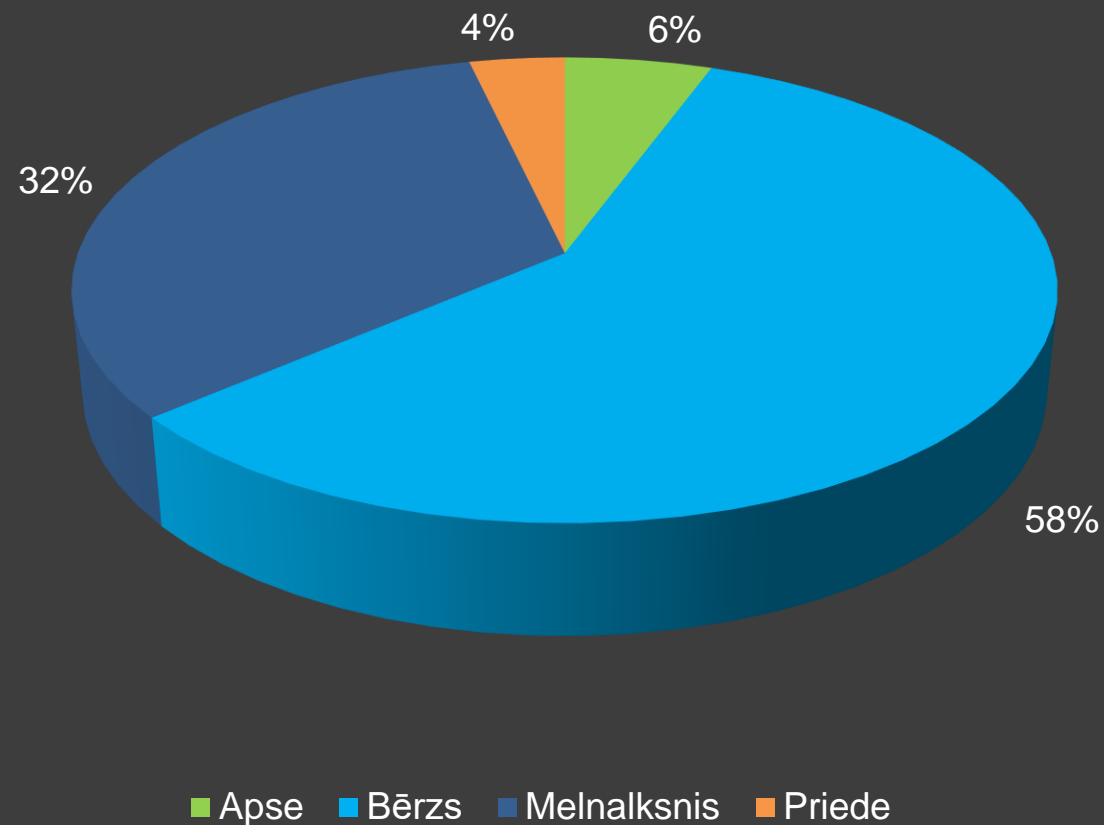

Kopējā platība 24,80 ha, kas sastāv no:

Apmežojamas LIZ platības: 2,40 ha;

Mežu platības: 18,60 ha;

Krūmāju platības: 1,00 ha;

Purvu platības: 0,90 ha;

Ūdens objektu zemes: 0,40 ha;

Zemes zem ceļiem: 0,20 ha;

Pārējās zemes platības: 1,30 ha.

Mežaudzes sadalījums (ha) pa bonitātēm

Mežaudzes platības sadalījums (%) pa koku sugām

Mežaudzes krāja (m3) katrā desmitgadē

Mežaudzes platība (ha) katrā desmitgadē

*Latio*