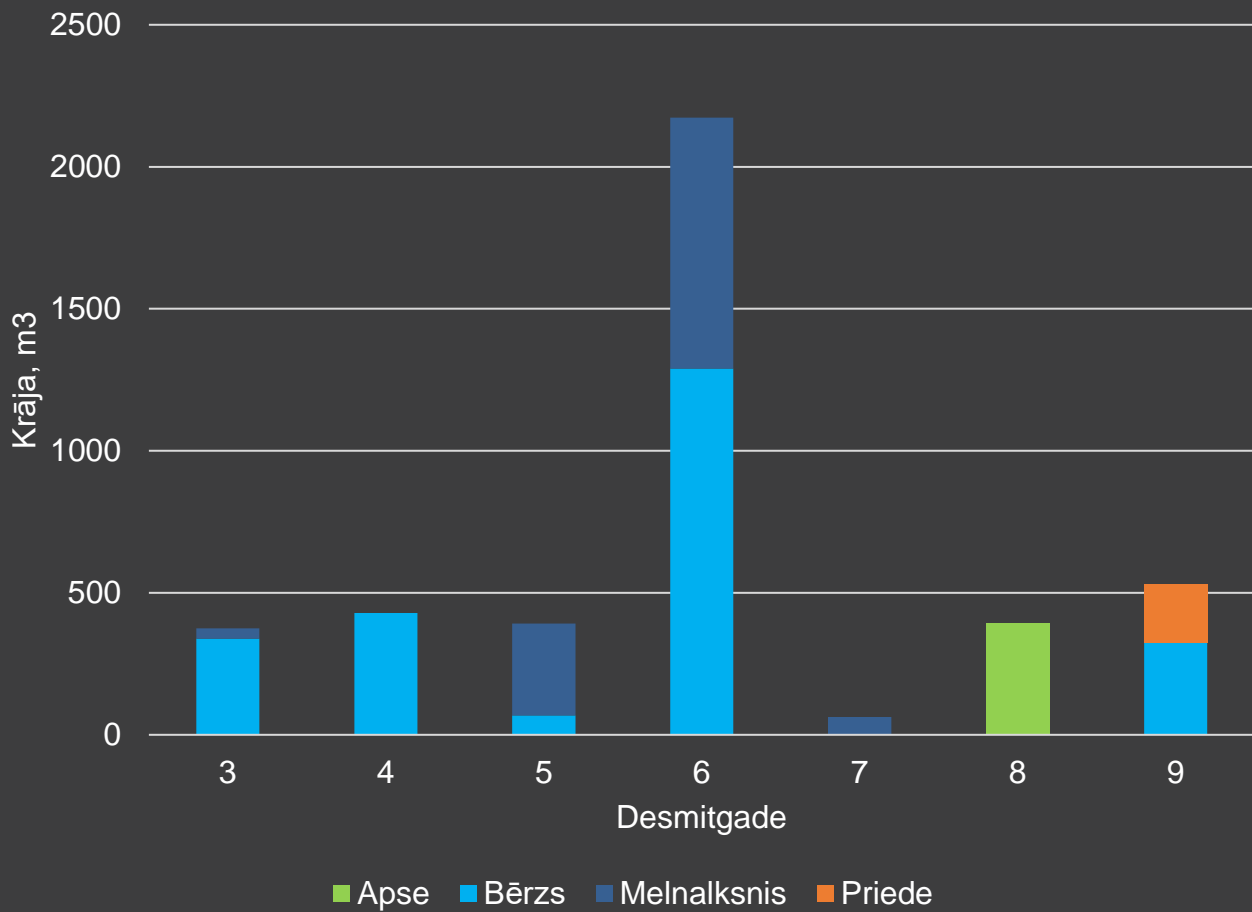

Pārējās zemes platības: 1,30 ha.

Mežaudzes sadalījums (ha) pa bonitātēm

Mežaudzes platības sadalījums (%) pa koku sugām

Mežaudzes krāja (m3) katrā desmitgadē

Mežaudzes platība (ha) katrā desmitgadē

*Latio*