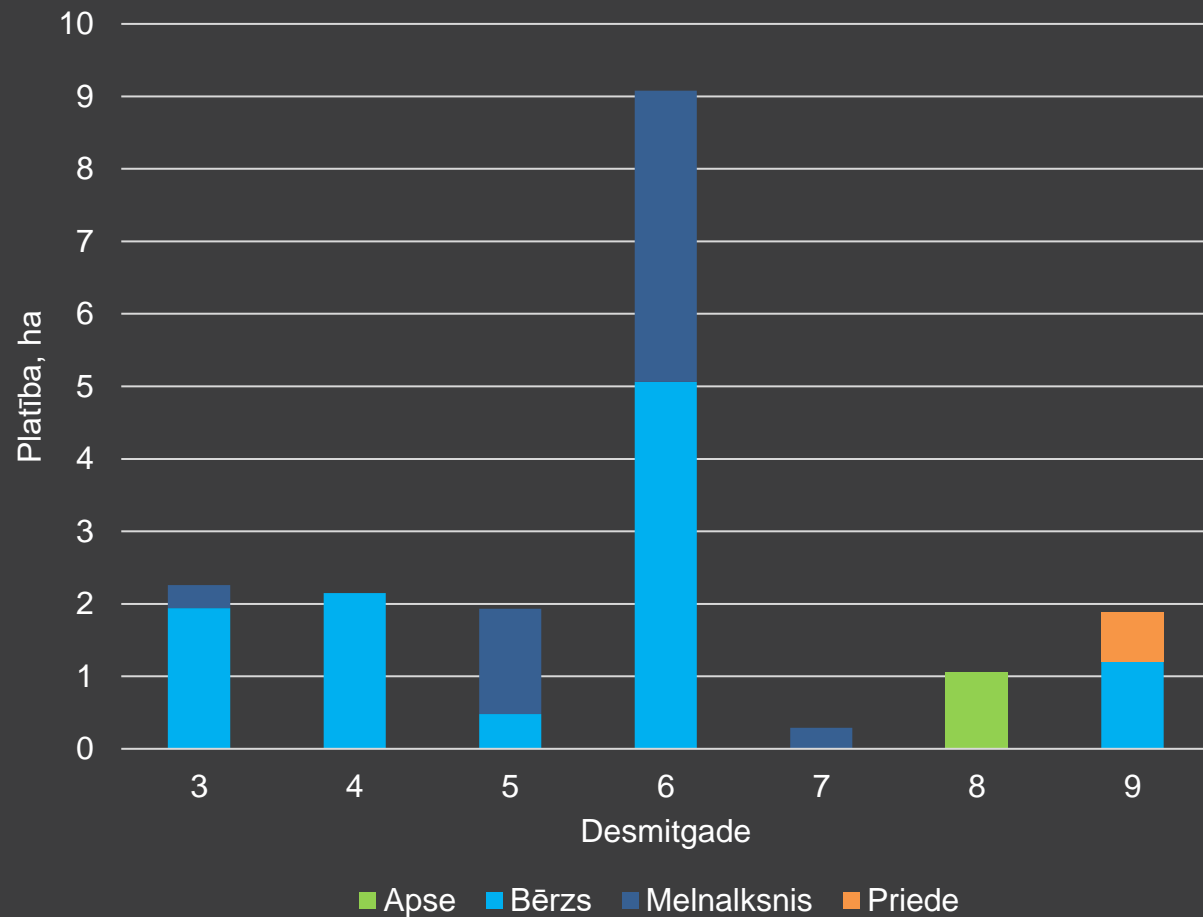

Pārējās zemes platības: 1,30 ha.

Mežaudzes sadalījums (ha) pa bonitātēm

Mežaudzes platības sadalījums (%) pa koku sugām

Mežaudzes krāja (m3) katrā desmitgadē

Mežaudzes platība (ha) katrā desmitgadē

*Latio*