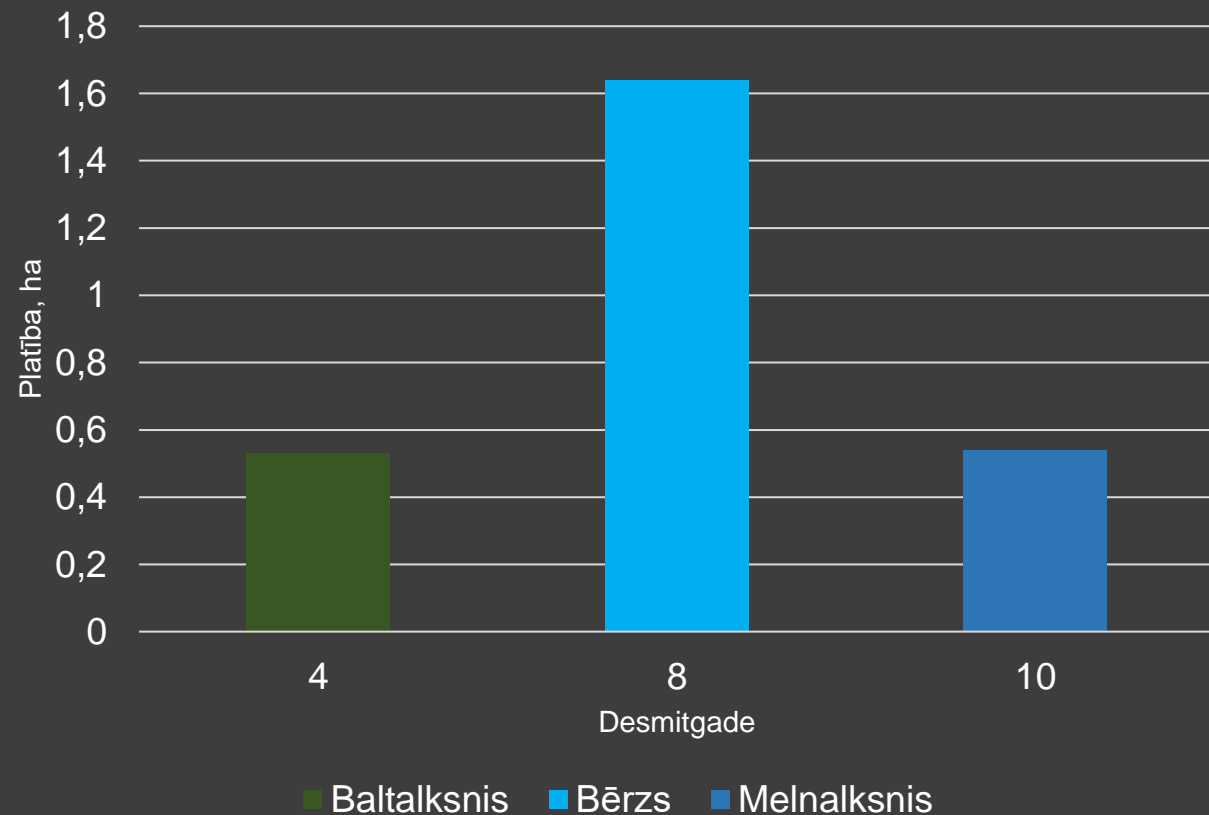

Ūdens objektu zeme: 1,80ha.

Vidējais LIZ kvalitātes novērtējums ballēs: 40.

Mežaudzes kopējā krāja sasniedz 570 m³.

Valdošā koku suga – bērzs (61%);

Valdošais meža augšanas apstākļu tips – dumbrājs (61%).

Mežaudzes sadalījums (ha) pa bonitātēm

Mežaudzes platības sadalījums (%) pa koku sugām

Mežaudzes krāja (m³) katrā desmitgadē

Mežaudzes platība (ha) katrā desmitgadē

Latio

K O N T A K T I

Jānis Vēbers

+371 29437967
janis.vebers@latio.lv