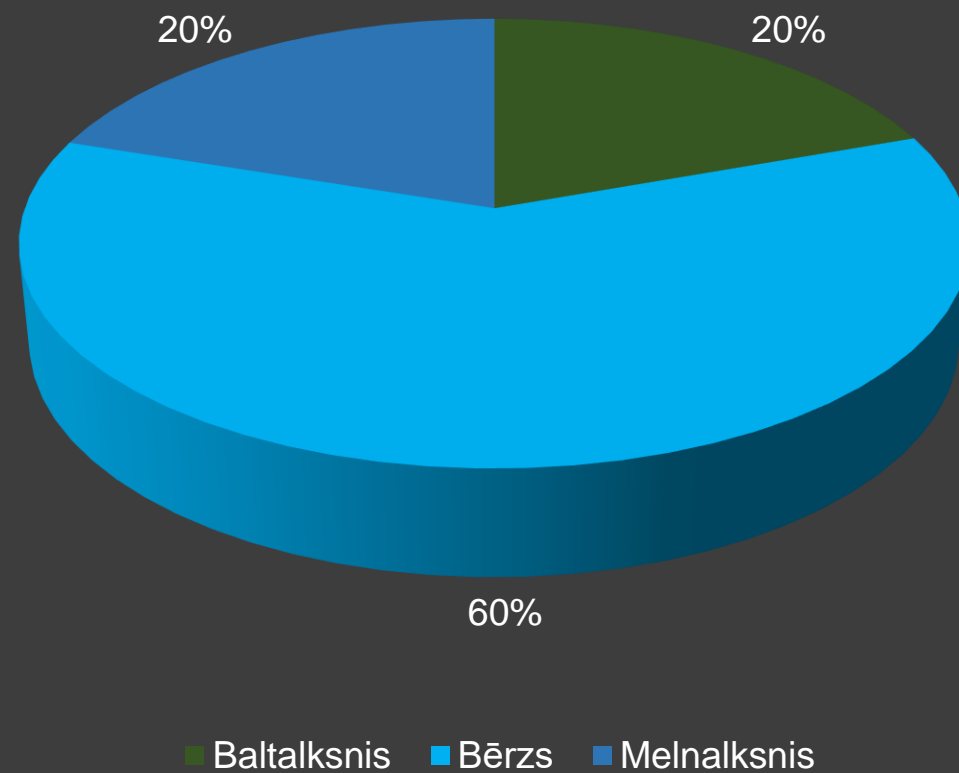

kopējo platību

Latio

“Zīļu kalns”
kopējā platība:

7,50 ha

Zemes vienības (7068 005 0005) kopējā platība 7,50 ha.

Platību sadalījums:

Lauksaimniecībā izmantojamā zeme: 2,80 ha;

Mežu platība: 2,90 ha;

Ūdens objektu zeme: 1,80ha.

Vidējais LIZ kvalitātes novērtējums ballēs: 40.

Mežaudzes kopējā krāja sasniedz 570 m³.

Valdošā koku suga – bērzs (61%);

Valdošais meža augšanas apstākļu tips – dumbrājs (61%).

Mežaudzes sadalījums (ha) pa bonitātēm

Mežaudzes platības sadalījums (%) pa koku sugām

Mežaudzes krāja (m³) katrā desmitgadē

Mežaudzes platība (ha) katrā desmitgadē

Latio

K O N T A K T I

Jānis Vēbers

+371 29437967
janis.vebers@latio.lv