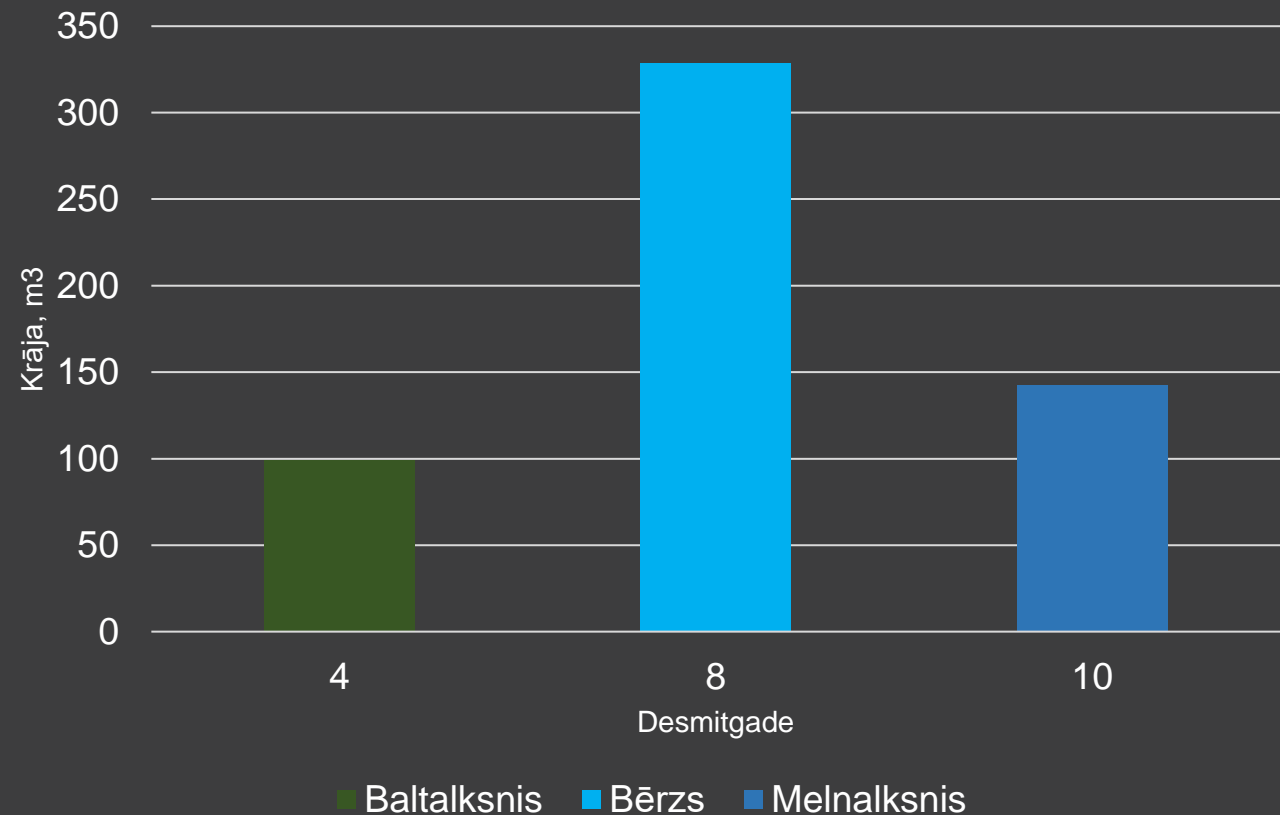

Ūdens objektu zeme: 1,80ha.

Vidējais LIZ kvalitātes novērtējums ballēs: 40.

Mežaudzes kopējā krāja sasniedz 570 m³.

Valdošā koku suga – bērzs (61%);

Valdošais meža augšanas apstākļu tips – dumbrājs (61%).

Mežaudzes sadalījums (ha) pa bonitātēm

Mežaudzes platības sadalījums (%) pa koku sugām

Mežaudzes krāja (m³) katrā desmitgadē

Mežaudzes platība (ha) katrā desmitgadē

Latio

K O N T A K T I

Jānis Vēbers

+371 29437967
janis.vebers@latio.lv