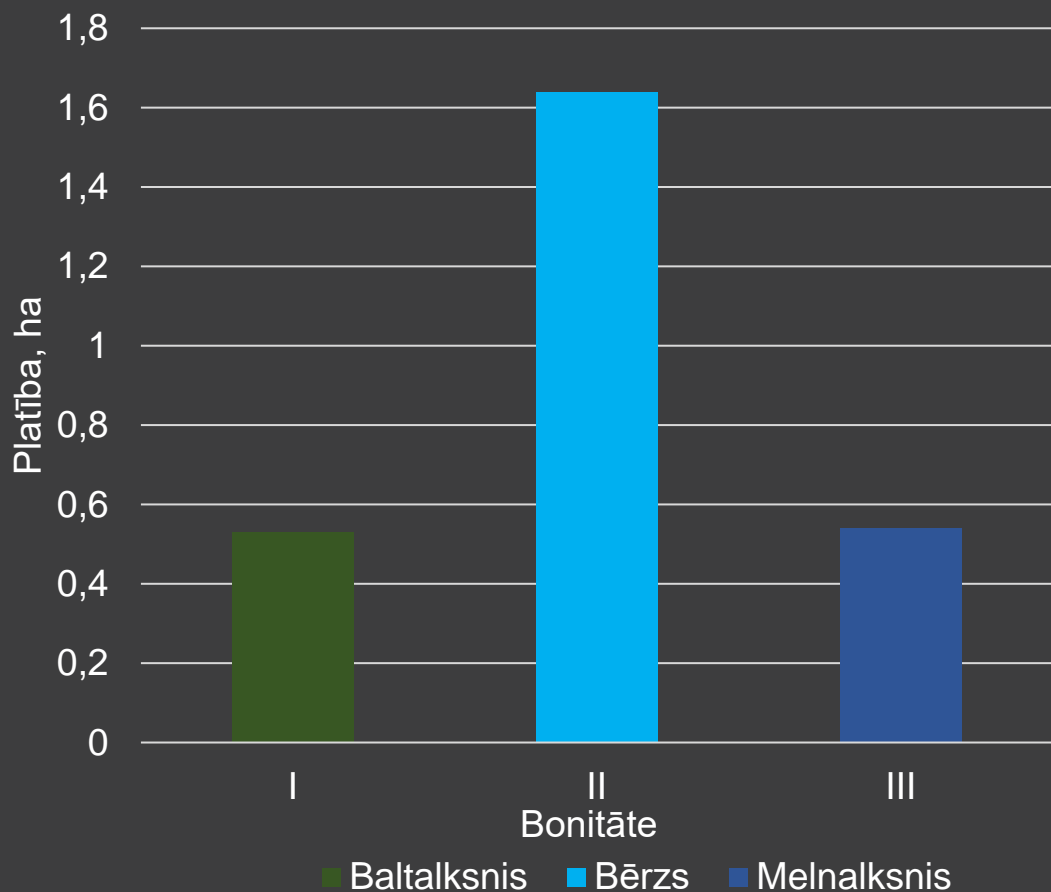

kopējo platību

Latio

“Zīļu kalns”
kopējā platība:

7,50 ha

Zemes vienības (7068 005 0005) kopējā platība 7,50 ha.

Platību sadalījums:

Lauksaimniecībā izmantojamā zeme: 2,80 ha;

Mežu platība: 2,90 ha;

Ūdens objektu zeme: 1,80ha.

Vidējais LIZ kvalitātes novērtējums ballēs: 40.

Mežaudzes kopējā krāja sasniedz 570 m³.

Valdošā koku suga – bērzs (61%);

Valdošais meža augšanas apstākļu tips – dumbrājs (61%).

Mežaudzes sadalījums (ha) pa bonitātēm

Mežaudzes platības sadalījums (%) pa koku sugām

Mežaudzes krāja (m³) katrā desmitgadē

Mežaudzes platība (ha) katrā desmitgadē

Latio

K O N T A K T I

Jānis Vēbers

+371 29437967
janis.vebers@latio.lv