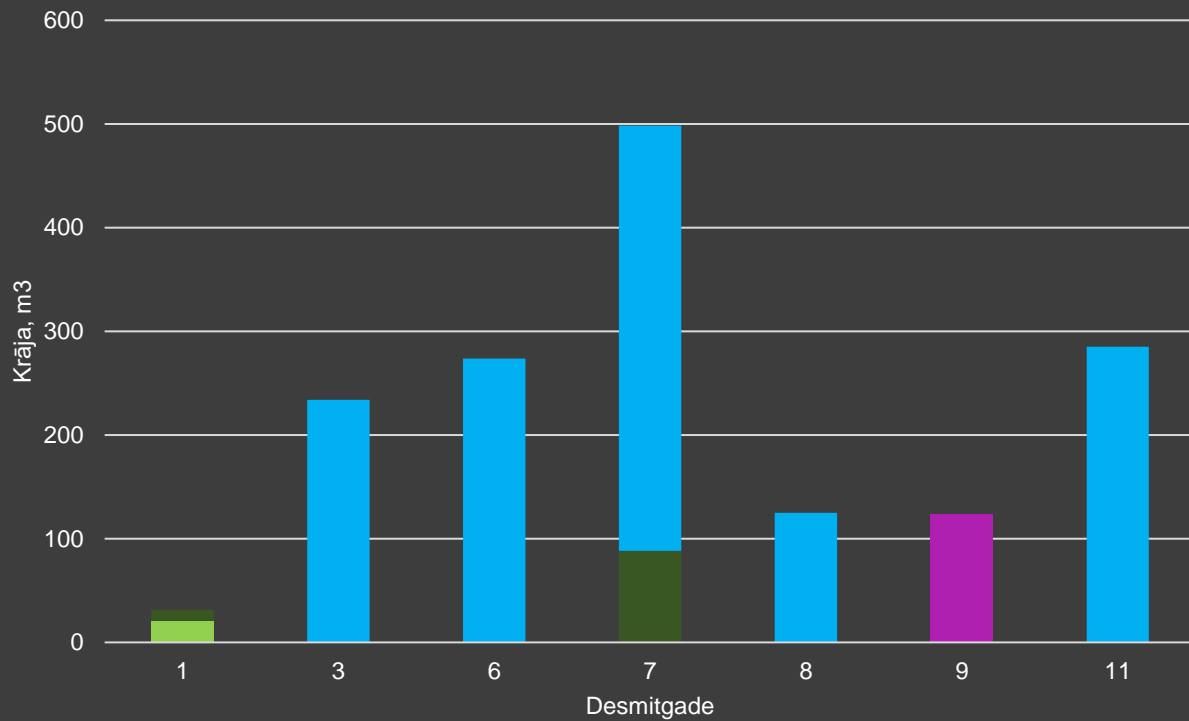

Krūmāju platība: 0,40 ha;

Zeme zem ūdeņiem: 0,40 ha;

Pārējās zemes platība: 2,80 ha.

Mežaudzes kopējā krāja sasniedz 1571 m³.

Valdošā koku suga – bērzs (78%);

Valdošais meža augšanas apstākļu tips – platlapju ārenis (72%).

Mežaudzes sadalījums (ha) pa bonitātēm

Mežaudzes platības sadalījums (%) pa koku sugām

Mežaudzes krāja (m³) katrā desmitgadē

■ Apse ■ Baltalksnis ■ Bērzs ■ Egle

Mežaudzes platība (ha) katrā desmitgadē

■ Apse ■ Baltalksnis ■ Bērzs ■ Egle