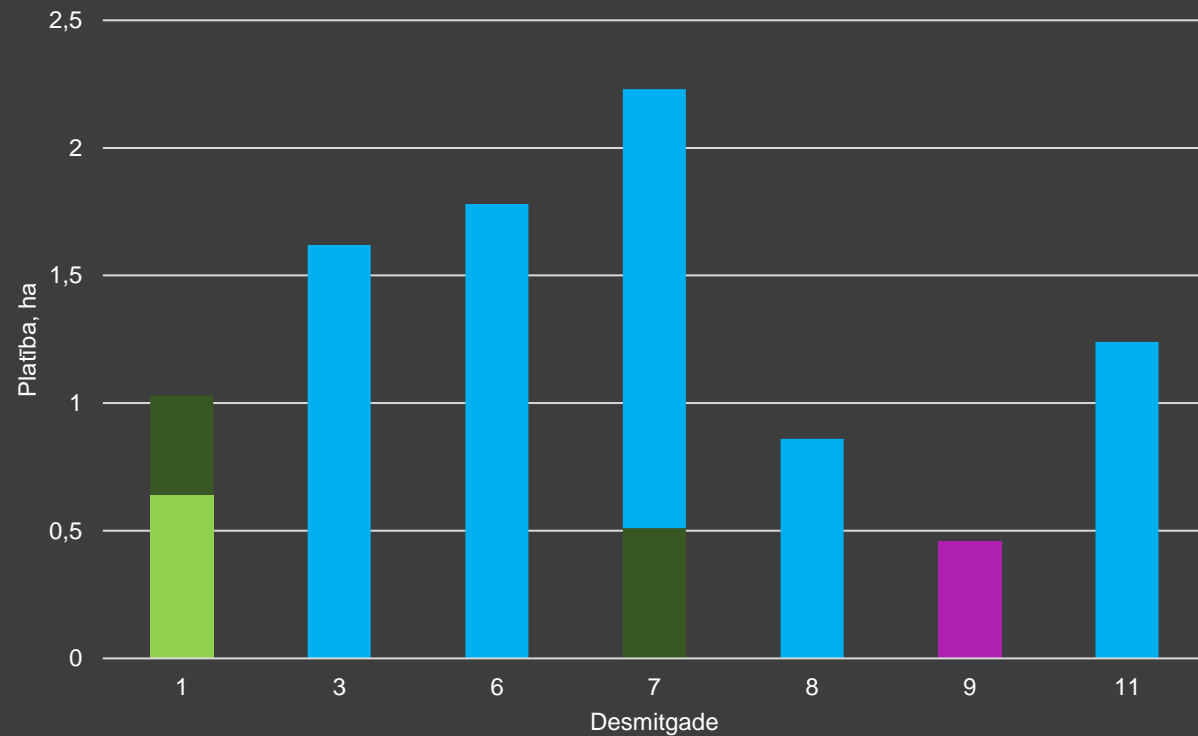

Mežaudzes sadalījums (ha) pa bonitātēm

Mežaudzes platības sadalījums (%) pa koku sugām

Mežaudzes krāja (m³) katrā desmitgadē

■ Apse ■ Baltalksnis ■ Bērzs ■ Egle

Mežaudzes platība (ha) katrā desmitgadē

■ Apse ■ Baltalksnis ■ Bērzs ■ Egle