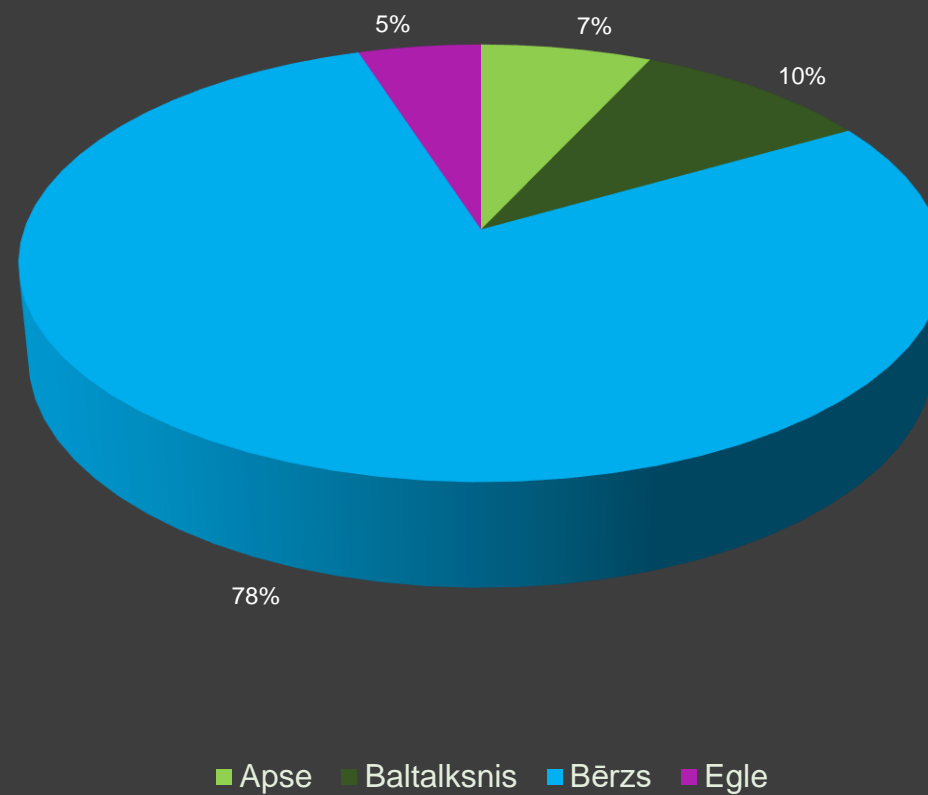

Krūmāju platība: 0,40 ha;

Zeme zem ūdeņiem: 0,40 ha;

Pārējās zemes platība: 2,80 ha.

Mežaudzes kopējā krāja sasniedz 1571 m³.

Valdošā koku suga – bērzs (78%);

Valdošais meža augšanas apstākļu tips – platlapju ārenis (72%).

Mežaudzes sadalījums (ha) pa bonitātēm

Mežaudzes platības sadalījums (%) pa koku sugām

Mežaudzes krāja (m³) katrā desmitgadē

■ Apse ■ Baltalksnis ■ Bērzs ■ Egle

Mežaudzes platība (ha) katrā desmitgadē

■ Apse ■ Baltalksnis ■ Bērzs ■ Egle