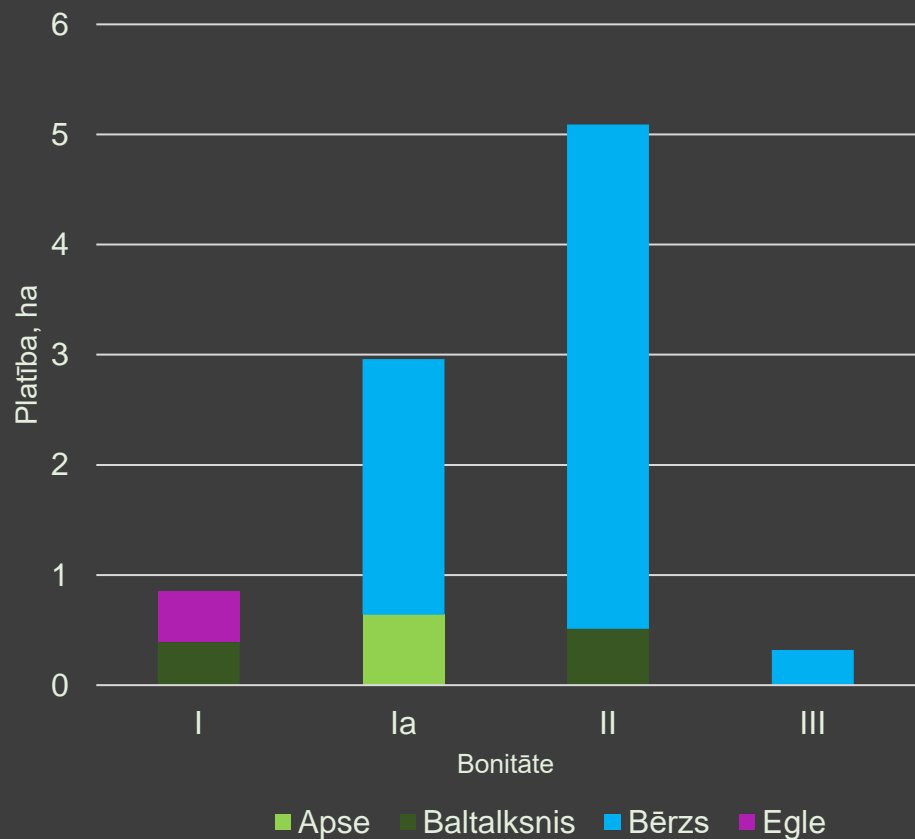

Krūmāju platība: 0,40 ha;

Zeme zem ūdeņiem: 0,40 ha;

Pārējās zemes platība: 2,80 ha.

Mežaudzes kopējā krāja sasniedz 1571 m³.

Valdošā koku suga – bērzs (78%);

Valdošais meža augšanas apstākļu tips – platlapju ārenis (72%).

Mežaudzes sadalījums (ha) pa bonitātēm

Mežaudzes platības sadalījums (%) pa koku sugām

Mežaudzes krāja (m³) katrā desmitgadē

■ Apse ■ Baltalksnis ■ Bērzs ■ Egle

Mežaudzes platība (ha) katrā desmitgadē

■ Apse ■ Baltalksnis ■ Bērzs ■ Egle