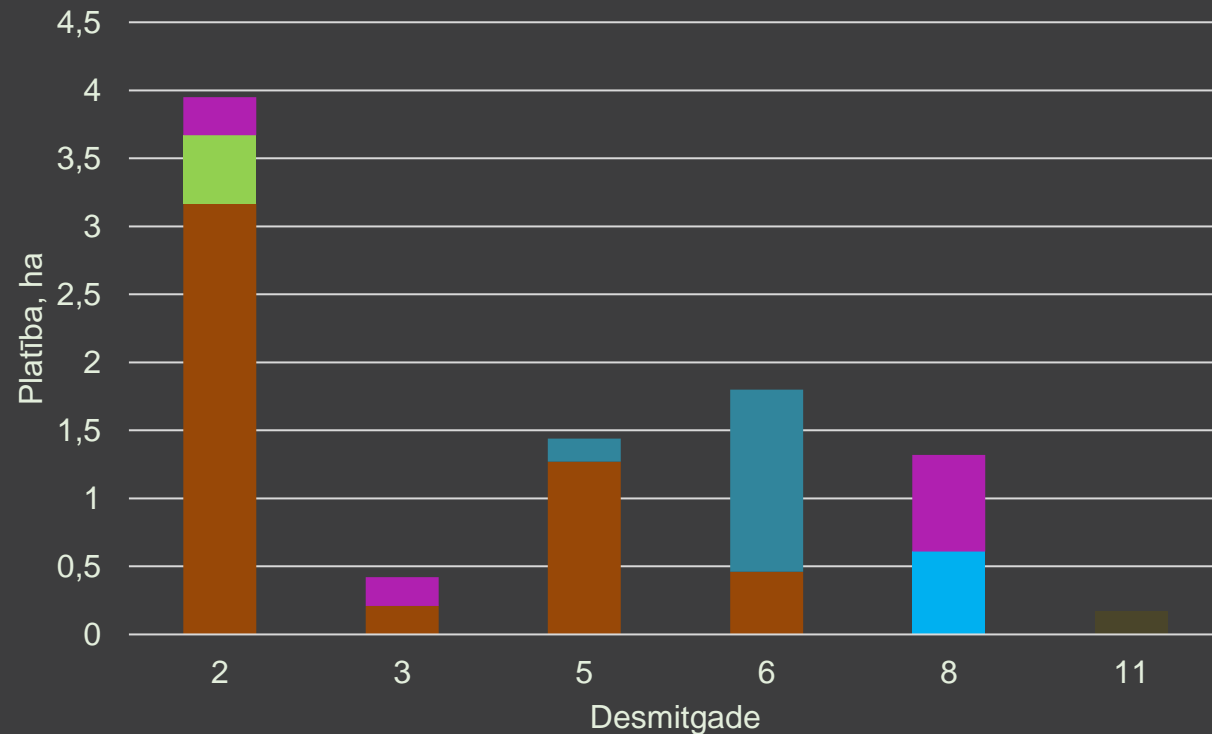

Vidējais LIZ kvalitātes novērtējums ballēs : 24.

Zemes vienība (3846 006 0085)

Mežaudzes krāja sasniedz 1603 m<sup>3</sup>.

Valdošā koku suga - baltalksnis (62%).

Valdošais meža augšanas apstākļu tips – vēris (78%).

Uz zemes vienības atrodas dzīvojamā ēka un palīgēkas (kūts, šķūnis un pirts).

Mežaudzes sadalījums (ha) pa bonitātēm

Mežaudzes platības sadalījums (%) pa koku sugām

Mežaudzes krāja (m<sup>3</sup>) katrā desmitgadē

■ Baltalksnis 
 ■ Bērzs 
 ■ Blīgzna 
 ■ Egle 
 ■ Melnalksnis 
 ■ Ozols

Mežaudzes platība (ha) katrā desmitgadē

■ Baltalksnis 
 ■ Bērzs 
 ■ Blīgzna 
 ■ Egle 
 ■ Melnalksnis 
 ■ Ozols

*Latio*

K O N T A K T I