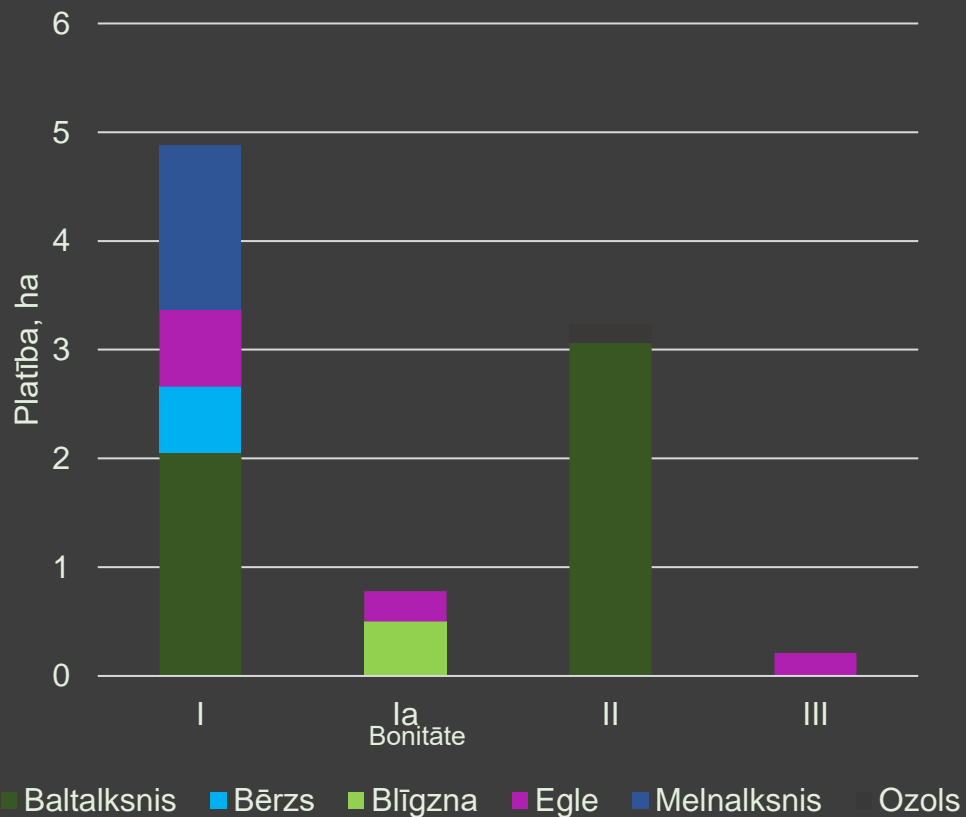

Vidējais LIZ kvalitātes novērtējums ballēs : 24.

Zemes vienība (3846 006 0085)

Mežaudzes krāja sasniedz 1603 m<sup>3</sup>.

Valdošā koku suga - baltalksnis (62%).

Valdošais meža augšanas apstākļu tips – vēris (78%).

Uz zemes vienības atrodas dzīvojamā ēka un palīgēkas (kūts, šķūnis un pirts).

Mežaudzes sadalījums (ha) pa bonitātēm

Mežaudzes platības sadalījums (%) pa koku sugām

Mežaudzes krāja (m<sup>3</sup>) katrā desmitgadē