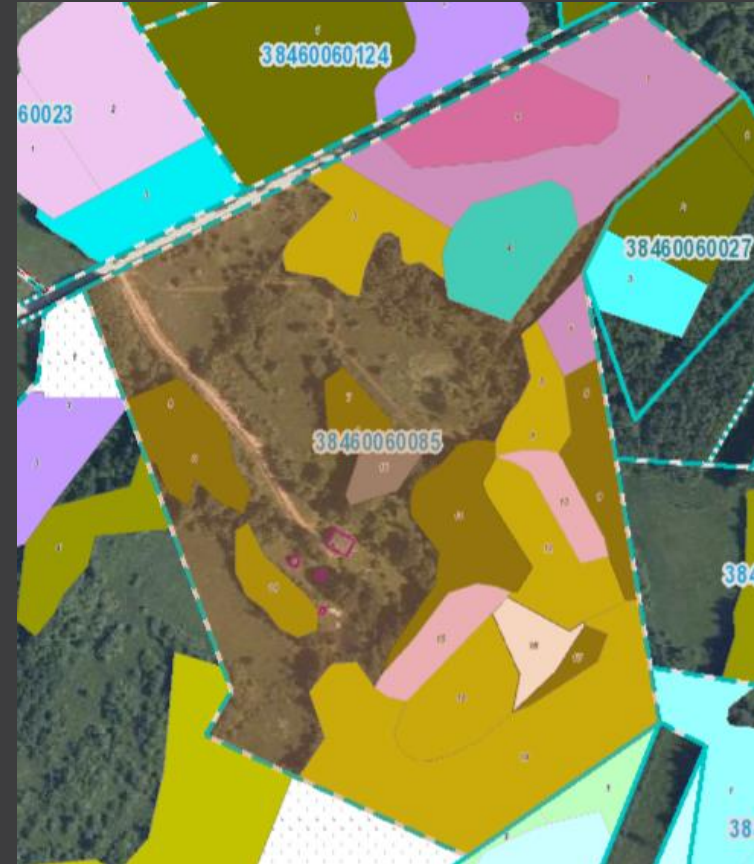

Platību sadalījums:

Lauksaimniecībā izmantojamā zeme: 5,30 ha;

Mežu platība: 9,10 ha;

Krūmāju platība: 0,20 ha;

Ūdens objektu zeme: 0,10 ha;

Zeme zem ēkām: 0,10 ha;

Zeme zem ceļiem: 0,10 ha;

Pārējā zeme: 0,40 ha.

Uz zemes vienības atrodas dzīvojamā ēka un palīgēkas (kūts, šķūnis un pirts).

Mežaudzes sadalījums (ha) pa bonitātēm

Mežaudzes platības sadalījums (%) pa koku sugām

Mežaudzes krāja (m<sup>3</sup>) katrā desmitgadē

■ Baltalksnis 
 ■ Bērzs 
 ■ Blīgzna 
 ■ Egle 
 ■ Melnalksnis 
 ■ Ozols

Mežaudzes platība (ha) katrā desmitgadē

■ Baltalksnis 
 ■ Bērzs 
 ■ Blīgzna 
 ■ Egle 
 ■ Melnalksnis 
 ■ Ozols

*Latio*

K O N T A K T I