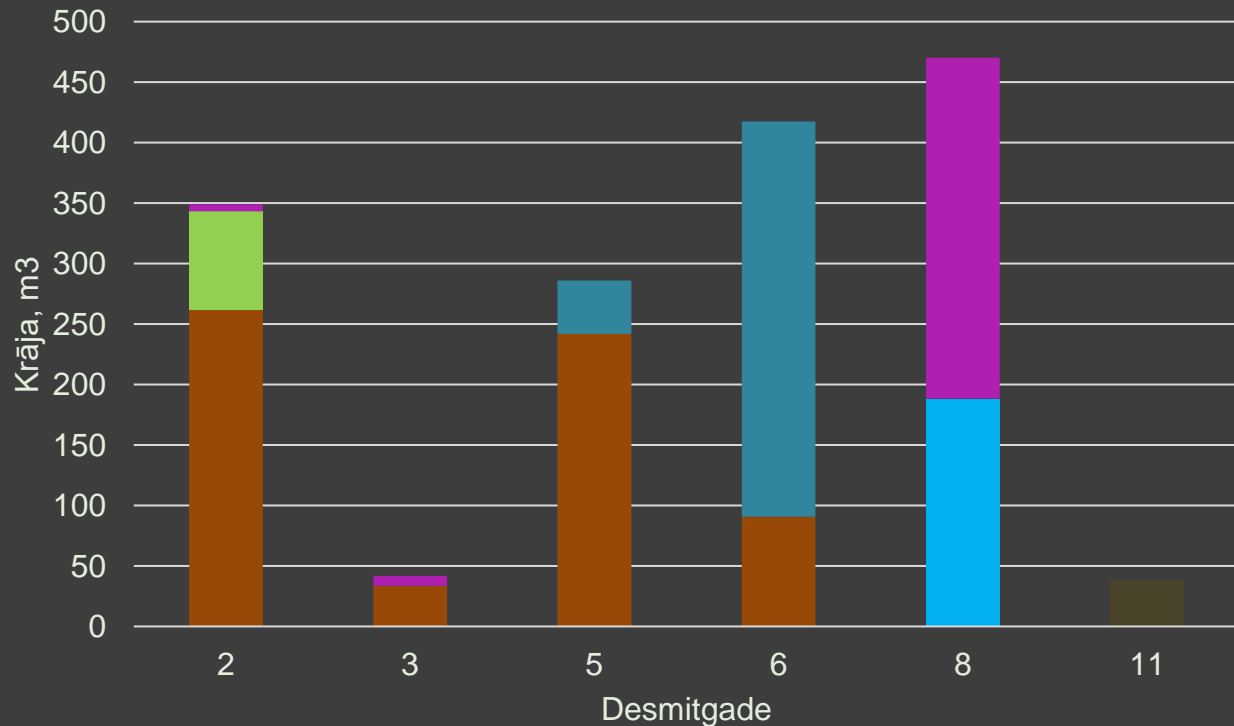

Uz zemes vienības atrodas dzīvojamā ēka un palīgēkas (kūts, šķūnis un pirts).

Mežaudzes sadalījums (ha) pa bonitātēm

Mežaudzes platības sadalījums (%) pa koku sugām

Mežaudzes krāja (m<sup>3</sup>) katrā desmitgadē

■ Baltalksnis 
 ■ Bērzs 
 ■ Blīgzna 
 ■ Egle 
 ■ Melnalksnis 
 ■ Ozols

Mežaudzes platība (ha) katrā desmitgadē

■ Baltalksnis 
 ■ Bērzs 
 ■ Blīgzna 
 ■ Egle 
 ■ Melnalksnis 
 ■ Ozols

*Latio*

K O N T A K T I