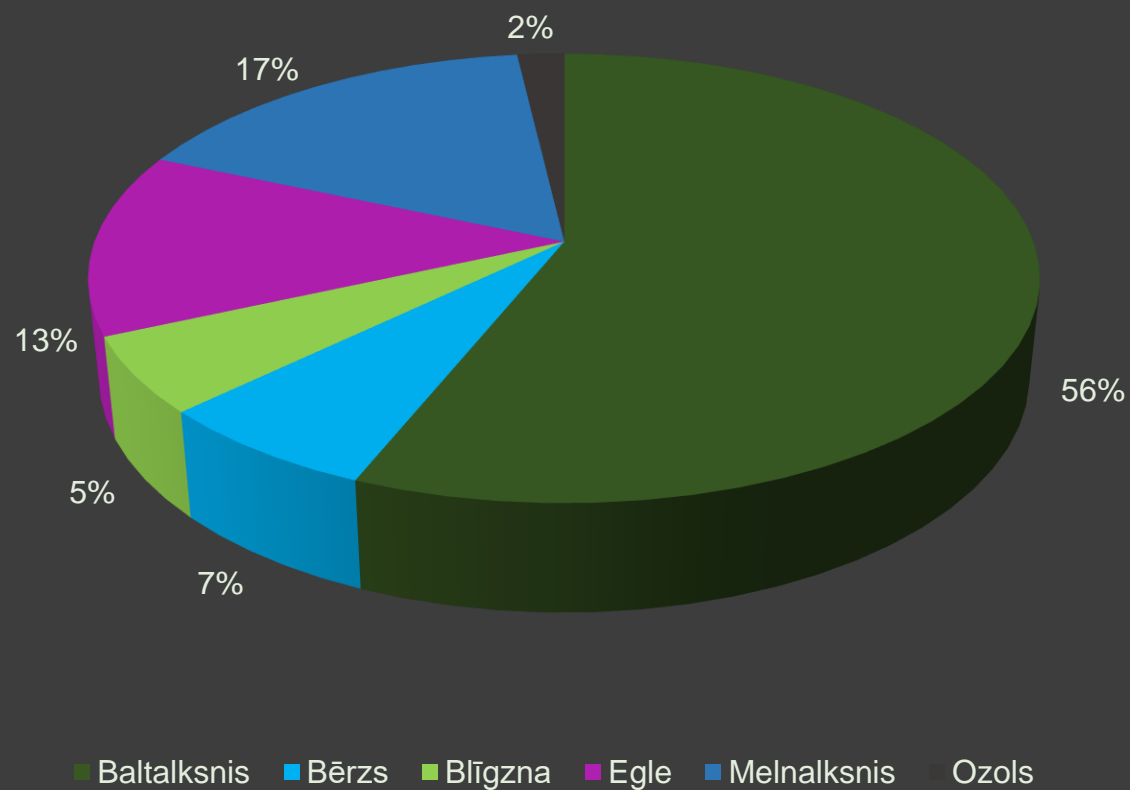

Vidējais LIZ kvalitātes novērtējums ballēs : 24.

Zemes vienība (3846 006 0085)

Mežaudzes krāja sasniedz 1603 m<sup>3</sup>.

Valdošā koku suga - baltalksnis (62%).

Valdošais meža augšanas apstākļu tips – vēris (78%).

Uz zemes vienības atrodas dzīvojamā ēka un palīgēkas (kūts, šķūnis un pirts).

Mežaudzes sadalījums (ha) pa bonitātēm

Mežaudzes platības sadalījums (%) pa koku sugām

Mežaudzes krāja (m<sup>3</sup>) katrā desmitgadē