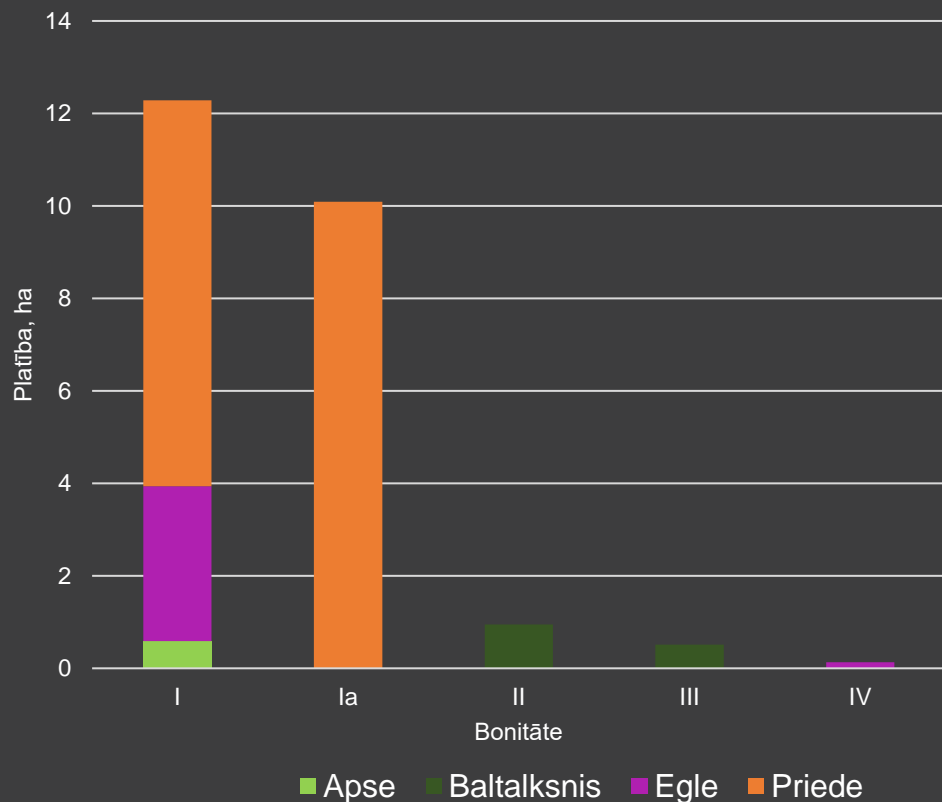

1 zemes vienība ar

24,20 ha

kopējo platību

An aerial photograph of a forest. The forest is composed of several types of trees, including tall, thin birch trees with white bark and dense green foliage, and shorter, more rounded pine trees with dark trunks and green needles. The ground is covered in a mix of green moss and brown soil. The overall scene is lush and vibrant.

Latio

“Spalvas”
kopējā platība:

24,20 ha

Zemes vienība 8842 006 0061

Kopējā platība 24,20 ha, kas sastāv no:

LIZ platības: 0,30 ha;

Mežu platības: 23,00 ha;

Zemes zem ceļiem: 0,90 ha.

Mežaudzes sadalījums (ha) pa bonitātēm

Mežaudzes platības sadalījums (%) pa koku sugām

Mežaudzes krāja (m3) katrā desmitgadē

Mežaudzes platība (ha) katrā desmitgadē

Latio

K O N T A K T I

Jānis Vēbers

+371 29437967
janis.vebers@latio.lv