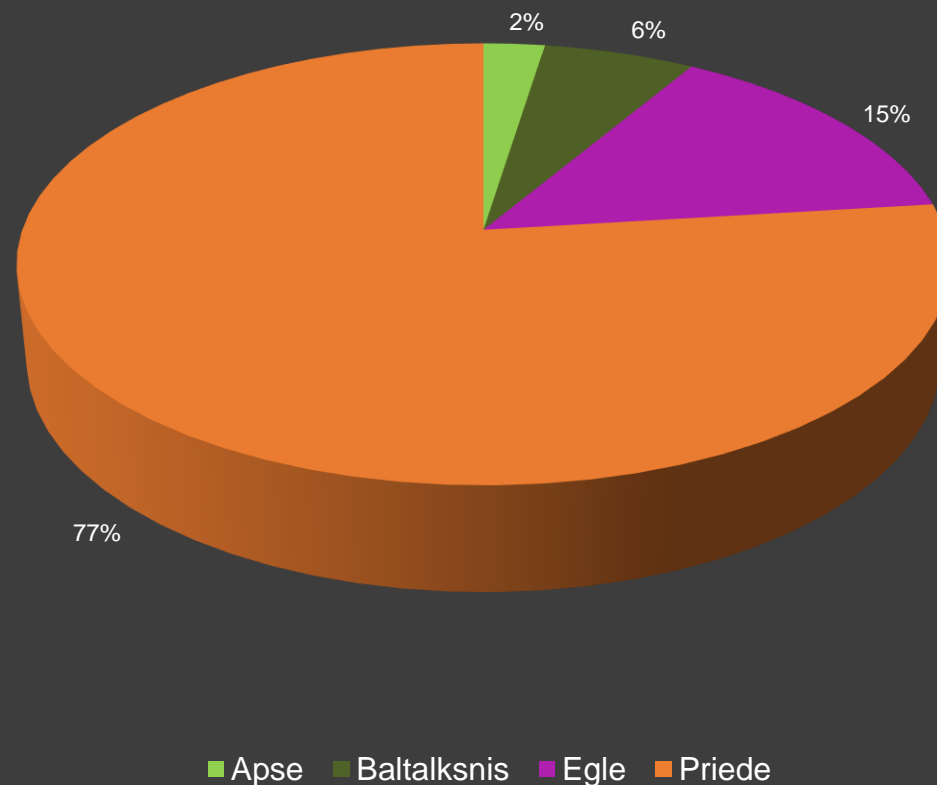

1 zemes vienība ar

24,20 ha

kopējo platību

An aerial photograph of a forest. The forest is composed of several types of trees, including tall, thin birch trees with white bark and dense green foliage, and shorter, more rounded pine trees with dark trunks and green needles. The ground is covered in a mix of green moss and brown soil. The overall scene is lush and vibrant.

Latio

“Spalvas”
kopējā platība:

24,20 ha

Zemes vienība 8842 006 0061

Kopējā platība 24,20 ha, kas sastāv no:

LIZ platības: 0,30 ha;

Mežu platības: 23,00 ha;

Zemes zem ceļiem: 0,90 ha.

Mežaudzes sadalījums (ha) pa bonitātēm

Mežaudzes platības sadalījums (%) pa koku sugām

Mežaudzes krāja (m3) katrā desmitgadē

Mežaudzes platība (ha) katrā desmitgadē

Latio

K O N T A K T I

Jānis Vēbers

+371 29437967
janis.vebers@latio.lv