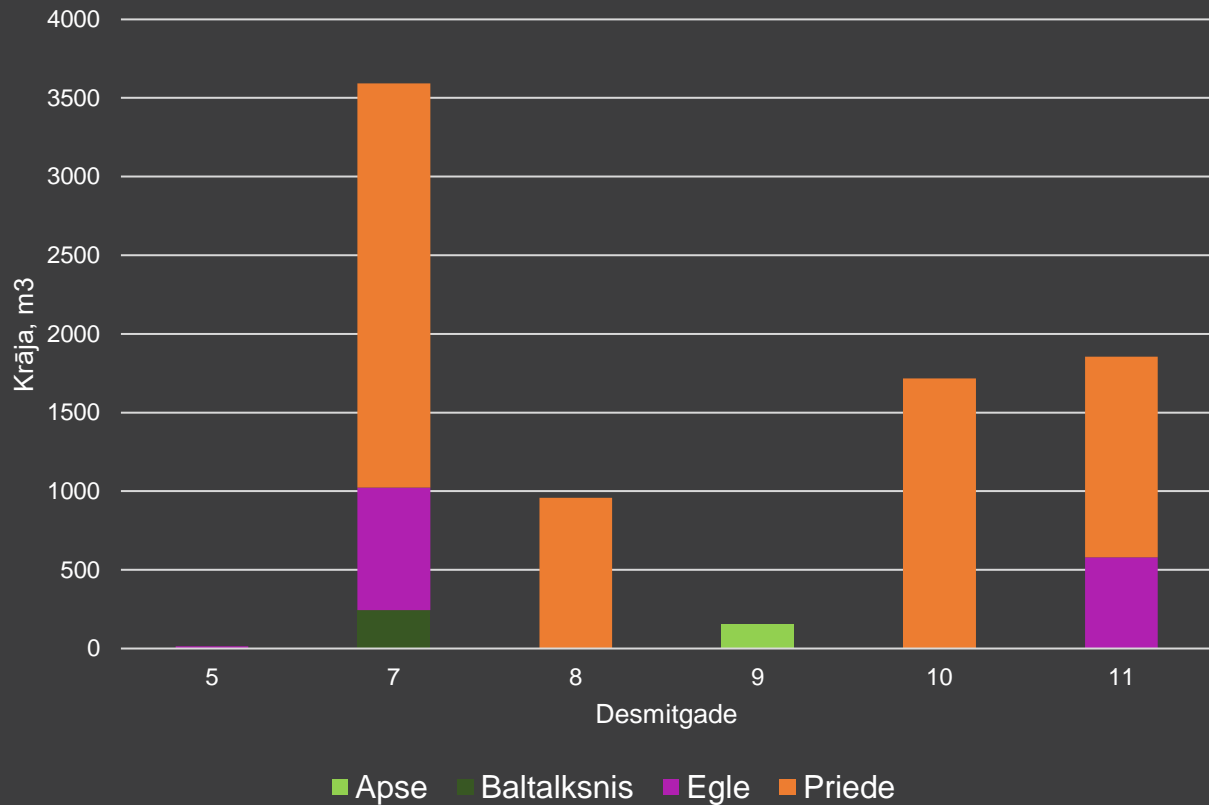

1 zemes vienība ar

24,20 ha

kopējo platību

An aerial photograph of a forest. The forest is composed of several types of trees, including tall, thin birch trees with white bark and dense green foliage, and shorter, more rounded pine trees with dark trunks and green needles. The ground is covered in a mix of green moss and brown soil. The overall scene is lush and vibrant.

Latio

“Spalvas”
kopējā platība:

24,20 ha

Zemes vienība 8842 006 0061

Kopējā platība 24,20 ha, kas sastāv no:

LIZ platības: 0,30 ha;

Mežu platības: 23,00 ha;

Zemes zem ceļiem: 0,90 ha.

Mežaudzes sadalījums (ha) pa bonitātēm

Mežaudzes platības sadalījums (%) pa koku sugām

Mežaudzes krāja (m3) katrā desmitgadē

Mežaudzes platība (ha) katrā desmitgadē

Latio

K O N T A K T I

Jānis Vēbers

+371 29437967
janis.vebers@latio.lv