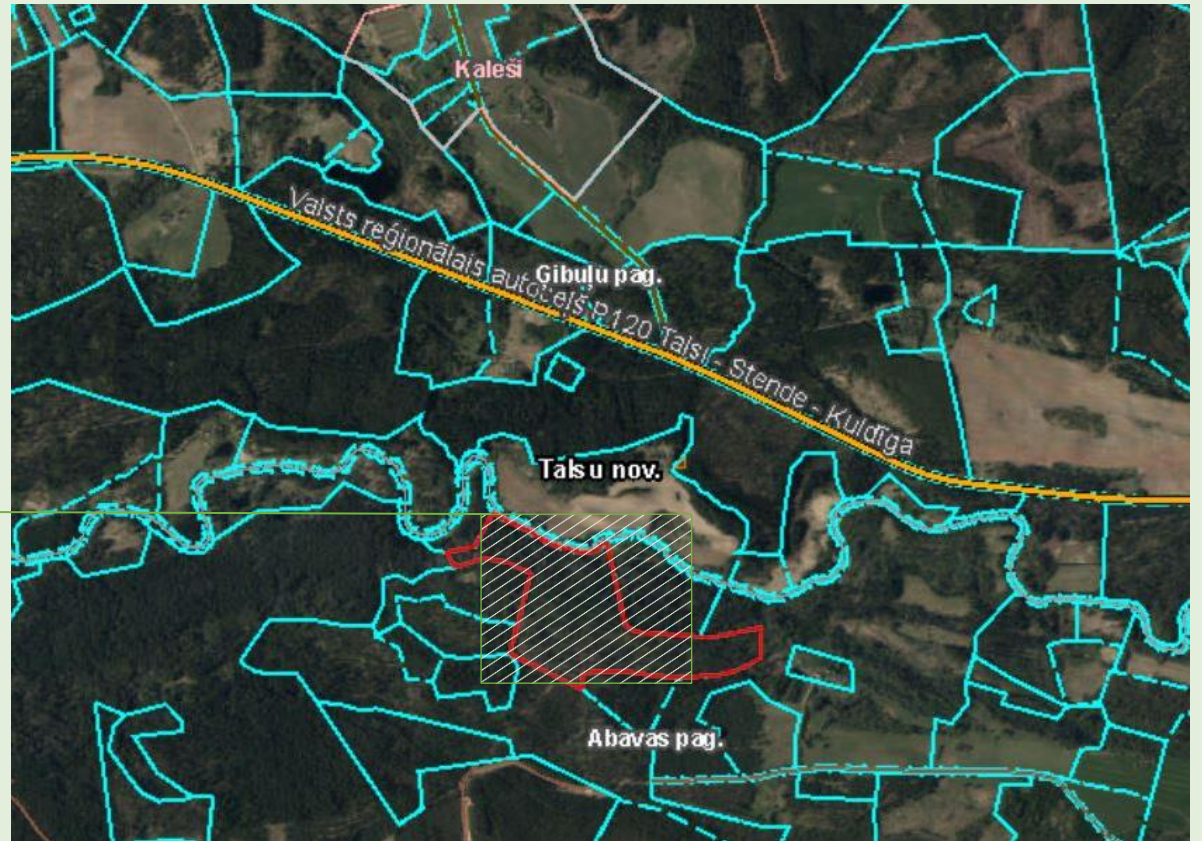

Latio

“Spalvas”

**Kadastra numurs:
8842 006 0061**

NOVIETOJUMS

Īpašums atrodas

Talsu novadā,
Abavas pagastā

Latio

Nekustamais īpašums
88420060061

1 zemes vienība ar

24,20 ha

kopējo platību

An aerial photograph of a forest. The forest is composed of several types of trees, including tall, thin birch trees with white bark and dense green foliage, and shorter, more rounded pine trees with dark trunks and green needles. The ground is covered in a mix of green moss and brown soil. The overall scene is lush and vibrant.

Latio

“Spalvas”
kopējā platība:

24,20 ha

Zemes vienība 8842 006 0061

Kopējā platība 24,20 ha, kas sastāv no:

LIZ platības: 0,30 ha;

Mežu platības: 23,00 ha;

Zemes zem ceļiem: 0,90 ha.