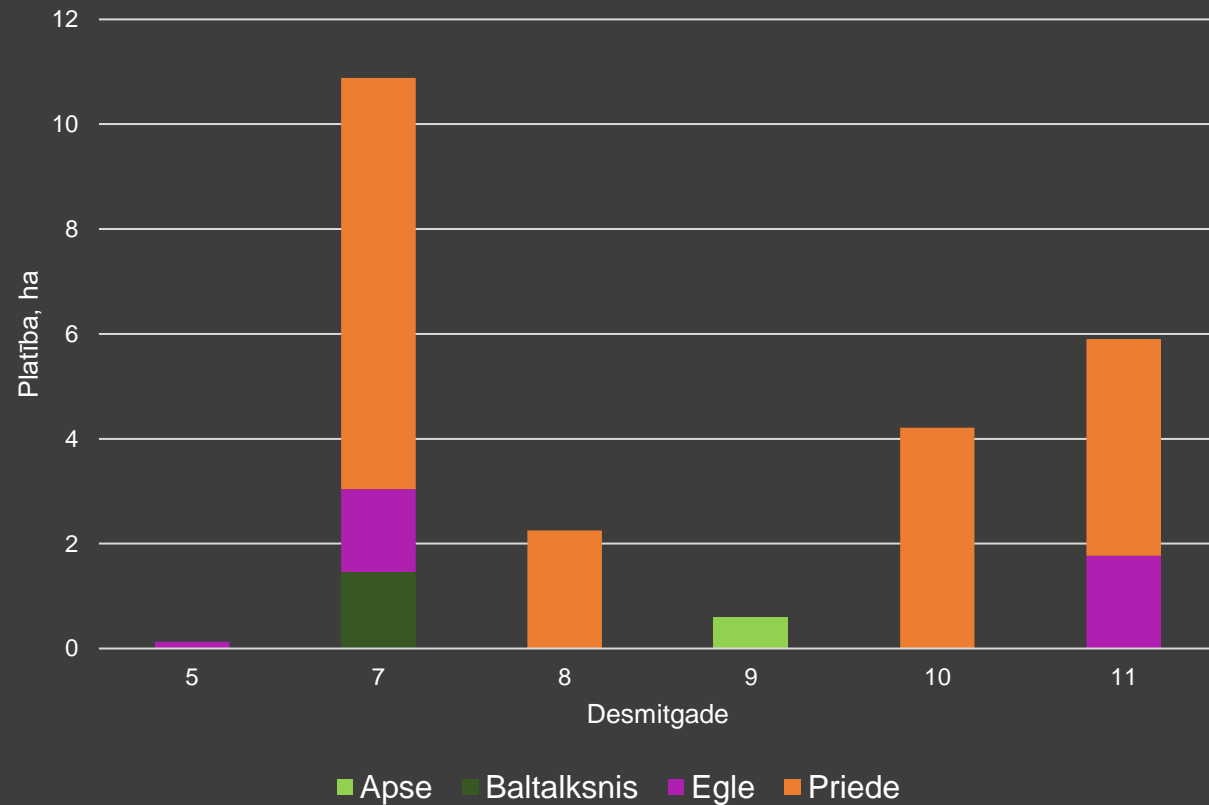

Mežaudzes sadalījums (ha) pa bonitātēm

Mežaudzes platības sadalījums (%) pa koku sugām

Mežaudzes krāja (m3) katrā desmitgadē

Mežaudzes platība (ha) katrā desmitgadē

Latio

K O N T A K T I

Jānis Vēbers

+371 29437967
janis.vebers@latio.lv