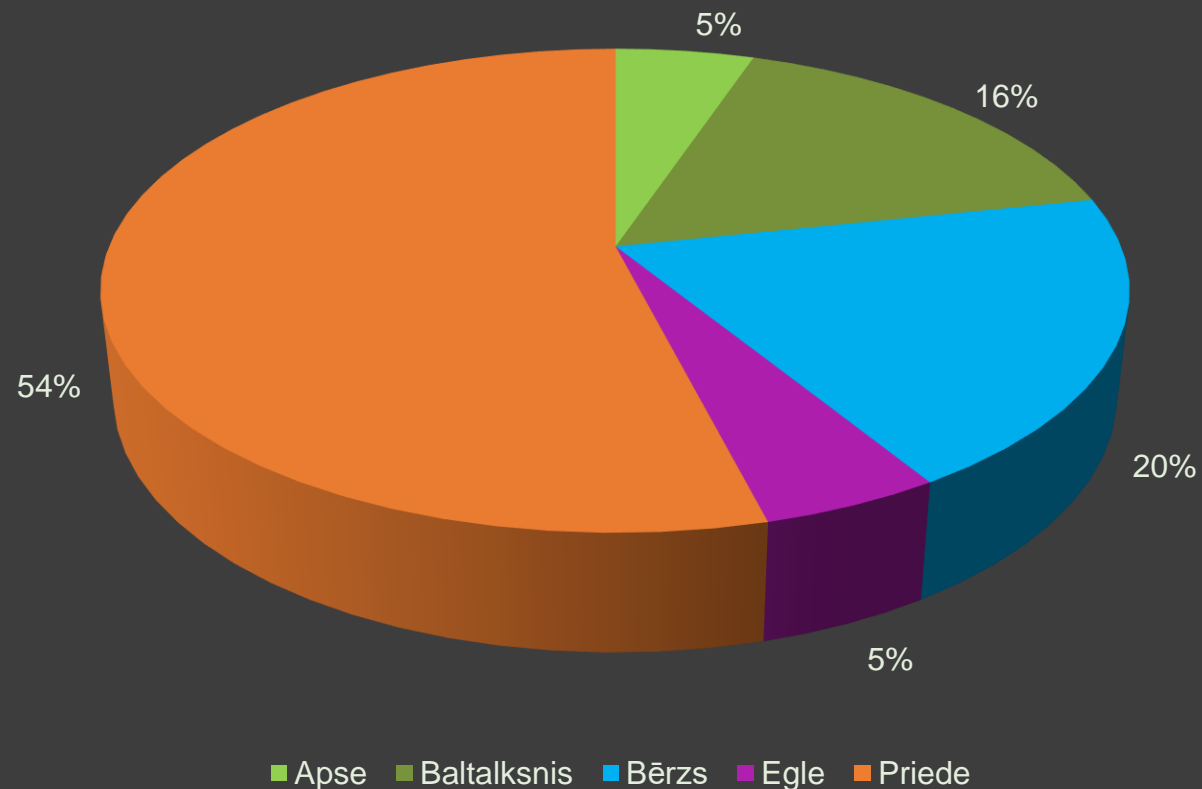

Mežu platības: 36,90 ha;

Krūmāju platības: 1,20 ha;

Ūdens objektu zemes: 1,10 ha;

Zemes zem ēkām: 0,40 ha.

Mežaudze zemes vienības sastāvā - 7882 m³.

Uz zemes vienības atrodas dzīvojamā ēka un palīgēkas.

Mežaudzes sadalījums (ha) pa bonitātēm

Mežaudzes platības sadalījums (%) pa koku sugām

Mežaudzes krāja (m3) katrā desmitgadē

Mežaudzes platība (ha) katrā desmitgadē

Latio

K O N T A K T I

Jānis Vēbers

+371 29437967
janis.vebers@latio.lv

MEZI.LATIO.LV