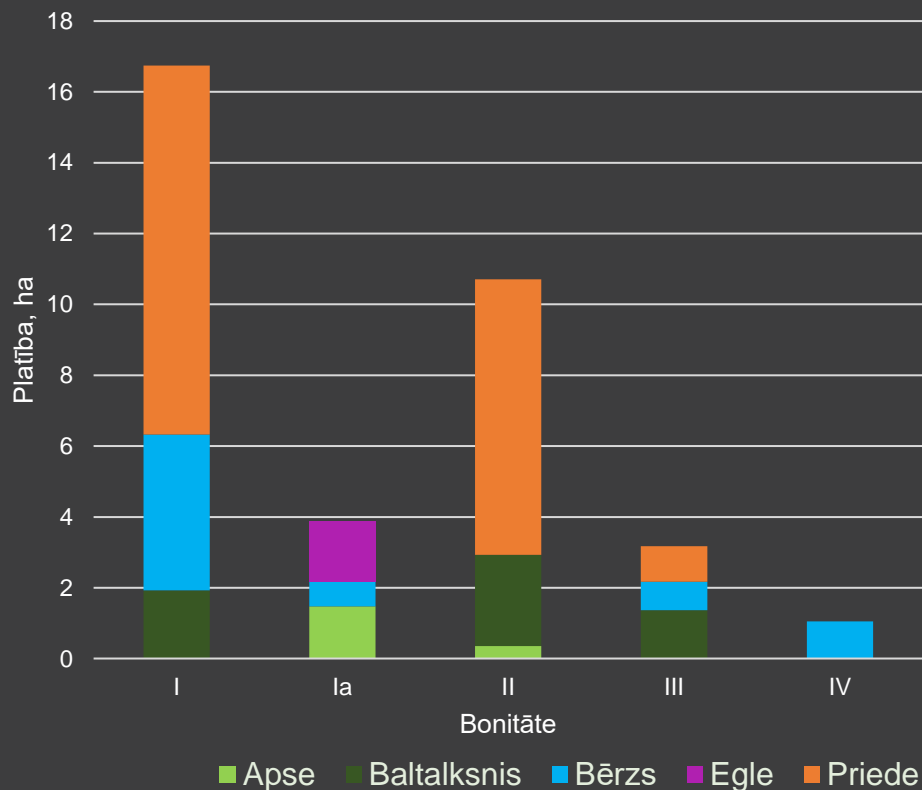

Mežu platības: 36,90 ha;

Krūmāju platības: 1,20 ha;

Ūdens objektu zemes: 1,10 ha;

Zemes zem ēkām: 0,40 ha.

Mežaudze zemes vienības sastāvā - 7882 m³.

Uz zemes vienības atrodas dzīvojamā ēka un palīgēkas.

Mežaudzes sadalījums (ha) pa bonitātēm

Mežaudzes platības sadalījums (%) pa koku sugām

Mežaudzes krāja (m3) katrā desmitgadē

Mežaudzes platība (ha) katrā desmitgadē

Latio

K O N T A K T I

Jānis Vēbers

+371 29437967
janis.vebers@latio.lv

MEZI.LATIO.LV