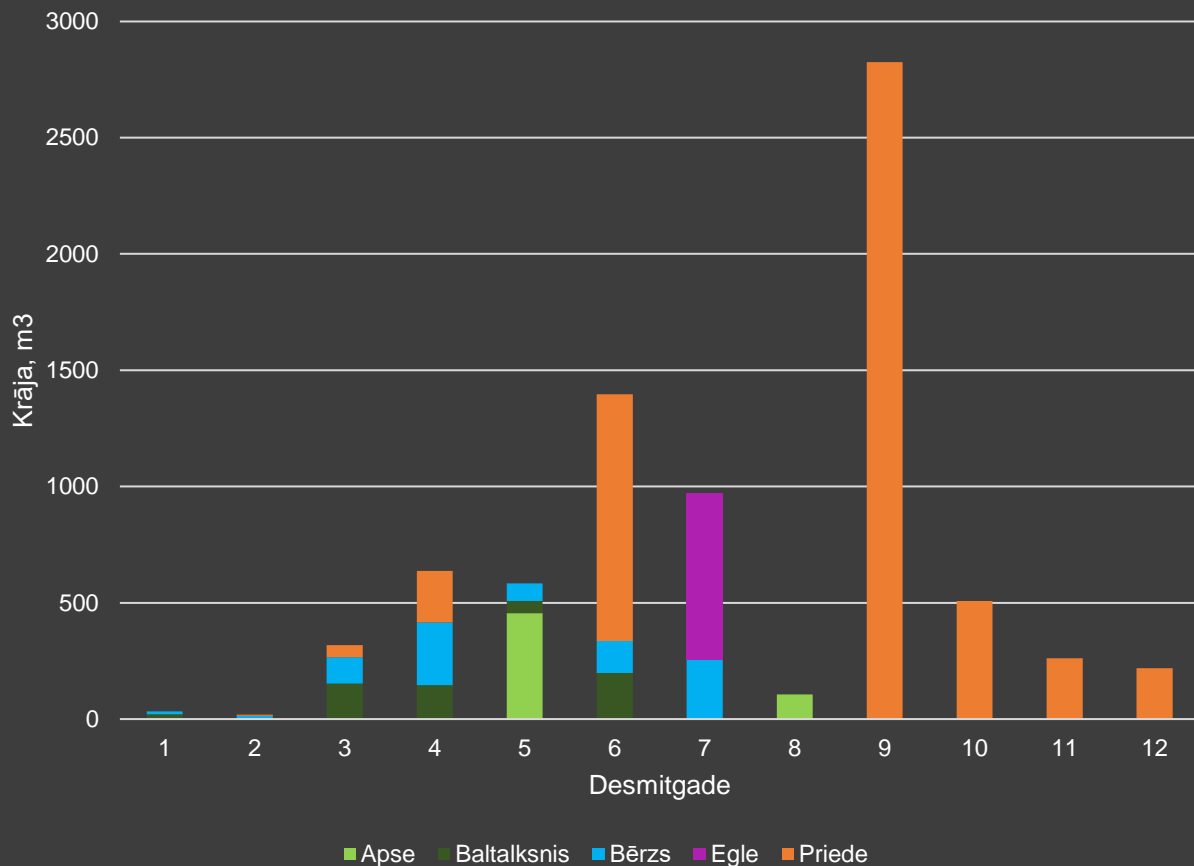

45,70 ha

kopējo platību

Latio

“Augšenieki”
kopējā platība:

45,70 ha

Zemes vienība 3874 013 0017

Kopējā platība 45,70 ha, kas sastāv no:

LIZ platības: 6,10 ha;

Mežu platības: 36,90 ha;

Krūmāju platības: 1,20 ha;

Ūdens objektu zemes: 1,10 ha;

Zemes zem ēkām: 0,40 ha.

Mežaudze zemes vienības sastāvā - 7882 m³.

Uz zemes vienības atrodas dzīvojamā ēka un palīgēkas.

Mežaudzes sadalījums (ha) pa bonitātēm

Mežaudzes platības sadalījums (%) pa koku sugām

Mežaudzes krāja (m3) katrā desmitgadē

Mežaudzes platība (ha) katrā desmitgadē

Latio

K O N T A K T I

Jānis Vēbers

+371 29437967
janis.vebers@latio.lv

MEZI.LATIO.LV