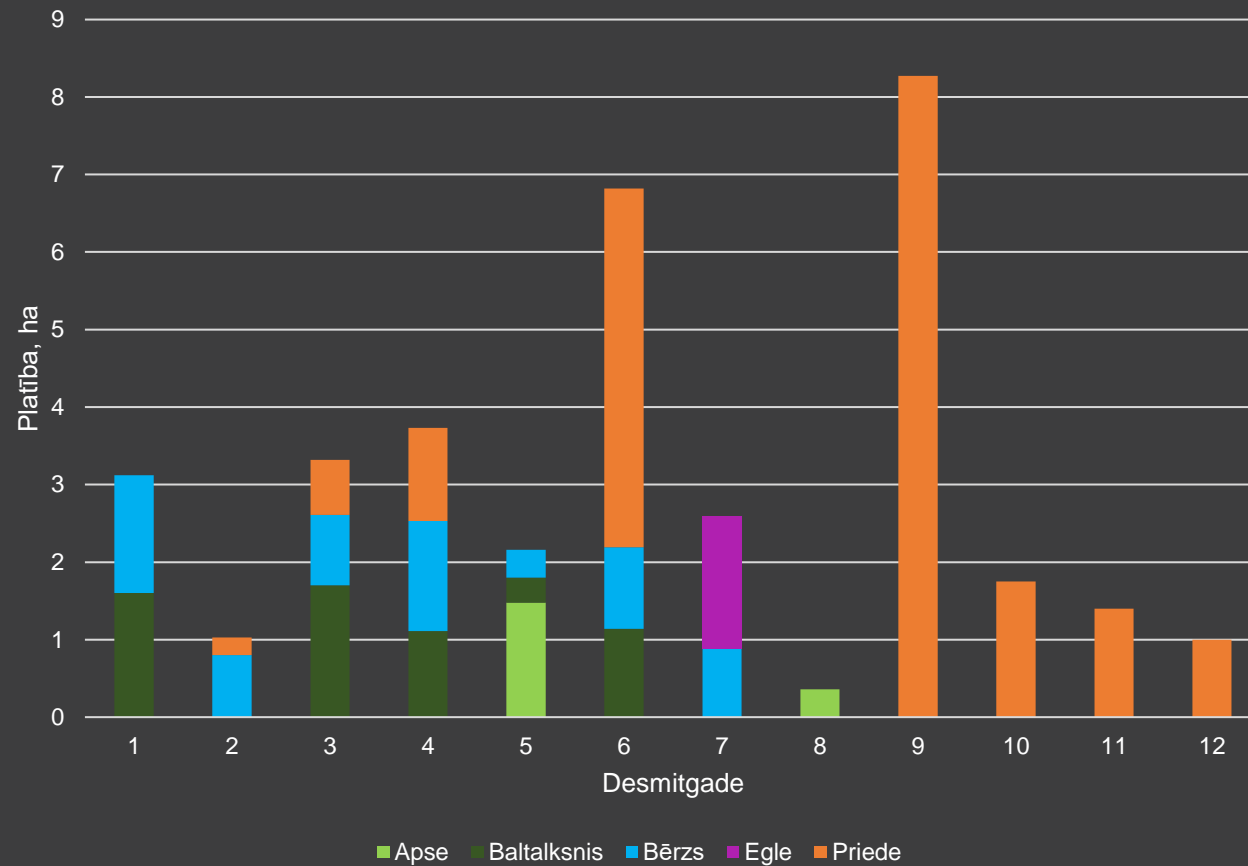

Mežu platības: 36,90 ha;

Krūmāju platības: 1,20 ha;

Ūdens objektu zemes: 1,10 ha;

Zemes zem ēkām: 0,40 ha.

Mežaudze zemes vienības sastāvā - 7882 m³.

Uz zemes vienības atrodas dzīvojamā ēka un palīgēkas.

Mežaudzes sadalījums (ha) pa bonitātēm

Mežaudzes platības sadalījums (%) pa koku sugām

Mežaudzes krāja (m3) katrā desmitgadē

Mežaudzes platība (ha) katrā desmitgadē

Latio

K O N T A K T I

Jānis Vēbers

+371 29437967
janis.vebers@latio.lv

MEZI.LATIO.LV