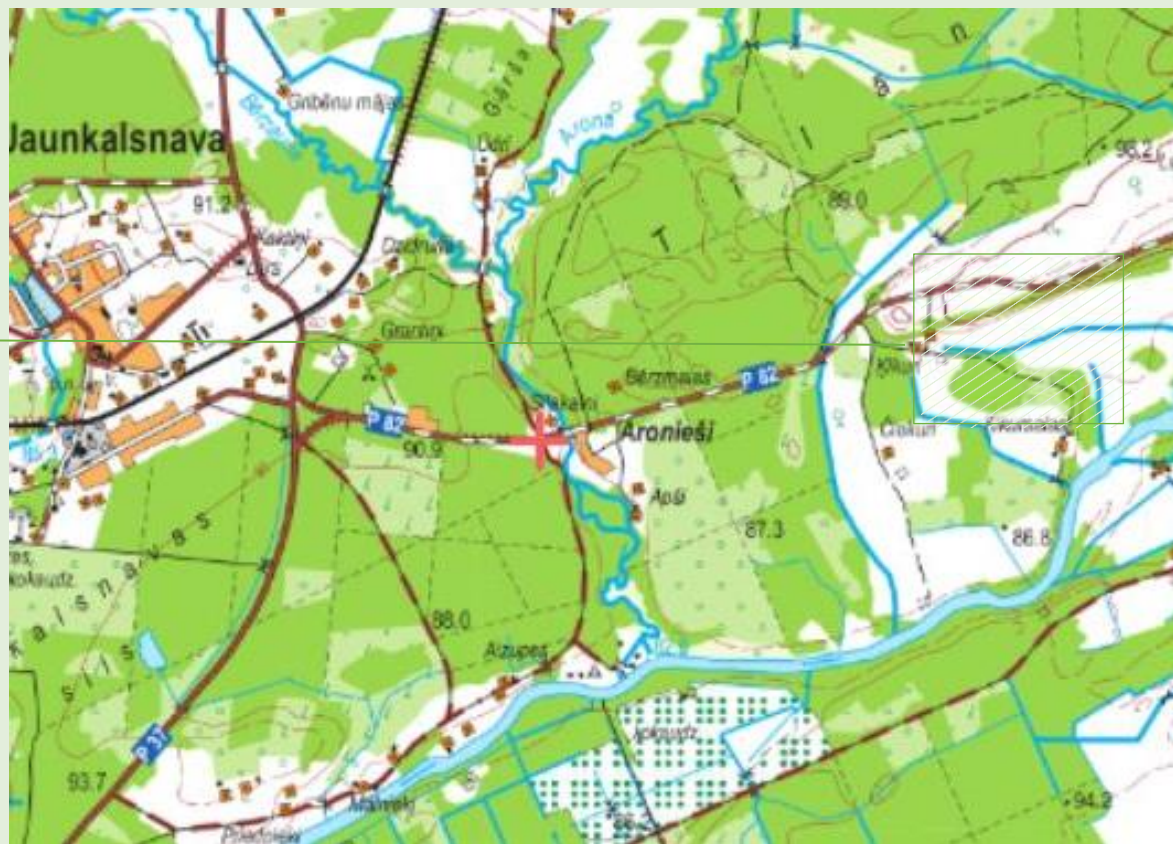

Latio

“Jāņozoli”

Kadastra numurs:
7070 005 0048

N O V I E T O J U M S

Īpašums atrodas
Ļaudonas pagastā,
Madonas novadā

Latio

Nekustamais īpašums
70700050048

1 zemes vienība ar

16,00 ha

kopējo platību

Latio

“Jāņozoli”
kopējā platība:

16,00 ha

Zemes vienība 7070 005 0048

Kopējā platība 16,00 ha, kas sastāv no:

LIZ platības: 15,00 ha;

Mežu platība: 0,50 ha;

Ūdens objektu zemes: 0,50 ha.

Zemes vienība 7070 005 0048

Vidējais LIZ kvalitātes novērtējums ballēs: 30

Augsnes tipi:

- Tz – Zemā purva kūdra
- Ag - Aluviālā velēnu glejotā.

Mežaudzes sadalījums (ha) pa bonitātēm