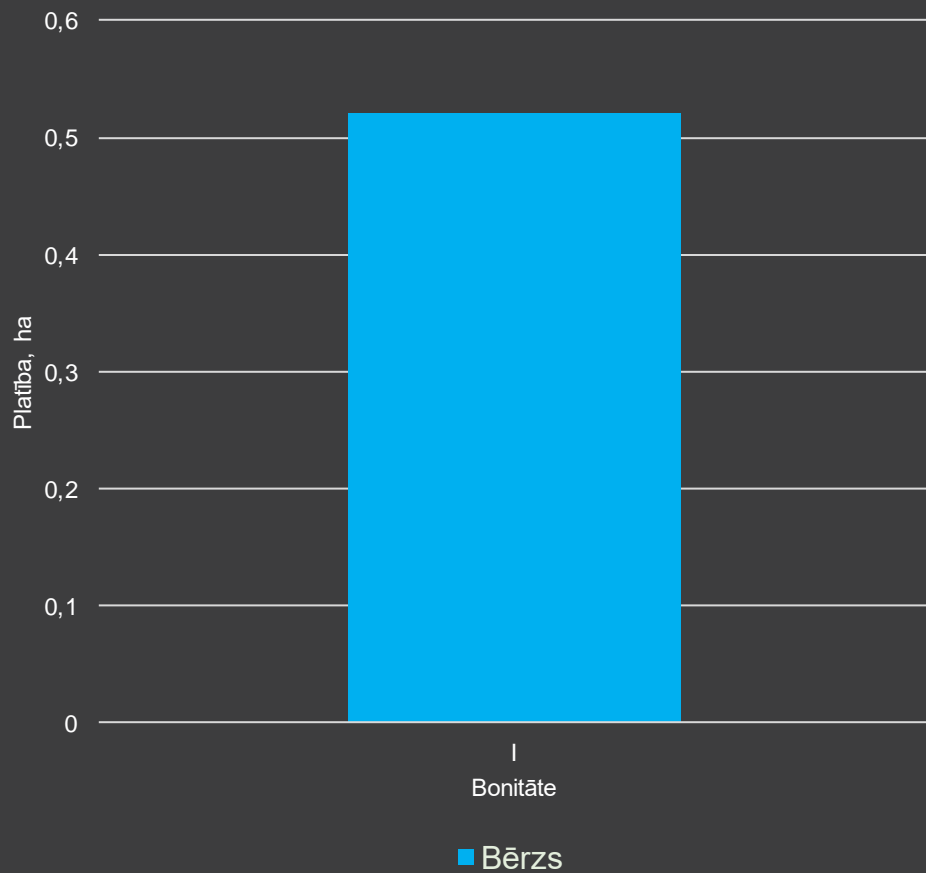

Mežu platība: 0,50 ha;

Ūdens objektu zemes: 0,50 ha.

Zemes vienība 7070 005 0048

Vidējais LIZ kvalitātes novērtējums ballēs: 30

Augsnes tipi:

- Tz – Zemā purva kūdra
- Ag - Aluviālā velēnu glejotā.

Mežaudzes sadalījums (ha) pa bonitātēm