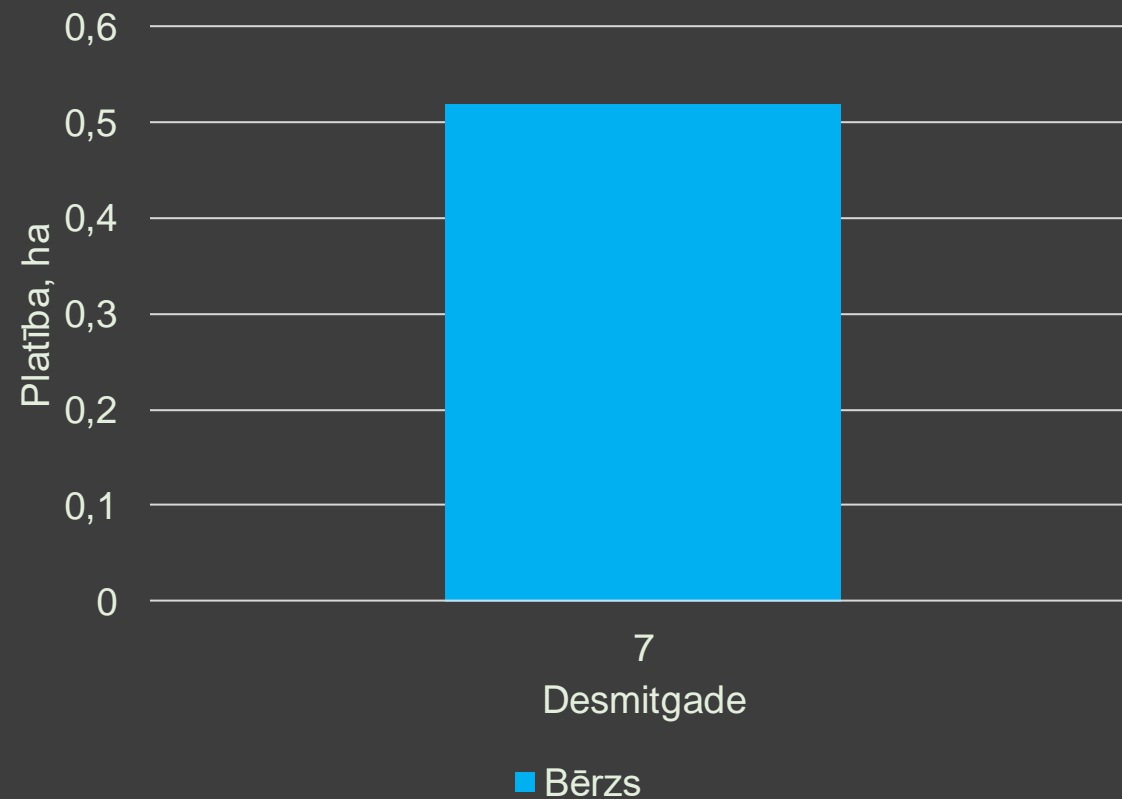

16,00 ha

kopējo platību

Latio

“Jāņozoli”
kopējā platība:

16,00 ha

Zemes vienība 7070 005 0048

Kopējā platība 16,00 ha, kas sastāv no:

LIZ platības: 15,00 ha;

Mežu platība: 0,50 ha;

Ūdens objektu zemes: 0,50 ha.

Zemes vienība 7070 005 0048

Vidējais LIZ kvalitātes novērtējums ballēs: 30

Augsnes tipi:

- Tz – Zemā purva kūdra
- Ag - Aluviālā velēnu glejotā.

Mežaudzes sadalījums (ha) pa bonitātēm

Mežaudzes platības sadalījums (%) pa koku sugām

Mežaudzes krāja (m³) katrā desmitgadē

Mežaudzes platība (ha) katrā desmitgadē

Latio

K O N T A K T I

Jānis Vēbers

+371 29437967
janis.vebers@latio.lv

MEZI.LATIO.LV