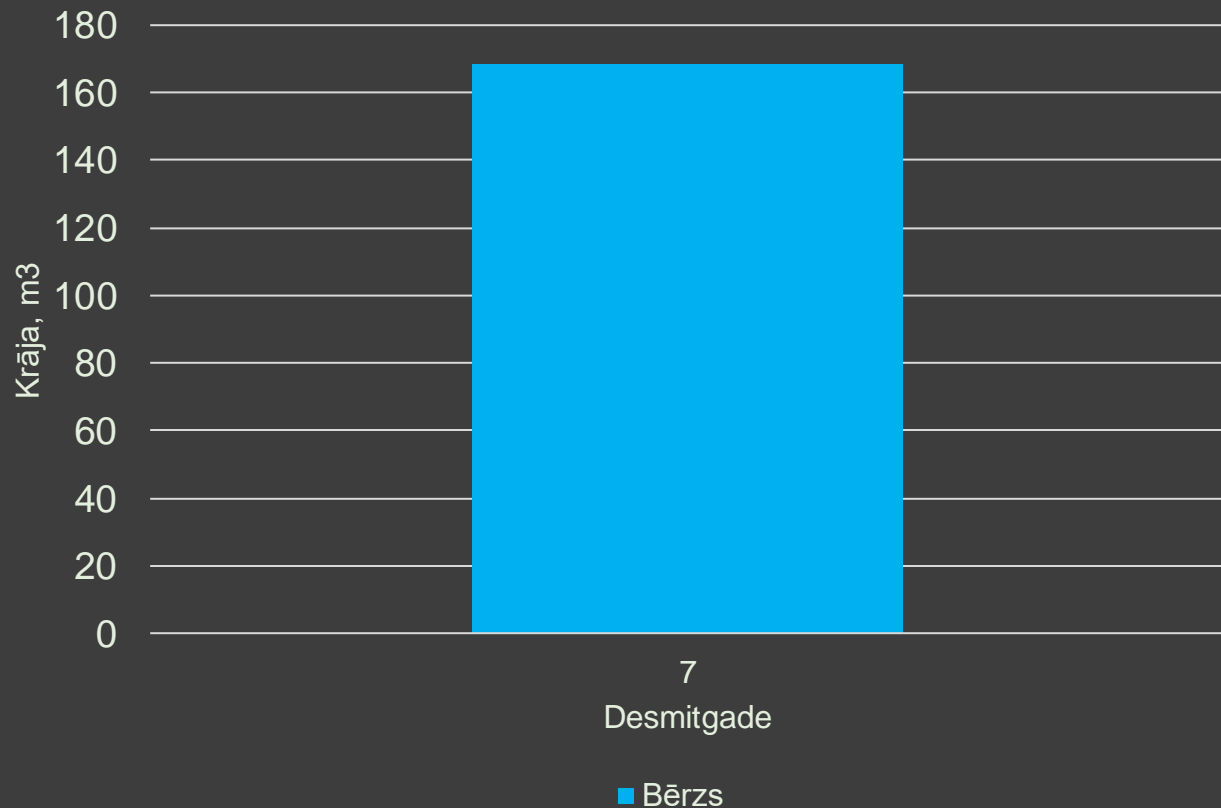

Mežu platība: 0,50 ha;

Ūdens objektu zemes: 0,50 ha.

Zemes vienība 7070 005 0048

Vidējais LIZ kvalitātes novērtējums ballēs: 30

Augsnes tipi:

- Tz – Zemā purva kūdra
- Ag - Aluviālā velēnu glejotā.

Mežaudzes sadalījums (ha) pa bonitātēm

Mežaudzes platības sadalījums (%) pa koku sugām

Mežaudzes krāja (m³) katrā desmitgadē

Mežaudzes platība (ha) katrā desmitgadē

Latio

K O N T A K T I

Jānis Vēbers

+371 29437967
janis.vebers@latio.lv

MEZI.LATIO.LV