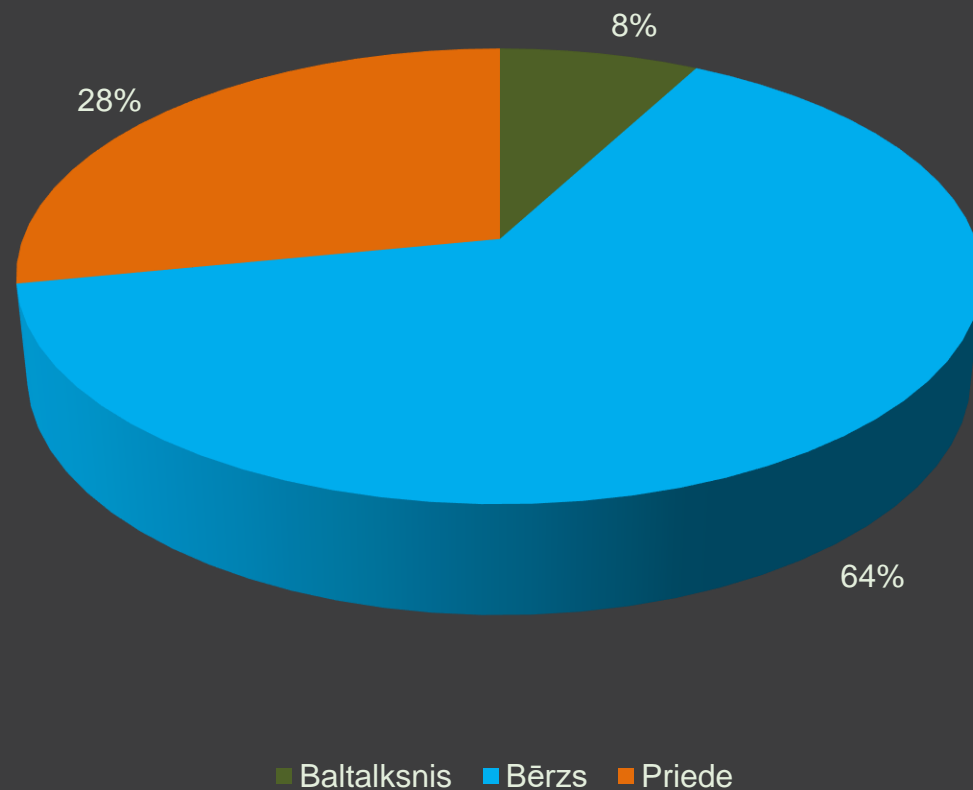

5,00 ha

kopējo platību

Latio

“Bērzi”
kopējā platība:

5,00 ha

Zemes vienība 7876 006 0126

Kopējā platība 4,03 ha, kas sastāv no:

LIZ platības: 0,96 ha;

Mežu platības: 3,07 ha.

Zemes vienība 7876 006 0127

Kopējā platība 0,97 ha, kas sastāv no:

LIZ platības: 0,94 ha;

Zemes zem ceļiem: 0,03 ha.

Mežaudzes sadalījums (ha) pa bonitātēm

Mežaudzes platības sadalījums (%) pa koku sugām

Mežaudzes krāja (m³) katrā desmitgadē

Mežaudzes platība (ha) katrā desmitgadē

Latio

K O N T A K T I

Jānis Vēbers

+371 29437967
janis.vebers@latio.lv

MEZI.LATIO.LV