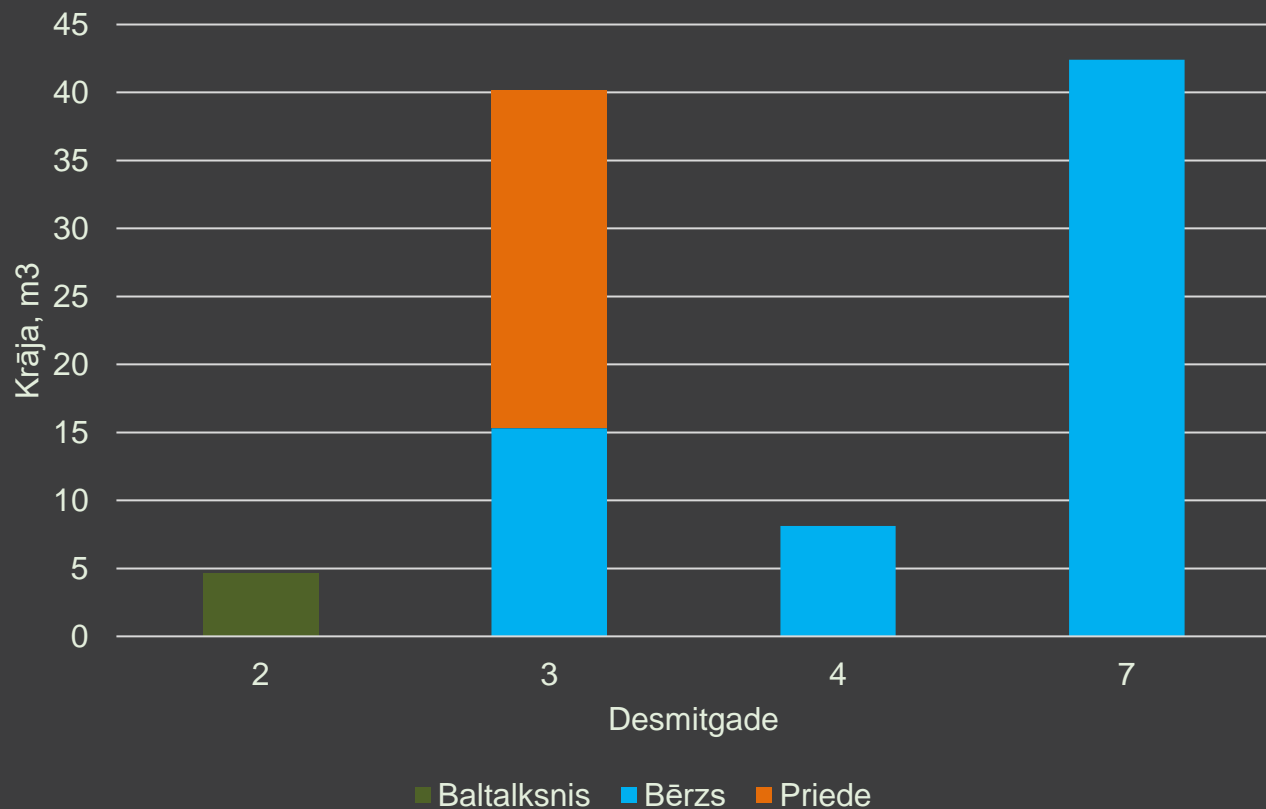

5,00 ha

kopējo platību

Latio

“Bērzi”
kopējā platība:

5,00 ha

Zemes vienība 7876 006 0126

Kopējā platība 4,03 ha, kas sastāv no:

LIZ platības: 0,96 ha;

Mežu platības: 3,07 ha.

Zemes vienība 7876 006 0127

Kopējā platība 0,97 ha, kas sastāv no:

LIZ platības: 0,94 ha;

Zemes zem ceļiem: 0,03 ha.

Mežaudzes sadalījums (ha) pa bonitātēm

Mežaudzes platības sadalījums (%) pa koku sugām

Mežaudzes krāja (m³) katrā desmitgadē

Mežaudzes platība (ha) katrā desmitgadē

Latio

K O N T A K T I

Jānis Vēbers

+371 29437967
janis.vebers@latio.lv

MEZI.LATIO.LV