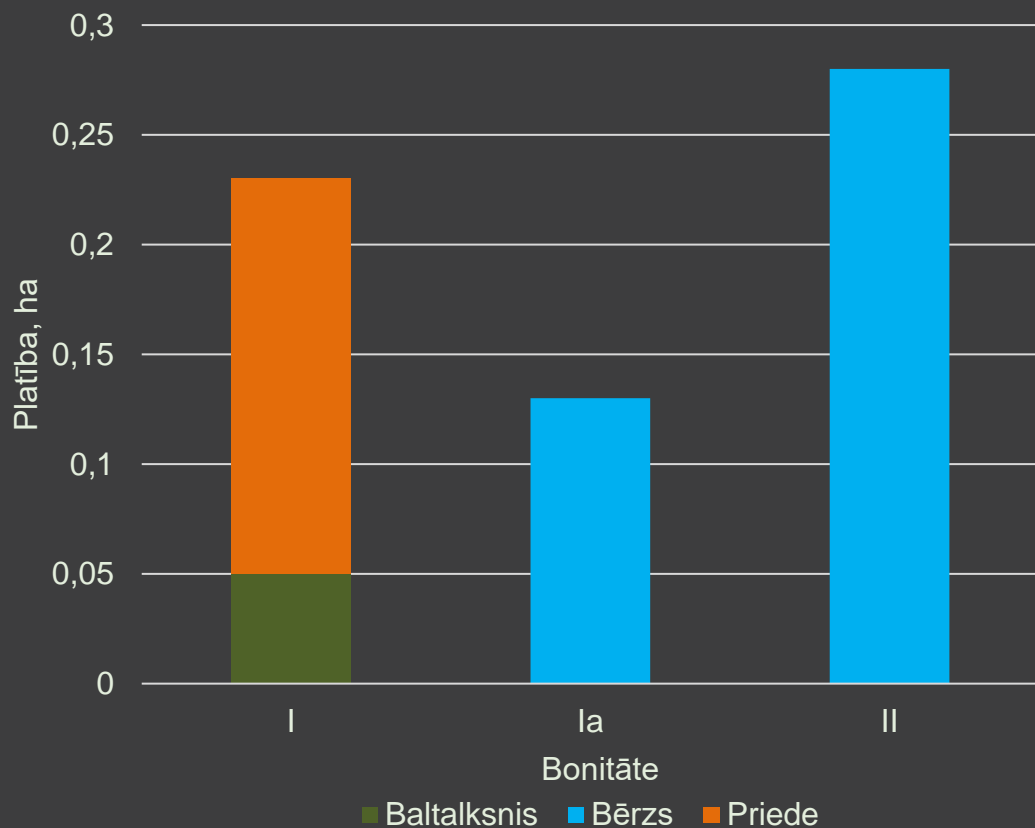

5,00 ha

kopējo platību

Latio

“Bērzi”
kopējā platība:

5,00 ha

Zemes vienība 7876 006 0126

Kopējā platība 4,03 ha, kas sastāv no:

LIZ platības: 0,96 ha;

Mežu platības: 3,07 ha.

Zemes vienība 7876 006 0127

Kopējā platība 0,97 ha, kas sastāv no:

LIZ platības: 0,94 ha;

Zemes zem ceļiem: 0,03 ha.

Mežaudzes sadalījums (ha) pa bonitātēm

Mežaudzes platības sadalījums (%) pa koku sugām

Mežaudzes krāja (m³) katrā desmitgadē

Mežaudzes platība (ha) katrā desmitgadē

Latio

K O N T A K T I

Jānis Vēbers

+371 29437967
janis.vebers@latio.lv

MEZI.LATIO.LV