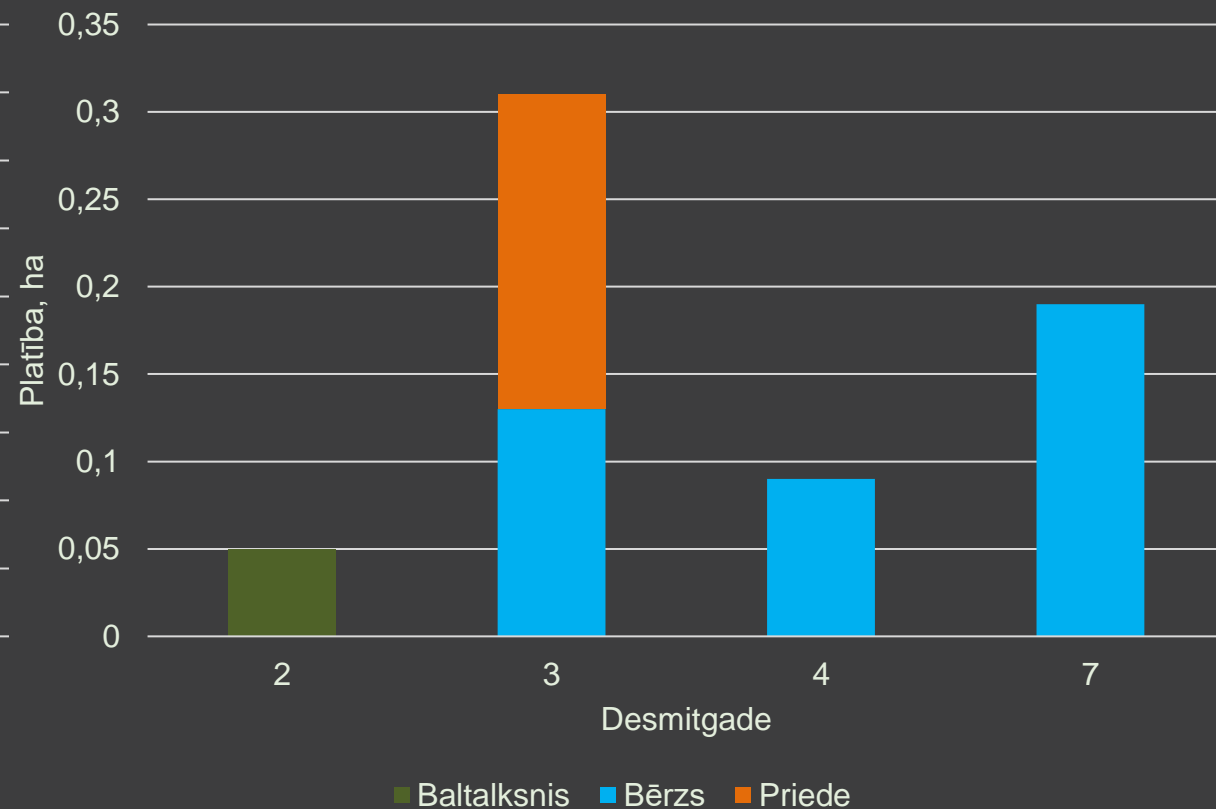

5,00 ha

kopējo platību

Latio

“Bērzi”
kopējā platība:

5,00 ha

Zemes vienība 7876 006 0126

Kopējā platība 4,03 ha, kas sastāv no:

LIZ platības: 0,96 ha;

Mežu platības: 3,07 ha.

Zemes vienība 7876 006 0127

Kopējā platība 0,97 ha, kas sastāv no:

LIZ platības: 0,94 ha;

Zemes zem ceļiem: 0,03 ha.

Mežaudzes sadalījums (ha) pa bonitātēm

Mežaudzes platības sadalījums (%) pa koku sugām

Mežaudzes krāja (m³) katrā desmitgadē

Mežaudzes platība (ha) katrā desmitgadē

Latio

K O N T A K T I

Jānis Vēbers

+371 29437967
janis.vebers@latio.lv

MEZI.LATIO.LV