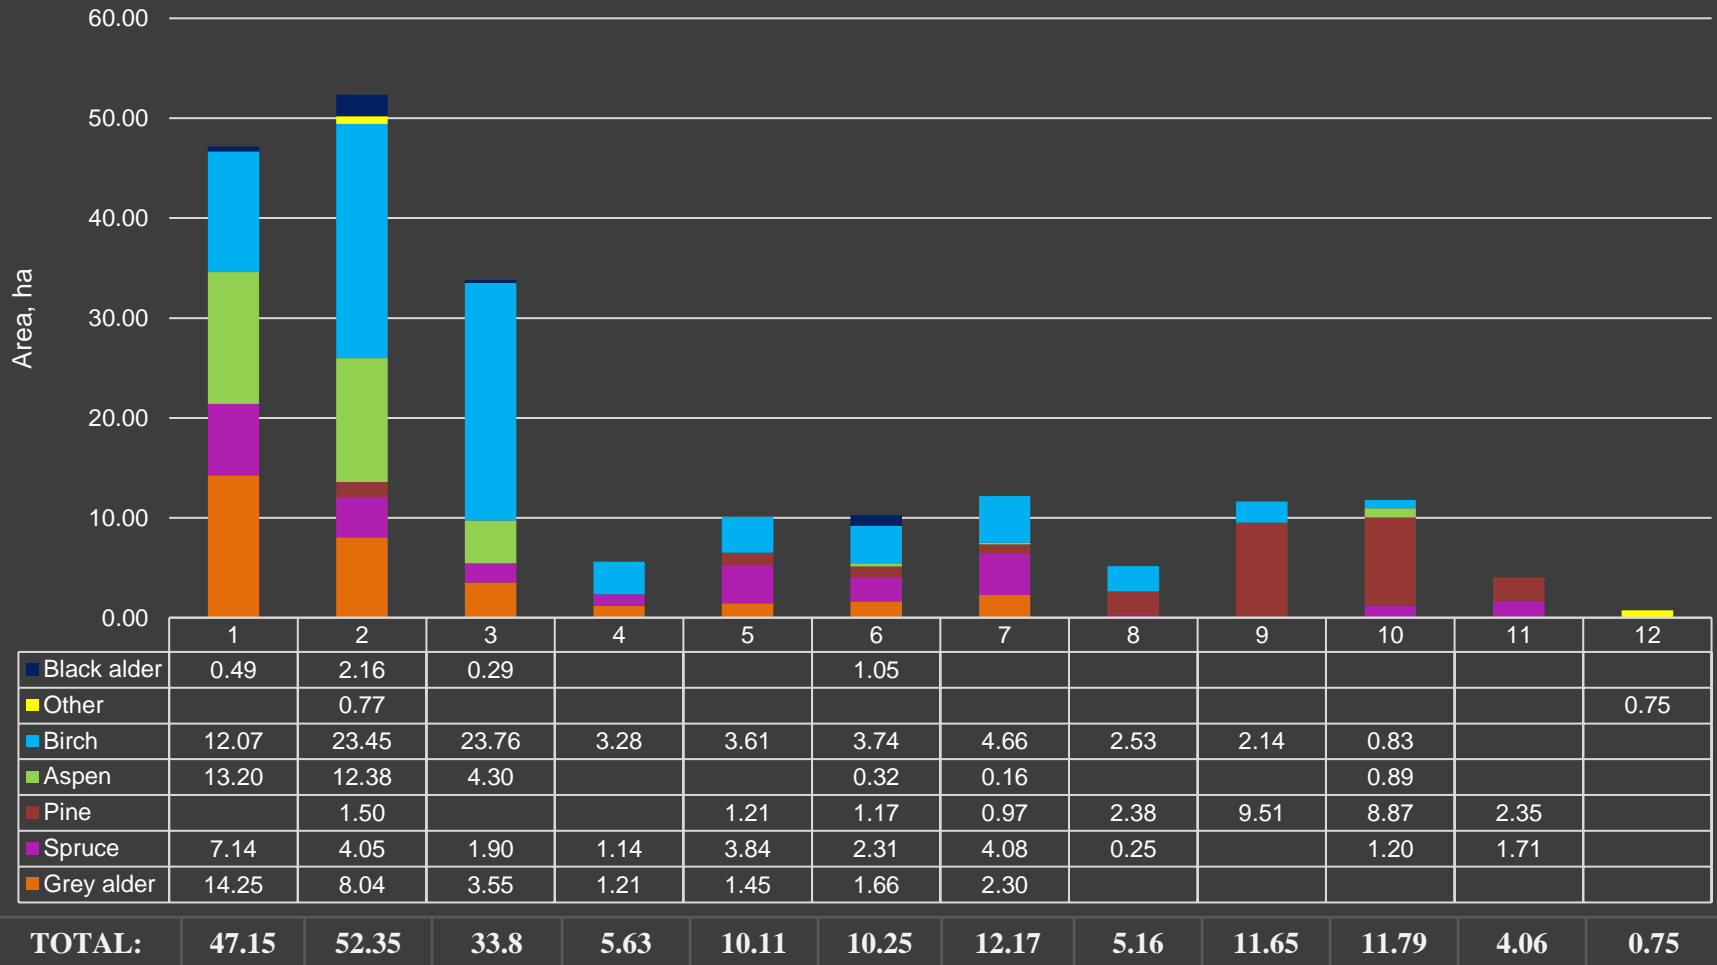

Interactive map [HERE](#)

Mobile version interactive map [HERE](#)

Forest soil type

Forest land distribution, ha

DESCRIPTION

Standing forest 25 426 m³ .

Property dominant species is birch, pine, spruce

Site index (m3)

TOTAL:	7475	8291	7399	1714	220	329
---------------	-------------	-------------	-------------	-------------	------------	------------

Site index (ha)

	I	Ia	II	III	IV	V
Black alder	0.56	0.25	3.18			
Other		0.77	0.75			
Birch	22.36	39.85	11.47	5.09	1.30	
Aspen	13.76	13.66	2.97		0.86	
Pine	6.21	2.39	14.04	4.80	0.52	2.15
Spruce	12.12	9.69	4.80	1.01		
Grey alder	11.24	5.87	13.80	1.55		

TOTAL:	66.25	72.48	51.01	12.45	2.68	2.15
---------------	--------------	--------------	--------------	--------------	-------------	-------------

Volume/Age class and specie

Ha/Age class and specie

C O N T A C T S