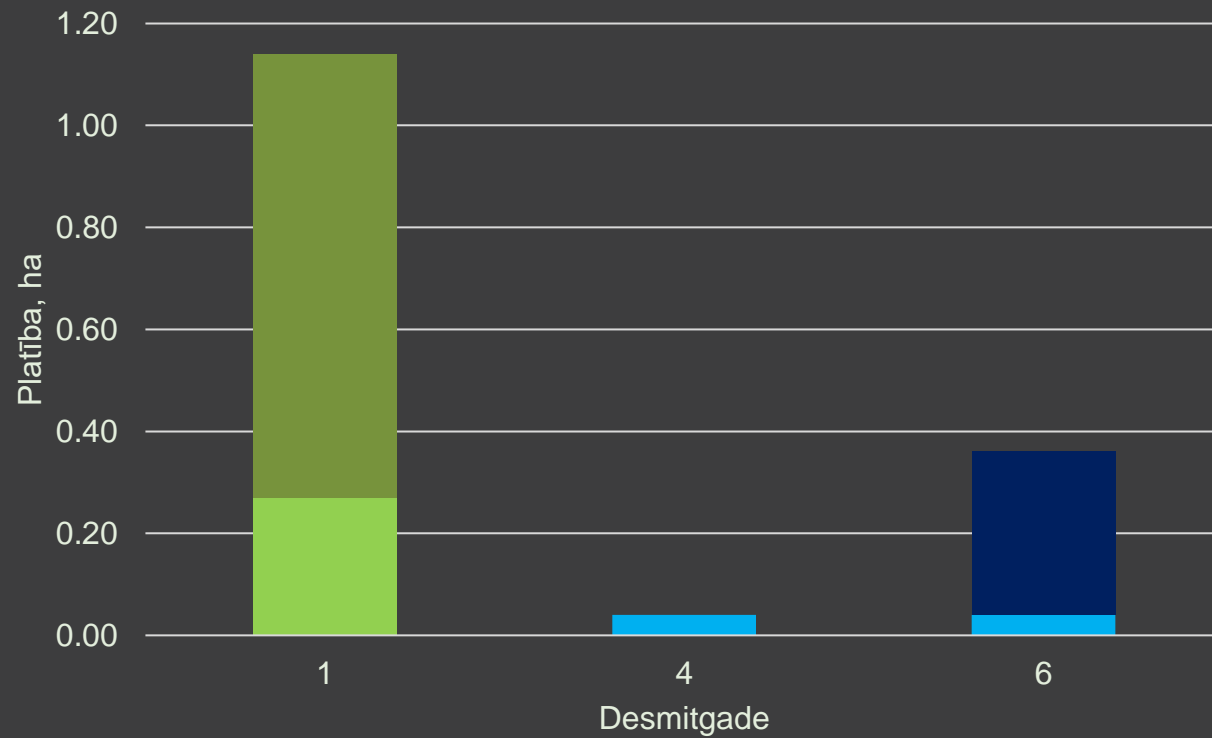

Mežaudzes platības sadalījums (%) pa koku sugām

Mežaudzes krāja (m³) katrā desmitgadē

Apse Baltalksnis Bērzs Melnalksnis

Mežaudzes platība (ha) katrā desmitgadē

Apse Baltalksnis Bērzs Melnalksnis

Latio

K O N T A K T I