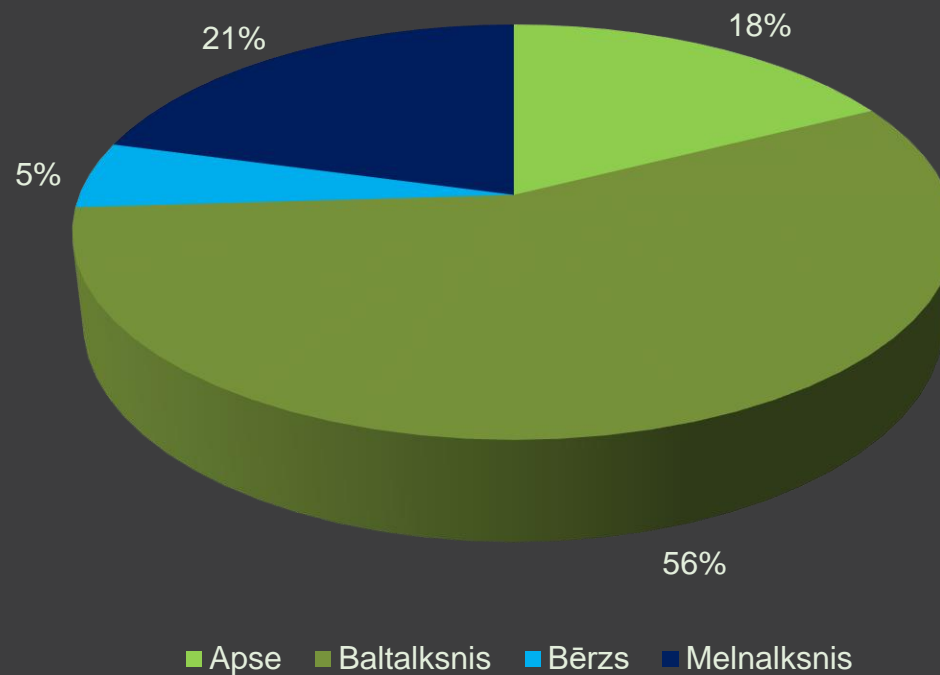

Latio

“Stepi”

**Kadastra apzīmējums:
6078 001 0319**

N O V I E T O J U M S

Īpašums atrodas
Krāslavas novadā,
Krāslavas pagastā

Nekustamais īpašums
60780010319

1 zemes vienība ar

3,29 ha

Purvu platība: 1,50 ha;

Pārējās zemes platība: 0,21 ha

Augsnes tipi

- Tz – zemā purva kūdras
- Pgv – velēnu podzolētās, virspusēji glejotās
- Pv – velēnu podzolētās parastās

Mežaudzes sadalījums (ha) pa bonitātēm

Mežaudzes platības sadalījums (%) pa koku sugām

Mežaudzes krāja (m³) katrā desmitgadē

Apse Baltalksnis Bērzs Melnalksnis

Mežaudzes platība (ha) katrā desmitgadē

Apse Baltalksnis Bērzs Melnalksnis

Latio

K O N T A K T I