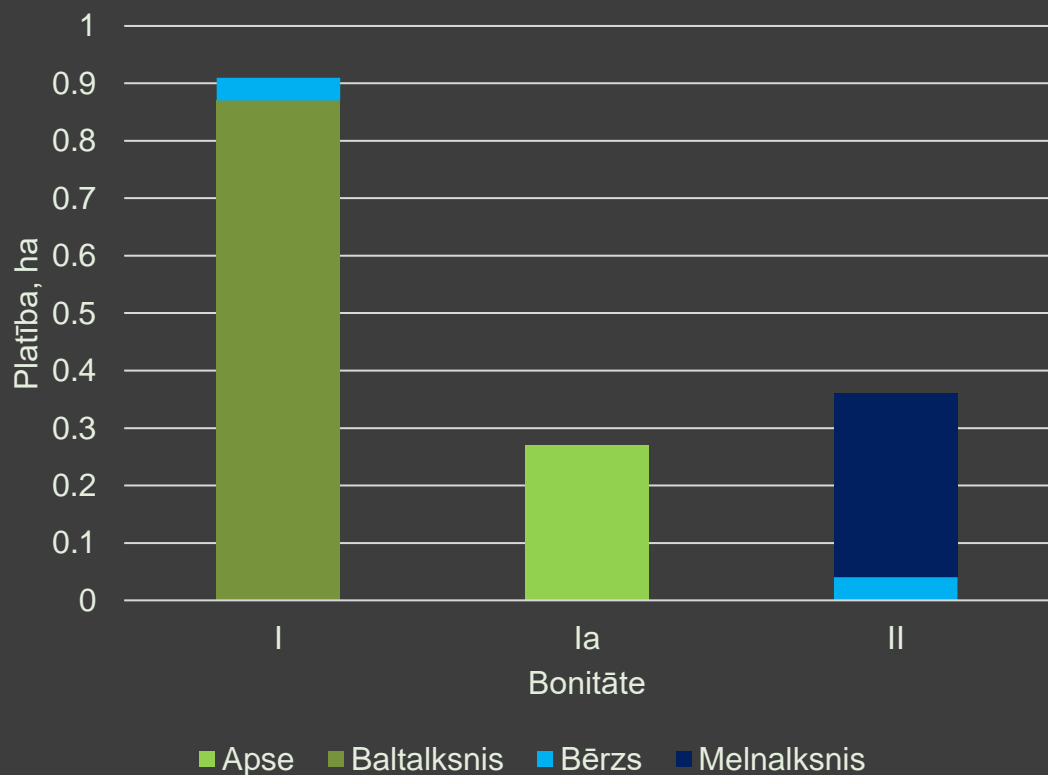

kopējo platību

Latio

“Stepi”
kopējā platība:

3,29 ha

Latio

Zemes vienība 6078 001 0319

Kopējā platība 3,29 ha, kas sastāv no:

Mežu platība: 1,58 ha;

Purvu platība: 1,50 ha;

Pārējās zemes platība: 0,21 ha

Augsnes tipi

- Tz – zemā purva kūdras
- Pgv – velēnu podzolētās, virspusēji glejotās
- Pv – velēnu podzolētās parastās

Mežaudzes sadalījums (ha) pa bonitātēm

Mežaudzes platības sadalījums (%) pa koku sugām

Mežaudzes krāja (m³) katrā desmitgadē

Apse Baltalksnis Bērzs Melnalksnis

Mežaudzes platība (ha) katrā desmitgadē

Apse Baltalksnis Bērzs Melnalksnis

Latio

K O N T A K T I