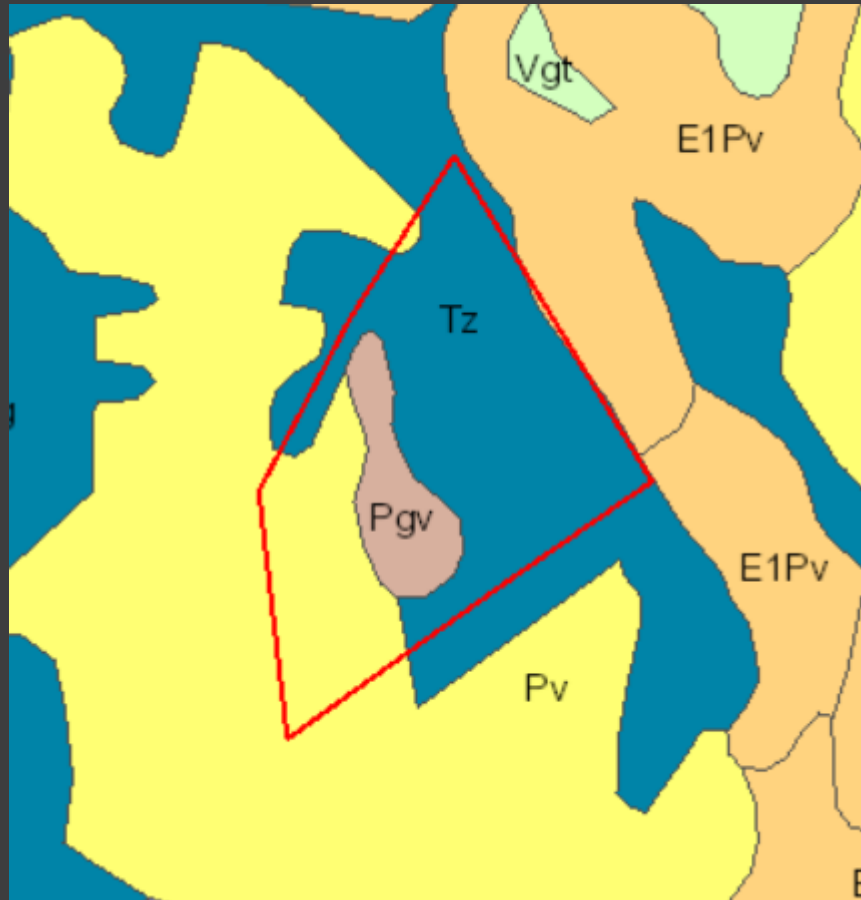

Latio

“Stepi”

**Kadastra apzīmējums:
6078 001 0319**

N O V I E T O J U M S

Īpašums atrodas
Krāslavas novadā,
Krāslavas pagastā

Nekustamais īpašums
60780010319

1 zemes vienība ar

3,29 ha

kopējo platību

Latio

“Stepi”
kopējā platība:

3,29 ha

Latio

Zemes vienība 6078 001 0319

Kopējā platība 3,29 ha, kas sastāv no:

Mežu platība: 1,58 ha;

Purvu platība: 1,50 ha;

Pārējās zemes platība: 0,21 ha

Augsnes tipi

- Tz – zemā purva kūdras
- Pgv – velēnu podzolētās, virspusēji glejotās
- Pv – velēnu podzolētās parastās

Mežaudzes sadalījums (ha) pa bonitātēm