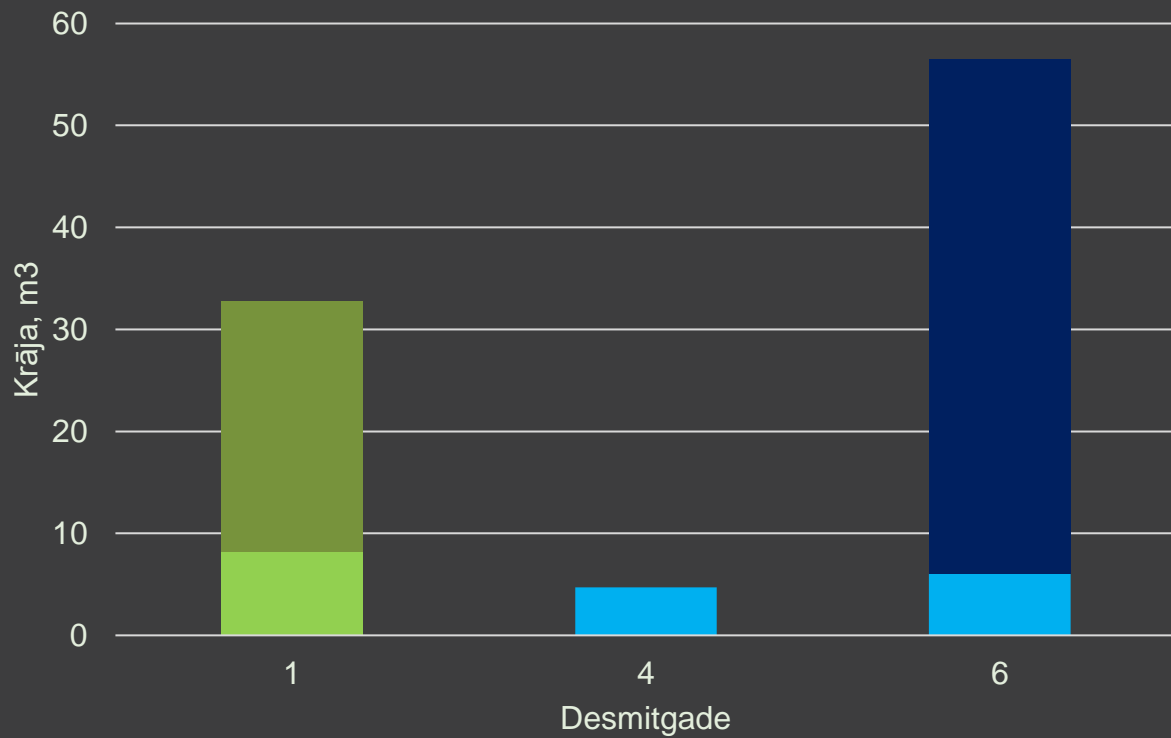

Purvu platība: 1,50 ha;

Pārējās zemes platība: 0,21 ha

Augsnes tipi

- Tz – zemā purva kūdras
- Pgv – velēnu podzolētās, virspusēji glejotās
- Pv – velēnu podzolētās parastās

Mežaudzes sadalījums (ha) pa bonitātēm

Mežaudzes platības sadalījums (%) pa koku sugām

Mežaudzes krāja (m³) katrā desmitgadē

Apse Baltalksnis Bērzs Melnalksnis

Mežaudzes platība (ha) katrā desmitgadē

Apse Baltalksnis Bērzs Melnalksnis

Latio

K O N T A K T I