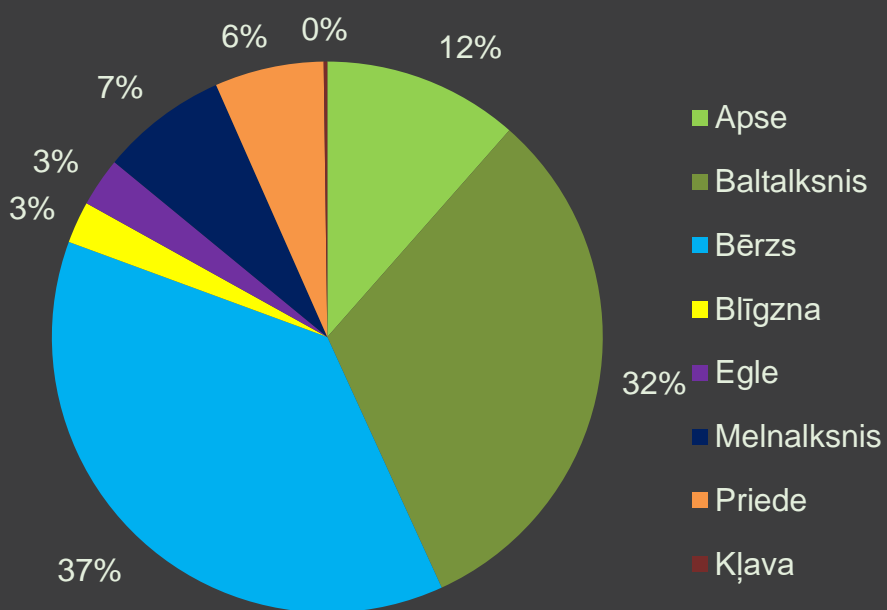

Latio

257.86 ha

Īpašumu portfelis

27 īpašumi (34 zemes vienības)

Īpašumi atrodas Vidzemes, Zemgales un
Latgales reģionā, ar kopējo platību 257.86 ha,
kas sastāv no:

Mežu platība: 117.33 ha;

LIZ platība: 37.60 ha;

Pārējās platības: 102.93 ha.

Mežaudzes krāja 7 800 m³

Interaktīvā karte apskatāma [ŠEIT](#)

Augšanas apstākļu tipu sadalījums (ha)
mežaudzē

Zemes kategorijas sadalījums, ha

Īpašumos valdošās koku sugas bērzs, priede

Mežaudzes platības sadalījums (%) pa koku sugām

Mežaudzes krāja, %

Mežaudzes sadalījums (m³) pa bonitātēm

Mežaudzes sadalījums (ha) pa bonitātēm

	I	Ia	II	III	IV	V	Va
■ Kļava	0.18						
■ Priede	1.42	1.31			1.7	0.39	0.62
■ Melnalksnis			3.32	3			
■ Egle	0.29	1.32	0.83				
■ Blīgzna			1.54	0.55			
■ Bērzs	11.58	4.39	4.6	8.95	2.27		
■ Baltalksnis	20.17	1.62	3.27	1.86			
■ Apse	4.25	5.07	0.44				