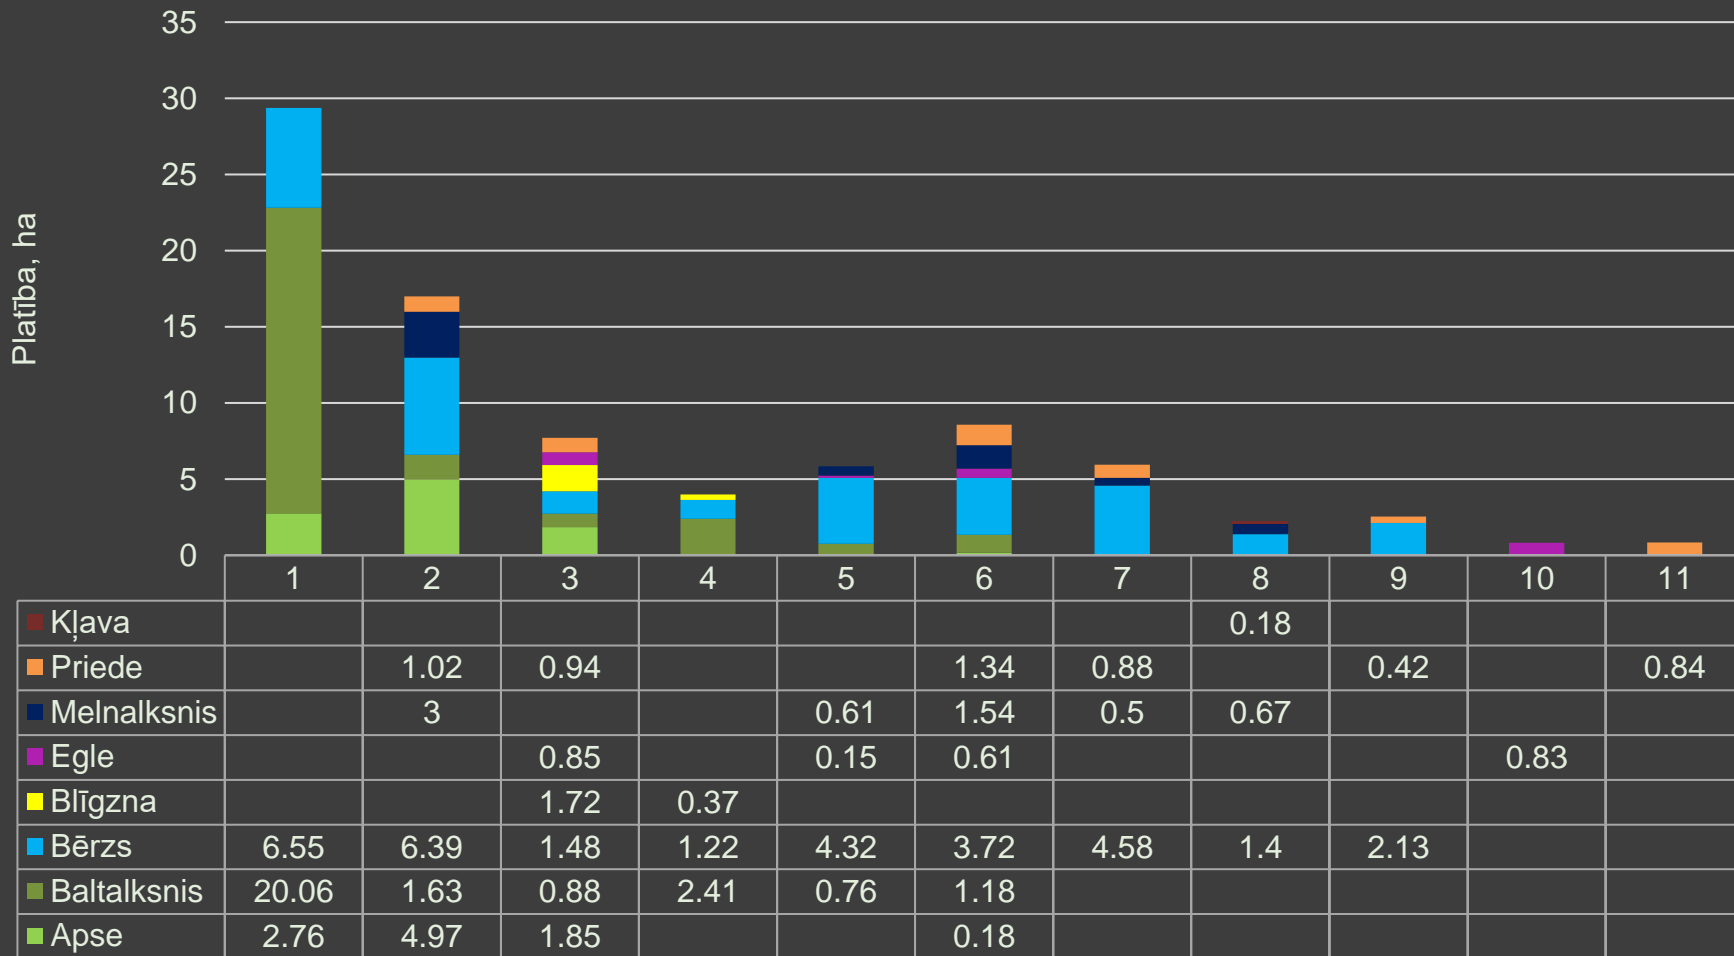

Mežaudzes platības sadalījums (%) pa koku sugām

Mežaudzes krāja, %

Mežaudzes sadalījums (m³) pa bonitātēm

Mežaudzes sadalījums (ha) pa bonitātēm

	I	Ia	II	III	IV	V	Va
■ Kļava	0.18						
■ Priede	1.42	1.31			1.7	0.39	0.62
■ Melnalksnis			3.32	3			
■ Egle	0.29	1.32	0.83				
■ Blīgzna			1.54	0.55			
■ Bērzs	11.58	4.39	4.6	8.95	2.27		
■ Baltalksnis	20.17	1.62	3.27	1.86			
■ Apse	4.25	5.07	0.44				

KOPĀ:	37.89	13.71	14.00	14.36	3.97	0.39	0.62
--------------	--------------	--------------	--------------	--------------	-------------	-------------	-------------

Mežaudzes krāja (m³) katrā desmitgadē

	1	2	3	4	5	6	7	8	9	10	11
■ Kļava								30			
■ Priede		51	137			111	466		300		140
■ Melnalksnis		70			49	283	87	120			
■ Egļe			151		30	158				243	
■ Blīgzna			147	43							
■ Bērzs	37	551	205	199	624	617	473	272	415		
■ Baltalksnis	188	88	155	283	133	200					
■ Apse	15	330	408			40					

Mežaudzes platība (ha) katrā desmitgadē

KOPĀ:	29.37	17.01	7.72	4.00	5.84	8.57	5.96	2.25	2.55	0.83	0.84
--------------	--------------	--------------	-------------	-------------	-------------	-------------	-------------	-------------	-------------	-------------	-------------