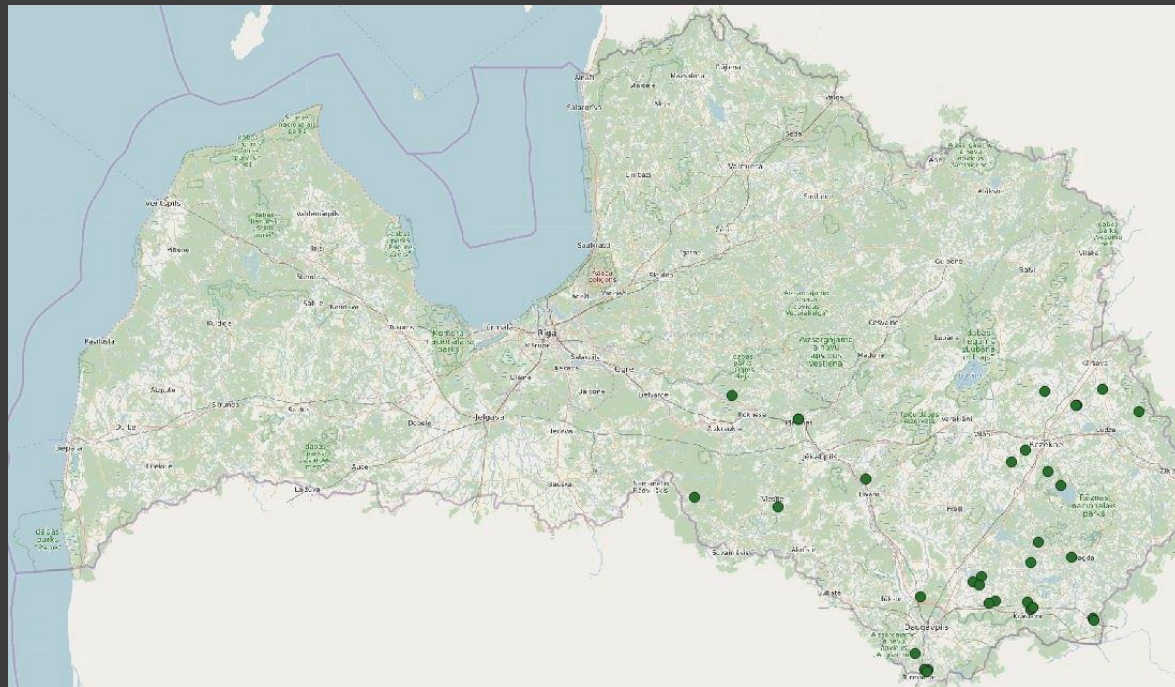

Latio

257.86 ha

Īpašumu portfelis

27 īpašumi (34 zemes vienības)

Īpašumi atrodas Vidzemes, Zemgales un
Latgales reģionā, ar kopējo platību 257.86 ha,
kas sastāv no:

Mežu platība: 117.33 ha;

LIZ platība: 37.60 ha;

Pārējās platības: 102.93 ha.

Mežaudzes krāja 7 800 m³

Interaktīvā karte apskatāma [ŠEIT](#)

Augšanas apstākļu tipu sadalījums (ha)
mežaudzē

Zemes kategorijas sadalījums, ha

Īpašumos valdošās koku sugas bērzs, priede