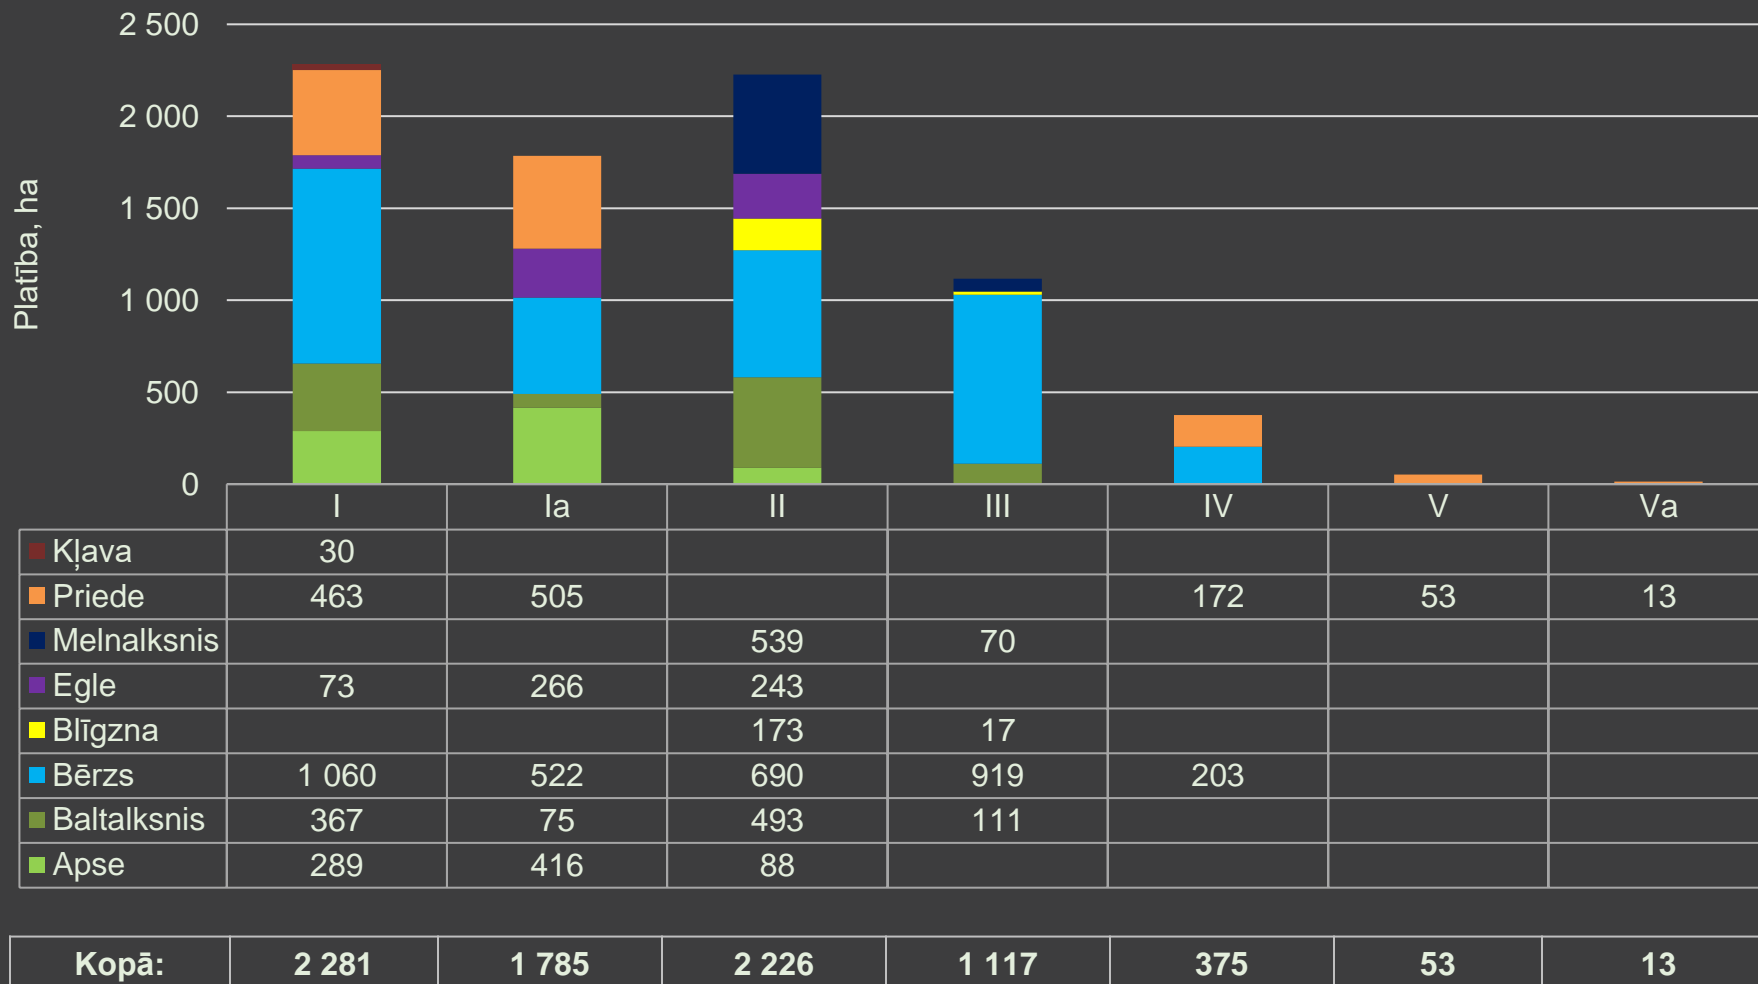

Latio

257.86 ha

Īpašumu portfelis

27 īpašumi (34 zemes vienības)

Īpašumi atrodas Vidzemes, Zemgales un
Latgales reģionā, ar kopējo platību 257.86 ha,
kas sastāv no:

Mežu platība: 117.33 ha;

LIZ platība: 37.60 ha;

Pārējās platības: 102.93 ha.

Mežaudzes krāja 7 800 m³

Interaktīvā karte apskatāma [ŠEIT](#)

Augšanas apstākļu tipu sadalījums (ha)
mežaudzē

Zemes kategorijas sadalījums, ha

Īpašumos valdošās koku sugas bērzs, priede

Mežaudzes platības sadalījums (%) pa koku sugām

Mežaudzes krāja, %

Mežaudzes sadalījums (m³) pa bonitātēm

Mežaudzes sadalījums (ha) pa bonitātēm

	I	Ia	II	III	IV	V	Va
■ Kļava	0.18						
■ Priede	1.42	1.31			1.7	0.39	0.62
■ Melnalksnis			3.32	3			
■ Egle	0.29	1.32	0.83				
■ Blīgzna			1.54	0.55			
■ Bērzs	11.58	4.39	4.6	8.95	2.27		
■ Baltalksnis	20.17	1.62	3.27	1.86			
■ Apse	4.25	5.07	0.44				

KOPĀ:	37.89	13.71	14.00	14.36	3.97	0.39	0.62
--------------	--------------	--------------	--------------	--------------	-------------	-------------	-------------

Mežaudzes krāja (m³) katrā desmitgadē

	1	2	3	4	5	6	7	8	9	10	11
■ Kļava								30			
■ Priede		51	137			111	466		300		140
■ Melnalksnis		70			49	283	87	120			
■ Egļe			151		30	158				243	
■ Blīgzna			147	43							
■ Bērzs	37	551	205	199	624	617	473	272	415		
■ Baltalksnis	188	88	155	283	133	200					
■ Apse	15	330	408			40					