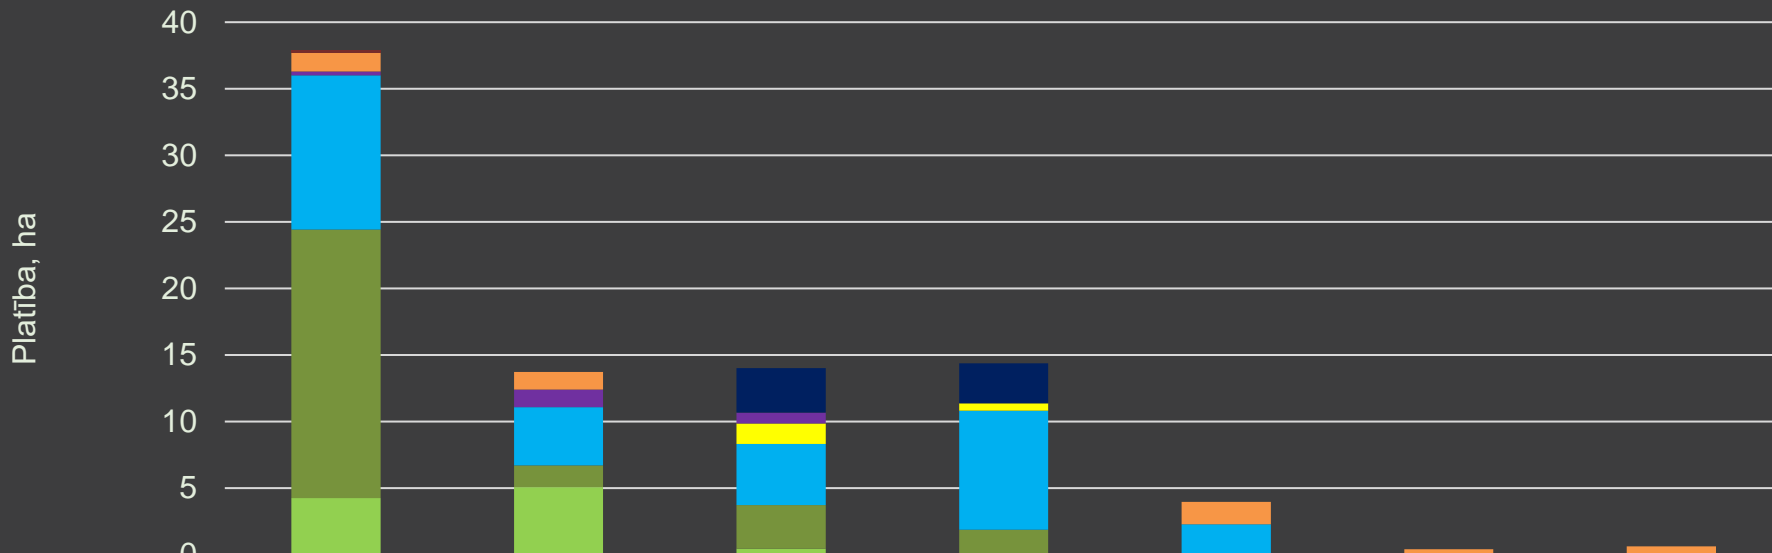

Mežaudzes platības sadalījums (%) pa koku sugām

Mežaudzes krāja, %

Mežaudzes sadalījums (m³) pa bonitātēm

Mežaudzes sadalījums (ha) pa bonitātēm

	I	Ia	II	III	IV	V	Va
■ Kļava	0.18						
■ Priede	1.42	1.31			1.7	0.39	0.62
■ Melnalksnis			3.32	3			
■ Egle	0.29	1.32	0.83				
■ Blīgzna			1.54	0.55			
■ Bērzs	11.58	4.39	4.6	8.95	2.27		
■ Baltalksnis	20.17	1.62	3.27	1.86			
■ Apse	4.25	5.07	0.44				

KOPĀ:	37.89	13.71	14.00	14.36	3.97	0.39	0.62
--------------	--------------	--------------	--------------	--------------	-------------	-------------	-------------

Mežaudzes krāja (m³) katrā desmitgadē

	1	2	3	4	5	6	7	8	9	10	11
■ Kļava								30			
■ Priede		51	137			111	466		300		140
■ Melnalksnis		70			49	283	87	120			
■ Egļe			151		30	158				243	
■ Blīgzna			147	43							
■ Bērzs	37	551	205	199	624	617	473	272	415		
■ Baltalksnis	188	88	155	283	133	200					
■ Apse	15	330	408			40					