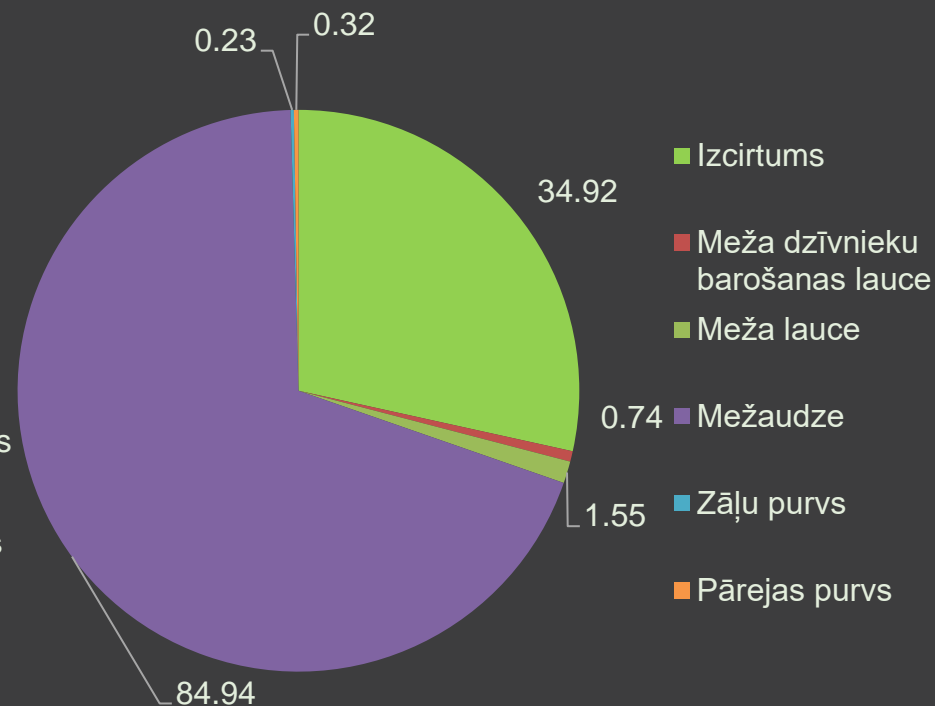

Latio

257.86 ha

Īpašumu portfelis

27 īpašumi (34 zemes vienības)

Īpašumi atrodas Vidzemes, Zemgales un
Latgales reģionā, ar kopējo platību 257.86 ha,
kas sastāv no:

Mežu platība: 117.33 ha;

LIZ platība: 37.60 ha;

Pārējās platības: 102.93 ha.

Mežaudzes krāja 7 800 m³

Interaktīvā karte apskatāma [ŠEIT](#)

Augšanas apstākļu tipu sadalījums (ha)
mežaudzē

Zemes kategorijas sadalījums, ha

Īpašumos valdošās koku sugas bērzs, priede

Mežaudzes platības sadalījums (%) pa koku sugām

Mežaudzes krāja, %

Mežaudzes sadalījums (m³) pa bonitātēm

Mežaudzes sadalījums (ha) pa bonitātēm

	I	Ia	II	III	IV	V	Va
■ Kļava	0.18						
■ Priede	1.42	1.31			1.7	0.39	0.62
■ Melnalksnis			3.32	3			
■ Egle	0.29	1.32	0.83				
■ Blīgzna			1.54	0.55			
■ Bērzs	11.58	4.39	4.6	8.95	2.27		
■ Baltalksnis	20.17	1.62	3.27	1.86			
■ Apse	4.25	5.07	0.44				