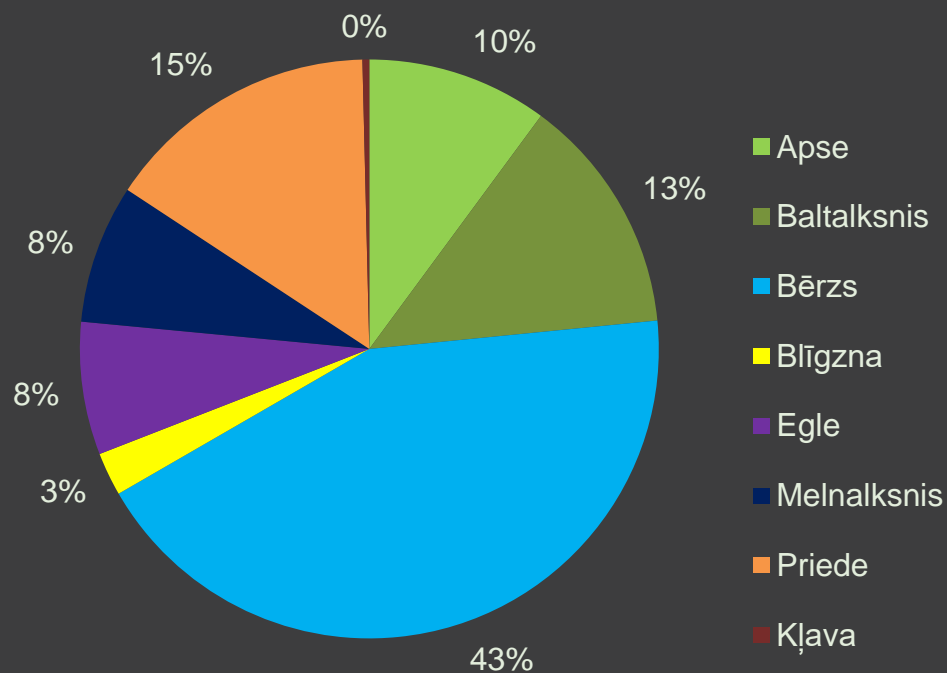

Latio

257.86 ha

Īpašumu portfelis

27 īpašumi (34 zemes vienības)

Īpašumi atrodas Vidzemes, Zemgales un
Latgales reģionā, ar kopējo platību 257.86 ha,
kas sastāv no:

Mežu platība: 117.33 ha;

LIZ platība: 37.60 ha;

Pārējās platības: 102.93 ha.

Mežaudzes krāja 7 800 m³

Interaktīvā karte apskatāma [ŠEIT](#)

Augšanas apstākļu tipu sadalījums (ha)
mežaudzē

Zemes kategorijas sadalījums, ha

Īpašumos valdošās koku sugas bērzs, priede

Mežaudzes platības sadalījums (%) pa koku sugām

Mežaudzes krāja, %

Mežaudzes sadalījums (m³) pa bonitātēm

Mežaudzes sadalījums (ha) pa bonitātēm

	I	Ia	II	III	IV	V	Va
■ Kļava	0.18						
■ Priede	1.42	1.31			1.7	0.39	0.62
■ Melnalksnis			3.32	3			
■ Egle	0.29	1.32	0.83				
■ Blīgzna			1.54	0.55			
■ Bērzs	11.58	4.39	4.6	8.95	2.27		
■ Baltalksnis	20.17	1.62	3.27	1.86			
■ Apse	4.25	5.07	0.44				