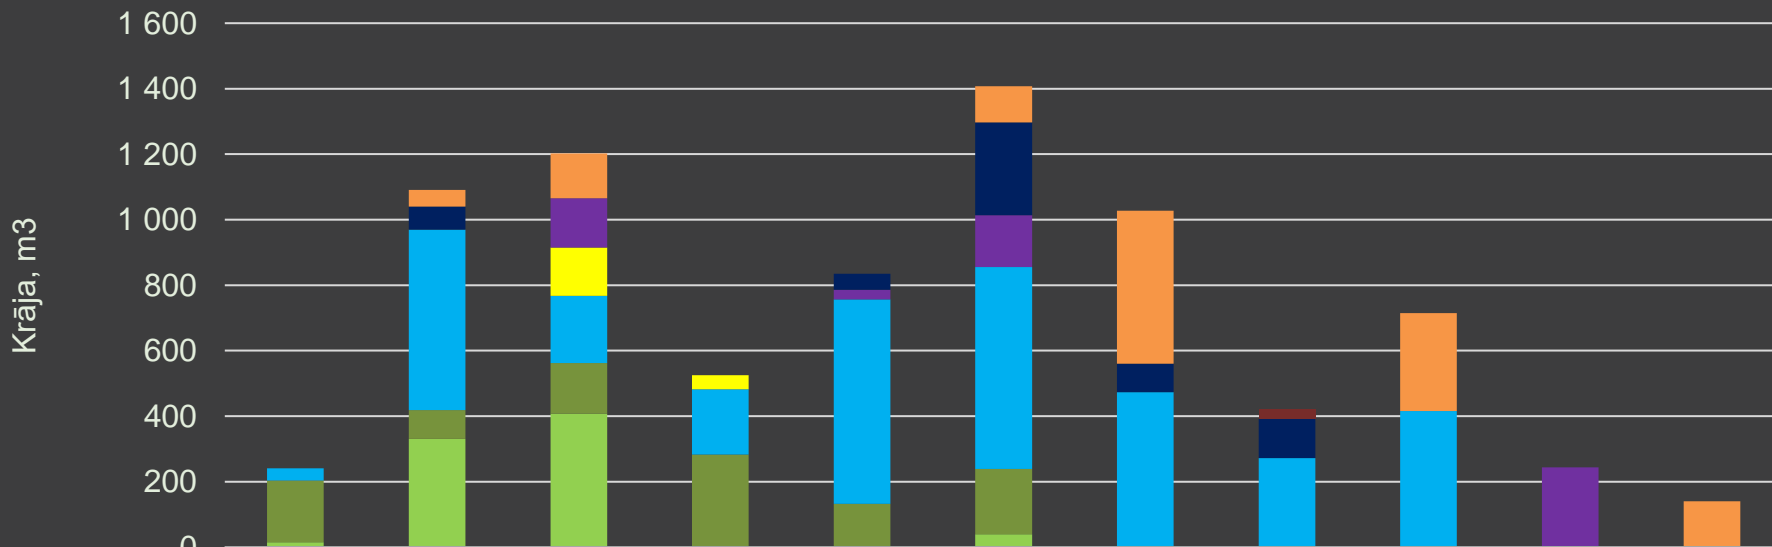

Mežaudzes krāja (m³) katrā desmitgadē

	1	2	3	4	5	6	7	8	9	10	11
■ Kļava								30			
■ Priede		51	137			111	466		300		140
■ Melnalksnis		70			49	283	87	120			
■ Egļe			151		30	158				243	
■ Blīgzna			147	43							
■ Bērzs	37	551	205	199	624	617	473	272	415		
■ Baltalksnis	188	88	155	283	133	200					
■ Apse	15	330	408			40					

KOPĀ:	241	1 091	1 203	525	835	1 408	1 027	422	715	243	140