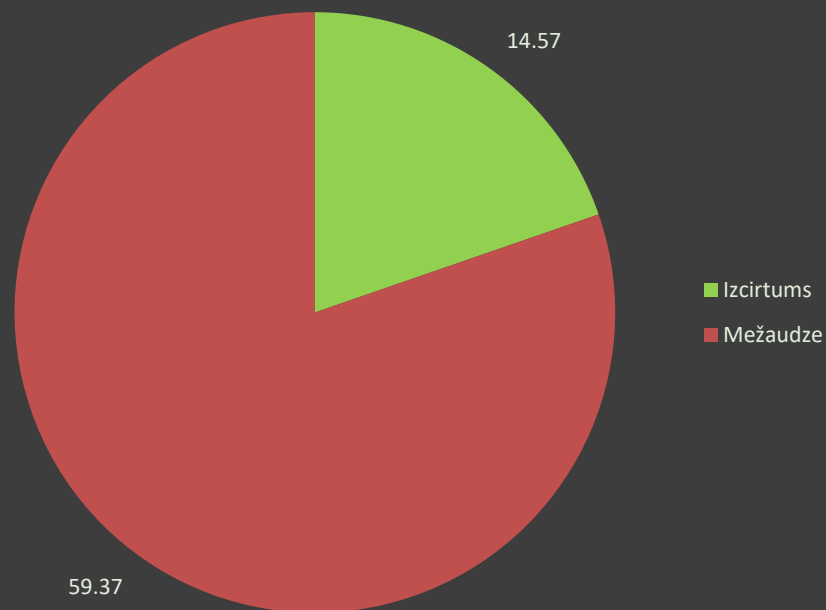

Latio

102.6042 ha
Īpašumu portfelis

6 ģpašumi (8 zemes vienības)

Ģpašumi atrodas Vidzemes reģionā, ar kopējo platību 102.6042 ha, kas sastāv no:

Mežu platība: 73.20 ha;

LIZ platība: 11.87 ha;

Pārējās platības: 17.5342 ha.

Mežaudzes krāja 6 022 m³.

Interaktīvā karte apskatāma [ŠEIT](#)

Augšanas apstākļu tipu sadalījums (ha) mežaudzē

Zemes kategorijas sadalījums, ha

Īpašumos valdošās koku sugas bērzs, apse

Mežaudzes platības sadalījums (%) pa koku sugām

Mežaudzes krāja, %

Mežaudzes sadalījums (m³) pa bonitātēm

Mežaudzes sadalījums (ha) pa bonitātēm

Mežaudzes krāja (m3) katrā desmitgadē

KOPĀ:	48	574	1 920	319	552	895	1 652	61
--------------	-----------	------------	--------------	------------	------------	------------	--------------	-----------

Mežaudzes platība (ha) katrā desmitgadē

	1	2	3	4	5	7	8	9
■ Priede		1.58					4.46	
■ Melnalksnis							0.72	
■ Egle	9.29		2.15		1.29		1.48	
■ Blīgzna		0.1						
■ Bērzs	2.39	1.76	8.74	2.68	0.25	2.89	0.6	0.15
■ Baltalksnis	1.27	1.72	0.66	0.12	2.34			
■ Apse		6.52	6.08				0.13	