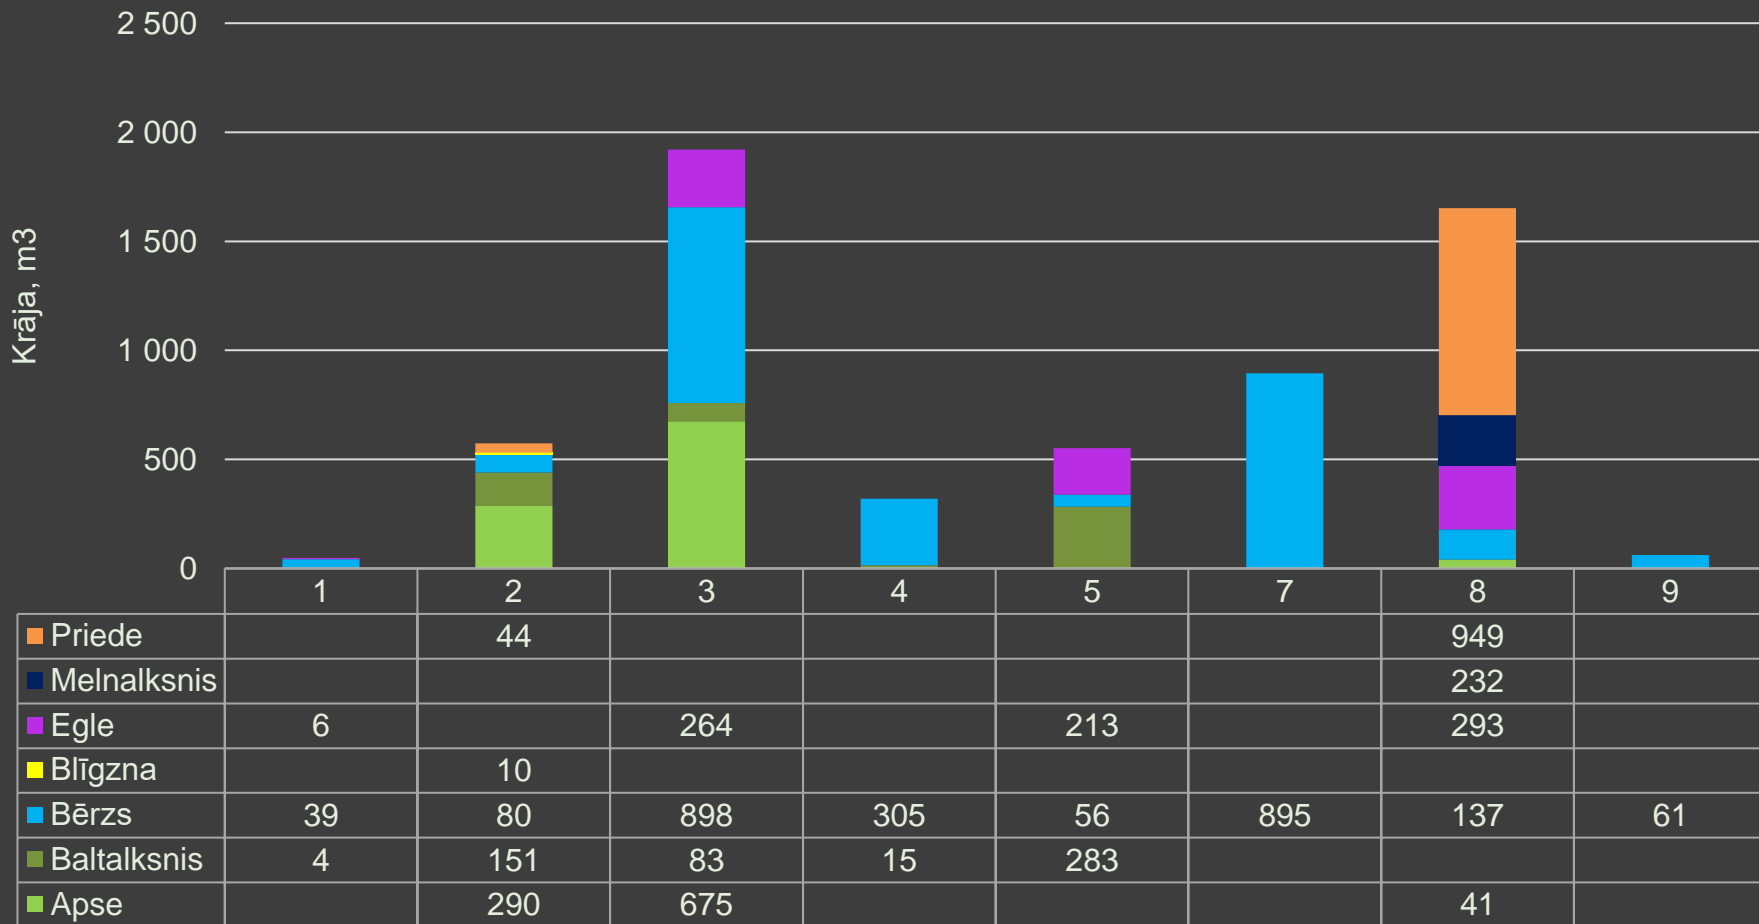

Mežaudzes krāja 6 022 m³.

Interaktīvā karte apskatāma [ŠEIT](#)

Augšanas apstākļu tipu sadalījums (ha) mežaudzē

Zemes kategorijas sadalījums, ha

Īpašumos valdošās koku sugas bērzs, apse

Mežaudzes platības sadalījums (%) pa koku sugām

Mežaudzes krāja, %

Mežaudzes sadalījums (m³) pa bonitātēm

Mežaudzes sadalījums (ha) pa bonitātēm

Mežaudzes krāja (m3) katrā desmitgadē

KOPĀ:	48	574	1 920	319	552	895	1 652	61
--------------	-----------	------------	--------------	------------	------------	------------	--------------	-----------

Mežaudzes platība (ha) katrā desmitgadē

	1	2	3	4	5	7	8	9
■ Priede		1.58					4.46	
■ Melnalksnis							0.72	
■ Egle	9.29		2.15		1.29		1.48	
■ Blīgzna		0.1						
■ Bērzs	2.39	1.76	8.74	2.68	0.25	2.89	0.6	0.15
■ Baltalksnis	1.27	1.72	0.66	0.12	2.34			
■ Apse		6.52	6.08				0.13	