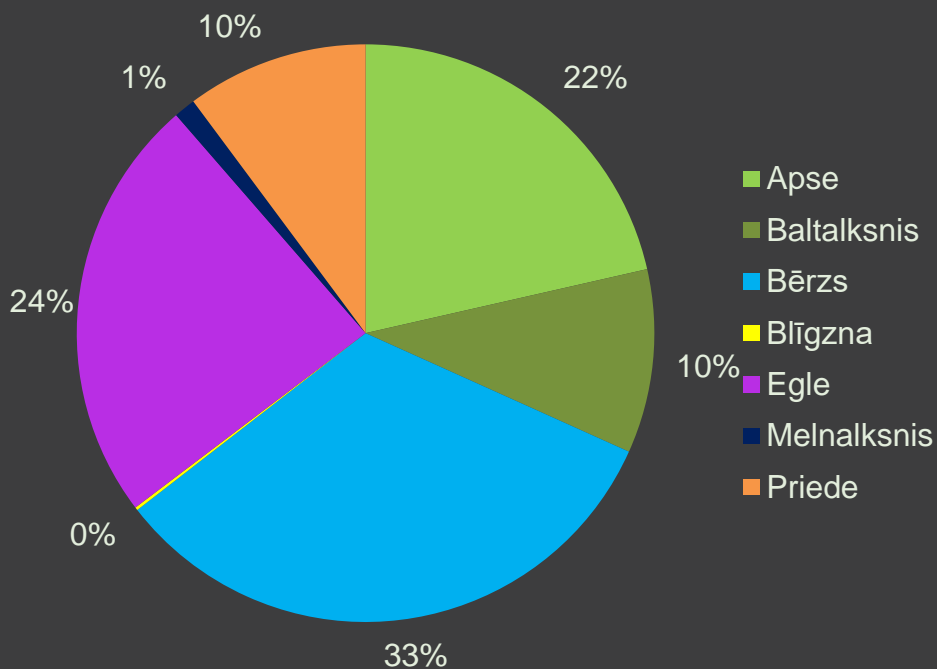

Latio

102.6042 ha
Īpašumu portfelis

6 ģpašumi (8 zemes vienības)

Ģpašumi atrodas Vidzemes reģionā, ar kopējo platību 102.6042 ha, kas sastāv no:

Mežu platība: 73.20 ha;

LIZ platība: 11.87 ha;

Pārējās platības: 17.5342 ha.

Mežaudzes krāja 6 022 m³.

Interaktīvā karte apskatāma [ŠEIT](#)

Augšanas apstākļu tipu sadalījums (ha) mežaudzē

Zemes kategorijas sadalījums, ha

Īpašumos valdošās koku sugas bērzs, apse

Mežaudzes platības sadalījums (%) pa koku sugām

Mežaudzes krāja, %

Mežaudzes sadalījums (m³) pa bonitātēm

Mežaudzes sadalījums (ha) pa bonitātēm

Mežaudzes krāja (m3) katrā desmitgadē

KOPĀ:	48	574	1 920	319	552	895	1 652	61
--------------	-----------	------------	--------------	------------	------------	------------	--------------	-----------