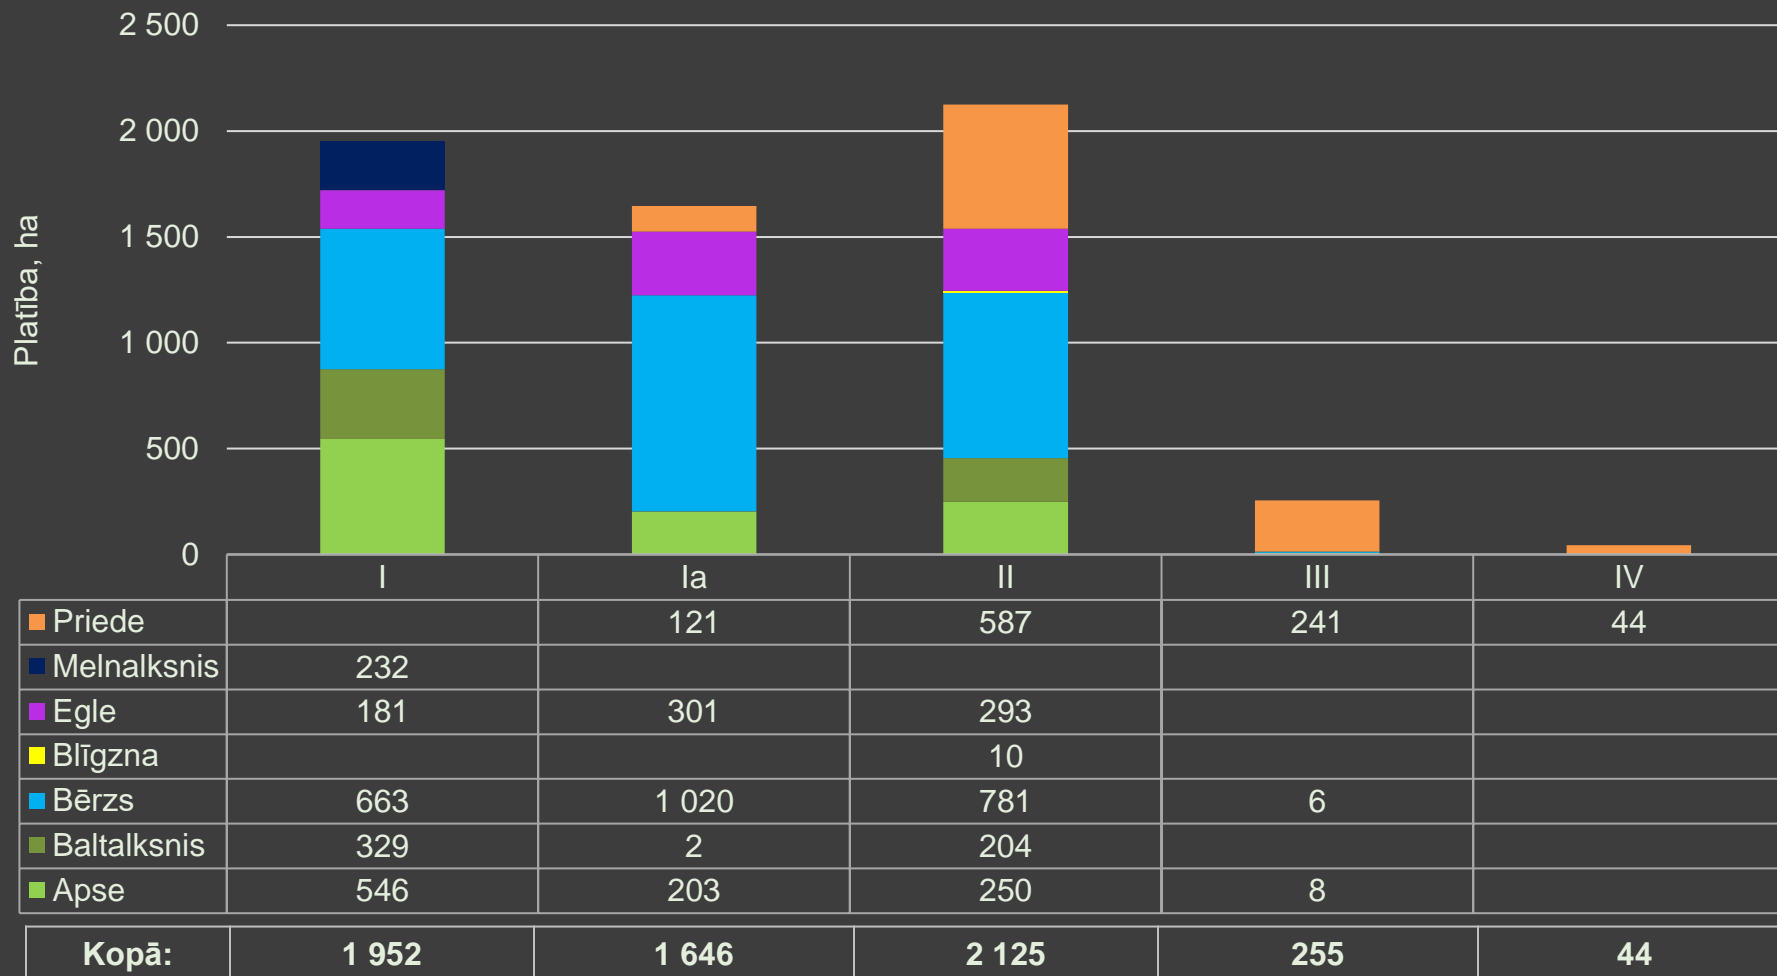

Latio

102.6042 ha
Īpašumu portfelis

6 ģpašumi (8 zemes vienības)

Ģpašumi atrodas Vidzemes reģionā, ar kopējo platību 102.6042 ha, kas sastāv no:

Mežu platība: 73.20 ha;

LIZ platība: 11.87 ha;

Pārējās platības: 17.5342 ha.

Mežaudzes krāja 6 022 m³.

Interaktīvā karte apskatāma [ŠEIT](#)

Augšanas apstākļu tipu sadalījums (ha) mežaudzē

Zemes kategorijas sadalījums, ha

Īpašumos valdošās koku sugas bērzs, apse

Mežaudzes platības sadalījums (%) pa koku sugām

Mežaudzes krāja, %

Mežaudzes sadalījums (m³) pa bonitātēm

Mežaudzes sadalījums (ha) pa bonitātēm

Mežaudzes krāja (m3) katrā desmitgadē

KOPĀ:	48	574	1 920	319	552	895	1 652	61
--------------	-----------	------------	--------------	------------	------------	------------	--------------	-----------

Mežaudzes platība (ha) katrā desmitgadē

	1	2	3	4	5	7	8	9
■ Priede		1.58					4.46	
■ Melnalksnis							0.72	
■ Egle	9.29		2.15		1.29		1.48	
■ Blīgzna		0.1						
■ Bērzs	2.39	1.76	8.74	2.68	0.25	2.89	0.6	0.15
■ Baltalksnis	1.27	1.72	0.66	0.12	2.34			
■ Apse		6.52	6.08				0.13	