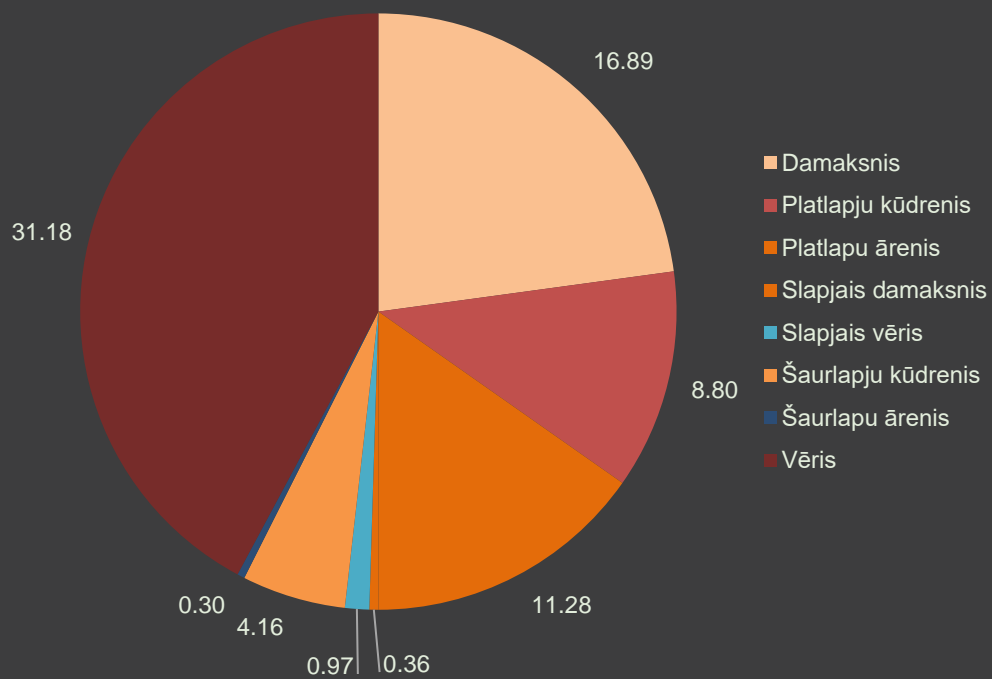

Latio

102.6042 ha
Īpašumu portfelis

6 ģpašumi (8 zemes vienības)

Ģpašumi atrodas Vidzemes reģionā, ar kopējo platību 102.6042 ha, kas sastāv no:

Mežu platība: 73.20 ha;

LIZ platība: 11.87 ha;

Pārējās platības: 17.5342 ha.

Mežaudzes krāja 6 022 m³.

Interaktīvā karte apskatāma [ŠEIT](#)

Augšanas apstākļu tipu sadalījums (ha) mežaudzē

Zemes kategorijas sadalījums, ha

Īpašumos valdošās koku sugas bērzs, apse

Mežaudzes platības sadalījums (%) pa koku sugām

Mežaudzes krāja, %

Mežaudzes sadalījums (m³) pa bonitātēm

Mežaudzes sadalījums (ha) pa bonitātēm

Mežaudzes krāja (m3) katrā desmitgadē

KOPĀ:	48	574	1 920	319	552	895	1 652	61
--------------	-----------	------------	--------------	------------	------------	------------	--------------	-----------

Mežaudzes platība (ha) katrā desmitgadē

	1	2	3	4	5	7	8	9
■ Priede		1.58					4.46	
■ Melnalksnis							0.72	
■ Egle	9.29		2.15		1.29		1.48	
■ Blīgzna		0.1						
■ Bērzs	2.39	1.76	8.74	2.68	0.25	2.89	0.6	0.15
■ Baltalksnis	1.27	1.72	0.66	0.12	2.34			
■ Apse		6.52	6.08				0.13	