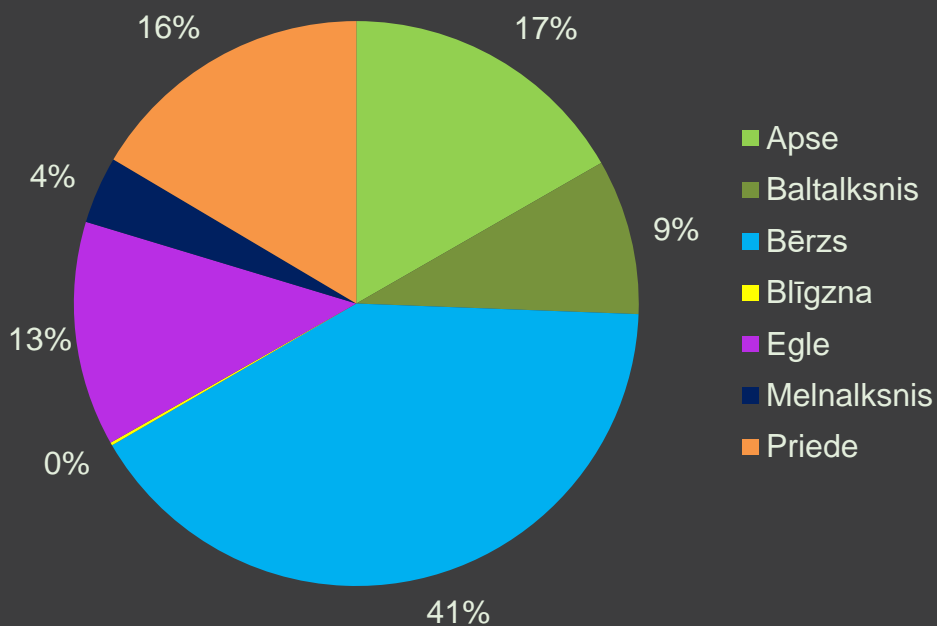

Latio

102.6042 ha
Īpašumu portfelis

6 ģpašumi (8 zemes vienības)

Ģpašumi atrodas Vidzemes reģionā, ar kopējo platību 102.6042 ha, kas sastāv no:

Mežu platība: 73.20 ha;

LIZ platība: 11.87 ha;

Pārējās platības: 17.5342 ha.

Mežaudzes krāja 6 022 m³.

Interaktīvā karte apskatāma [ŠEIT](#)

Augšanas apstākļu tipu sadalījums (ha) mežaudzē

Zemes kategorijas sadalījums, ha

Īpašumos valdošās koku sugas bērzs, apse

Mežaudzes platības sadalījums (%) pa koku sugām

Mežaudzes krāja, %

Mežaudzes sadalījums (m³) pa bonitātēm

Mežaudzes sadalījums (ha) pa bonitātēm

Mežaudzes krāja (m3) katrā desmitgadē

KOPĀ:	48	574	1 920	319	552	895	1 652	61
--------------	-----------	------------	--------------	------------	------------	------------	--------------	-----------