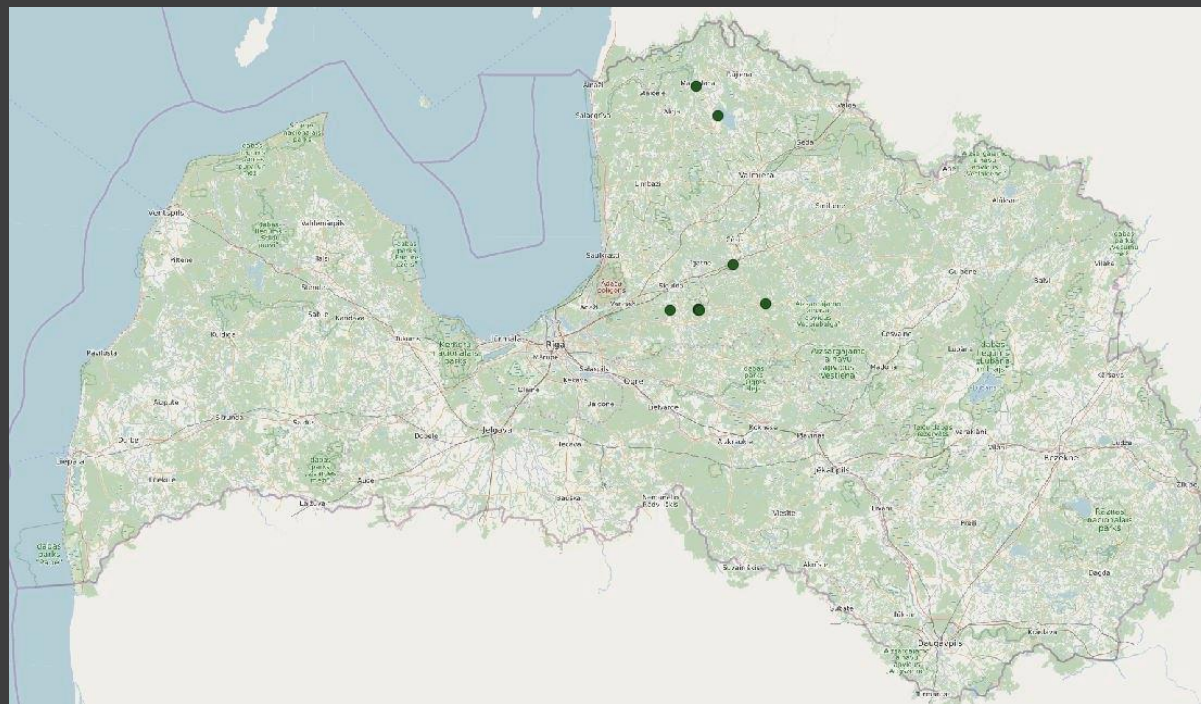

Latio

102.6042 ha
Īpašumu portfelis

6 ģpašumi (8 zemes vienības)

Ģpašumi atrodas Vidzemes reģionā, ar kopējo platību 102.6042 ha, kas sastāv no:

Mežu platība: 73.20 ha;

LIZ platība: 11.87 ha;

Pārējās platības: 17.5342 ha.

Mežaudzes krāja 6 022 m³.

Interaktīvā karte apskatāma [ŠEIT](#)

Augšanas apstākļu tipu sadalījums (ha) mežaudzē

Zemes kategorijas sadalījums, ha

Īpašumos valdošās koku sugas bērzs, apse

Mežaudzes platības sadalījums (%) pa koku sugām