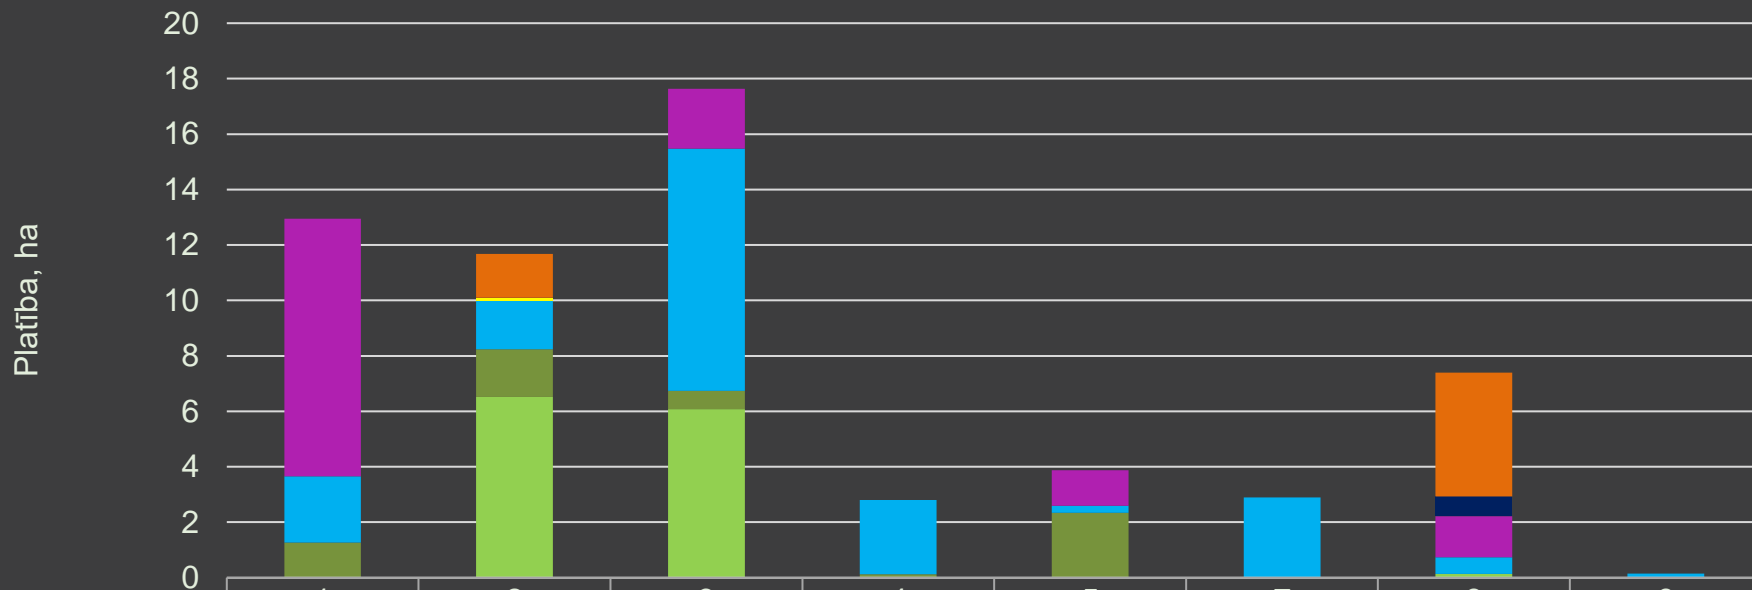

Mežaudzes krāja, %

Mežaudzes sadalījums (m³) pa bonitātēm

Mežaudzes sadalījums (ha) pa bonitātēm

Mežaudzes krāja (m3) katrā desmitgadē

KOPĀ:	48	574	1 920	319	552	895	1 652	61
--------------	-----------	------------	--------------	------------	------------	------------	--------------	-----------

Mežaudzes platība (ha) katrā desmitgadē

	1	2	3	4	5	7	8	9
■ Priede		1.58					4.46	
■ Melnalksnis							0.72	
■ Egle	9.29		2.15		1.29		1.48	
■ Blīgzna		0.1						
■ Bērzs	2.39	1.76	8.74	2.68	0.25	2.89	0.6	0.15
■ Baltalksnis	1.27	1.72	0.66	0.12	2.34			
■ Apse		6.52	6.08				0.13	