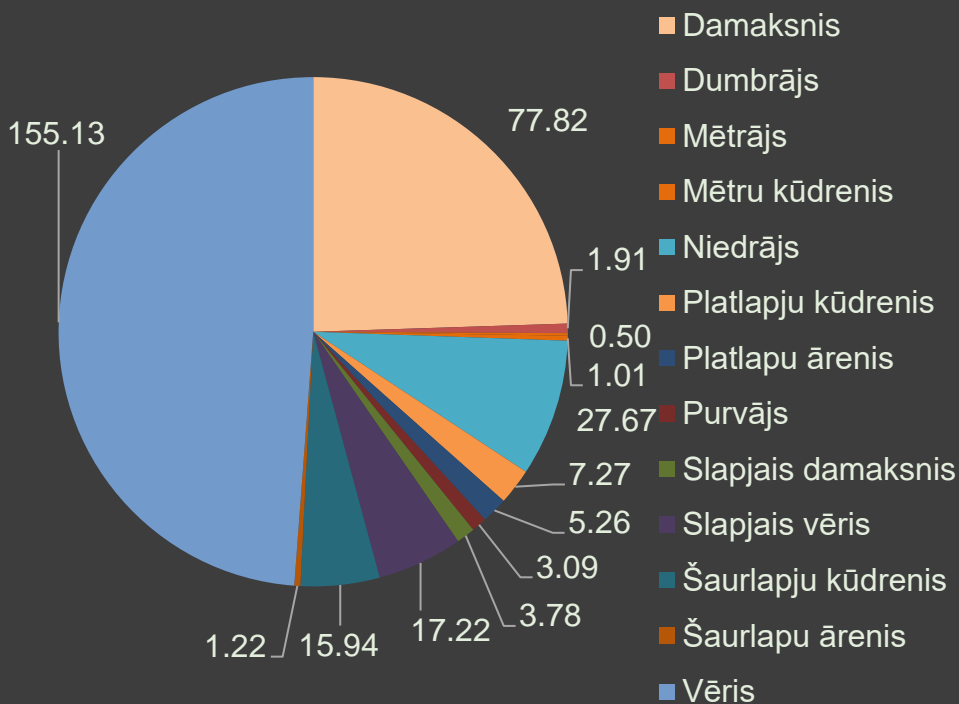

*Latio*

**457.16 ha**  
**Īpašumu portfelis**

13 īpašumi (27 zemes vienības)

Īpašumi atrodas Vidzemes reģionā, ar kopējo platību 457.16 ha, kas sastāv no:

Mežu platība: 311.16 ha;

LIZ platība: 94.65 ha;

Pārējās platības: 51.35 ha.

Mežaudzes kopējā krāja 29 400 m<sup>3</sup>

Interaktīvā karte apskatāma [ŠEIT](#)

Augšanas apstākļu tipu sadalījums (ha) mežaudzē

Zemes kategorijas sadalījums, ha

Īpašumos valdošās koku sugas bērzs, priede

Mežaudzes platības sadalījums (%) pa koku sugām

Mežaudzes krāja, %

Mežaudzes sadalījums (m<sup>3</sup>) pa bonitātēm

## Mežaudzes platība (ha) katrā desmitgadē

<b>KOPĀ:</b>	<b>69.72</b>	<b>83.89</b>	<b>50.01</b>	<b>7.42</b>	<b>9.78</b>	<b>7.89</b>	<b>17.93</b>	<b>5.48</b>	<b>18.39</b>	<b>3.71</b>	<b>0.61</b>
--------------	--------------	--------------	--------------	-------------	-------------	-------------	--------------	-------------	--------------	-------------	-------------