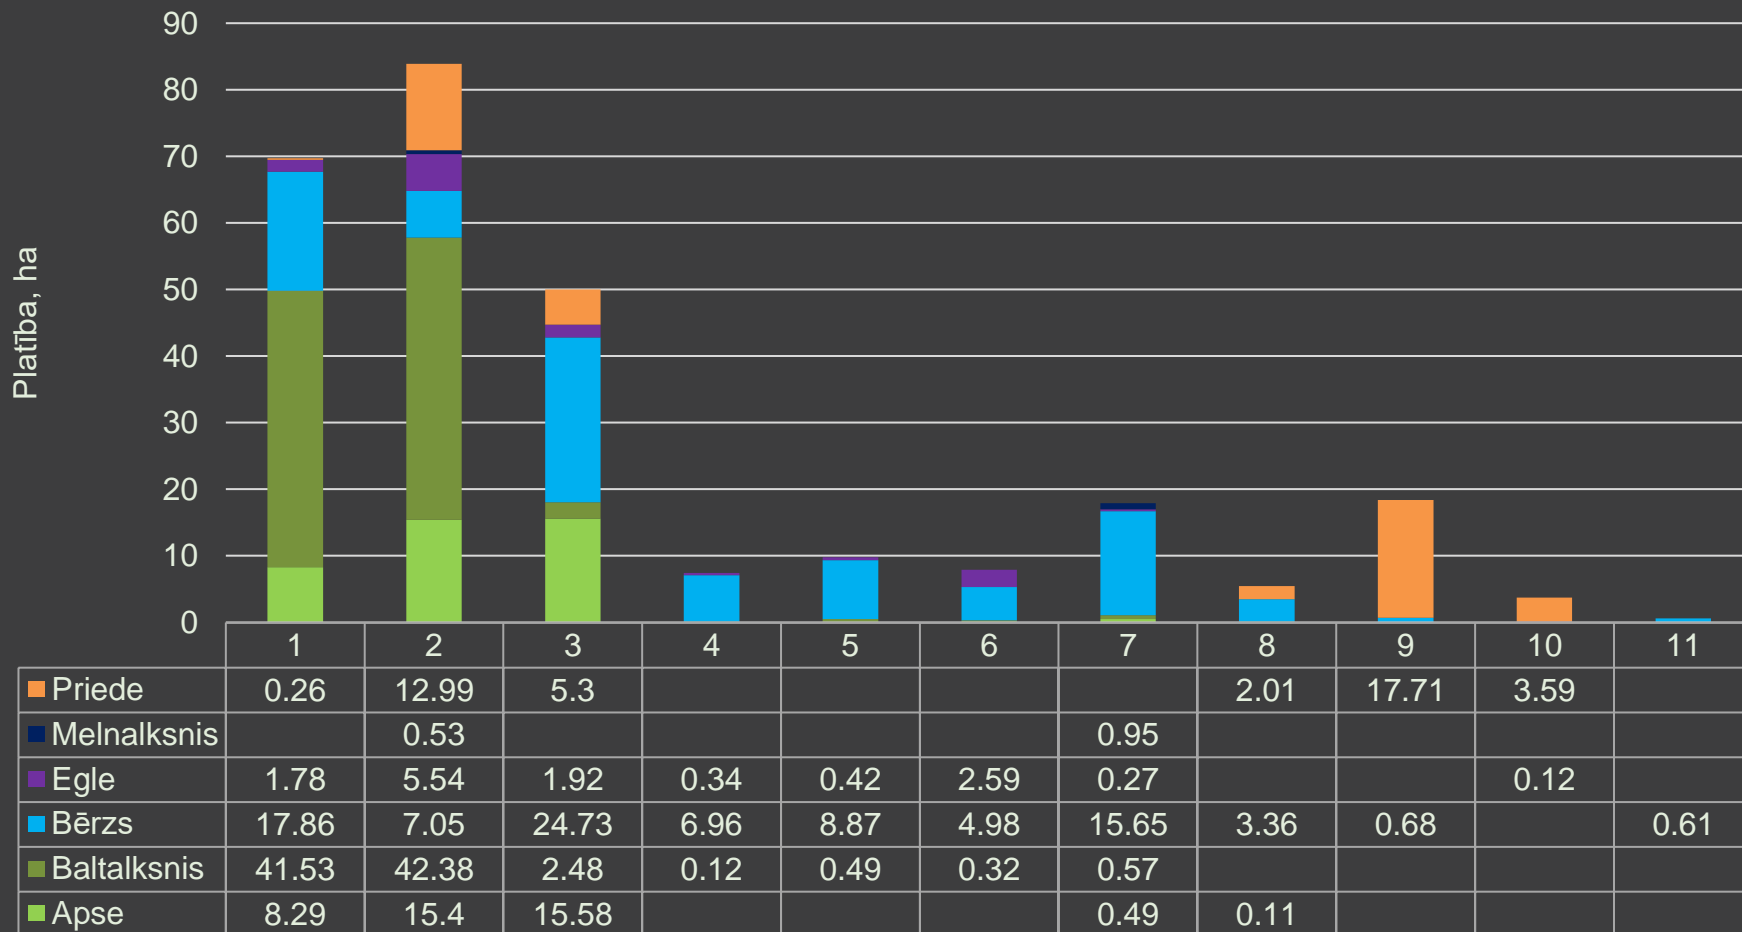

Mežaudzes platība (ha) katrā desmitgadē

KOPĀ:	69.72	83.89	50.01	7.42	9.78	7.89	17.93	5.48	18.39	3.71	0.61