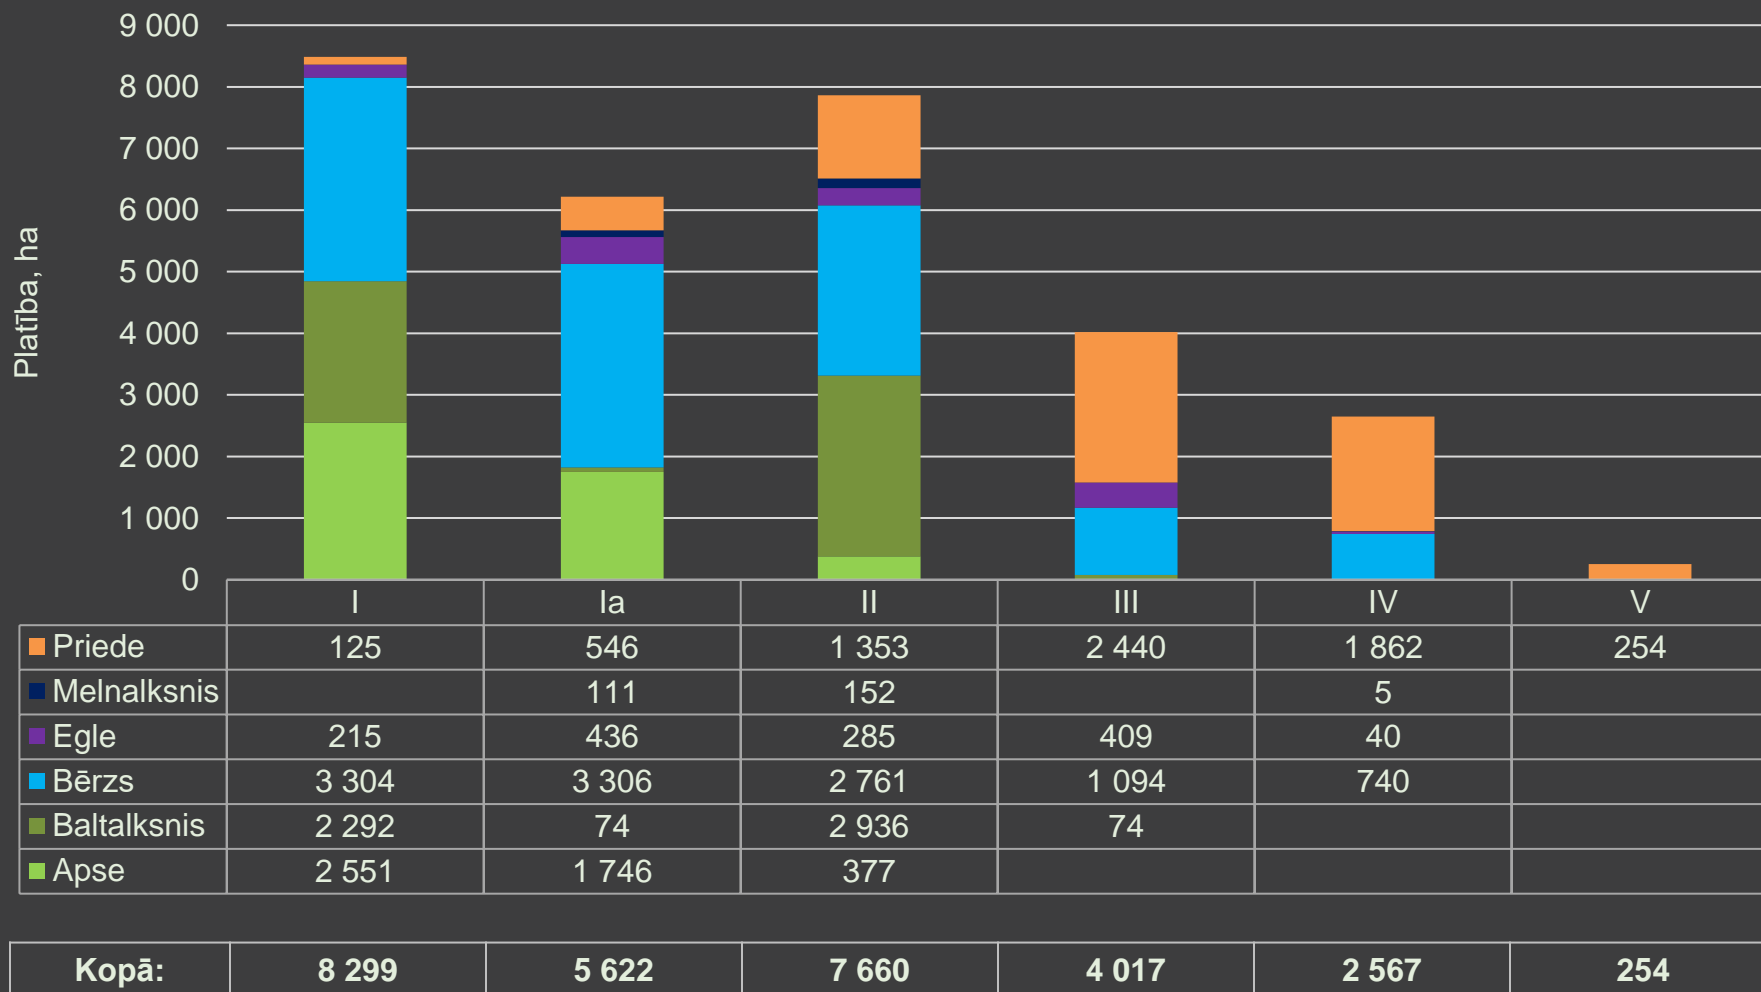

*Latio*

**457.16 ha**  
**Īpašumu portfelis**

13 īpašumi (27 zemes vienības)

Īpašumi atrodas Vidzemes reģionā, ar kopējo platību 457.16 ha, kas sastāv no:

Mežu platība: 311.16 ha;

LIZ platība: 94.65 ha;

Pārējās platības: 51.35 ha.

Mežaudzes kopējā krāja 29 400 m<sup>3</sup>

Interaktīvā karte apskatāma [ŠEIT](#)

Augšanas apstākļu tipu sadalījums (ha) mežaudzē

Zemes kategorijas sadalījums, ha

Īpašumos valdošās koku sugas bērzs, priede

Mežaudzes platības sadalījums (%) pa koku sugām

Mežaudzes krāja, %

Mežaudzes sadalījums (m<sup>3</sup>) pa bonitātēm

## Mežaudzes platība (ha) katrā desmitgadē

<b>KOPĀ:</b>	<b>69.72</b>	<b>83.89</b>	<b>50.01</b>	<b>7.42</b>	<b>9.78</b>	<b>7.89</b>	<b>17.93</b>	<b>5.48</b>	<b>18.39</b>	<b>3.71</b>	<b>0.61</b>
--------------	--------------	--------------	--------------	-------------	-------------	-------------	--------------	-------------	--------------	-------------	-------------