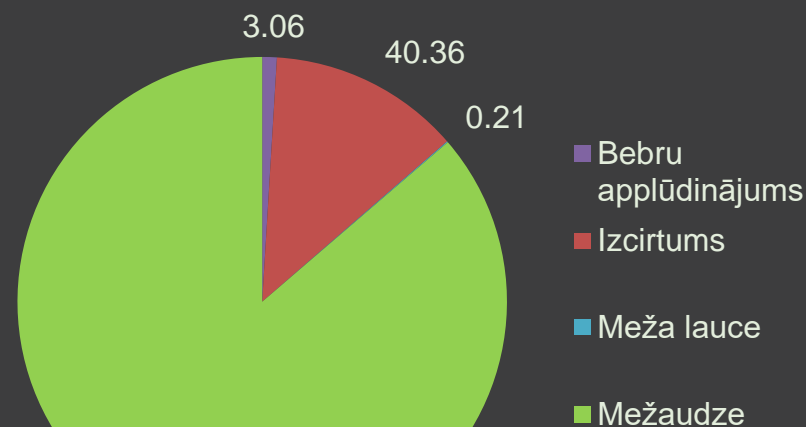

*Latio*

**457.16 ha**  
**Īpašumu portfelis**

13 īpašumi (27 zemes vienības)

Īpašumi atrodas Vidzemes reģionā, ar kopējo platību 457.16 ha, kas sastāv no:

Mežu platība: 311.16 ha;

LIZ platība: 94.65 ha;

Pārējās platības: 51.35 ha.

Mežaudzes kopējā krāja 29 400 m<sup>3</sup>

Interaktīvā karte apskatāma [ŠEIT](#)

Augšanas apstākļu tipu sadalījums (ha) mežaudzē

Zemes kategorijas sadalījums, ha

Īpašumos valdošās koku sugas bērzs, priede

Mežaudzes platības sadalījums (%) pa koku sugām

Mežaudzes krāja, %

Mežaudzes sadalījums (m<sup>3</sup>) pa bonitātēm