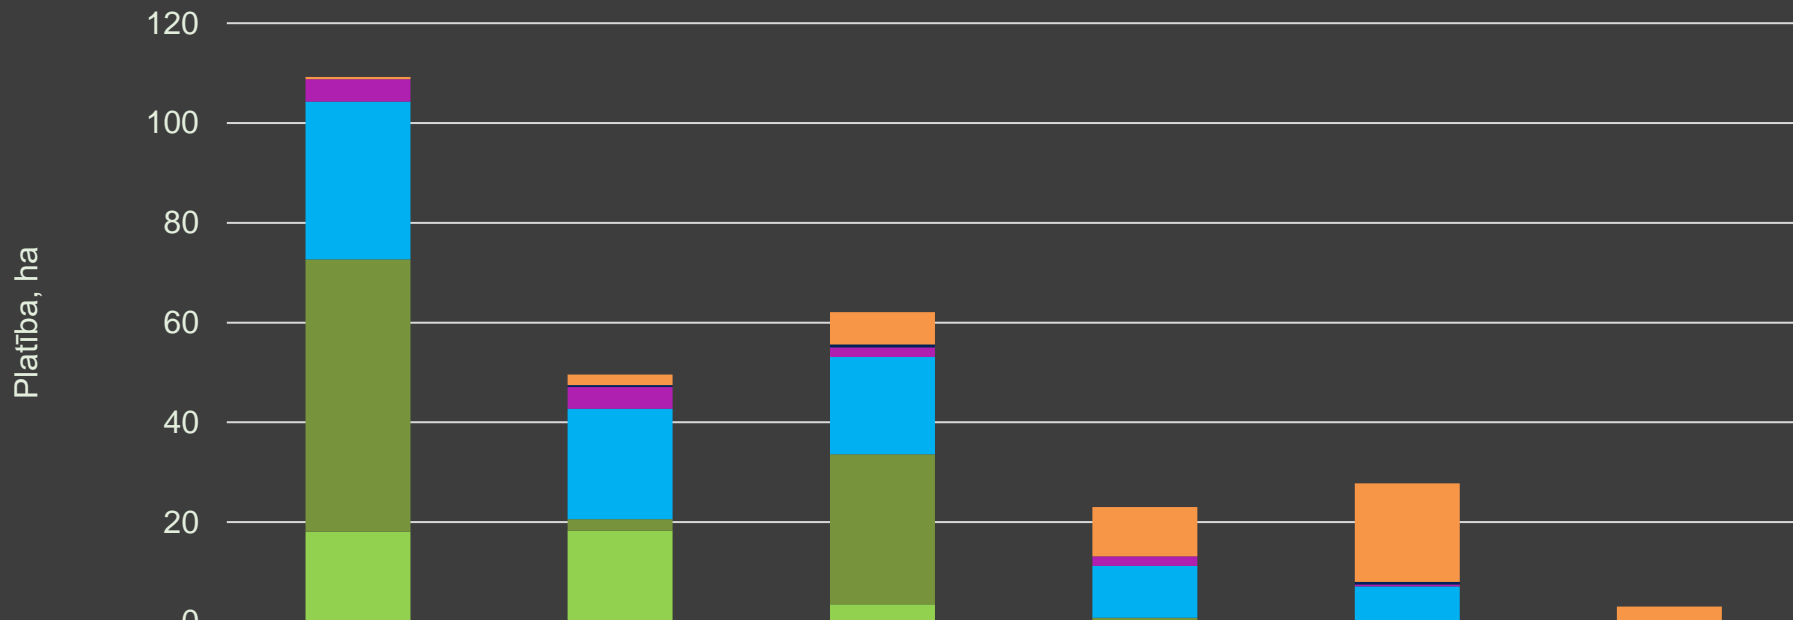

Mežaudzes kopējā krāja 29 400 m<sup>3</sup>

Interaktīvā karte apskatāma [ŠEIT](#)

Augšanas apstākļu tipu sadalījums (ha) mežaudzē

Zemes kategorijas sadalījums, ha

Īpašumos valdošās koku sugas bērzs, priede

Mežaudzes platības sadalījums (%) pa koku sugām

Mežaudzes krāja, %

Mežaudzes sadalījums (m<sup>3</sup>) pa bonitātēm

## Mežaudzes sadalījums (ha) pa bonitātēm

	I	Ia	II	III	IV	V
■ Priede	0.46	2.14	6.49	9.9	19.78	3.09
■ Melnalksnis		0.39	0.56		0.53	
■ Egle	4.44	4.35	1.93	1.92	0.34	
■ Bērzs	31.64	22.13	19.47	10.36	7.15	
■ Baltalksnis	54.61	2.32	30.11	0.85		
■ Apse	18.07	18.28	3.52			