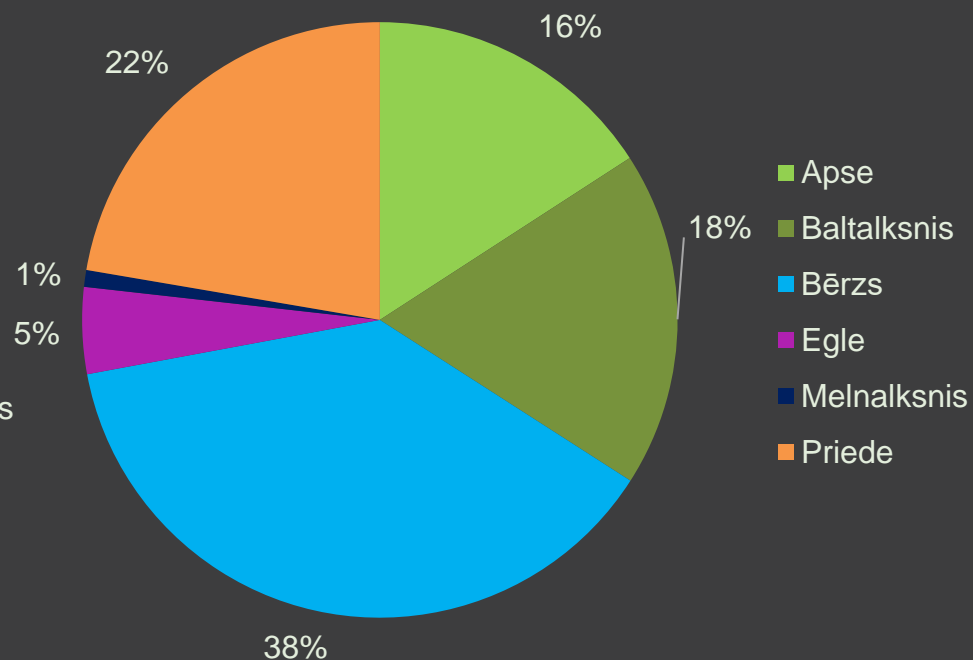

*Latio*

**457.16 ha**  
**Īpašumu portfelis**

13 īpašumi (27 zemes vienības)

Īpašumi atrodas Vidzemes reģionā, ar kopējo platību 457.16 ha, kas sastāv no:

Mežu platība: 311.16 ha;

LIZ platība: 94.65 ha;

Pārējās platības: 51.35 ha.

Mežaudzes kopējā krāja 29 400 m<sup>3</sup>

Interaktīvā karte apskatāma [ŠEIT](#)

Augšanas apstākļu tipu sadalījums (ha) mežaudzē

Zemes kategorijas sadalījums, ha

Īpašumos valdošās koku sugas bērzs, priede

Mežaudzes platības sadalījums (%) pa koku sugām

Mežaudzes krāja, %

Mežaudzes sadalījums (m<sup>3</sup>) pa bonitātēm