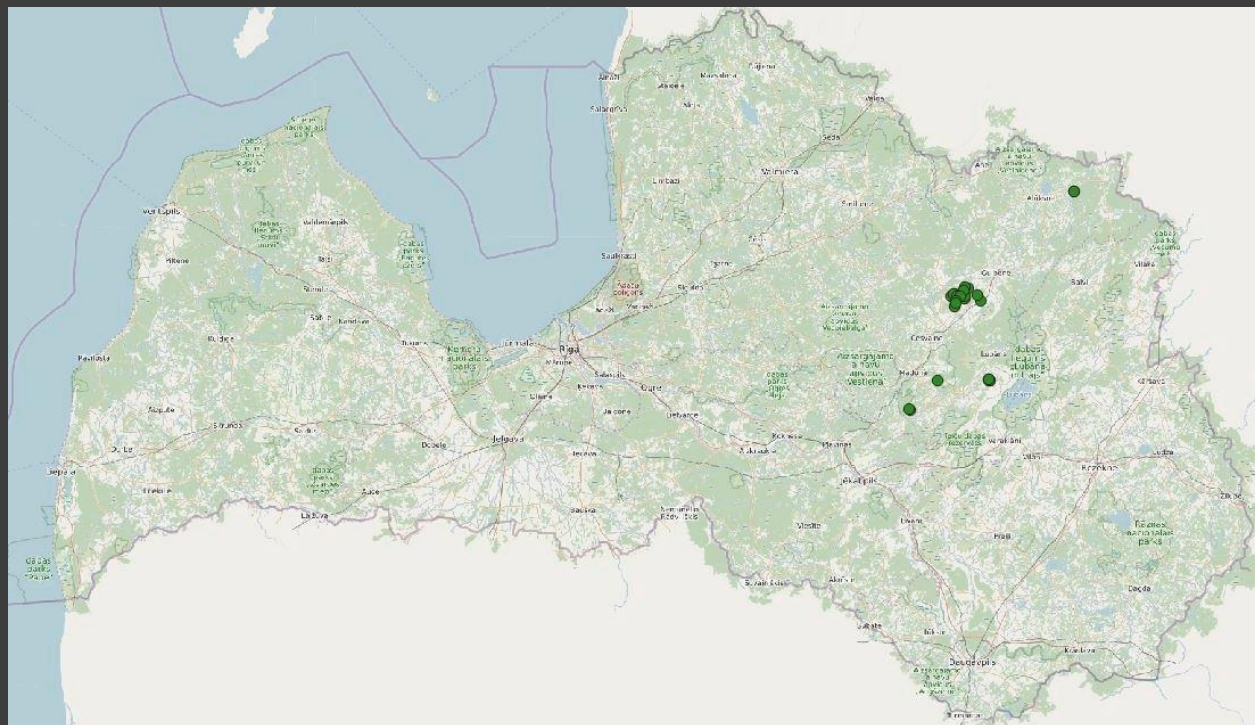

*Latio*

**457.16 ha**  
**Īpašumu portfelis**

13 īpašumi (27 zemes vienības)

Īpašumi atrodas Vidzemes reģionā, ar kopējo platību 457.16 ha, kas sastāv no:

Mežu platība: 311.16 ha;

LIZ platība: 94.65 ha;

Pārējās platības: 51.35 ha.

Mežaudzes kopējā krāja 29 400 m<sup>3</sup>

Interaktīvā karte apskatāma [ŠEIT](#)

Augšanas apstākļu tipu sadalījums (ha) mežaudzē

Zemes kategorijas sadalījums, ha

Īpašumos valdošās koku sugas bērzs, priede