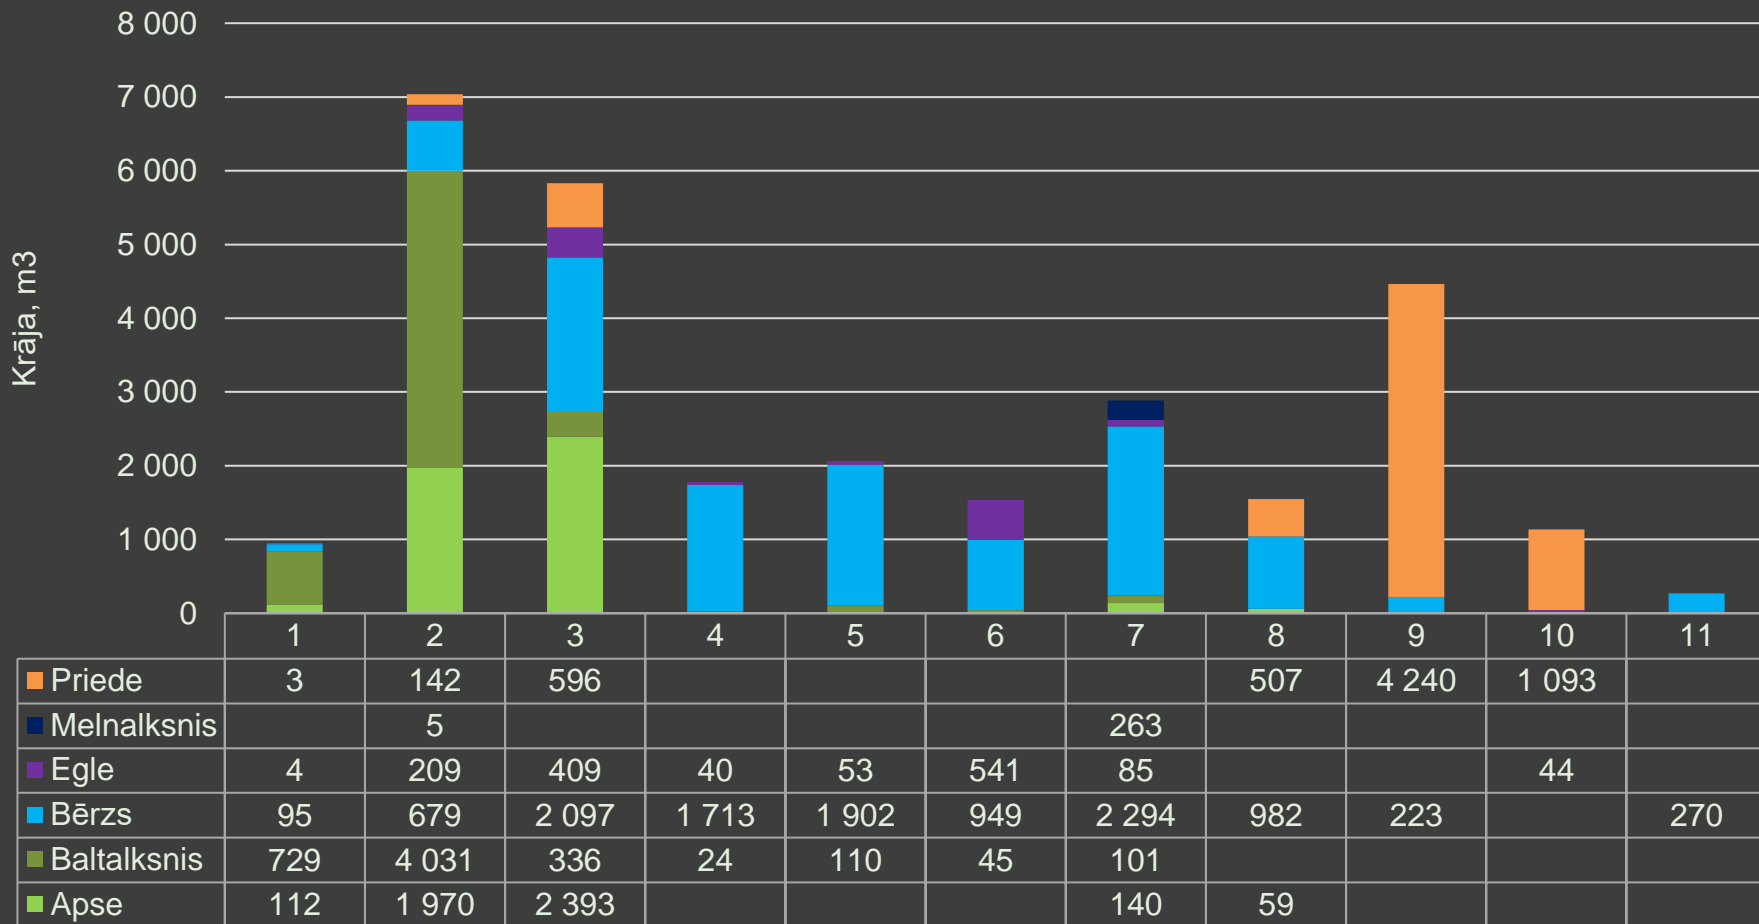

Mežaudzes krāja (m³) katrā desmitgadē

KOPĀ:	943	7 037	5 830	1 778	2 064	1 535	2 884	1 548	4 462	1 136	270