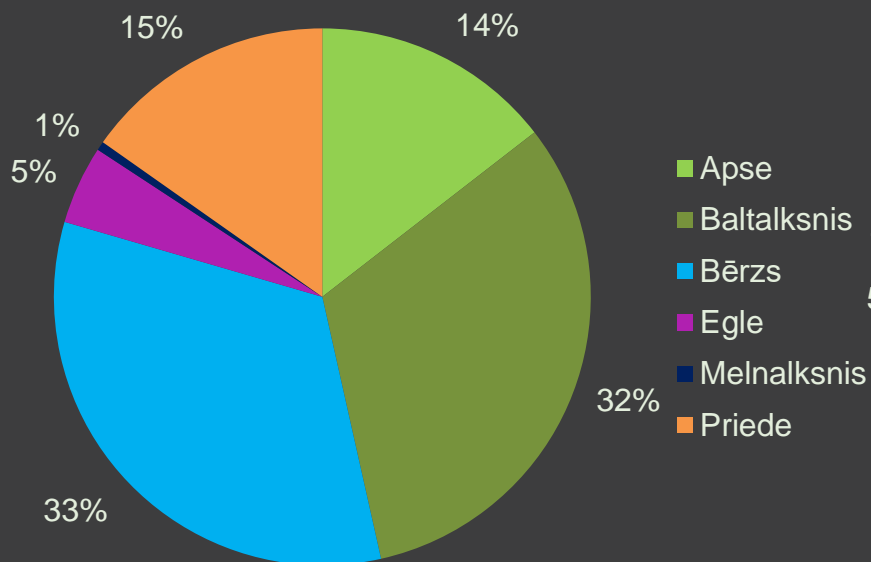

*Latio*

**457.16 ha**  
**Īpašumu portfelis**

13 īpašumi (27 zemes vienības)

Īpašumi atrodas Vidzemes reģionā, ar kopējo platību 457.16 ha, kas sastāv no:

Mežu platība: 311.16 ha;

LIZ platība: 94.65 ha;

Pārējās platības: 51.35 ha.

Mežaudzes kopējā krāja 29 400 m<sup>3</sup>

Interaktīvā karte apskatāma [ŠEIT](#)

Augšanas apstākļu tipu sadalījums (ha) mežaudzē

Zemes kategorijas sadalījums, ha

Īpašumos valdošās koku sugas bērzs, priede

Mežaudzes platības sadalījums (%) pa koku sugām

Mežaudzes krāja, %

Mežaudzes sadalījums (m<sup>3</sup>) pa bonitātēm