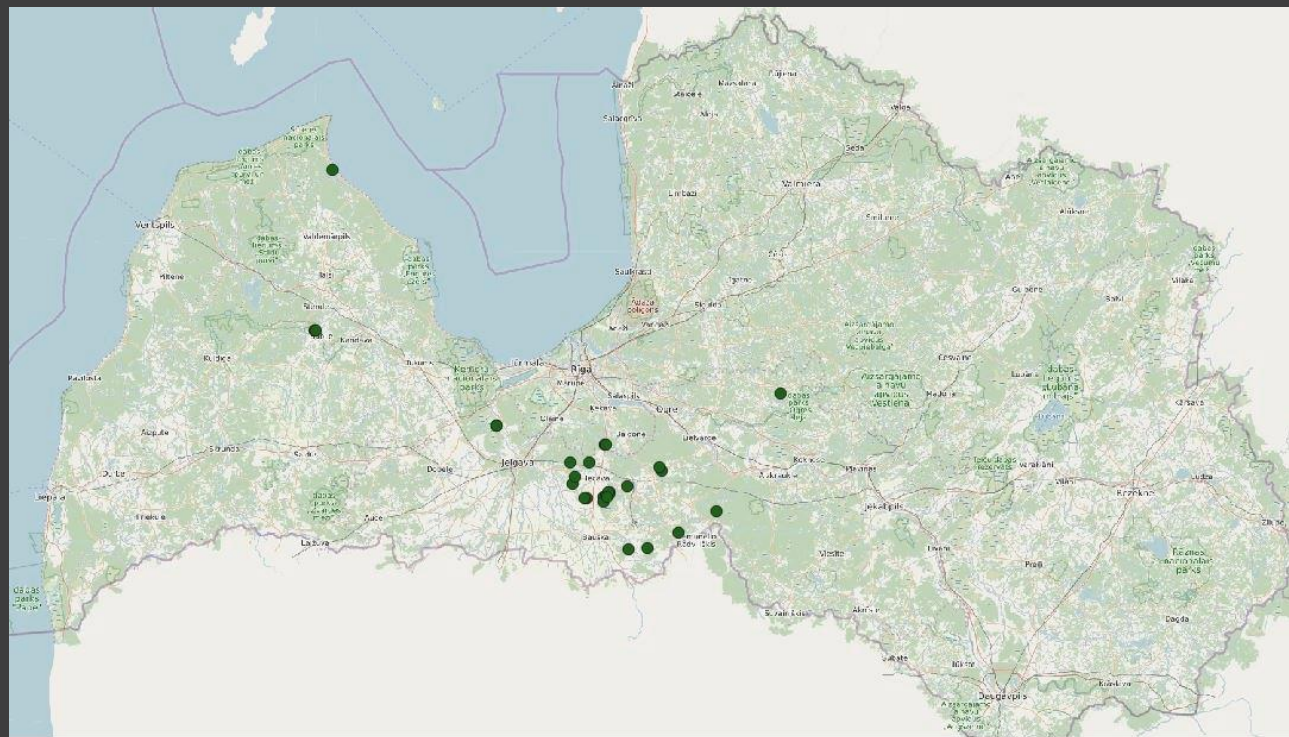

Latio

230.99 ha
Īpašumu portfelis

16 ģirņumi (28 zemes vienģbas)

Ģirņumi atrodas Zemgales, Vidzemes un Kurzemes reģionā ar kopējo platģbu 230.99 ha, kas sastāv no:

Mežu platģba: 183.60 ha;

LIZ platģba: 34.16 ha;

Pārējās platģbas: 13.23 ha.

Meāaudzes krāja 21 300 m³

Interaktģvā karte apskatāma [ŠEIT](#)

Augšanas apstākļu tipu sadalījums (ha) mežaudzē

Zemes kategorijas sadalījums, ha

Īpašumos valdošās koku sugas bērzs, priede