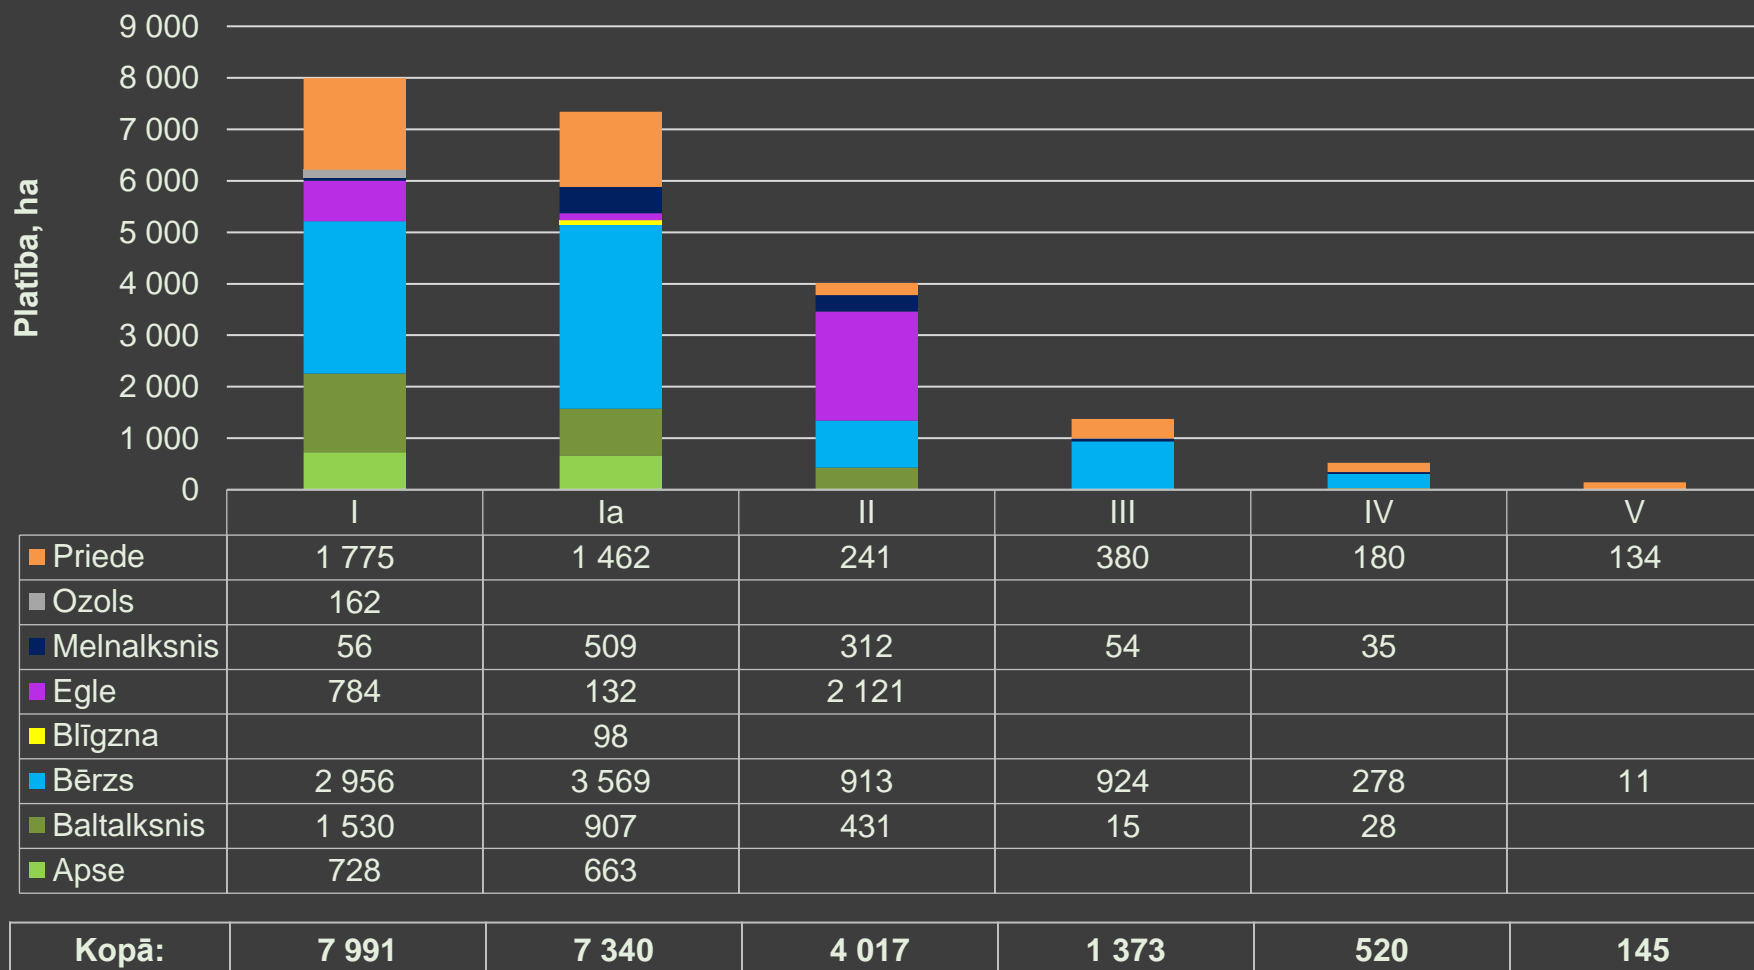

Latio

230.99 ha
Īpašumu portfelis

16 ģirņumi (28 zemes vienģbas)

Ģirņumi atrodas Zemgales, Vidzemes un Kurzemes reģionā ar kopējo platģbu 230.99 ha, kas sastāv no:

Mežu platģba: 183.60 ha;

LIZ platģba: 34.16 ha;

Pārējās platģbas: 13.23 ha.

Meāaudzes krāja 21 300 m³

Interaktģvā karte apskatāma [ŠEIT](#)

Augšanas apstākļu tipu sadalījums (ha) mežaudzē

Zemes kategorijas sadalījums, ha

Īpašumos valdošās koku sugas bērzs, priede

Mežaudzes platības sadalījums (%) pa koku sugām

Mežaudzes krāja, %

Mežaudzes sadalījums (m³) pa bonitātēm

Mežaudzes sadalījums (ha) pa bonitātēm

Mežaudzes krāja (m³) katrā desmitgadē

Mežaudzes platība (ha) katrā desmitgadē

KOPĀ:	27.34	57.87	39.72	9.27	4.69	6.58	10.21	10.31	3.08	0.65	0.50	2.15
--------------	--------------	--------------	--------------	-------------	-------------	-------------	--------------	--------------	-------------	-------------	-------------	-------------