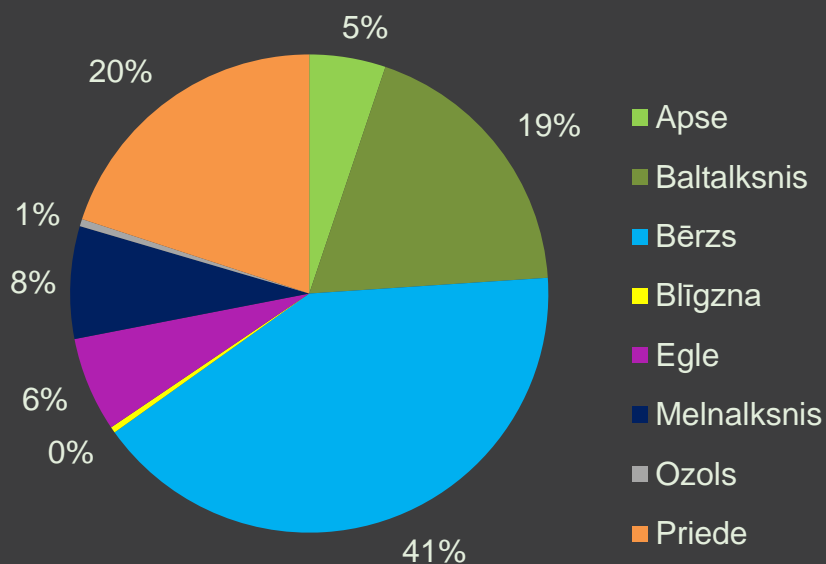

Latio

230.99 ha
Īpašumu portfelis

16 ģirņumi (28 zemes vienģbas)

Ģirņumi atrodas Zemgales, Vidzemes un Kurzemes reģionā ar kopējo platģbu 230.99 ha, kas sastāv no:

Mežu platģba: 183.60 ha;

LIZ platģba: 34.16 ha;

Pārējās platģbas: 13.23 ha.

Meāaudzes krāja 21 300 m³

Interaktģvā karte apskatāma [ŠEIT](#)

Augšanas apstākļu tipu sadalījums (ha) mežaudzē

Zemes kategorijas sadalījums, ha

Īpašumos valdošās koku sugas bērzs, priede

Mežaudzes platības sadalījums (%) pa koku sugām

Mežaudzes krāja, %

Mežaudzes sadalījums (m³) pa bonitātēm

Mežaudzes sadalījums (ha) pa bonitātēm

Mežaudzes krāja (m³) katrā desmitgadē

Mežaudzes platība (ha) katrā desmitgadē