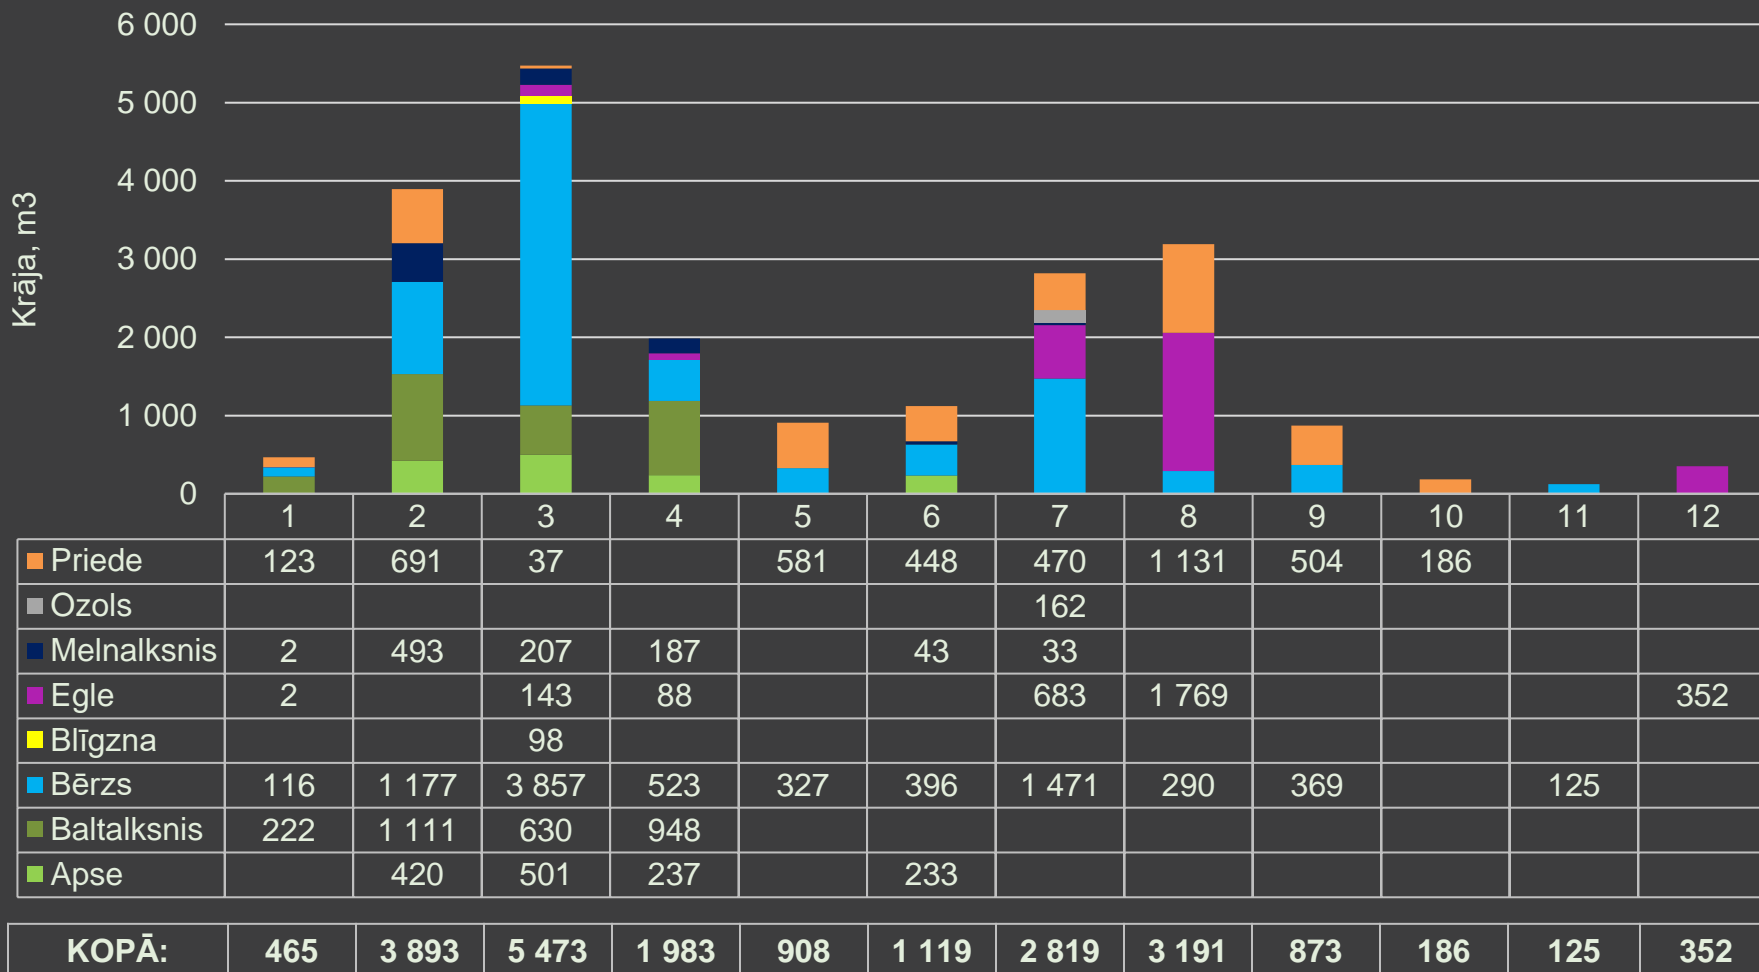

Latio

230.99 ha
Īpašumu portfelis

16 ģirņumi (28 zemes vienģbas)

Ģirņumi atrodas Zemgales, Vidzemes un Kurzemes reģionā ar kopējo platģbu 230.99 ha, kas sastāv no:

Mežu platģba: 183.60 ha;

LIZ platģba: 34.16 ha;

Mežaudzes platības sadalījums (%) pa koku sugām

Mežaudzes krāja, %

Mežaudzes sadalījums (m³) pa bonitātēm

Mežaudzes sadalījums (ha) pa bonitātēm

Mežaudzes krāja (m³) katrā desmitgadē

Mežaudzes platība (ha) katrā desmitgadē

KOPĀ:	27.34	57.87	39.72	9.27	4.69	6.58	10.21	10.31	3.08	0.65	0.50	2.15
--------------	--------------	--------------	--------------	-------------	-------------	-------------	--------------	--------------	-------------	-------------	-------------	-------------