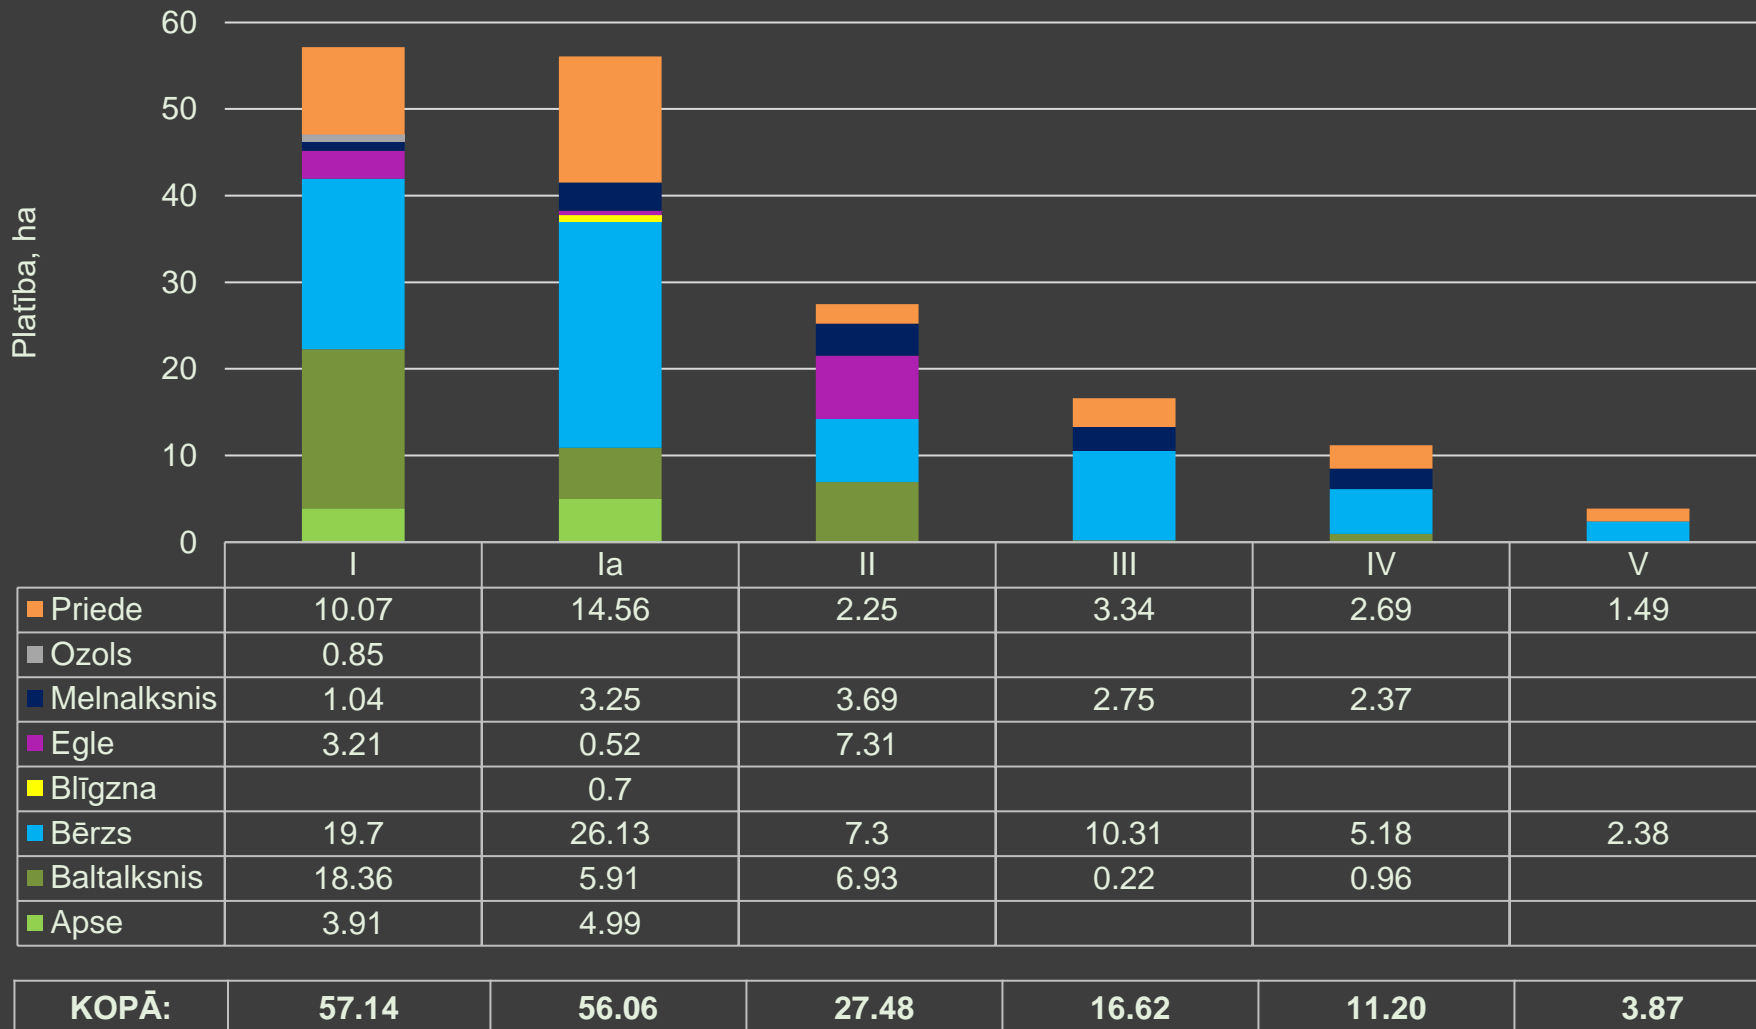

Mežaudzes platības sadalījums (%) pa koku sugām

Mežaudzes krāja, %

Mežaudzes sadalījums (m³) pa bonitātēm

Mežaudzes sadalījums (ha) pa bonitātēm

Mežaudzes krāja (m³) katrā desmitgadē

Mežaudzes platība (ha) katrā desmitgadē

KOPĀ:	27.34	57.87	39.72	9.27	4.69	6.58	10.21	10.31	3.08	0.65	0.50	2.15
--------------	--------------	--------------	--------------	-------------	-------------	-------------	--------------	--------------	-------------	-------------	-------------	-------------