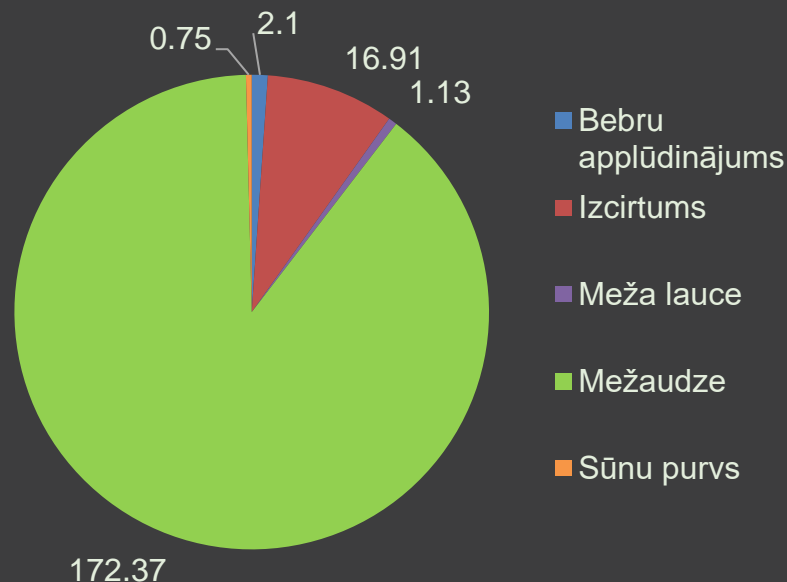

Latio

230.99 ha
Īpašumu portfelis

16 ģirņumi (28 zemes vienģbas)

Ģirņumi atrodas Zemgales, Vidzemes un Kurzemes reģionā ar kopējo platģbu 230.99 ha, kas sastāv no:

Mežu platģba: 183.60 ha;

LIZ platģba: 34.16 ha;

Pārējās platģbas: 13.23 ha.

Meāaudzes krāja 21 300 m³

Interaktģvā karte apskatāma [ŠEIT](#)

Augšanas apstākļu tipu sadalījums (ha) mežaudzē

Zemes kategorijas sadalījums, ha

Īpašumos valdošās koku sugas bērzs, priede

Mežaudzes platības sadalījums (%) pa koku sugām

Mežaudzes krāja, %

Mežaudzes sadalījums (m³) pa bonitātēm

Mežaudzes sadalījums (ha) pa bonitātēm

Mežaudzes krāja (m³) katrā desmitgadē

Mežaudzes platība (ha) katrā desmitgadē

KOPĀ:	27.34	57.87	39.72	9.27	4.69	6.58	10.21	10.31	3.08	0.65	0.50	2.15
--------------	--------------	--------------	--------------	-------------	-------------	-------------	--------------	--------------	-------------	-------------	-------------	-------------