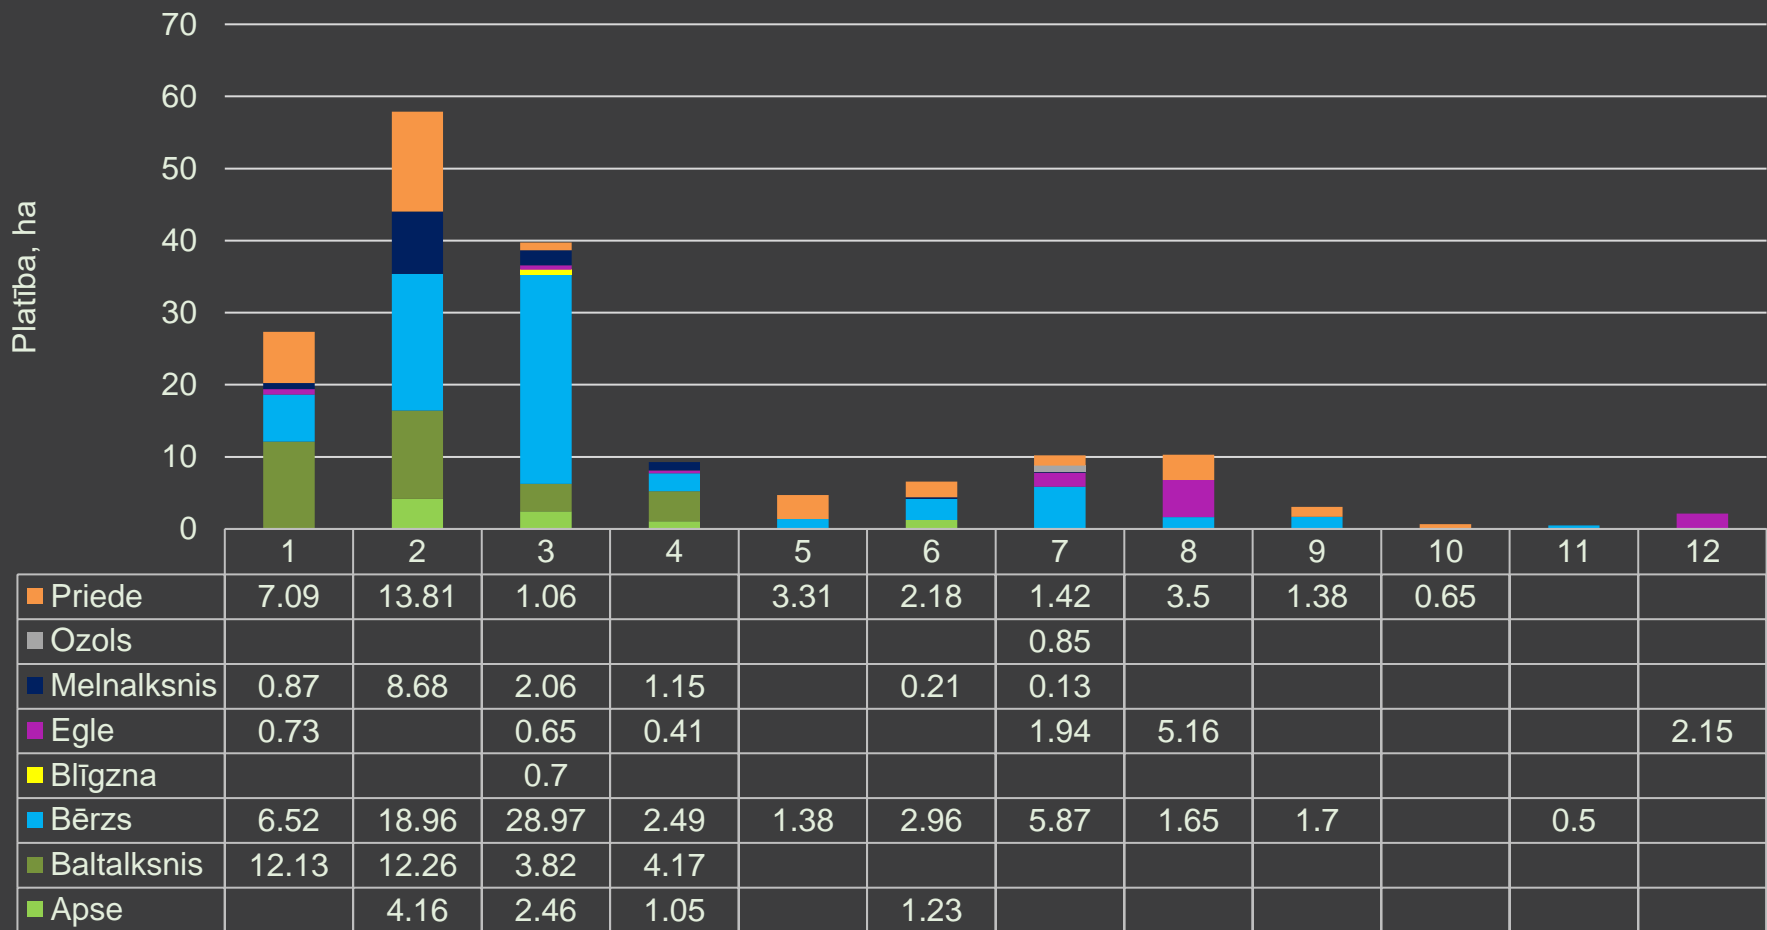

Pārējās platģbas: 13.23 ha.

Meāaudzes krāja 21 300 m³

Interaktģvā karte apskatāma [ŠEIT](#)

Augšanas apstākļu tipu sadalījums (ha) mežaudzē

Zemes kategorijas sadalījums, ha

Īpašumos valdošās koku sugas bērzs, priede

Mežaudzes platības sadalījums (%) pa koku sugām

Mežaudzes krāja, %

Mežaudzes sadalījums (m³) pa bonitātēm

Mežaudzes sadalījums (ha) pa bonitātēm

Mežaudzes krāja (m³) katrā desmitgadē

Mežaudzes platība (ha) katrā desmitgadē

KOPĀ:	27.34	57.87	39.72	9.27	4.69	6.58	10.21	10.31	3.08	0.65	0.50	2.15
--------------	--------------	--------------	--------------	-------------	-------------	-------------	--------------	--------------	-------------	-------------	-------------	-------------