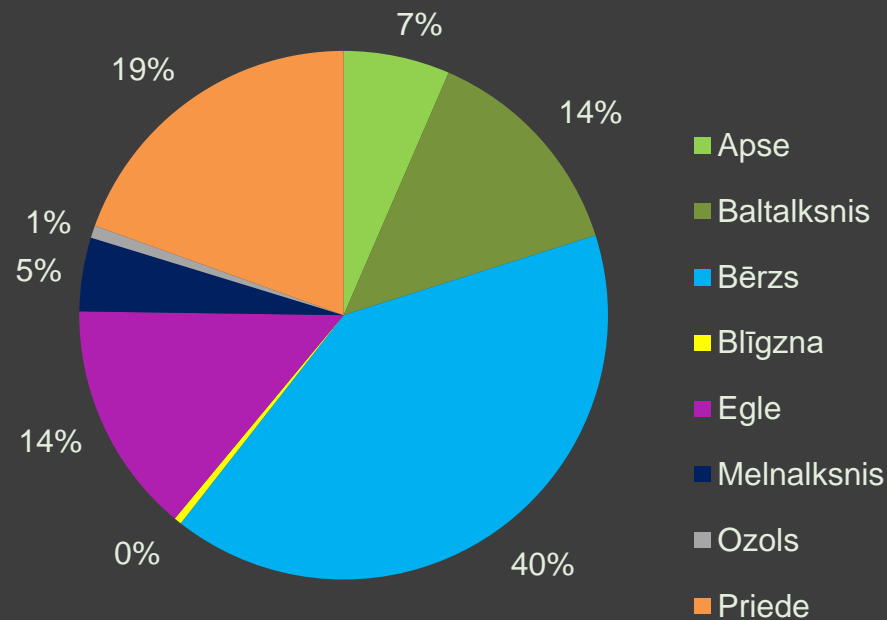

Latio

230.99 ha
Īpašumu portfelis

16 ģirņumi (28 zemes vienģbas)

Ģirņumi atrodas Zemgales, Vidzemes un Kurzemes reģionā ar kopējo platģbu 230.99 ha, kas sastāv no:

Mežu platģba: 183.60 ha;

LIZ platģba: 34.16 ha;

Pārējās platģbas: 13.23 ha.

Meāaudzes krāja 21 300 m³

Interaktģvā karte apskatāma [ŠEIT](#)

Augšanas apstākļu tipu sadalījums (ha) mežaudzē

Zemes kategorijas sadalījums, ha

Īpašumos valdošās koku sugas bērzs, priede

Mežaudzes platības sadalījums (%) pa koku sugām

Mežaudzes krāja, %

Mežaudzes sadalījums (m³) pa bonitātēm

Mežaudzes sadalījums (ha) pa bonitātēm

Mežaudzes krāja (m³) katrā desmitgadē

Mežaudzes platība (ha) katrā desmitgadē