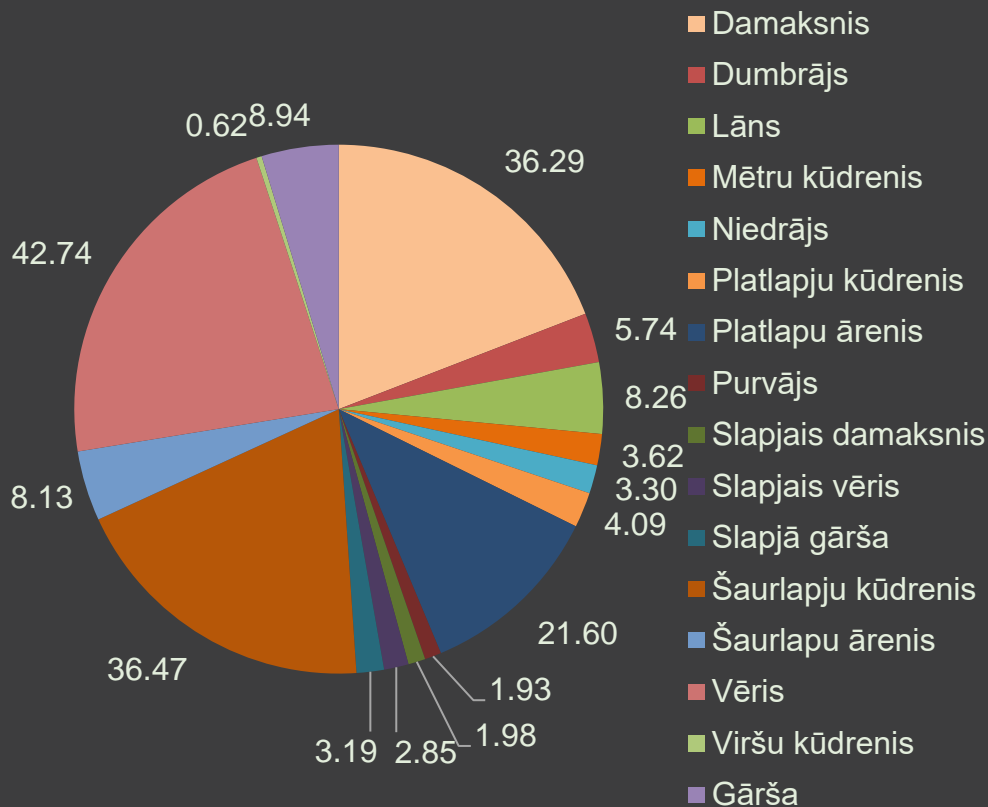

Latio

230.99 ha
Īpašumu portfelis

16 ģirņumi (28 zemes vienģbas)

Ģirņumi atrodas Zemgales, Vidzemes un Kurzemes reģionā ar kopējo platģbu 230.99 ha, kas sastāv no:

Mežu platģba: 183.60 ha;

LIZ platģba: 34.16 ha;

Pārējās platģbas: 13.23 ha.

Meāaudzes krāja 21 300 m³

Interaktģvā karte apskatāma [ŠEIT](#)

Augšanas apstākļu tipu sadalījums (ha) mežaudzē

Zemes kategorijas sadalījums, ha

Īpašumos valdošās koku sugas bērzs, priede