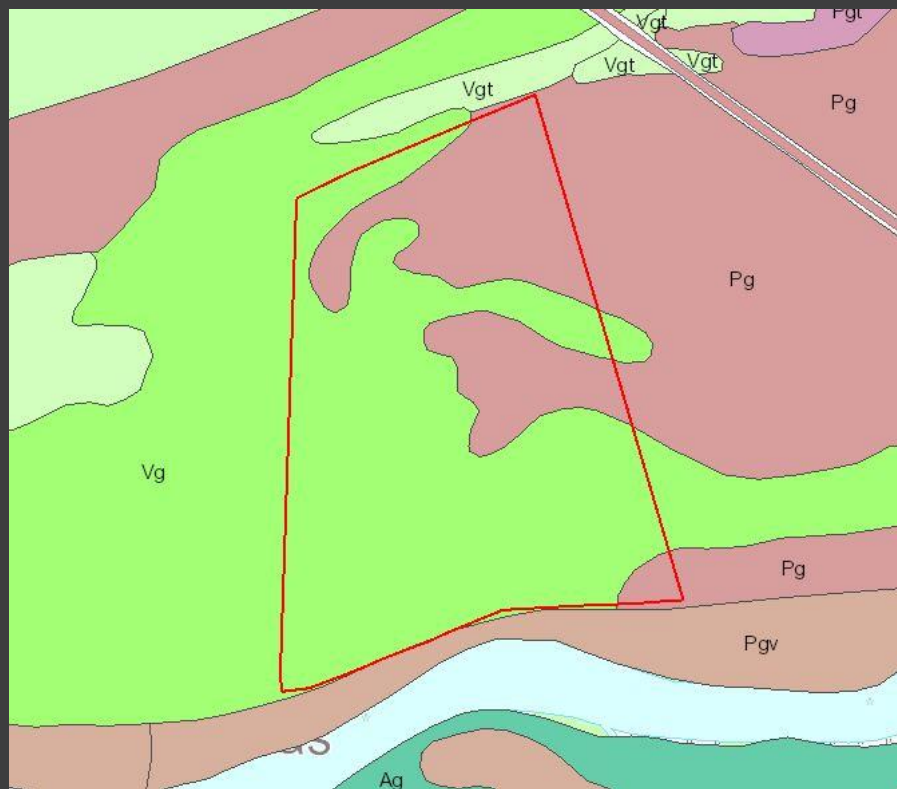

Augsnes tipi

Vg – velēnu glejotās

Pg – velēnu podzolētās glejotās (grunts – glejotās)