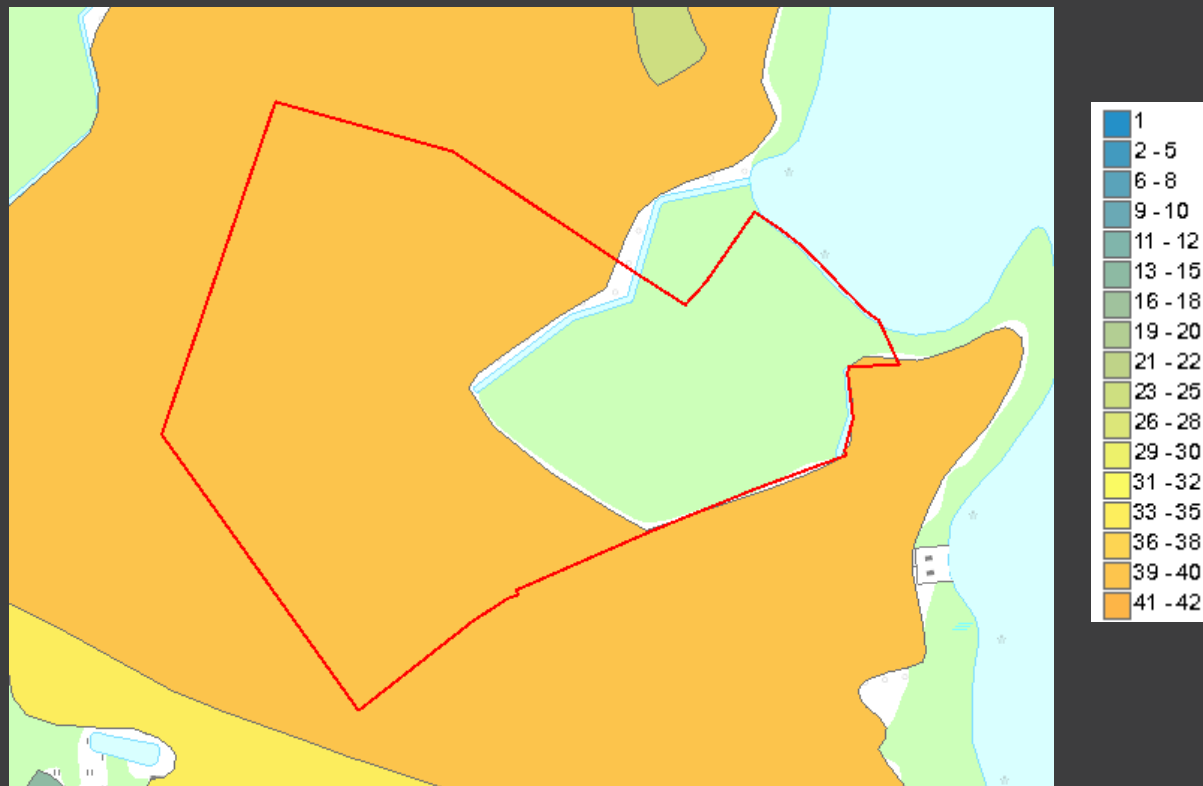

Zemes kvalitatīvā vērtība

Pgv – velēnu podzolētās, virspusēji glejotās

Vgt – trūdainās velēnu glejotās

Pg – velēnu podzolētās glejotās (grunts – glejotās)