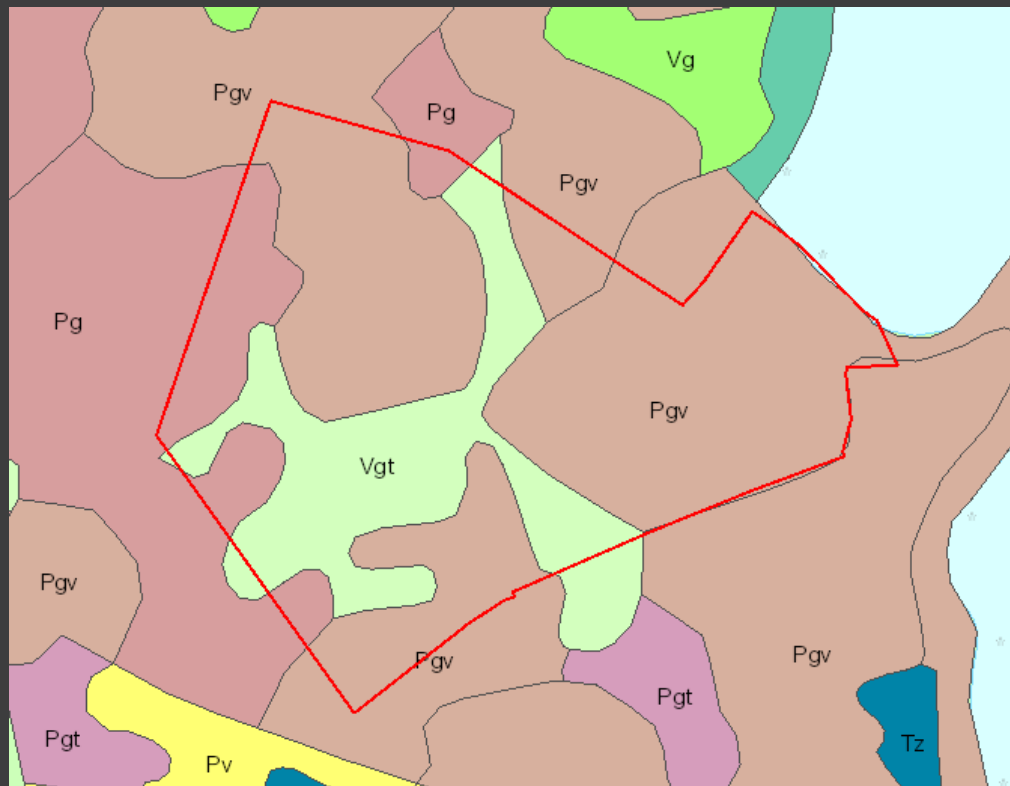

Augsnes tipi