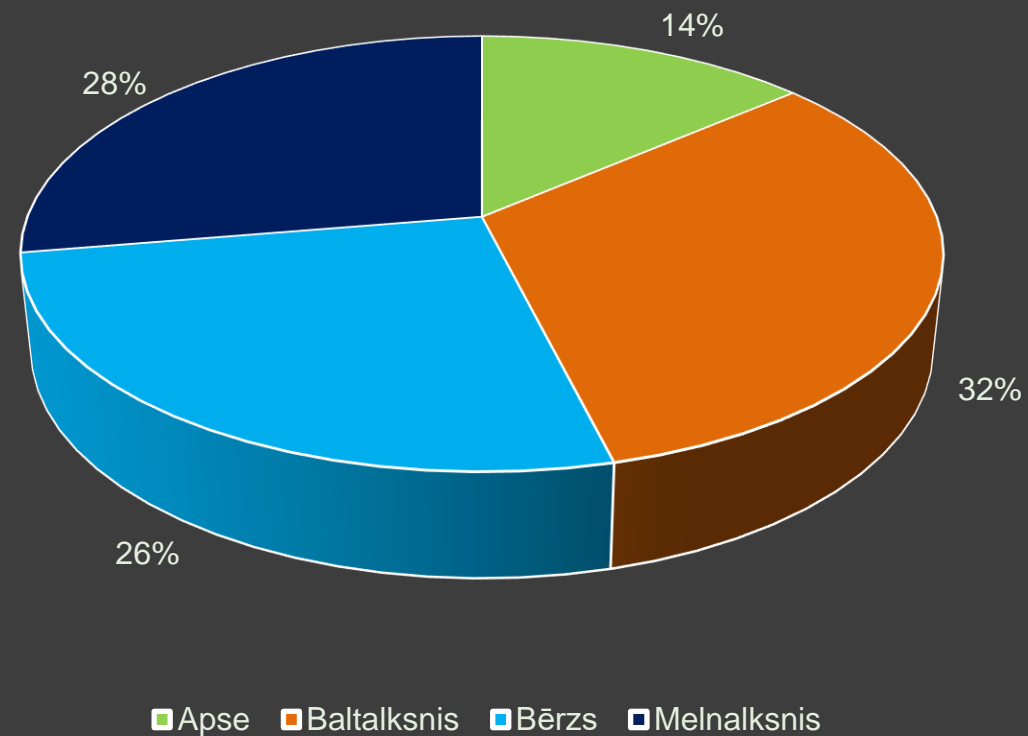

Latio

ZEMES VIENĪBA 60740050066

Zemes vienība 60740050066

Kopējā platība 19,30 ha, kas sastāv no:

LIZ platība: 13,50 ha;

Mežu platība: 5,70 ha;

Pārējās zemes: 0,10 ha;

Vidējais LIZ kvalitātes novērtējums ballēs: 40

Latio

ZEMES VIENĪBA 60740050066

Augsnes tipi

Zemes kvalitatīvā vērtība

Pgv – velēnu podzolētās, virspusēji glejotās

Vgt – trūdainās velēnu glejotās

Pg – velēnu podzolētās glejotās (grunts – glejotās)

Latio

ZEMES VIENĪBA 60740050066

Mežaudzes sadalījums (ha) pa bonitātēm

Mežaudzes platības sadalījums (%) pa koku sugām

Latio

ZEMES VIENĪBA 60740050066

Mežaudzes platība (ha) katrā desmitgadē

■ Apse ■ Baltalksnis ■ Bērzs ■ Melnalksnis