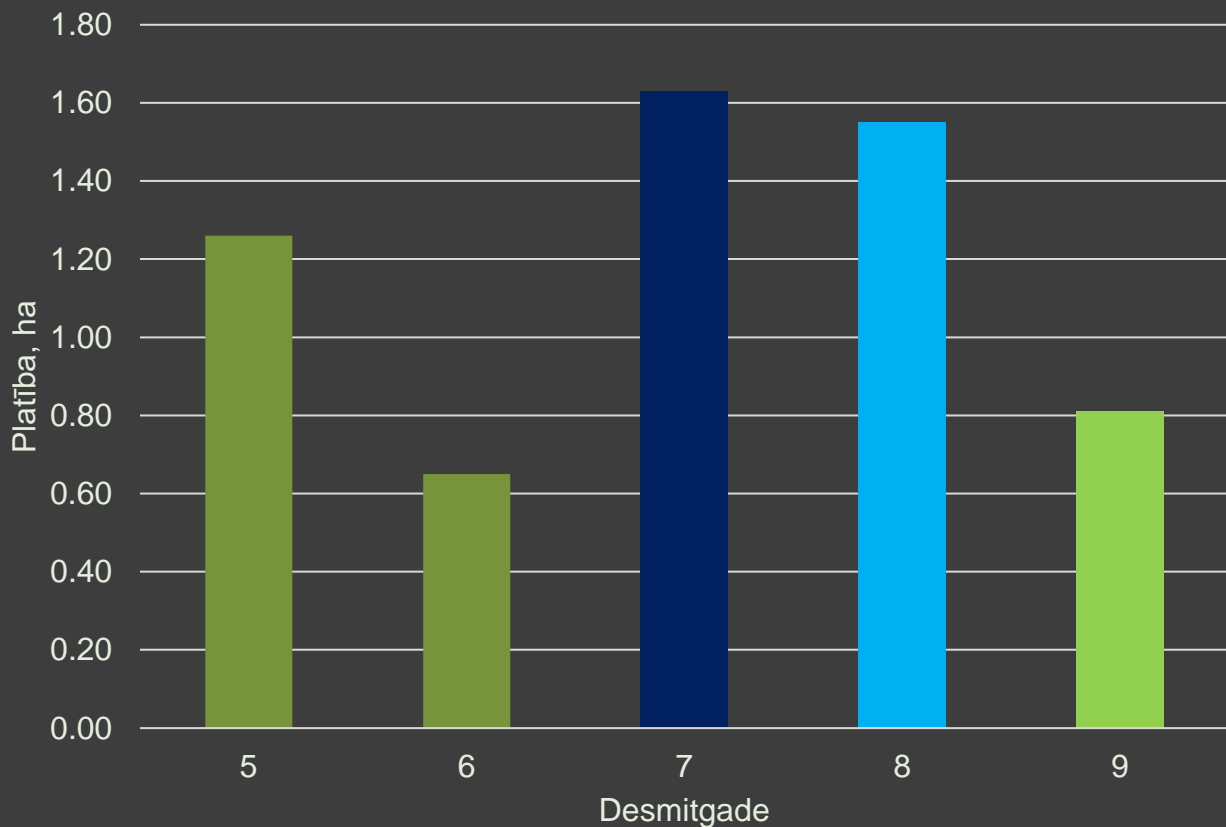

ZEMES VIENĪBA 60740050066

Mežaudzes sadalījums (ha) pa bonitātēm

Mežaudzes platības sadalījums (%) pa koku sugām

Latio

ZEMES VIENĪBA 60740050066

Mežaudzes platība (ha) katrā desmitgadē

■ Apse ■ Baltalksnis ■ Bērzs ■ Melnalksnis