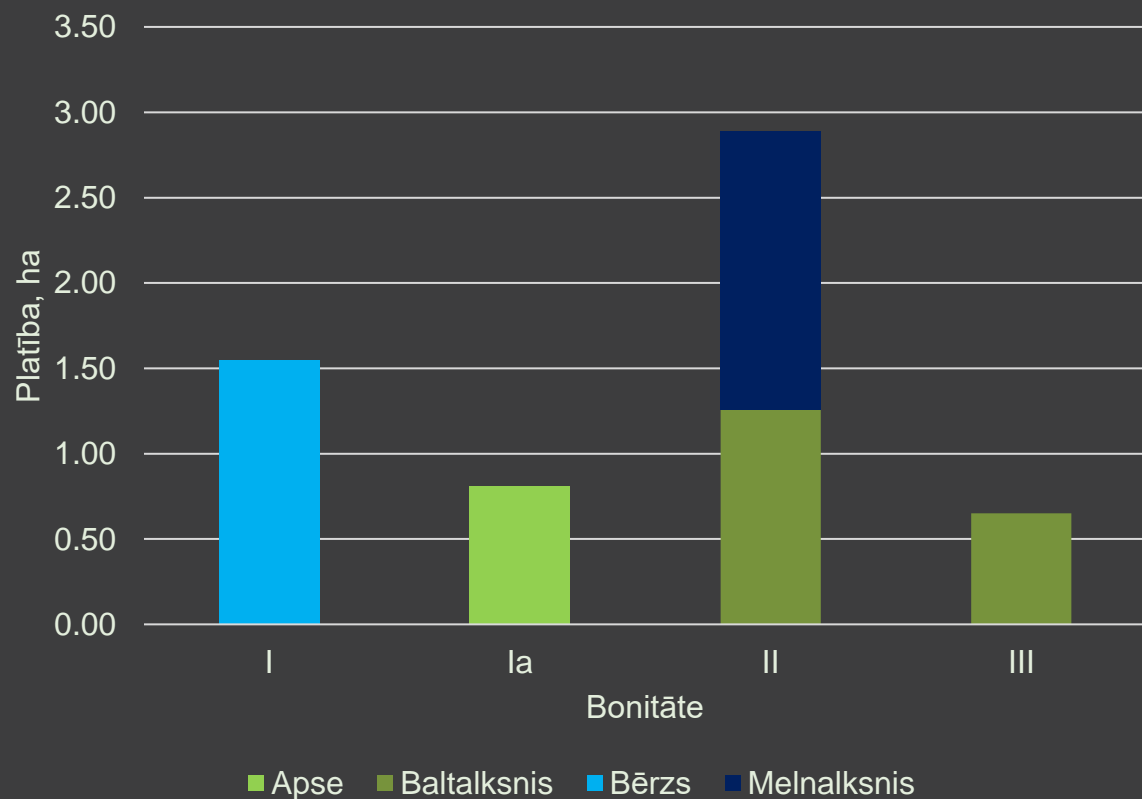

Latio

ZEMES VIENĪBA 60740050066

Zemes vienība 60740050066

Kopējā platība 19,30 ha, kas sastāv no:

LIZ platība: 13,50 ha;

Mežu platība: 5,70 ha;

Pārējās zemes: 0,10 ha;

Vidējais LIZ kvalitātes novērtējums ballēs: 40

Latio

ZEMES VIENĪBA 60740050066

Augsnes tipi

Zemes kvalitatīvā vērtība

Pgv – velēnu podzolētās, virspusēji glejotās

Vgt – trūdainās velēnu glejotās

Pg – velēnu podzolētās glejotās (grunts – glejotās)

Latio

ZEMES VIENĪBA 60740050066

Mežaudzes sadalījums (ha) pa bonitātēm

Mežaudzes platības sadalījums (%) pa koku sugām

Latio

ZEMES VIENĪBA 60740050066

Mežaudzes platība (ha) katrā desmitgadē

■ Apse ■ Baltalksnis ■ Bērzs ■ Melnalksnis