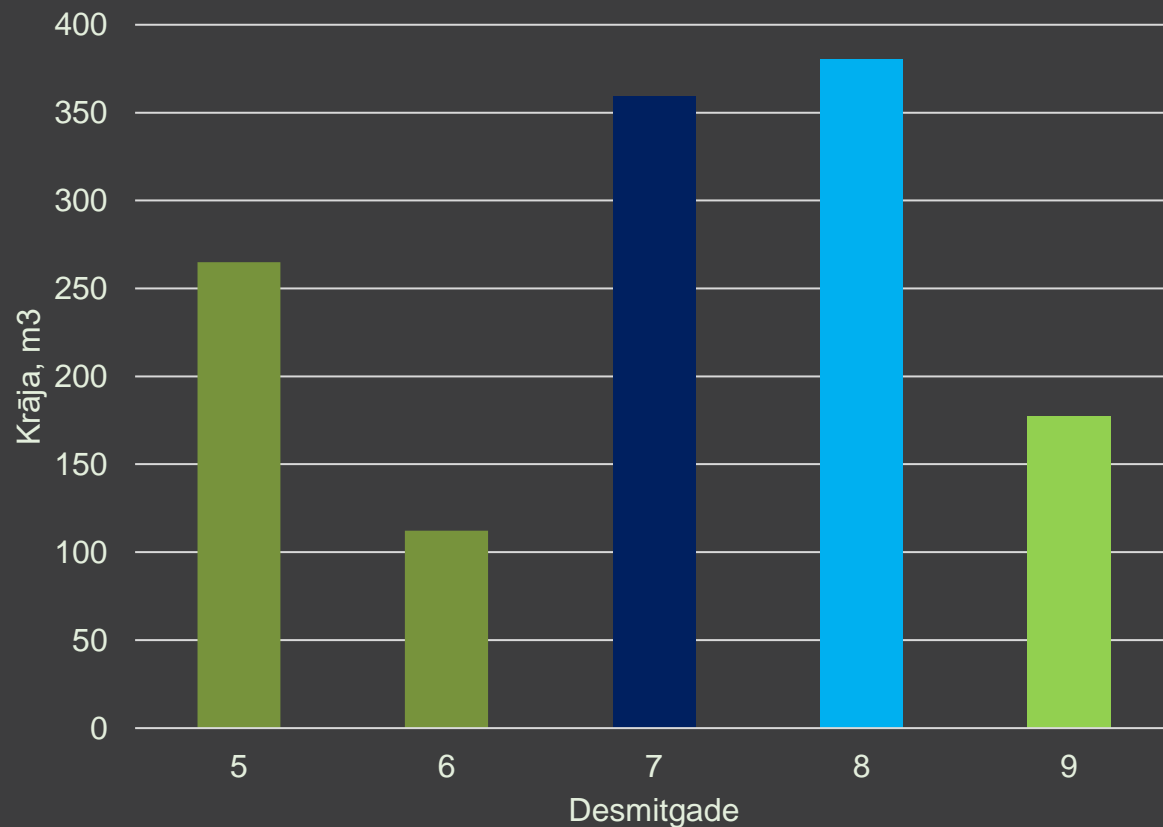

Mežaudzes krāja (m3) katrā desmitgadē

■ Apse ■ Baltalksnis ■ Bērzs ■ Melnalksnis