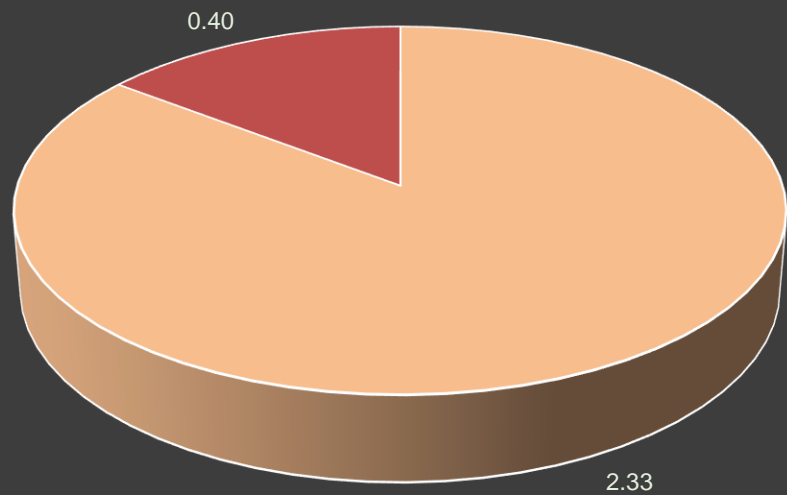

### Mežaudzes platība (ha) katrā desmitgadē

*Latio*

### Mežaudzes krāja (m<sup>3</sup>) katrā desmitgadē

*Latio*

Augšanas apstākļu tipu sadalījums (ha)  
mežaudzē

■ Niedrājs ■ Slapjais mētrājs

*Latio*

C O N T A C T S

MEZI.LATIO.LV

**Dāvis Bērzkalns**