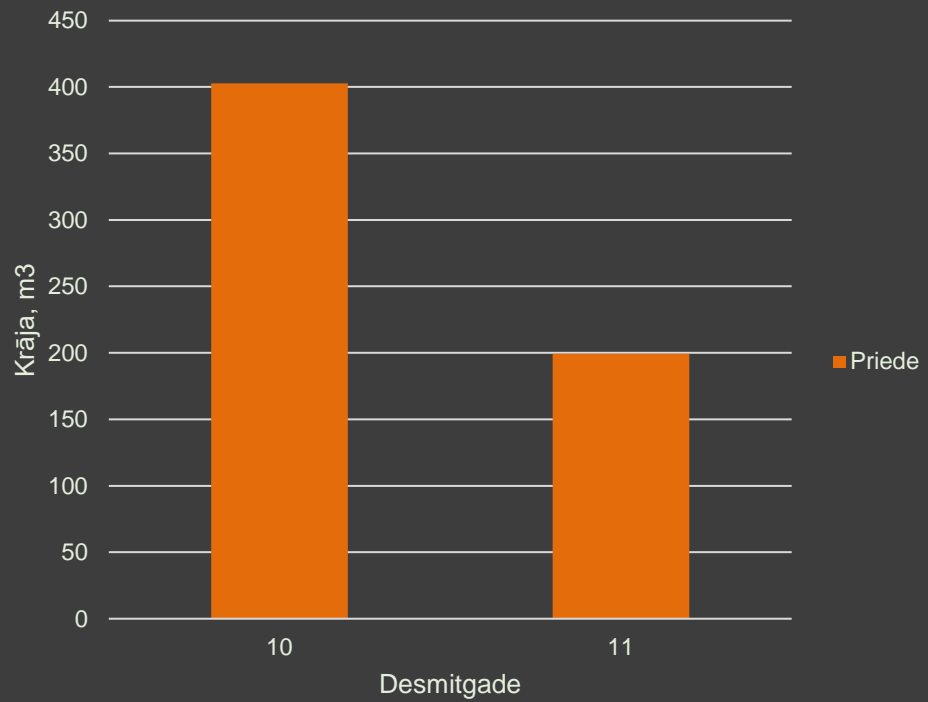

### Mežaudzes platība (ha) katrā desmitgadē

*Latio*

### Mežaudzes krāja (m<sup>3</sup>) katrā desmitgadē

*Latio*

Augšanas apstākļu tipu sadalījums (ha)  
mežaudzē

■ Niedrājs ■ Slapjais mētrājs

*Latio*

C O N T A C T S

MEZI.LATIO.LV

**Dāvis Bērzkalns**