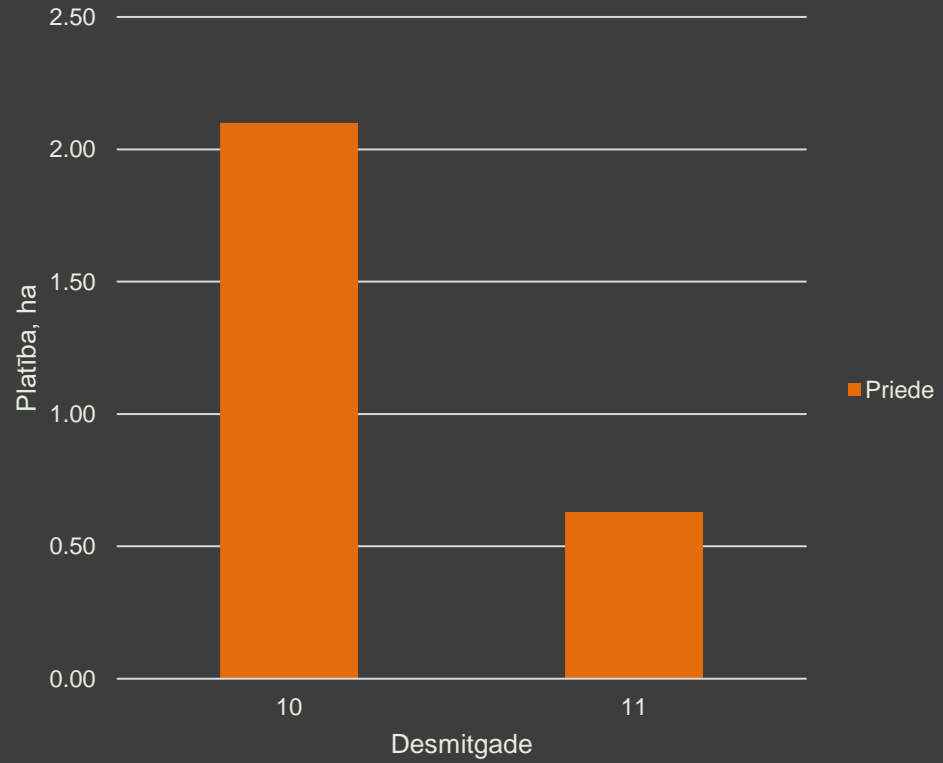

“ R Ē Ć I ”

Zemes vienība ar

**2,73 ha**

platību

*Latio*

Kopējā platība

**2,73 ha**

SASTĀV NO:

### Mežaudzes platība (ha) katrā desmitgadē

*Latio*