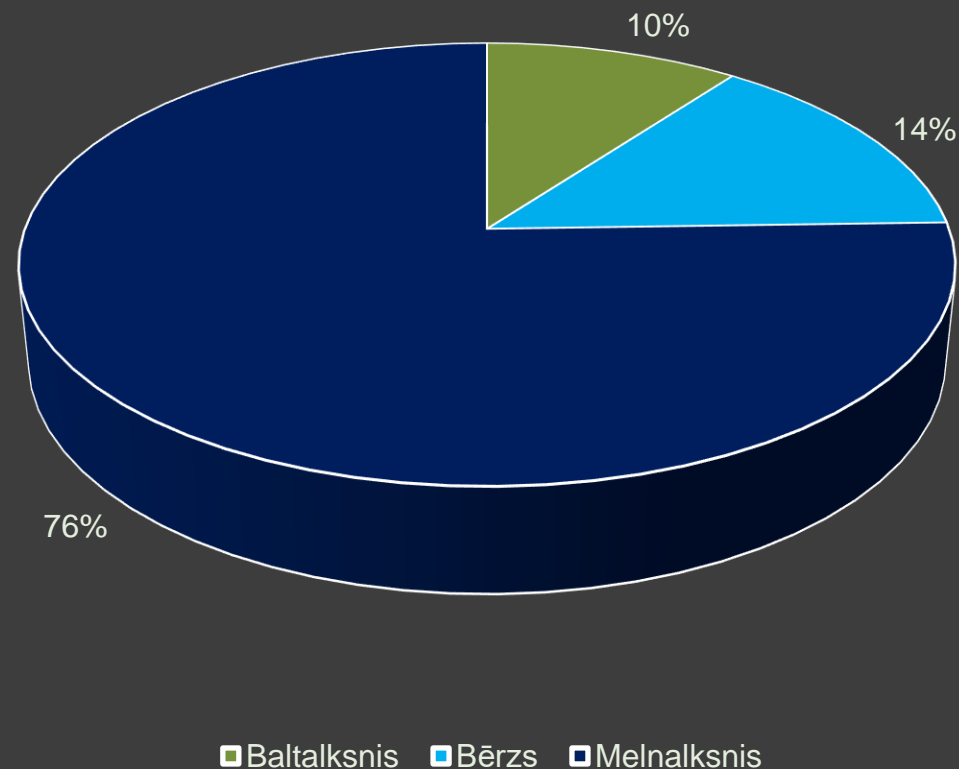

Mežu platība: 8,,90 ha;

Purvu platība: 3,20 ha;

Ūdens objektu zeme: 0,60 ha;

Vidējais LIZ kvalitātes novērtējums ballēs: 15

Latio

ZĒMĒS VIENĪBA 44720040489

Augsnes tipi

E1Pv – Vāji erodētās velēnu podzolētās

Tp – Pārejas purva kūdras

Zemes kvalitatīvā vērtība

Latio

ZEMES VIENĪBA 44720040489

Mežaudzes sadalījums (ha) pa bonitātēm

Mežaudzes platības sadalījums (%) pa koku sugām

Latio

ZEMES VIENĪBA 44720040489

Mežaudzes platība (ha) katrā desmitgadē

Mežaudzes krāja (m3) katrā desmitgadē

Latio

K O N T A K T I

MEZI.LATIO.LV

Dāvis Bērzkalns

+371 26616630

davis.berzkalns@latio.lv