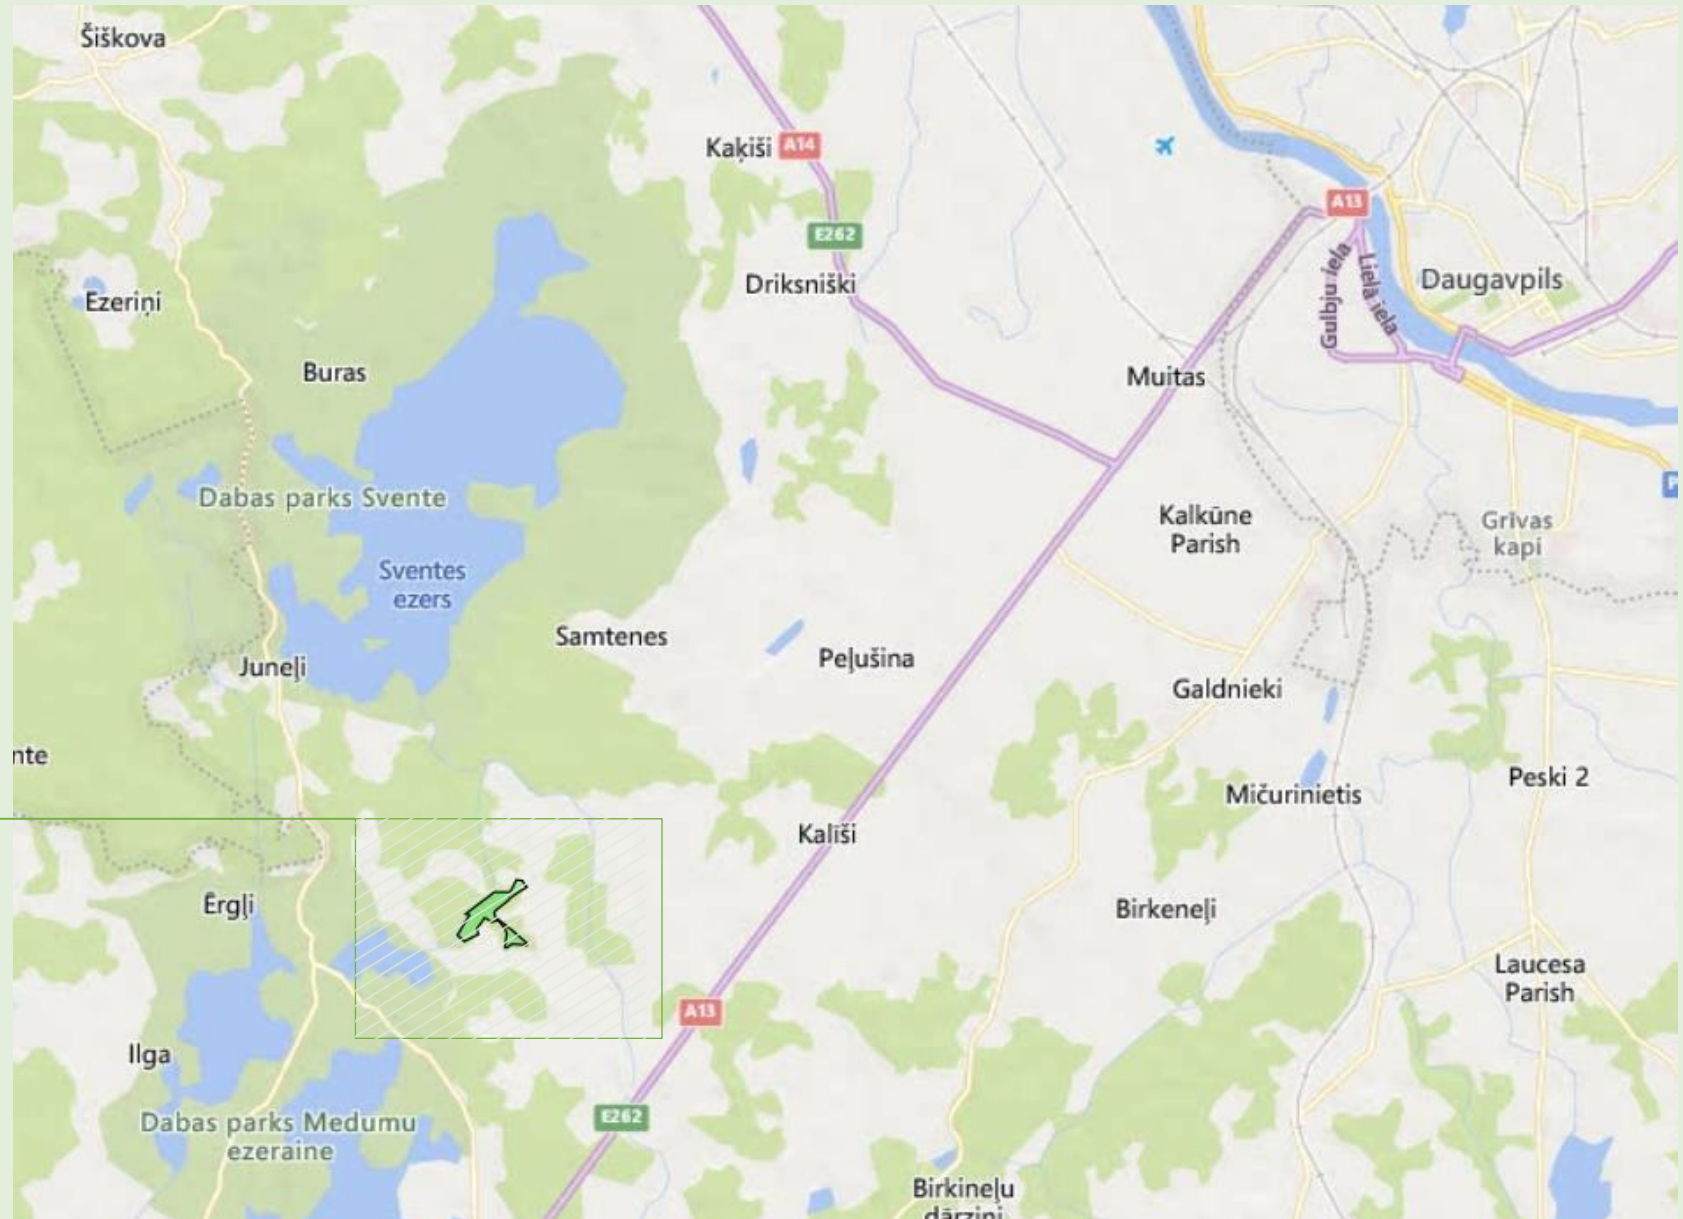

An aerial photograph showing a large, dense forest of green trees on the right side of the frame. To the left, a large, cleared field of brown earth is visible, with a small tractor parked in the lower-left portion of the field. The background shows rolling green hills under a clear sky.

Latio

“Roņi”

Zemes vienība:
44720040489

N O V I E T O J U M S

Īpašums atrodas
Augšdaugavas novadā,
Medumu pagastā

Latio

1 zemes vienība ar

13,20 ha

Kopējo platību

Nekustamais īpašums
44720040489

Latio

“Roņi” 1 zemes vienība,
kopējā platība

13,20 ha

Zemes vienība 44720040489

Kopējā platība 13,20 ha, kas sastāv no:

LIZ platība: 0,50 ha;