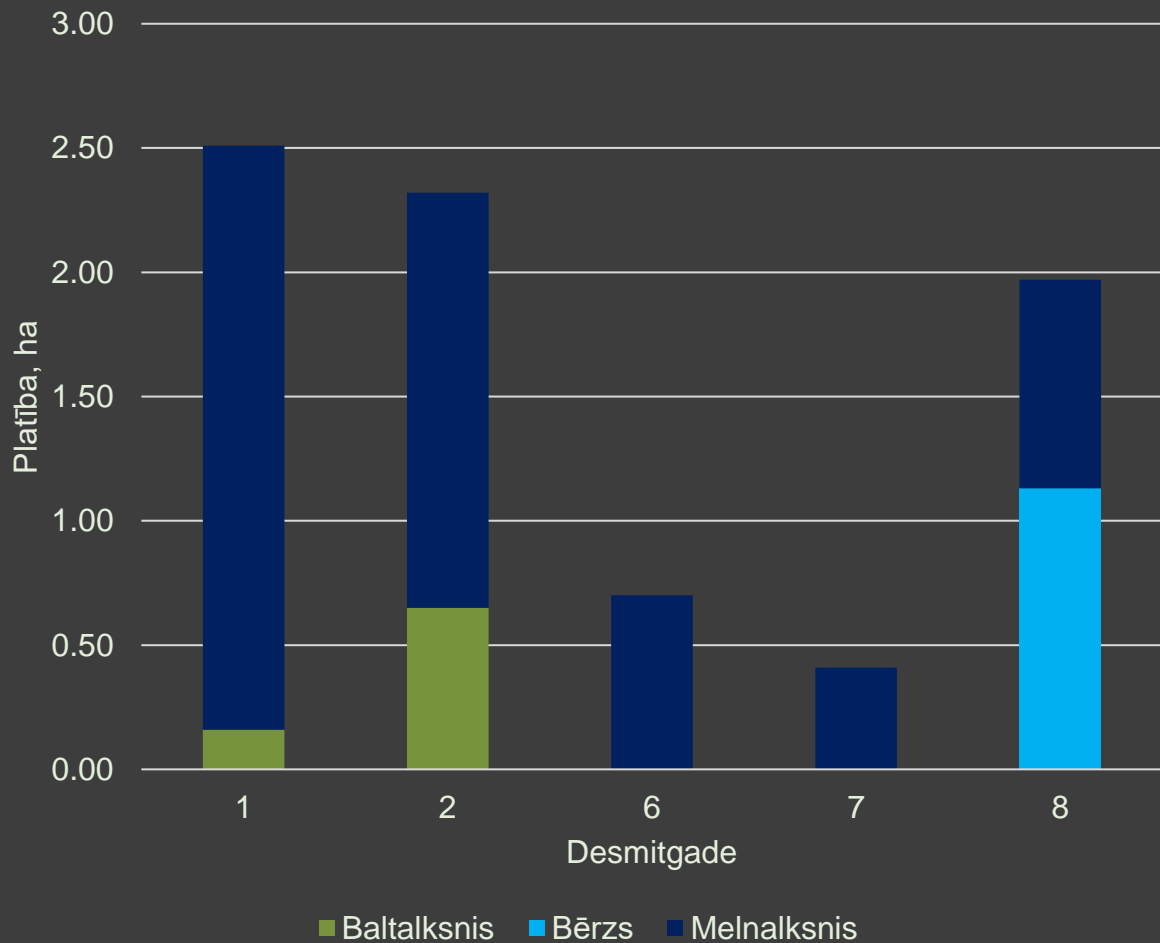

Mežu platība: 8,,90 ha;

Purvu platība: 3,20 ha;

Ūdens objektu zeme: 0,60 ha;

Vidējais LIZ kvalitātes novērtējums ballēs: 15

Latio

ZĒMĒS VIENĪBA 44720040489

Augsnes tipi

E1Pv – Vāji erodētās velēnu podzolētās

Tp – Pārejas purva kūdras

Zemes kvalitatīvā vērtība

Latio

ZEMES VIENĪBA 44720040489

Mežaudzes sadalījums (ha) pa bonitātēm

Mežaudzes platības sadalījums (%) pa koku sugām

Latio

ZEMES VIENĪBA 44720040489

Mežaudzes platība (ha) katrā desmitgadē

Mežaudzes krāja (m3) katrā desmitgadē

Latio

K O N T A K T I

MEZI.LATIO.LV

Dāvis Bērzkalns

+371 26616630

davis.berzkalns@latio.lv