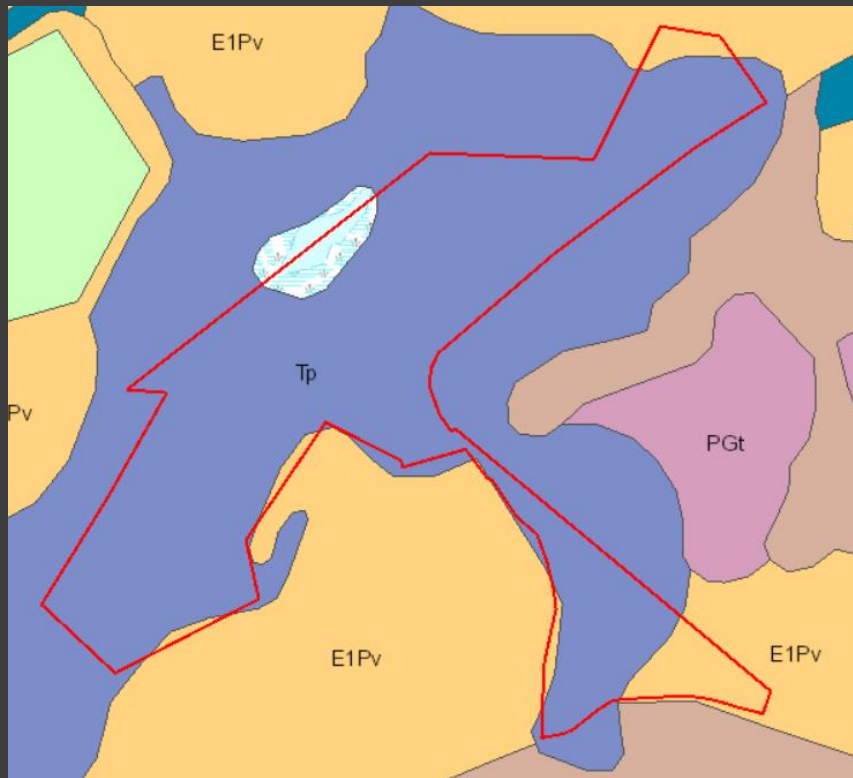

An aerial photograph showing a large, dense forest of green trees on the right side of the frame. To the left, a large, cleared field of brown earth is visible, with a small tractor parked in the lower-left portion of the field. The background shows rolling green hills under a clear sky.

Kopējo platību

Nekustamais īpašums
44720040489

Latio

“Roņi” 1 zemes vienība,
kopējā platība

13,20 ha

Zemes vienība 44720040489

Kopējā platība 13,20 ha, kas sastāv no:

LIZ platība: 0,50 ha;

Mežu platība: 8,,90 ha;

Purvu platība: 3,20 ha;

Ūdens objektu zeme: 0,60 ha;

Vidējais LIZ kvalitātes novērtējums ballēs: 15

Latio

ZĒMĒS VIENĪBA 44720040489

Augsnes tipi

E1Pv – Vāji erodētās velēnu podzolētās