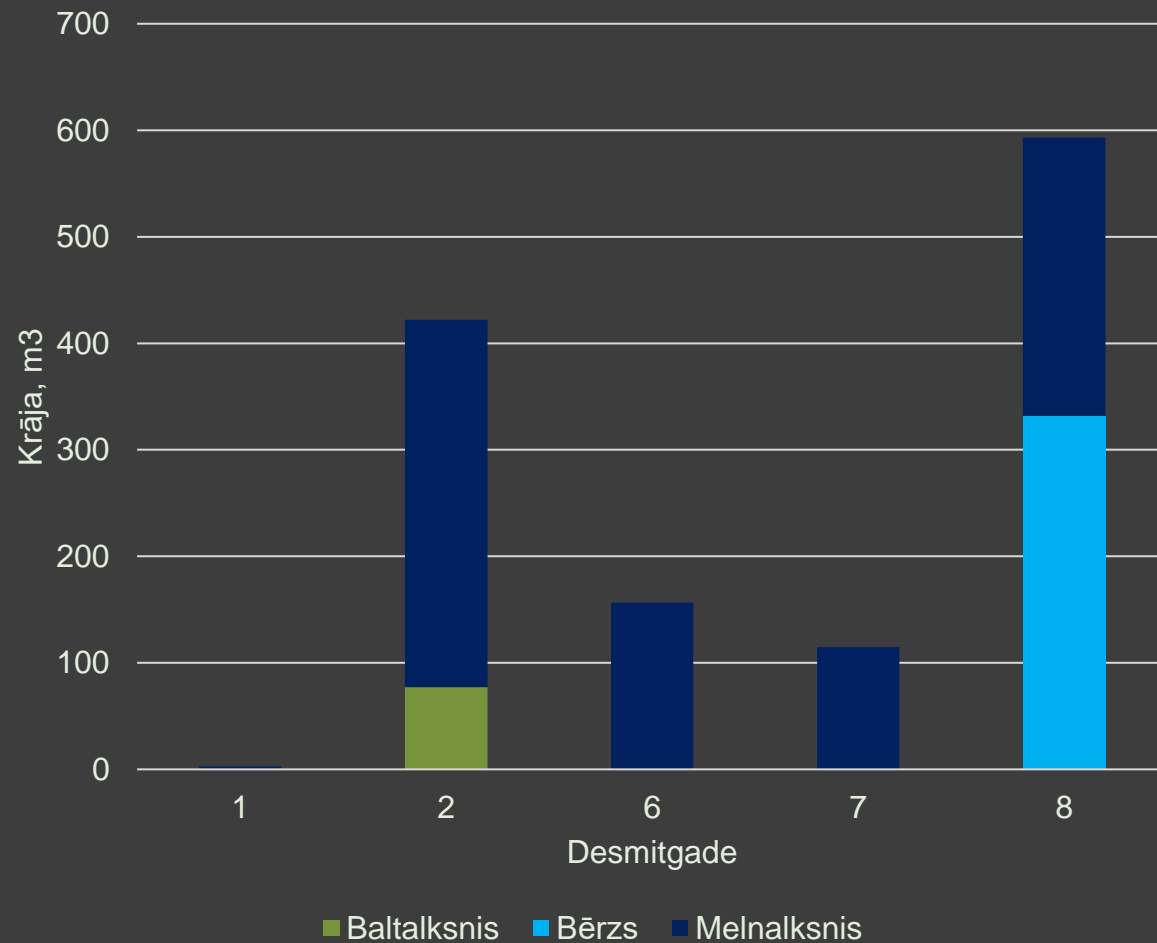

Mežu platība: 8,,90 ha;

Purvu platība: 3,20 ha;

Ūdens objektu zeme: 0,60 ha;

Vidējais LIZ kvalitātes novērtējums ballēs: 15

Latio

ZĒMĒS VIENĪBA 44720040489

Augsnes tipi

E1Pv – Vāji erodētās velēnu podzolētās

Tp – Pārejas purva kūdras

Zemes kvalitatīvā vērtība

Latio

ZEMES VIENĪBA 44720040489

Mežaudzes sadalījums (ha) pa bonitātēm

Mežaudzes platības sadalījums (%) pa koku sugām

Latio

ZEMES VIENĪBA 44720040489

Mežaudzes platība (ha) katrā desmitgadē

Mežaudzes krāja (m3) katrā desmitgadē

Latio

K O N T A K T I

MEZI.LATIO.LV

Dāvis Bērzkalns

+371 26616630

davis.berzkalns@latio.lv