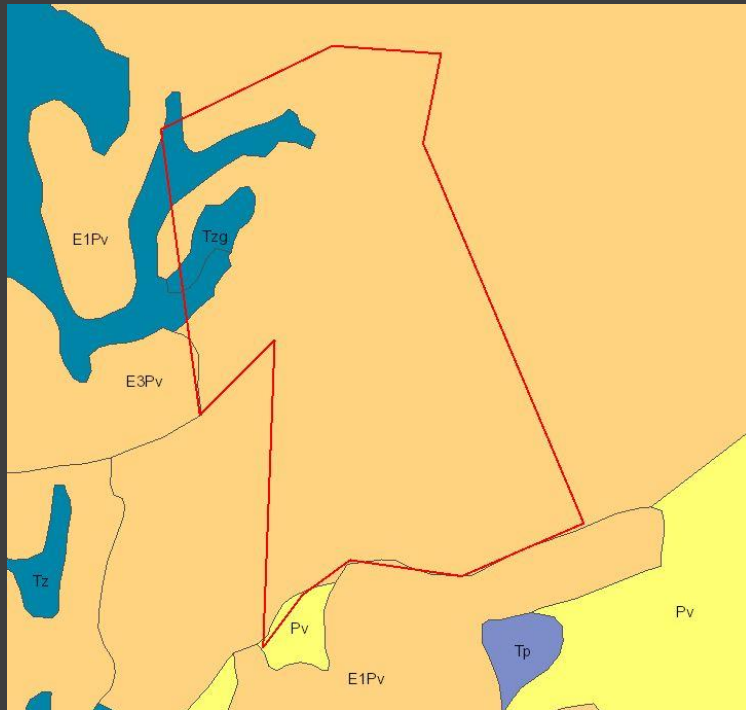

Augsnes tipi