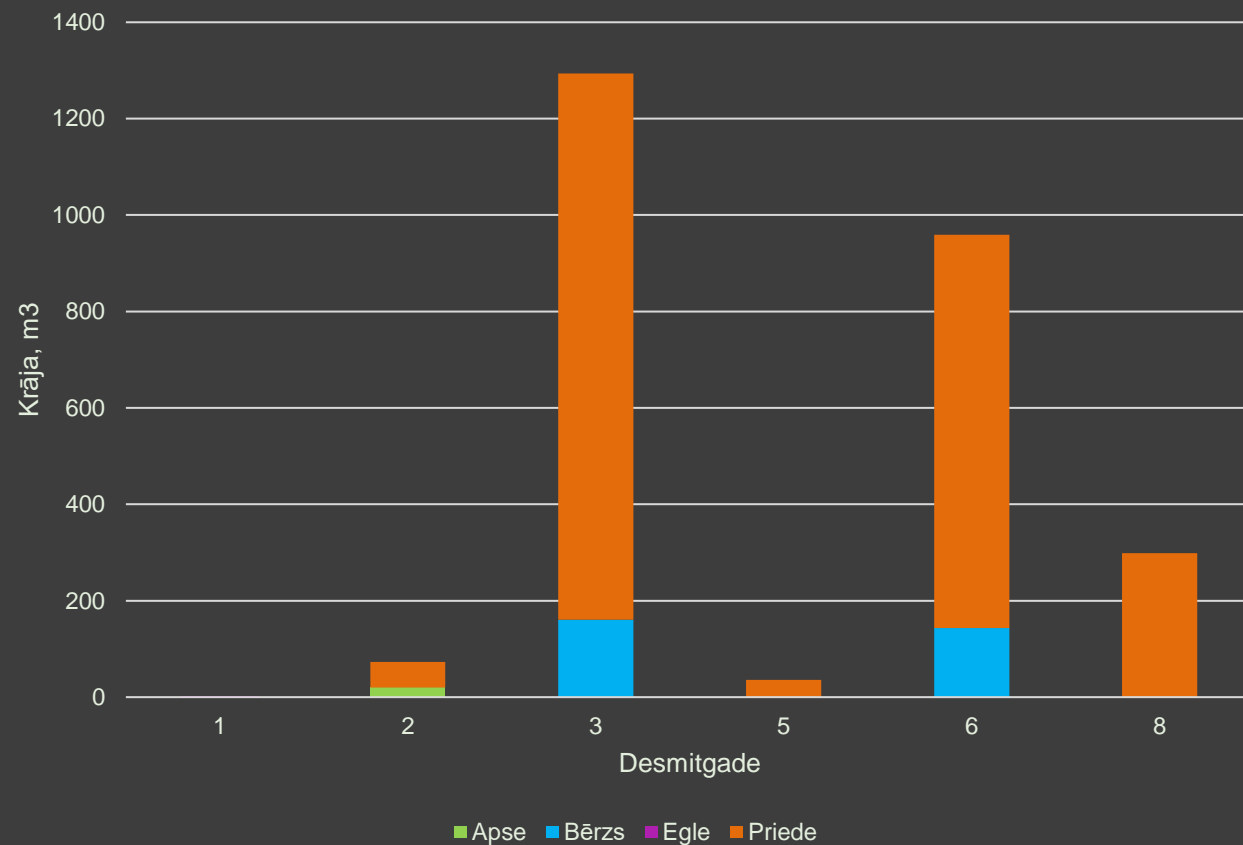

### Augsnes tipi

E1Pv – Vāji erodētās velēnu podzolētās

Tzg – Zemā purva kūdras gleja

### Zemes kvalitatīvā vērtība

*Latio*

ZEMES VIENĪBA 78760060184

Mežaudzes sadalījums (ha) pa bonitātēm

Mežaudzes platības sadalījums (%) pa koku sugām

*Latio*

ZEMES VIENĪBA 78760060184

Mežaudzes platība (ha) katrā desmitgadē

Mežaudzes krāja (m3) katrā desmitgadē

*Latio*

K O N T A K T I

MEZI.LATIO.LV

**Dāvis Bērzkalns**

+371 26616630

davis.berzkalns@latio.lv