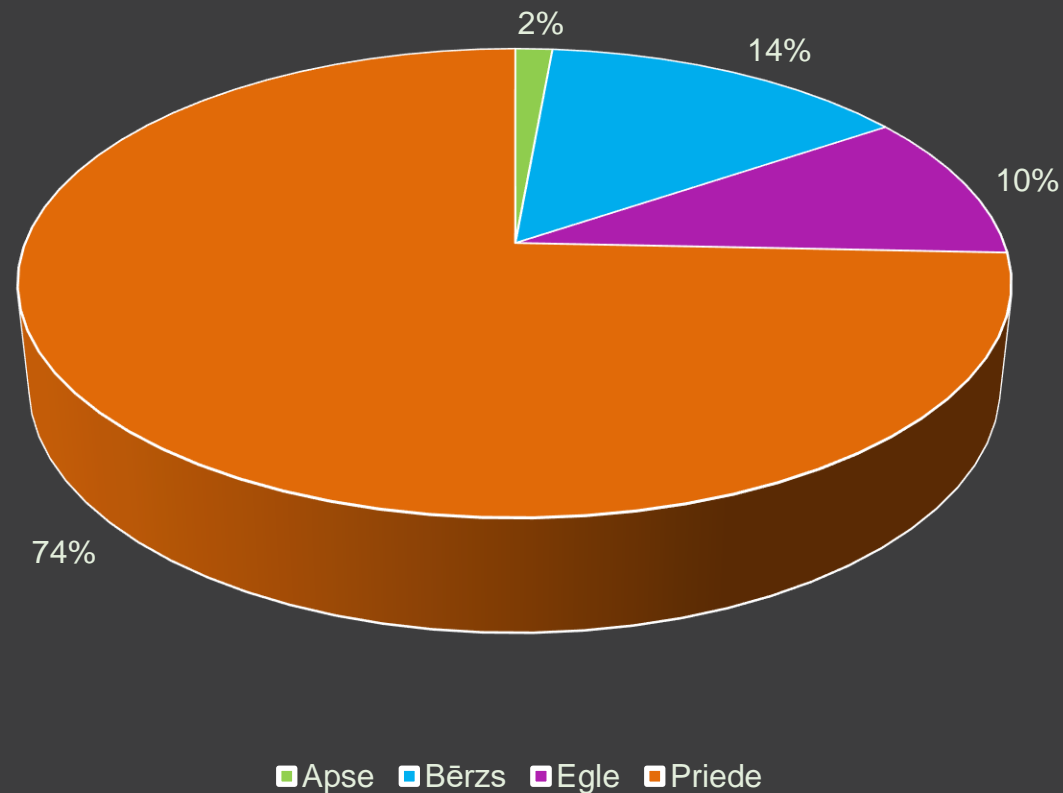

### Augsnes tipi

E1Pv – Vāji erodētās velēnu podzolētās

Tzg – Zemā purva kūdras gleja

### Zemes kvalitatīvā vērtība

*Latio*

ZEMES VIENĪBA 78760060184

Mežaudzes sadalījums (ha) pa bonitātēm

Mežaudzes platības sadalījums (%) pa koku sugām

*Latio*

ZEMES VIENĪBA 78760060184

Mežaudzes platība (ha) katrā desmitgadē

Mežaudzes krāja (m3) katrā desmitgadē

*Latio*

K O N T A K T I

MEZI.LATIO.LV

**Dāvis Bērzkalns**

+371 26616630

davis.berzkalns@latio.lv