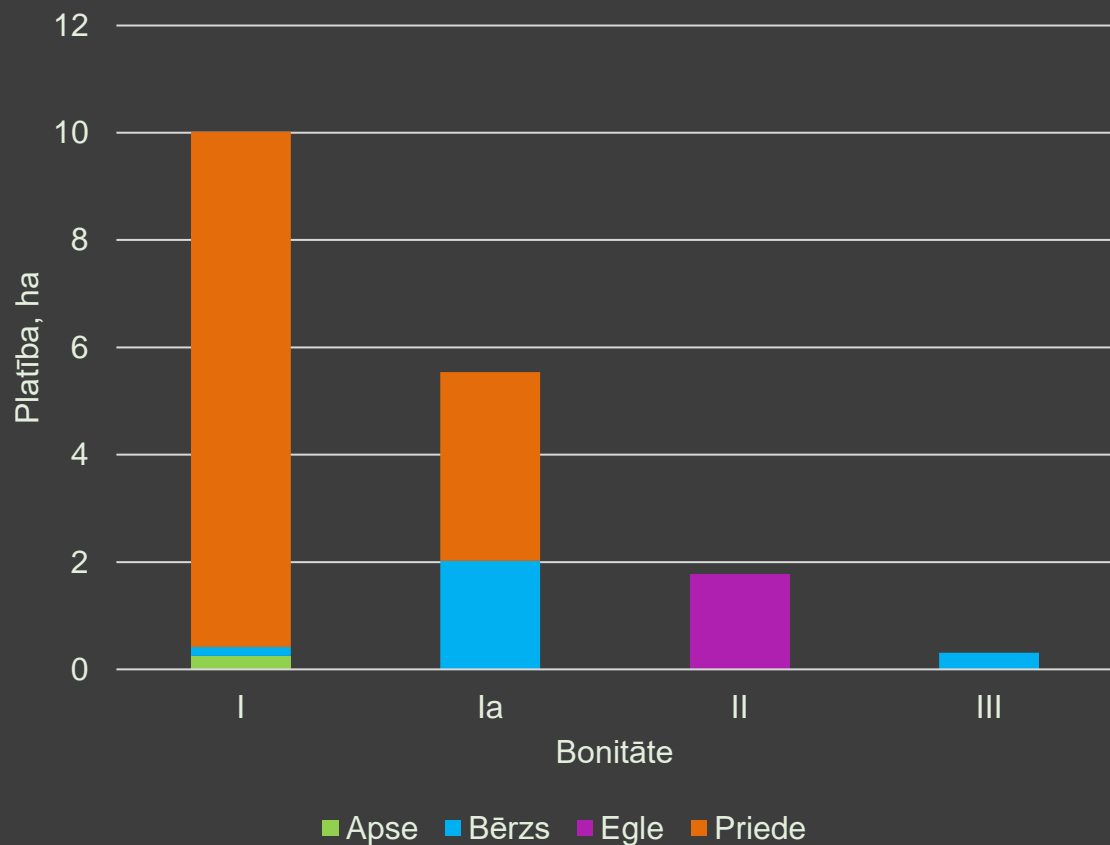

### Augsnes tipi

E1Pv – Vāji erodētās velēnu podzolētās

Tzg – Zemā purva kūdras gleja

### Zemes kvalitatīvā vērtība

*Latio*

ZEMES VIENĪBA 78760060184

Mežaudzes sadalījums (ha) pa bonitātēm

Mežaudzes platības sadalījums (%) pa koku sugām

*Latio*

ZEMES VIENĪBA 78760060184

Mežaudzes platība (ha) katrā desmitgadē

Mežaudzes krāja (m3) katrā desmitgadē

*Latio*

K O N T A K T I

MEZI.LATIO.LV

**Dāvis Bērzkalns**

+371 26616630

davis.berzkalns@latio.lv