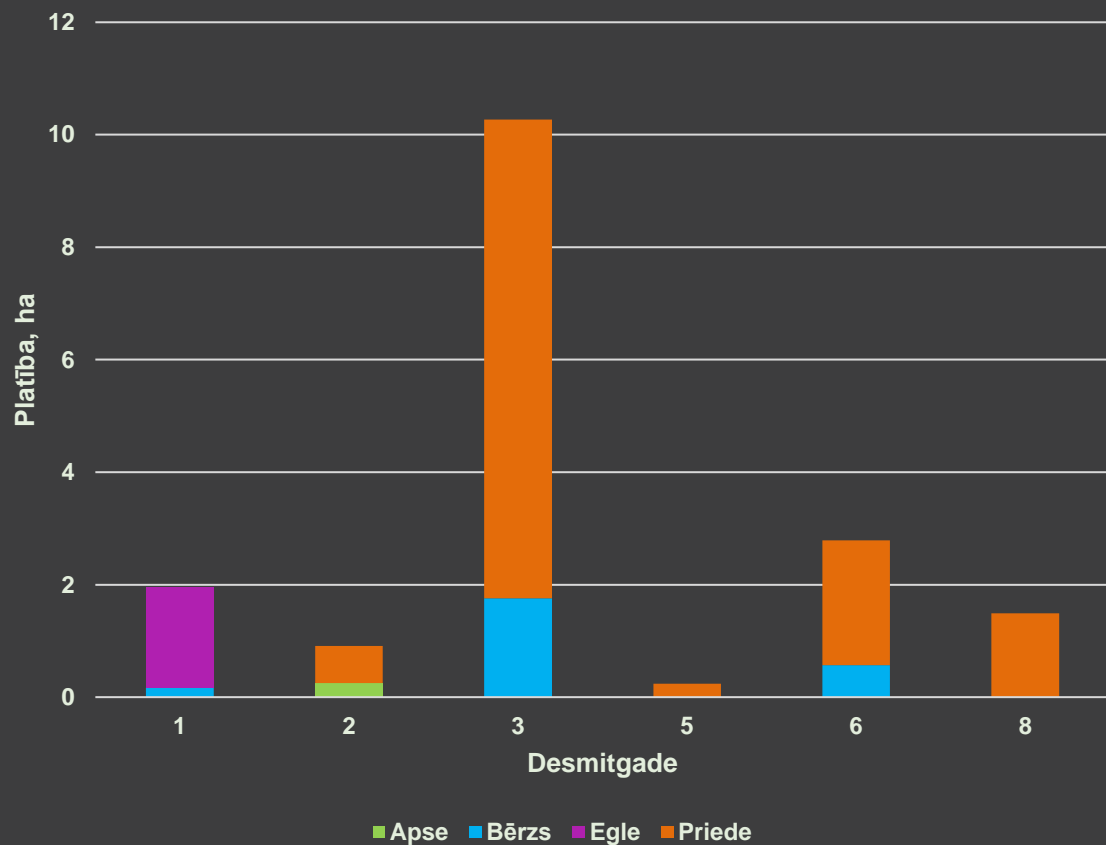

### Augsnes tipi

E1Pv – Vāji erodētās velēnu podzolētās

Tzg – Zemā purva kūdras gleja

### Zemes kvalitatīvā vērtība

*Latio*

ZEMES VIENĪBA 78760060184

Mežaudzes sadalījums (ha) pa bonitātēm

Mežaudzes platības sadalījums (%) pa koku sugām

*Latio*

ZEMES VIENĪBA 78760060184

Mežaudzes platība (ha) katrā desmitgadē