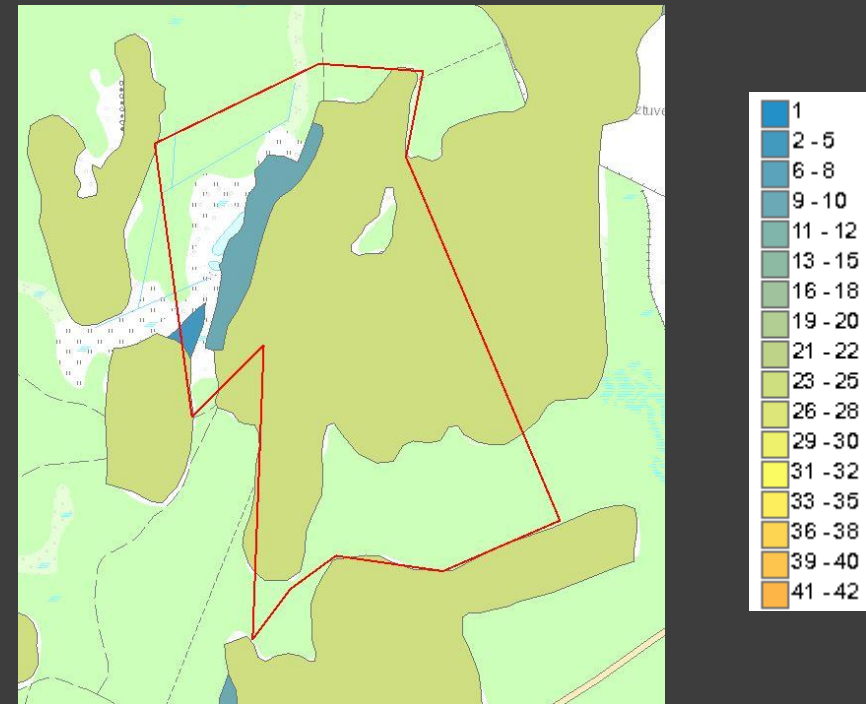

Zemes kvalitatīvā vērtība