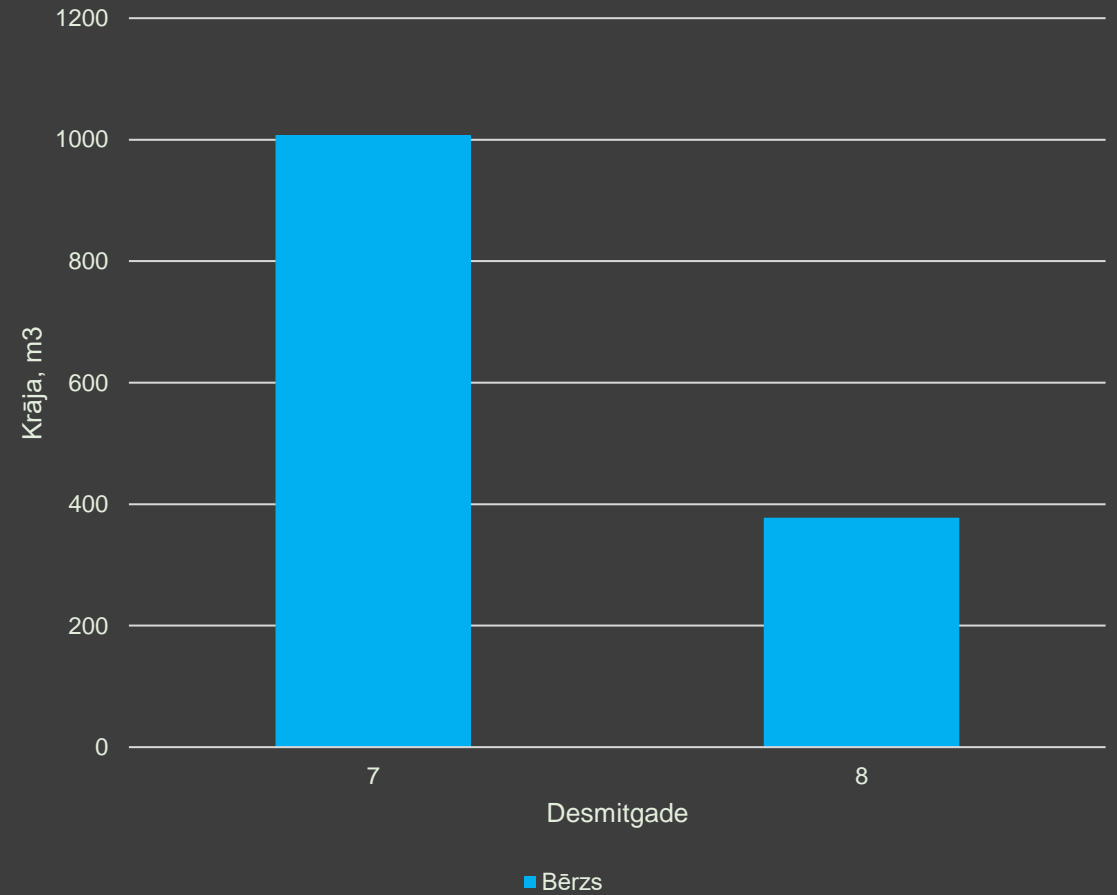

Kopējā platība 5,20 ha, kas sastāv no:

Meža platība: 4,90 ha;

Krūmāju platība: 0,10 ha;

Ūdens objektu zemes: 0,20 ha.

*Latio*

ZĒMES VIENĪBA 76780030081

Mežaudzes platība (ha) katrā desmitgadē

Mežaudzes krāja (m3) katrā desmitgadē