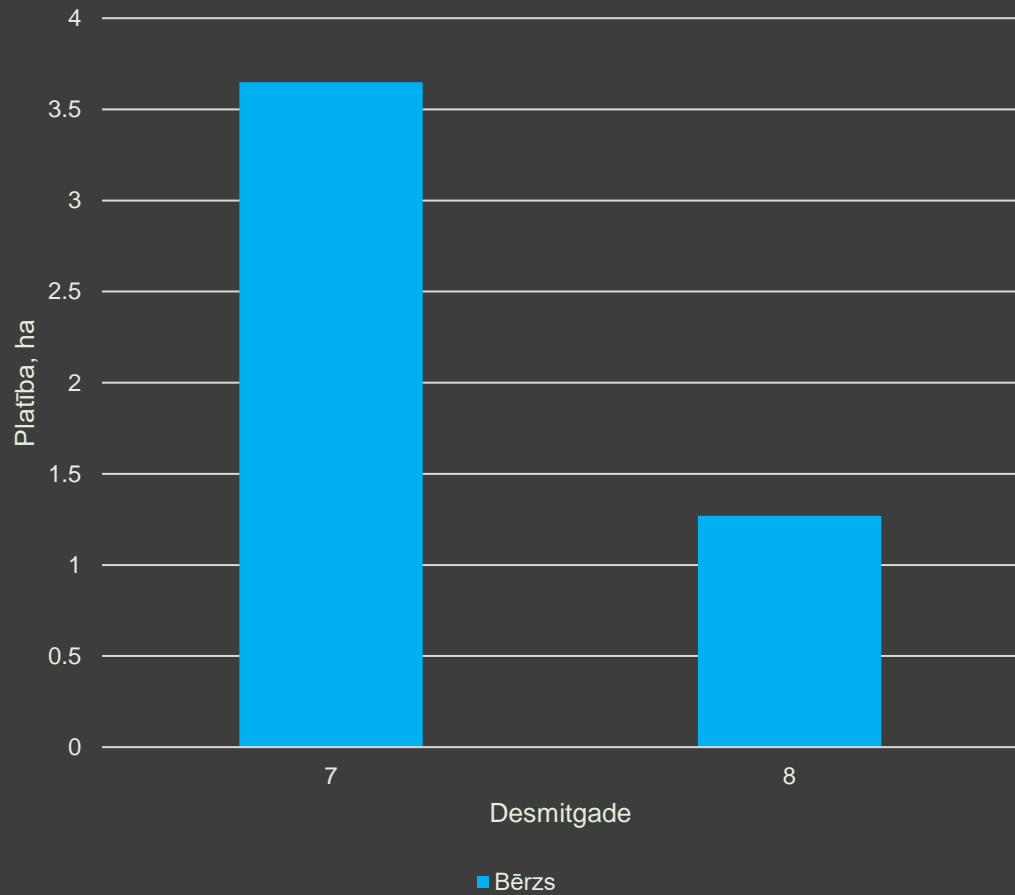

Kopējā platība 5,20 ha, kas sastāv no:

Meža platība: 4,90 ha;

Krūmāju platība: 0,10 ha;

Ūdens objektu zemes: 0,20 ha.

*Latio*

ZĒMES VIENĪBA 76780030081

Mežaudzes platība (ha) katrā desmitgadē

Mežaudzes krāja (m3) katrā desmitgadē