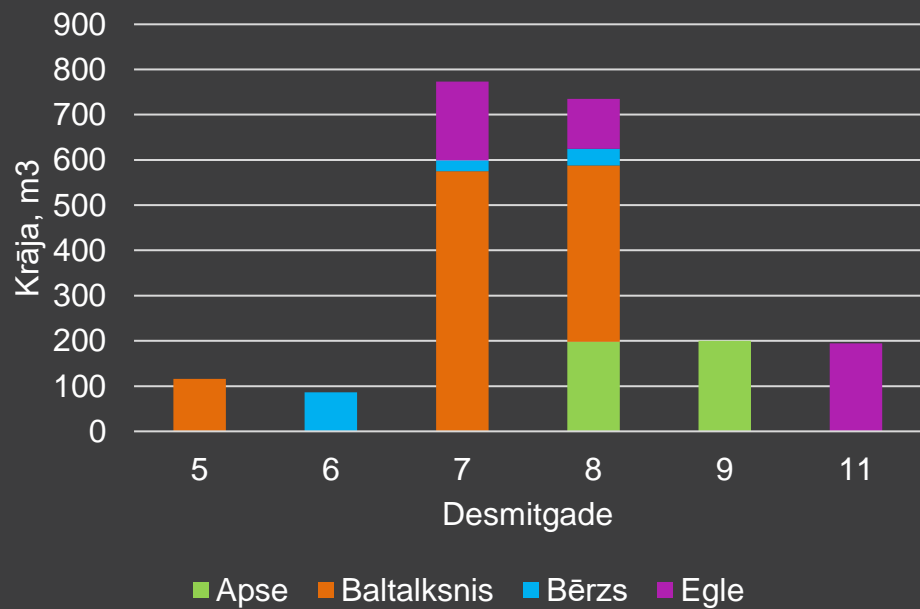

**11.60 ha**

platību

Kopējā platība

**11,60 ha**

SASTĀV NO:

 MEŽA ZEME 9,20 HA

 LAUKSAIMNIECĪBĀ  
IZMANTOJAMĀ ZEME 1,60 HA

*Latio*

*Latio*

Mežaudzes platība (ha) katrā desmitgadē

Mežaudzes krāja (m3) katrā desmitgadē

*Latio*

Mežaudzes sadalījums (ha) pa bonitātēm

Augšanas apstākļu tipu sadalījums (ha)  
mežaudzē

■ Dumbrājs ■ Niedrājs ■ Slapjais vēris ■ Vēris