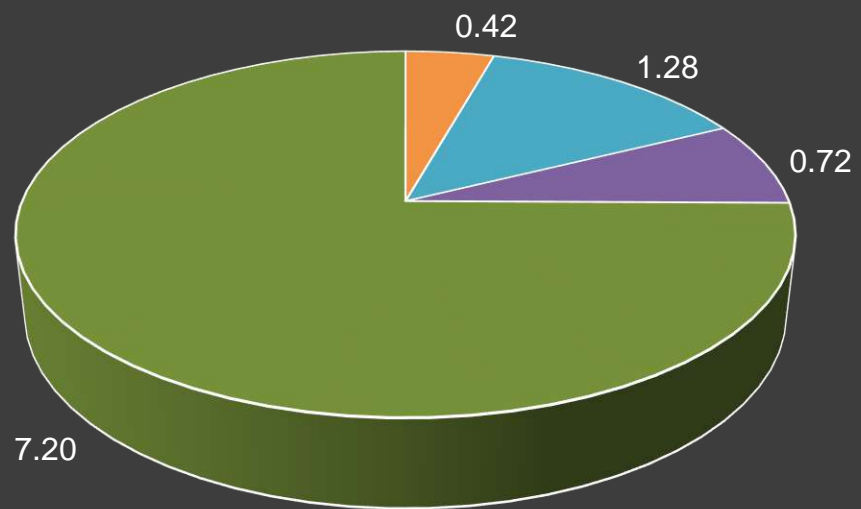

*Latio*

Mežaudzes platība (ha) katrā desmitgadē

Mežaudzes krāja (m3) katrā desmitgadē

*Latio*

Mežaudzes sadalījums (ha) pa bonitātēm

Augšanas apstākļu tipu sadalījums (ha)  
mežaudzē

■ Dumbrājs ■ Niedrājs ■ Slapjais vēris ■ Vēris