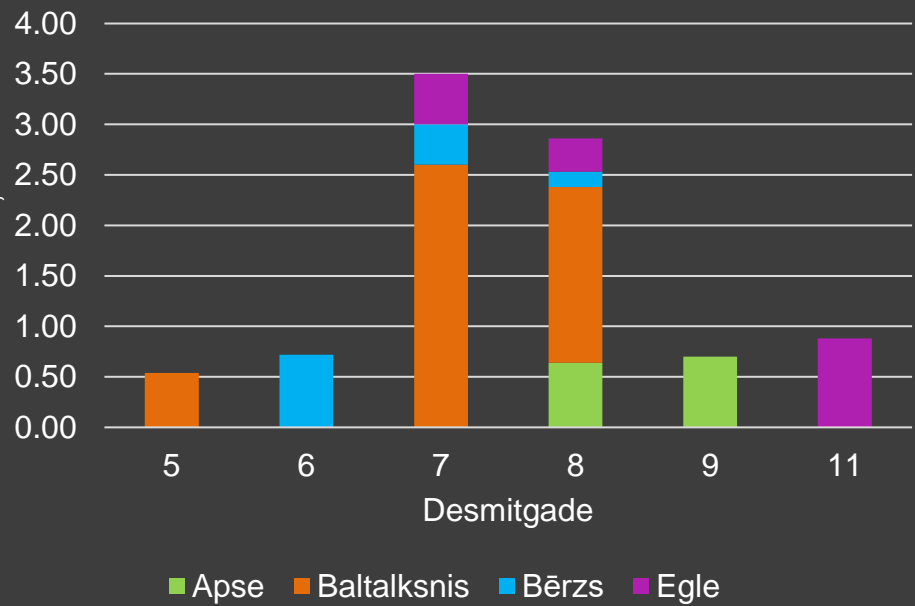

**11.60 ha**

platību

Kopējā platība

**11,60 ha**

SASTĀV NO:

 MEŽA ZEME 9,20 HA

 LAUKSAIMNIECĪBĀ  
IZMANTOJAMĀ ZEME 1,60 HA

*Latio*

*Latio*

Mežaudzes platība (ha) katrā desmitgadē

Mežaudzes krāja (m3) katrā desmitgadē

*Latio*

Mežaudzes sadalījums (ha) pa bonitātēm

Augšanas apstākļu tipu sadalījums (ha)  
mežaudzē

■ Dumbrājs ■ Niedrājs ■ Slapjais vēris ■ Vēris