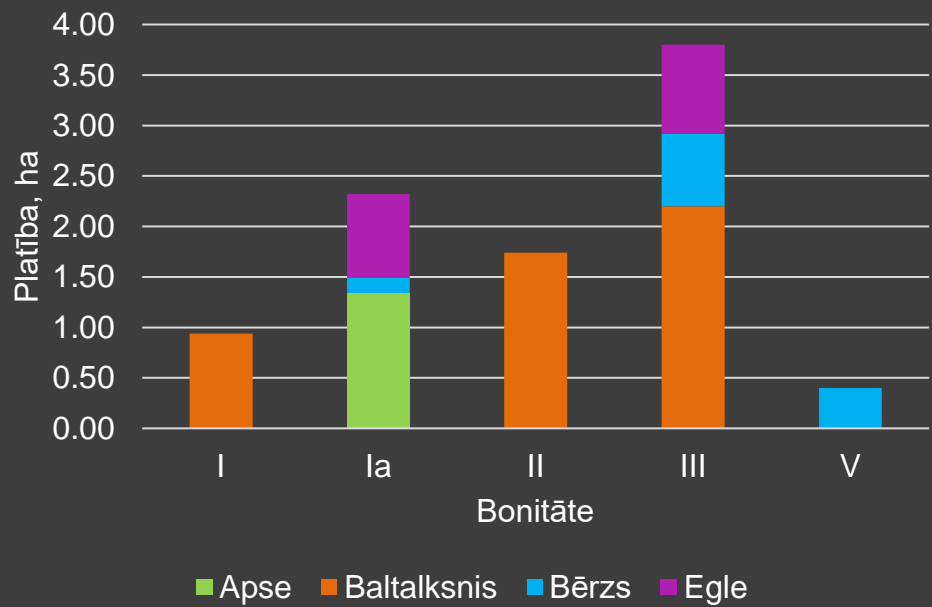

*Latio*

Mežaudzes platība (ha) katrā desmitgadē

Mežaudzes krāja (m3) katrā desmitgadē

*Latio*

Mežaudzes sadalījums (ha) pa bonitātēm

Augšanas apstākļu tipu sadalījums (ha)  
mežaudzē

■ Dumbrājs ■ Niedrājs ■ Slapjais vēris ■ Vēris