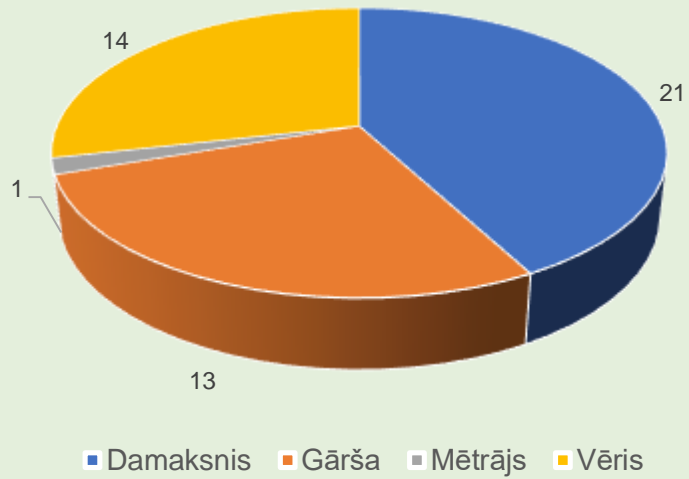

Latio

Gaujasliči

**Līgatnes novada Līgatnes pagastā
pārdod meža īpašumu 50,17 ha platībā.**

Zemes gabals atrodas 120 m attālumā no pašvaldības ceļa, kas nodrošina labus apstākļus īpašuma piekļuvei un apsaimniekošanai

- Mežaudzes kopējā krāja sasniedz 14133 m³. Īpašumā valdošā koku suga ir egle.
- Īpašumā 42% no kopējās meža platības aizņem meža augšanas tips - damaksnis.

Mežaudzes platības sadalījums (%) pa koku sugām

■ Apse ■ Baltalksnis ■ Bērzs ■ Egle ■ Osis ■ Ozols ■ Priede

Augšanas apstākļu tipu sadalījums (ha)
mežaudzē

Mežaudzē platību un krājas sadalījums katrā desmitgadē

Mežaudzes platība (ha) katrā desmitgadē

Mežaudzes krāja (m³) katrā desmitgadē