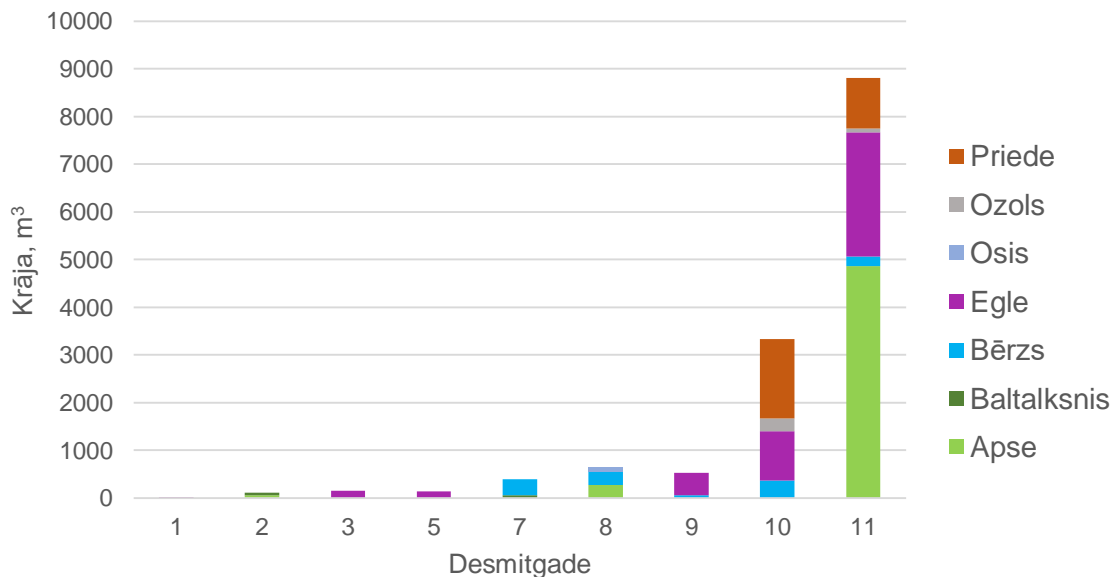

- Mežaudzes kopējā krāja sasniedz 14133 m³. Īpašumā valdošā koku suga ir egle.
- Īpašumā 42% no kopējās meža platības aizņem meža augšanas tips - damaksnis.

Mežaudzes platības sadalījums (%) pa koku sugām

■ Apse ■ Baltalksnis ■ Bērzs ■ Egle ■ Osis ■ Ozols ■ Priede

Augšanas apstākļu tipu sadalījums (ha)
mežaudzē

Mežaudzē platību un krājas sadalījums katrā desmitgadē

Mežaudzes platība (ha) katrā desmitgadē

Mežaudzes krāja (m³) katrā desmitgadē