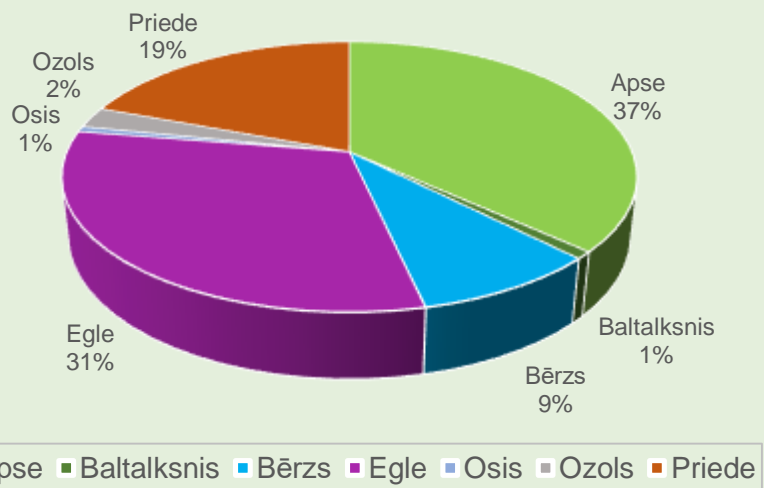

Mežaudzes krāja, %