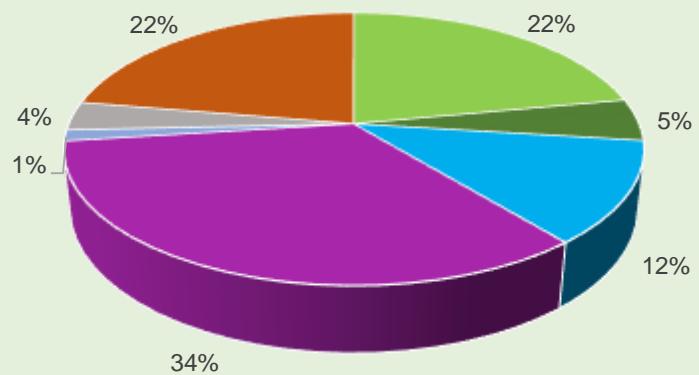

Latio

Gaujasliči

**Līgatnes novada Līgatnes pagastā
pārdod meža īpašumu 50,17 ha platībā.**

Zemes gabals atrodas 120 m attālumā no pašvaldības ceļa, kas nodrošina labus apstākļus īpašuma piekļuvei un apsaimniekošanai

- Mežaudzes kopējā krāja sasniedz 14133 m³. Īpašumā valdošā koku suga ir egle.
- Īpašumā 42% no kopējās meža platības aizņem meža augšanas tips - damaksnis.

Mežaudzes platības sadalījums (%) pa koku sugām