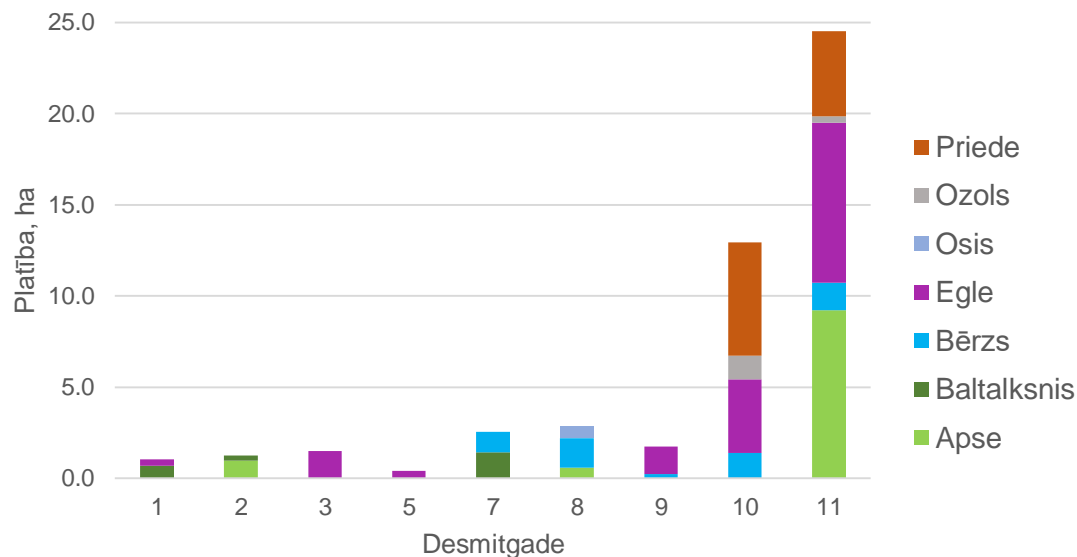

- Mežaudzes kopējā krāja sasniedz 14133 m³. Īpašumā valdošā koku suga ir egle.
- Īpašumā 42% no kopējās meža platības aizņem meža augšanas tips - damaksnis.

Mežaudzes platības sadalījums (%) pa koku sugām

■ Apse ■ Baltalksnis ■ Bērzs ■ Egle ■ Osis ■ Ozols ■ Priede

Augšanas apstākļu tipu sadalījums (ha)
mežaudzē

Mežaudzē platību un krājas sadalījums katrā desmitgadē

Mežaudzes platība (ha) katrā desmitgadē

Mežaudzes krāja (m³) katrā desmitgadē