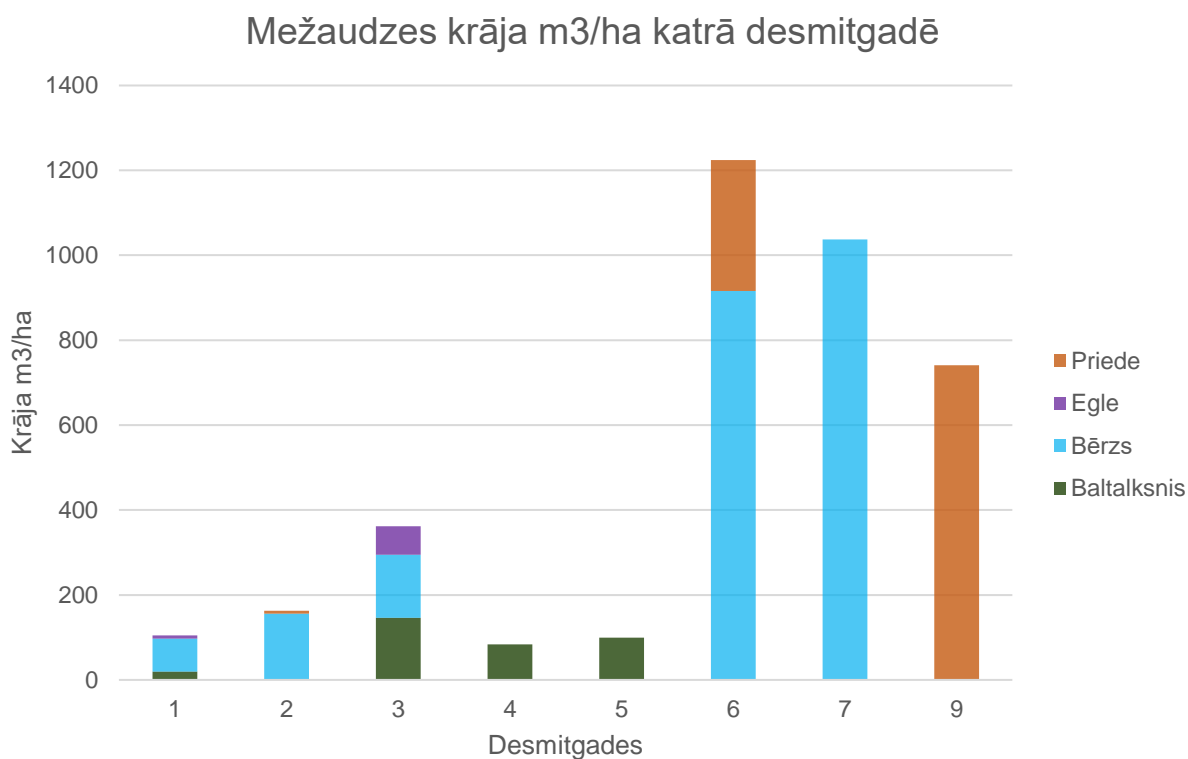

Kalnieši, 51,3 ha

ĪPAŠUMA APRAKSTS

Latio

Meži un lauksaimniecības zemes

Galvenā informācija par ģipšumu «Kalnieši»

- Kopējā platība 51,3 ha.
- Ģipšums atrodas Kauguru pagasta Beverīnas novadā, 7 km no Valmieras.
- Atrodas ļoti tuvu valsts autoceļam P 20 un pieguļ pašvaldības ceļam, kas nodrošina labus apstākļus ģipšuma piekļuvei un apsaimniekošanai.
- Mežaudzes kopējā krāja sasniedz 4700 m³. Ģipšumā valdošā koku suga ir bērzs.
- Lielākā daļa (34%) no meža aizņem pieaugušas audzes.
- Ļoti labvēlīgi apstākļi mežsaimniecībai un mežizstrādei, jo 76% no kopējās meža platības aizņem sausieņu meža augšanas apstākļu tipi.

Īpašuma «Kalnieši» atrašanās vieta kartē

Zemes vienības kadastra apzīmējums : 96620070160

Zemes vienības kadastra apzīmējums : 96620060063

Mežaudzē platību un krājas sadalījums katrā desmitgadē

MEŽAUDZES KRĀJA %

Mežaudzes vecumu grupu procentuālais sadalījums

Koku sugu sadalījums (ha) atkarībā no meža tipa

Meža tips/Suga	Nogabala kopējā platība (ha)				Kopā
	Baltalksnis	Bērzs	Egle	Priede	
Ap		0,58			0,58
As		3,73			3,73
Dm		9,05	0,67	4,44	14,16
Ks		1,63			1,63
Mrs				0,9	0,9
Nd		1,12			1,12
Vr	2,15	7,45	0,77		10,37