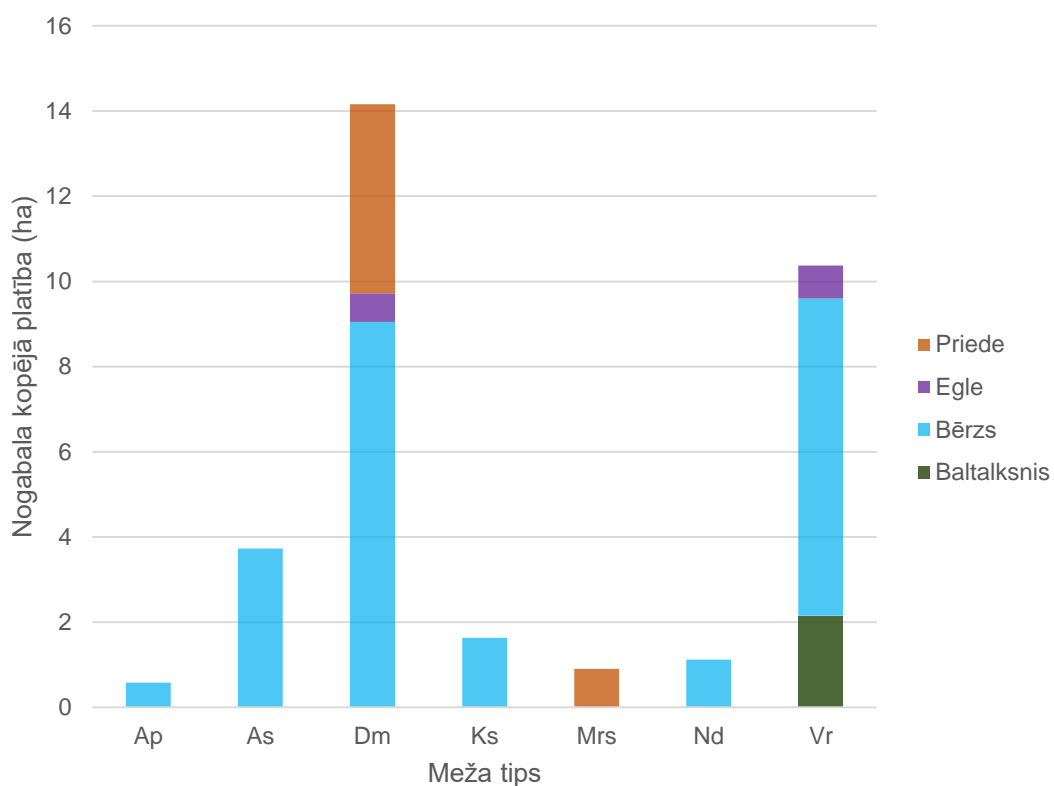

Kalnieši, 51,3 ha

ĪPAŠUMA APRAKSTS

Latio

Meži un lauksaimniecības zemes

Galvenā informācija par ģipšumu «Kalnieši»

- Kopējā platība 51,3 ha.
- Ģipšums atrodas Kauguru pagasta Beverīnas novadā, 7 km no Valmieras.
- Atrodas ļoti tuvu valsts autoceļam P 20 un pieguļ pašvaldības ceļam, kas nodrošina labus apstākļus ģipšuma piekļuvei un apsaimniekošanai.
- Mežaudzes kopējā krāja sasniedz 4700 m³. Ģipšumā valdošā koku suga ir bērzs.
- Lielākā daļa (34%) no meža aizņem pieaugušas audzes.
- Ļoti labvēlīgi apstākļi mežsaimniecībai un mežizstrādei, jo 76% no kopējās meža platības aizņem sausieņu meža augšanas apstākļu tipi.

Mežaudzes vecumu grupu procentuālais sadalījums

Koku sugu sadalījums (ha) atkarībā no meža tipa

Meža tips/Suga	Nogabala kopējā platība (ha)				Kopā
	Baltalksnis	Bērzs	Egle	Priede	
Ap		0,58			0,58
As		3,73			3,73
Dm		9,05	0,67	4,44	14,16
Ks		1,63			1,63
Mrs				0,9	0,9
Nd		1,12			1,12
Vr	2,15	7,45	0,77		10,37