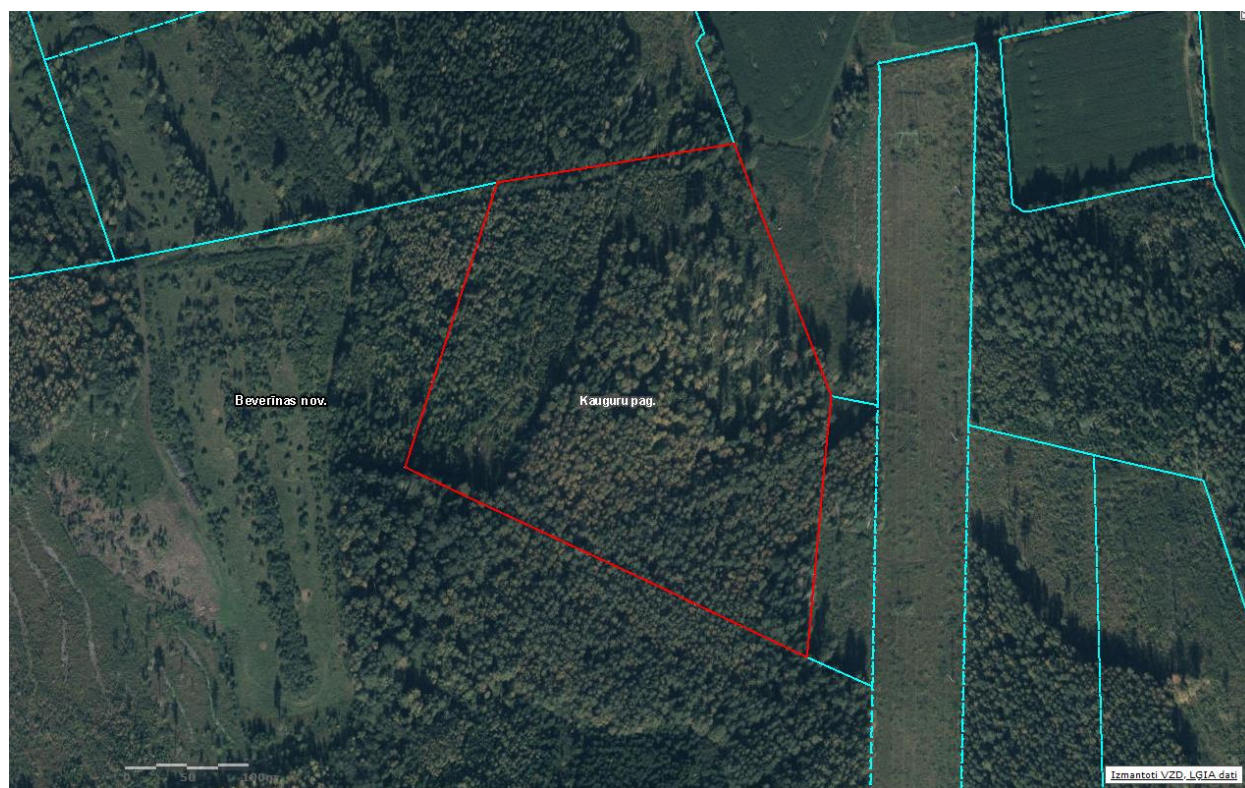

Kalnieši, 51,3 ha

ĪPAŠUMA APRAKSTS

Latio

Meži un lauksaimniecības zemes

Galvenā informācija par ģipšumu «Kalnieši»

- Kopējā platība 51,3 ha.
- Ģipšums atrodas Kauguru pagasta Beverīnas novadā, 7 km no Valmieras.
- Atrodas ļoti tuvu valsts autoceļam P 20 un pieguļ pašvaldības ceļam, kas nodrošina labus apstākļus ģipšuma piekļuvei un apsaimniekošanai.
- Mežaudzes kopējā krāja sasniedz 4700 m³. Ģipšumā valdošā koku suga ir bērzs.
- Lielākā daļa (34%) no meža aizņem pieaugušas audzes.
- Ļoti labvēlīgi apstākļi mežsaimniecībai un mežizstrādei, jo 76% no kopējās meža platības aizņem sausieņu meža augšanas apstākļu tipi.

Īpašuma «Kalnieši» atrašanās vieta kartē

Zemes vienības kadastra apzīmējums : 96620070160

Zemes vienības kadastra apzīmējums : 96620060063

Mežaudzē platību un krājas sadalījums katrā desmitgadē

MEŽAUDZES KRĀJA %

Mežaudzes vecumu grupu procentuālais sadalījums

Koku sugu sadalījums (ha) atkarībā no meža tipa

Meža tips/Suga	Nogabala kopējā platība (ha)				Kopā
	Baltalksnis	Bērzs	Egle	Priede	
Ap		0,58			0,58
As		3,73			3,73
Dm		9,05	0,67	4,44	14,16
Ks		1,63			1,63
Mrs				0,9	0,9
Nd		1,12			1,12
Vr	2,15	7,45	0,77		10,37

Koku sugu platību sadalījums pa vecumgrupām

Mežaudzes sadalījums (ha) pa bonitātēm

Bonitāte/Suga	Nogabala platība (ha)				
	Baltalksnis	Bērzs	Egle	Priede	Kopā
I	1,79	11,02	0,77	1,99	15,57
Ia		3,32	0,67	2,45	6,44
II	0,36	9,22			9,58
IV				0,90	0,90