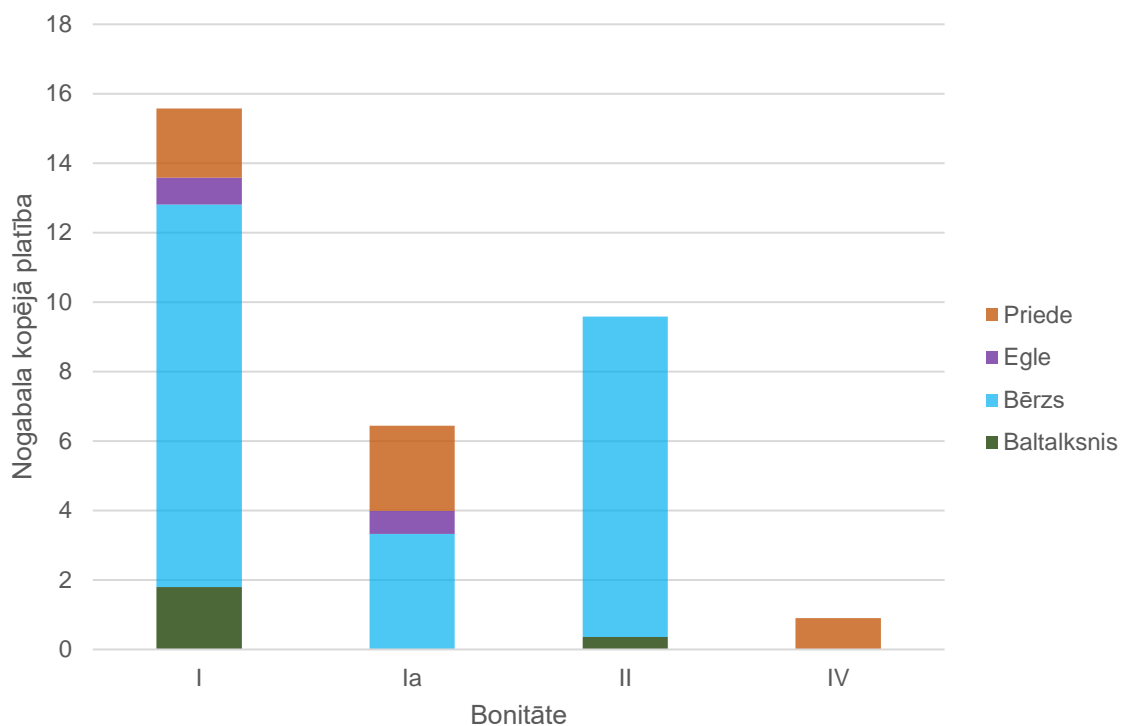

Kalnieši, 51,3 ha

ĪPAŠUMA APRAKSTS

Latio

Meži un lauksaimniecības zemes

Galvenā informācija par ģipšumu «Kalnieši»

- Kopējā platība 51,3 ha.
- Ģipšums atrodas Kauguru pagasta Beverīnas novadā, 7 km no Valmieras.
- Atrodas ļoti tuvu valsts autoceļam P 20 un pieguļ pašvaldības ceļam, kas nodrošina labus apstākļus ģipšuma piekļuvei un apsaimniekošanai.
- Mežaudzes kopējā krāja sasniedz 4700 m³. Ģipšumā valdošā koku suga ir bērzs.
- Lielākā daļa (34%) no meža aizņem pieaugušas audzes.
- Ļoti labvēlīgi apstākļi mežsaimniecībai un mežizstrādei, jo 76% no kopējās meža platības aizņem sausieņu meža augšanas apstākļu tipi.

Mežaudzes vecumu grupu procentuālais sadalījums

Koku sugu sadalījums (ha) atkarībā no meža tipa

Meža tips/Suga	Nogabala kopējā platība (ha)				Kopā
	Baltalksnis	Bērzs	Egle	Priede	
Ap		0,58			0,58
As		3,73			3,73
Dm		9,05	0,67	4,44	14,16
Ks		1,63			1,63
Mrs				0,9	0,9
Nd		1,12			1,12
Vr	2,15	7,45	0,77		10,37

Koku sugu platību sadalījums pa vecumgrupām

Mežaudzes sadalījums (ha) pa bonitātēm

Bonitāte/Suga	Nogabala platība (ha)				
	Baltalksnis	Bērzs	Egle	Priede	Kopā
I	1,79	11,02	0,77	1,99	15,57
Ia		3,32	0,67	2,45	6,44
II	0,36	9,22			9,58
IV				0,90	0,90