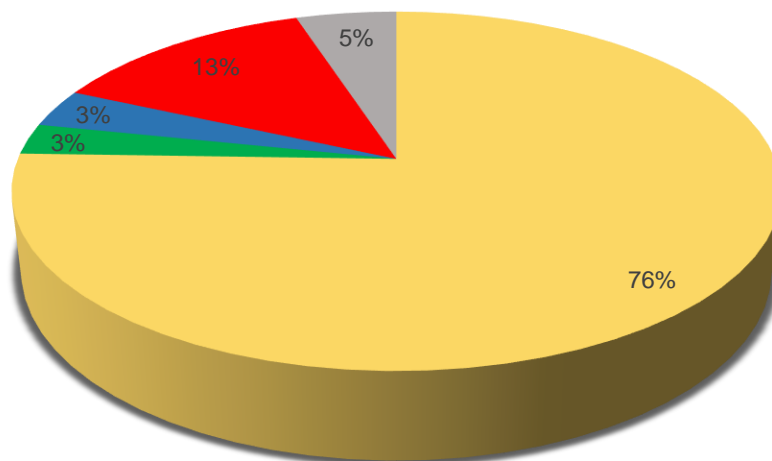

Mežaudzes vecumu grupu procentuālais sadalījums

Koku sugu sadalījums (ha) atkarībā no meža tipa

Meža tips/Suga	Nogabala kopējā platība (ha)				Kopā
	Baltalksnis	Bērzs	Egle	Priede	
Ap		0,58			0,58
As		3,73			3,73
Dm		9,05	0,67	4,44	14,16
Ks		1,63			1,63
Mrs				0,9	0,9
Nd		1,12			1,12
Vr	2,15	7,45	0,77		10,37

Koku sugu platību sadalījums pa vecumgrupām

Mežaudzes sadalījums (ha) pa bonitātēm

Bonitāte/Suga	Nogabala platība (ha)				
	Baltalksnis	Bērzs	Egle	Priede	Kopā
I	1,79	11,02	0,77	1,99	15,57
Ia		3,32	0,67	2,45	6,44
II	0,36	9,22			9,58
IV				0,90	0,90

Zemes kategoriju sadalījums

Zemes kategorija	Platība (ha)
Mežu platība	28,93
Lauksaimniecībā izmantojamās zemes platība	18,42
Plantāciju mežu platība	3,56
Pārējās zemes platība	0,39

Augšanas apstākļu tipu % sadalījums mežaudzē