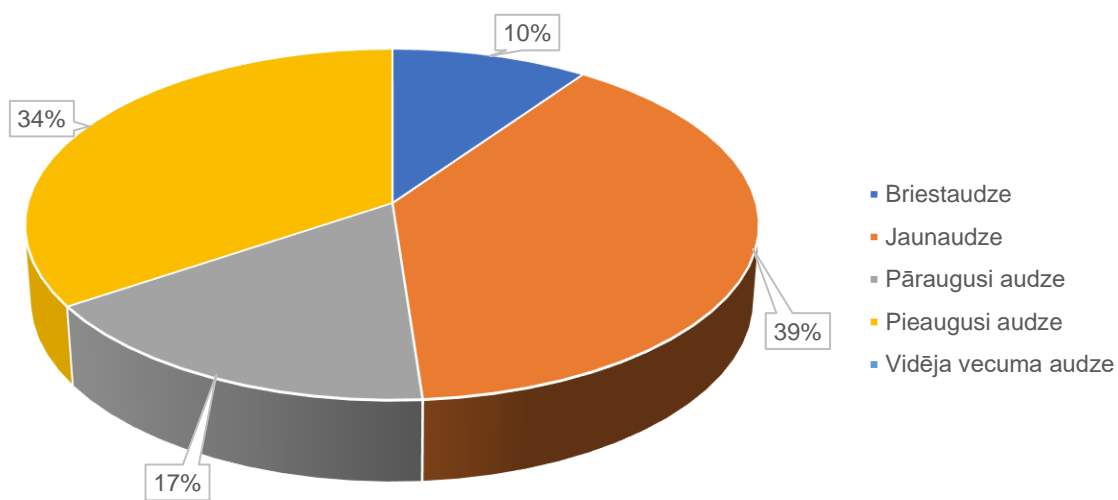

Kalnieši, 51,3 ha

ĪPAŠUMA APRAKSTS

Latio

Meži un lauksaimniecības zemes

Galvenā informācija par ģipšumu «Kalnieši»

- Kopējā platība 51,3 ha.
- Ģipšums atrodas Kauguru pagasta Beverīnas novadā, 7 km no Valmieras.
- Atrodas ļoti tuvu valsts autoceļam P 20 un pieguļ pašvaldības ceļam, kas nodrošina labus apstākļus ģipšuma piekļuvei un apsaimniekošanai.
- Mežaudzes kopējā krāja sasniedz 4700 m³. Ģipšumā valdošā koku suga ir bērzs.
- Lielākā daļa (34%) no meža aizņem pieaugušas audzes.
- Ļoti labvēlīgi apstākļi mežsaimniecībai un mežizstrādei, jo 76% no kopējās meža platības aizņem sausieņu meža augšanas apstākļu tipi.

Īpašuma «Kalnieši» atrašanās vieta kartē

Zemes vienības kadastra apzīmējums : 96620070160

Zemes vienības kadastra apzīmējums : 96620060063

Mežaudzē platību un krājas sadalījums katrā desmitgadē

MEŽAUDZES KRĀJA %

Mežaudzes vecumu grupu procentuālais sadalījums

Koku sugu sadalījums (ha) atkarībā no meža tipa

Meža tips/Suga	Nogabala kopējā platība (ha)				Kopā
	Baltalksnis	Bērzs	Egle	Priede	
Ap		0,58			0,58
As		3,73			3,73
Dm		9,05	0,67	4,44	14,16
Ks		1,63			1,63
Mrs				0,9	0,9
Nd		1,12			1,12
Vr	2,15	7,45	0,77		10,37