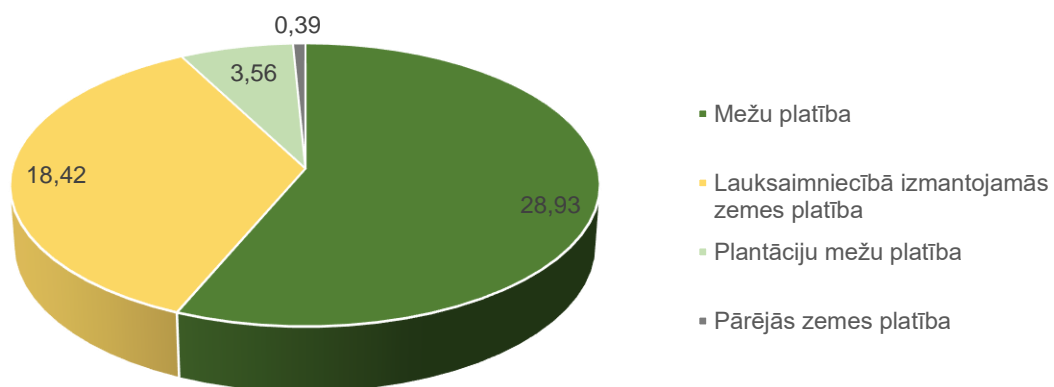

Zemes kategoriju sadalījums

Zemes kategorija	Platība (ha)
Mežu platība	28,93
Lauksaimniecībā izmantojamās zemes platība	18,42
Plantāciju mežu platība	3,56
Pārējās zemes platība	0,39