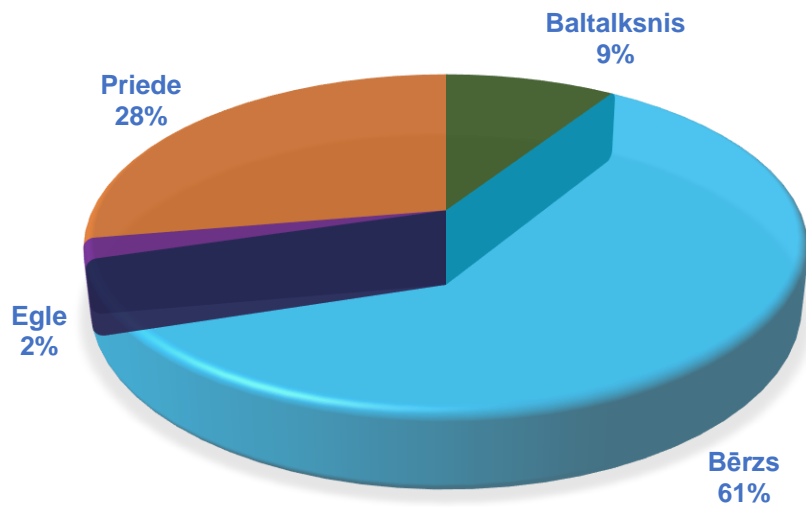

Kalnieši, 51,3 ha

ĪPAŠUMA APRAKSTS

Latio

Meži un lauksaimniecības zemes

Galvenā informācija par ģipšumu «Kalnieši»

- Kopējā platība 51,3 ha.
- Ģipšums atrodas Kauguru pagasta Beverīnas novadā, 7 km no Valmieras.
- Atrodas ļoti tuvu valsts autoceļam P 20 un pieguļ pašvaldības ceļam, kas nodrošina labus apstākļus ģipšuma piekļuvei un apsaimniekošanai.
- Mežaudzes kopējā krāja sasniedz 4700 m³. Ģipšumā valdošā koku suga ir bērzs.
- Lielākā daļa (34%) no meža aizņem pieaugušas audzes.
- Ļoti labvēlīgi apstākļi mežsaimniecībai un mežizstrādei, jo 76% no kopējās meža platības aizņem sausieņu meža augšanas apstākļu tipi.

Īpašuma «Kalnieši» atrašanās vieta kartē

Zemes vienības kadastra apzīmējums : 96620070160

Zemes vienības kadastra apzīmējums : 96620060063

Mežaudzē platību un krājas sadalījums katrā desmitgadē

MEŽAUDZES KRĀJA %

Mežaudzes vecumu grupu procentuālais sadalījums

Koku sugu sadalījums (ha) atkarībā no meža tipa

Meža tips/Suga	Nogabala kopējā platība (ha)				Kopā
	Baltalksnis	Bērzs	Egle	Priede	
Ap		0,58			0,58
As		3,73			3,73
Dm		9,05	0,67	4,44	14,16
Ks		1,63			1,63
Mrs				0,9	0,9
Nd		1,12			1,12
Vr	2,15	7,45	0,77		10,37

Koku sugu platību sadalījums pa vecumgrupām

Mežaudzes sadalījums (ha) pa bonitātēm

Bonitāte/Suga	Nogabala platība (ha)				
	Baltalksnis	Bērzs	Egle	Priede	Kopā
I	1,79	11,02	0,77	1,99	15,57
Ia		3,32	0,67	2,45	6,44
II	0,36	9,22			9,58
IV				0,90	0,90