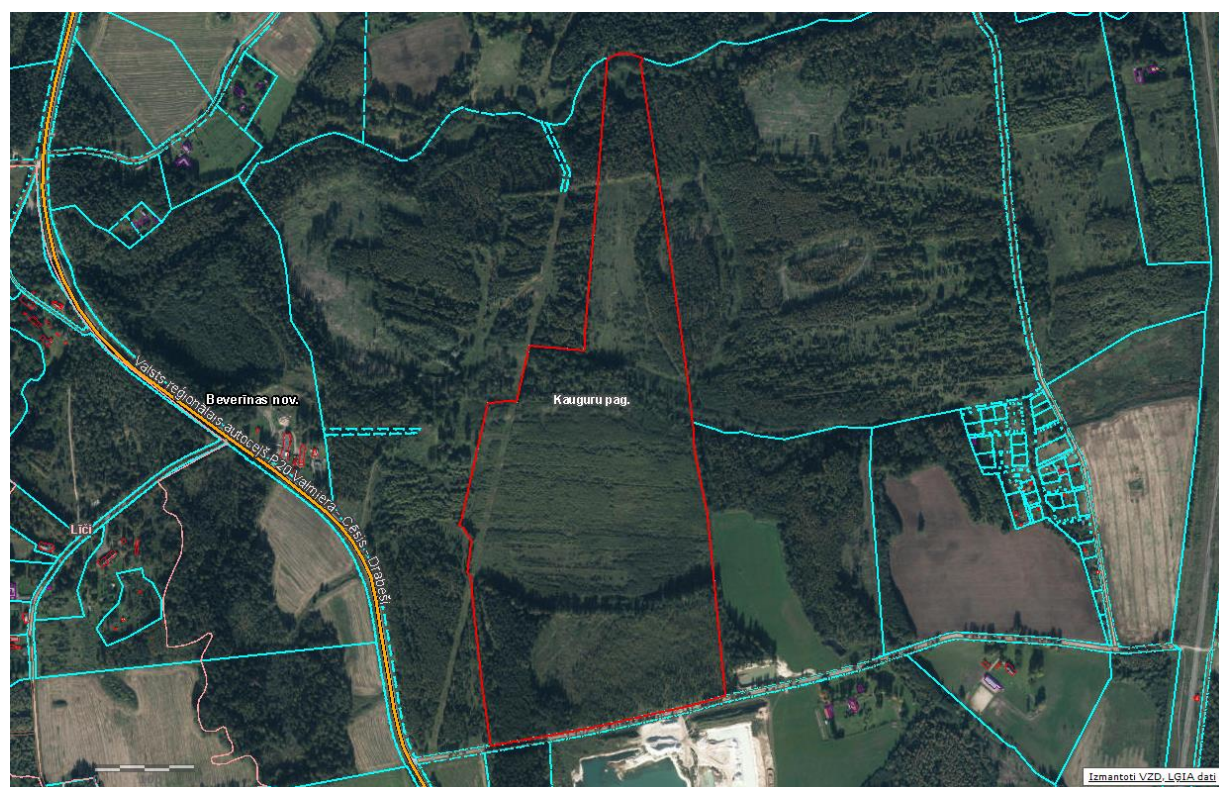

Kalnieši, 51,3 ha

ĪPAŠUMA APRAKSTS

Latio

Meži un lauksaimniecības zemes

Galvenā informācija par ģipšumu «Kalnieši»

- Kopējā platība 51,3 ha.
- Ģipšums atrodas Kauguru pagasta Beverīnas novadā, 7 km no Valmieras.
- Atrodas ļoti tuvu valsts autoceļam P 20 un pieguļ pašvaldības ceļam, kas nodrošina labus apstākļus ģipšuma piekļuvei un apsaimniekošanai.
- Mežaudzes kopējā krāja sasniedz 4700 m³. Ģipšumā valdošā koku suga ir bērzs.
- Lielākā daļa (34%) no meža aizņem pieaugušas audzes.
- Ļoti labvēlīgi apstākļi mežsaimniecībai un mežizstrādei, jo 76% no kopējās meža platības aizņem sausieņu meža augšanas apstākļu tipi.

Īpašuma «Kalnieši» atrašanās vieta kartē

Zemes vienības kadastra apzīmējums : 96620070160

Zemes vienības kadastra apzīmējums : 96620060063

Mežaudzē platību un krājas sadalījums katrā desmitgadē

MEŽAUDZES KRĀJA %

Mežaudzes vecumu grupu procentuālais sadalījums

Koku sugu sadalījums (ha) atkarībā no meža tipa

Meža tips/Suga	Nogabala kopējā platība (ha)				Kopā
	Baltalksnis	Bērzs	Egle	Priede	
Ap		0,58			0,58
As		3,73			3,73
Dm		9,05	0,67	4,44	14,16
Ks		1,63			1,63
Mrs				0,9	0,9
Nd		1,12			1,12
Vr	2,15	7,45	0,77		10,37