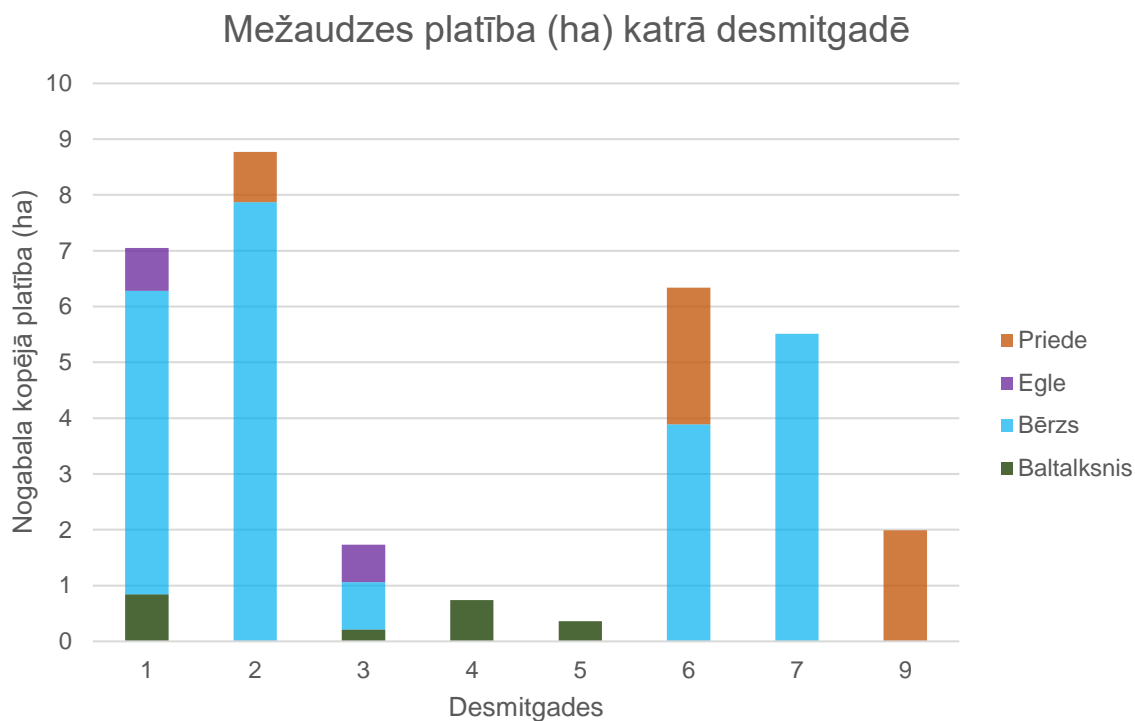

Kalnieši, 51,3 ha

ĪPAŠUMA APRAKSTS

Latio

Meži un lauksaimniecības zemes

Galvenā informācija par ģipšumu «Kalnieši»

- Kopējā platība 51,3 ha.
- Ģipšums atrodas Kauguru pagasta Beverīnas novadā, 7 km no Valmieras.
- Atrodas ļoti tuvu valsts autoceļam P 20 un pieguļ pašvaldības ceļam, kas nodrošina labus apstākļus ģipšuma piekļuvei un apsaimniekošanai.
- Mežaudzes kopējā krāja sasniedz 4700 m³. Ģipšumā valdošā koku suga ir bērzs.
- Lielākā daļa (34%) no meža aizņem pieaugušas audzes.
- Ļoti labvēlīgi apstākļi mežsaimniecībai un mežizstrādei, jo 76% no kopējās meža platības aizņem sausieņu meža augšanas apstākļu tipi.

Īpašuma «Kalnieši» atrašanās vieta kartē

Zemes vienības kadastra apzīmējums : 96620070160

Zemes vienības kadastra apzīmējums : 96620060063

Mežaudzē platību un krājas sadalījums katrā desmitgadē

MEŽAUDZES KRĀJA %

Mežaudzes vecumu grupu procentuālais sadalījums

Koku sugu sadalījums (ha) atkarībā no meža tipa

Meža tips/Suga	Nogabala kopējā platība (ha)				Kopā
	Baltalksnis	Bērzs	Egle	Priede	
Ap		0,58			0,58
As		3,73			3,73
Dm		9,05	0,67	4,44	14,16
Ks		1,63			1,63
Mrs				0,9	0,9
Nd		1,12			1,12
Vr	2,15	7,45	0,77		10,37