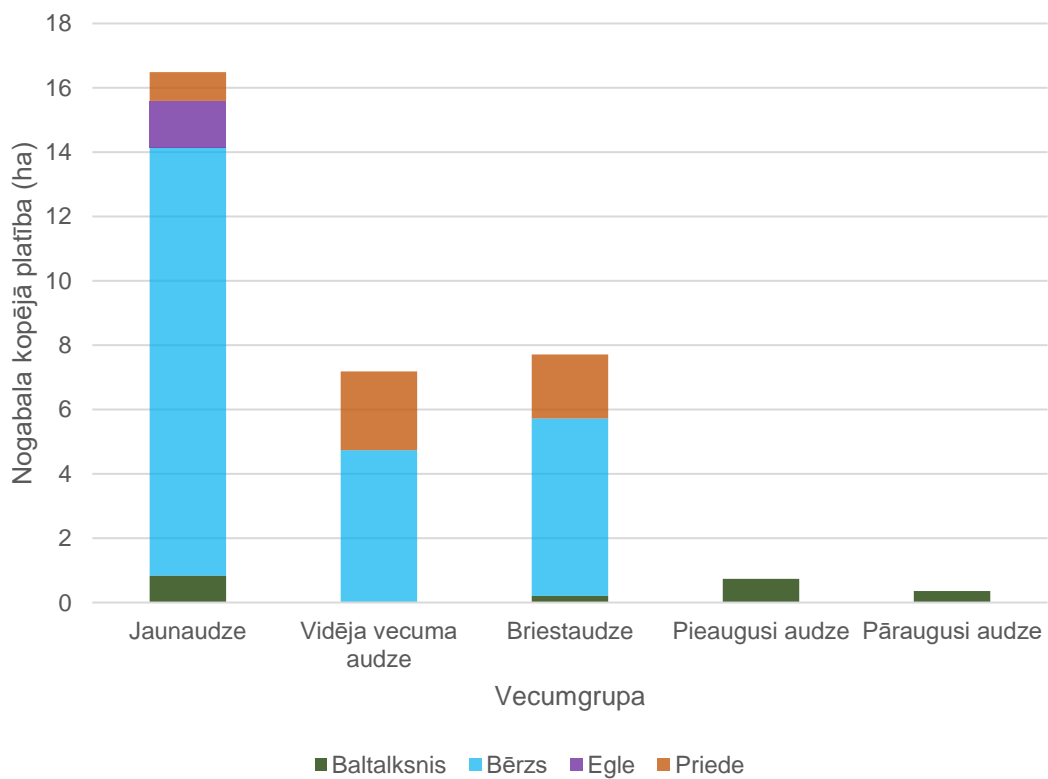

Kalnieši, 51,3 ha

ĪPAŠUMA APRAKSTS

Latio

Meži un lauksaimniecības zemes

Galvenā informācija par ģipšumu «Kalnieši»

- Kopējā platība 51,3 ha.
- Ģipšums atrodas Kauguru pagasta Beverīnas novadā, 7 km no Valmieras.
- Atrodas ļoti tuvu valsts autoceļam P 20 un pieguļ pašvaldības ceļam, kas nodrošina labus apstākļus ģipšuma piekļuvei un apsaimniekošanai.
- Mežaudzes kopējā krāja sasniedz 4700 m³. Ģipšumā valdošā koku suga ir bērzs.
- Lielākā daļa (34%) no meža aizņem pieaugušas audzes.
- Ļoti labvēlīgi apstākļi mežsaimniecībai un mežizstrādei, jo 76% no kopējās meža platības aizņem sausieņu meža augšanas apstākļu tipi.

Mežaudzes vecumu grupu procentuālais sadalījums

Koku sugu sadalījums (ha) atkarībā no meža tipa

Meža tips/Suga	Nogabala kopējā platība (ha)				Kopā
	Baltalksnis	Bērzs	Egle	Priede	
Ap		0,58			0,58
As		3,73			3,73
Dm		9,05	0,67	4,44	14,16
Ks		1,63			1,63
Mrs				0,9	0,9
Nd		1,12			1,12
Vr	2,15	7,45	0,77		10,37

Koku sugu platību sadalījums pa vecumgrupām

Mežaudzes sadalījums (ha) pa bonitātēm

Bonitāte/Suga	Nogabala platība (ha)				
	Baltalksnis	Bērzs	Egle	Priede	Kopā
I	1,79	11,02	0,77	1,99	15,57
Ia		3,32	0,67	2,45	6,44
II	0,36	9,22			9,58
IV				0,90	0,90