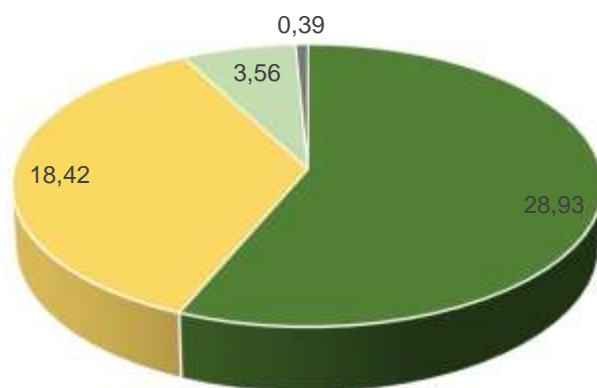

Zemes kategoriju sadalījums

- Mežu platība
- Lauksaimniecībā izmantojamās zemes platība
- Plantāciju mežu platība
- Pārējās zemes platība

Zemes kategorija	Platība (ha)
Mežu platība	28,93
Lauksaimniecībā izmantojamās zemes platība	18,42
Plantāciju mežu platība	3,56
Pārējās zemes platība	0,39