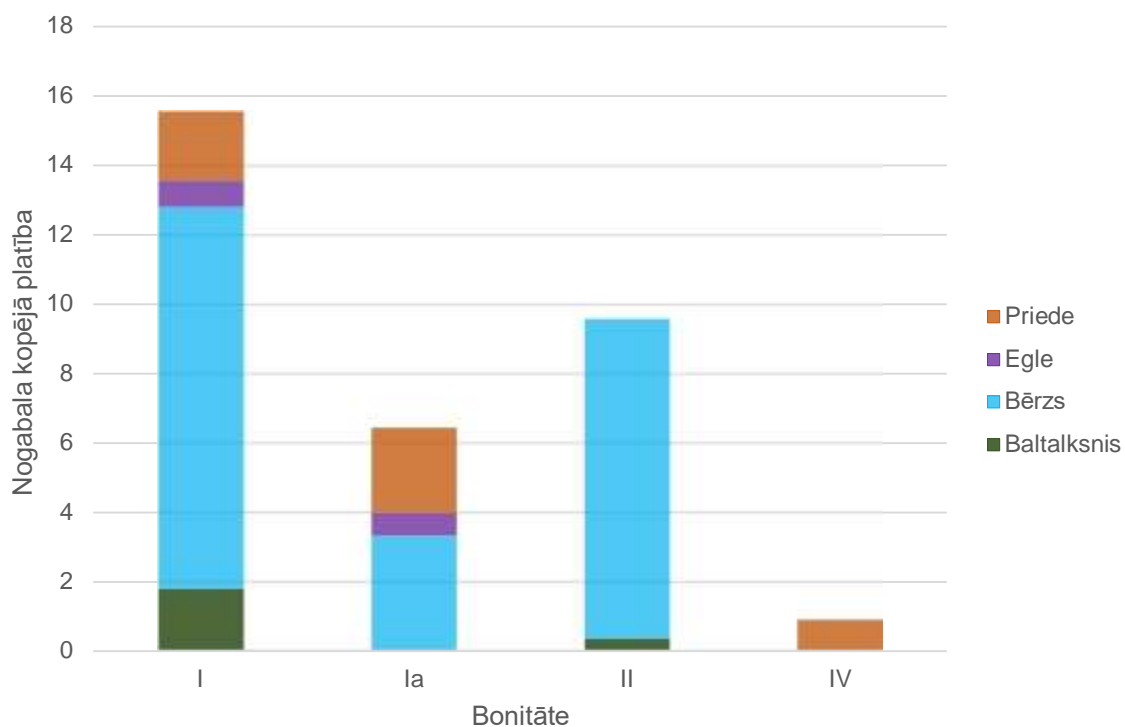

Kalnieši, 51,3
ha

ĪPAŠUMA PRAKSTS

Latio
Veļi un lauksaimniecības zemes

Galvenā informācija par īpašumu «Kalnieši»

- Kopējā platība 51,3 ha.
- Īpašums atrodas Kauguru pagasta Beverīnas novadā, 7 km no Valmieras.
- Atrodas ļoti tuvu valsts autoceļam P 20 un pieguļ pašvaldības ceļam, kas nodrošina labus apstākļus īpašuma piekļuvei un apsaimniekošanai.
- Mežaudzes kopējā krāja sasniedz 4700 m³. Īpašumā valdošā koku suga ir bērzs.
- Lielākā daļa (34%) no meža aizņem pieaugušas audzes.
- Ļoti labvēlīgi apstākļi mežsaimniecībai un mežizstrādei, jo 76% no kopējās meža platības aizņem sausieņu meža augšanas apstākļu tipi.

Mežaudzes vecumu grupu procentuālais sadalījums

Koku sugu sadalījums (ha) atkarībā no meža tipa

Meža tips/Suga	Nogabala kopējā platība (ha)				Kopā
	Baltalksnis	Bērzs	Egle	Priede	
Ap		0,58			0,58
As		3,73			3,73
Dm		9,05	0,67	4,44	14,16
Ks		1,63			1,63
Mrs				0,9	0,9
Nd		1,12			1,12
Vr	2,15	7,45	0,77		10,37

Koku sugu platību sadalījums pa vecumgrupām

Mežaudzes sadalījums (ha) pa bonitātēm

Bonitāte/Suga	Nogabala platība (ha)				
	Baltalksnis	Bērzs	Egle	Priede	Kopā
I	1,79	11,02	0,77	1,99	15,57
Ia		3,32	0,67	2,45	6,44
II	0,36	9,22			9,58
IV				0,90	0,90