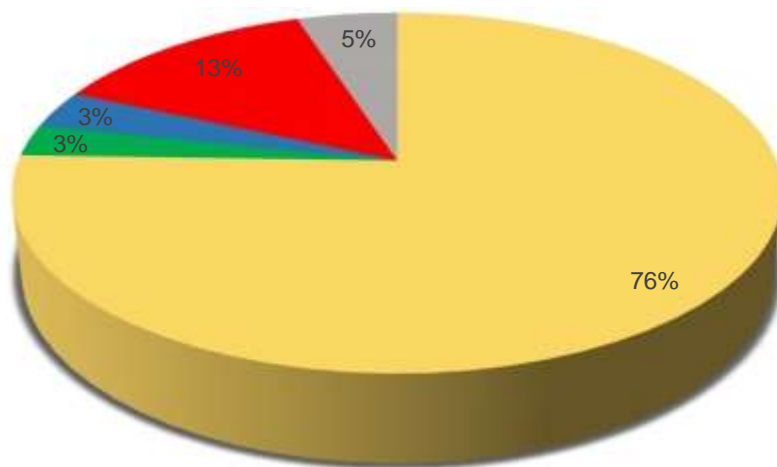

Augšanas apstākļu tipu % sadalījums mežaudzē

■ Sausieņi ■ Slapjaini ■ Purvaiņi ■ Āreņi ■ Kūdreņi

Valdošās sugas	Augšanas apstākļu tipu grupas, platība hektāros					Kopā
	Sausieņi	Slapjaini	Purvaiņi	Āreņi	Kūdreņi	
Priede	4,44	0,9				5,34
Egle	1,44					1,44
Bērzs	16,5		1,12	4,31	1,63	23,56
Baltalksnis	2,15					2,15
Kopā (ha)	24,53	0,9	1,12	4,31	1,63	32,49
Kopā (%)	75,5	2,77	3,45	13,27	5,02	100