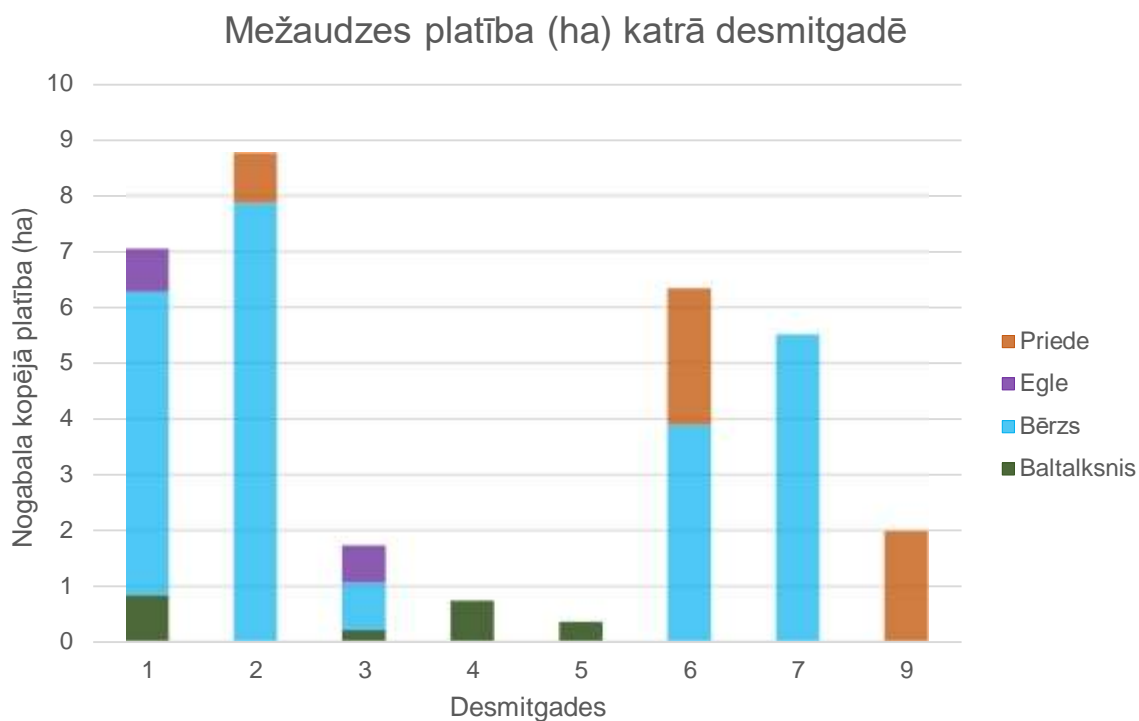

Kalnieši, 51,3
ha

ĪPAŠUMA PRAKSTS

Latio
Veļi un lauksaimniecības zemes

Galvenā informācija par īpašumu «Kalnieši»

- Kopējā platība 51,3 ha.
- Īpašums atrodas Kauguru pagasta Beverīnas novadā, 7 km no Valmieras.
- Atrodas ļoti tuvu valsts autoceļam P 20 un pieguļ pašvaldības ceļam, kas nodrošina labus apstākļus īpašuma piekļuvei un apsaimniekošanai.
- Mežaudzes kopējā krāja sasniedz 4700 m³. Īpašumā valdošā koku suga ir bērzs.
- Lielākā daļa (34%) no meža aizņem pieaugušas audzes.
- Ļoti labvēlīgi apstākļi mežsaimniecībai un mežizstrādei, jo 76% no kopējās meža platības aizņem sausieņu meža augšanas apstākļu tipi.

Īpašuma «Kalnieši» atrašanās vieta kartē

Zemes vienības kadastra apzīmējums : 96620070160

Zemes vienības kadastra apzīmējums : 96620060063

Mežaudzē platību un krājas sadalījums katrā desmitgadē

Mežaudzes krāja %

Mežaudzes vecumu grupu procentuālais sadalījums

Koku sugu sadalījums (ha) atkarībā no meža tipa

Meža tips/Suga	Nogabala kopējā platība (ha)				Kopā
	Baltalksnis	Bērzs	Egle	Priede	
Ap		0,58			0,58
As		3,73			3,73
Dm		9,05	0,67	4,44	14,16
Ks		1,63			1,63
Mrs				0,9	0,9
Nd		1,12			1,12
Vr	2,15	7,45	0,77		10,37