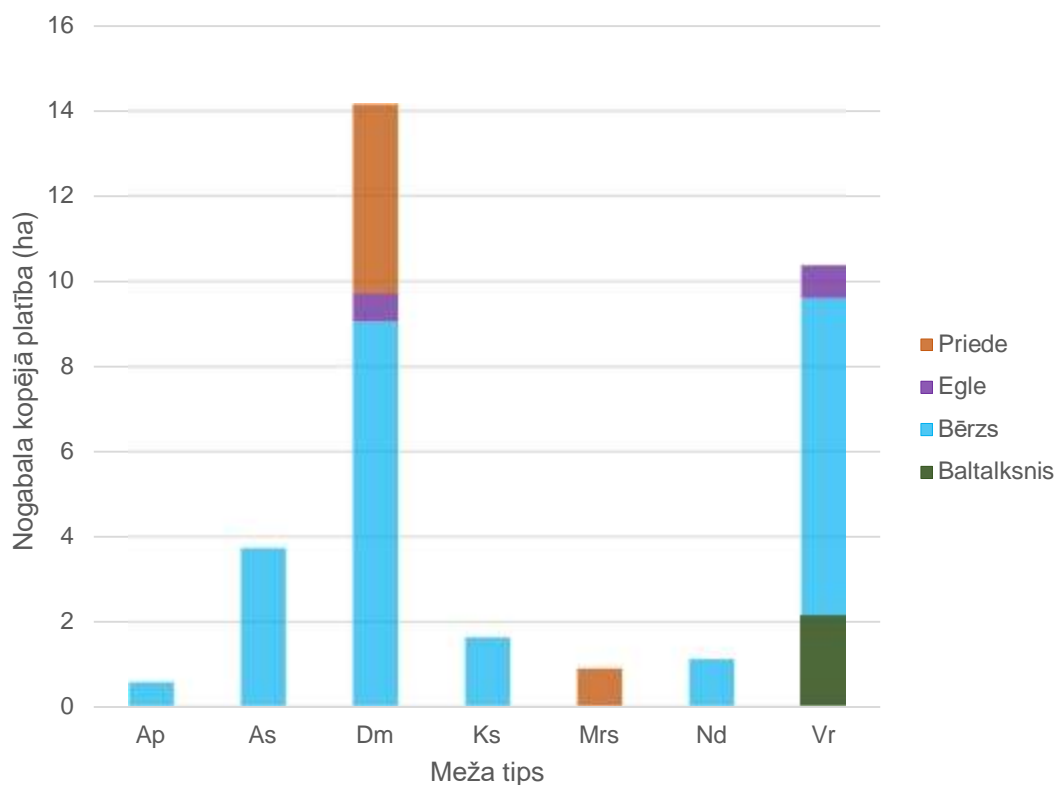

Kalnieši, 51,3
ha

ĪPAŠUMA PRAKSTS

Latio
Veļi un lauksaimniecības zemes

Galvenā informācija par īpašumu «Kalnieši»

- Kopējā platība 51,3 ha.
- Īpašums atrodas Kauguru pagasta Beverīnas novadā, 7 km no Valmieras.
- Atrodas ļoti tuvu valsts autoceļam P 20 un pieguļ pašvaldības ceļam, kas nodrošina labus apstākļus īpašuma piekļuvei un apsaimniekošanai.
- Mežaudzes kopējā krāja sasniedz 4700 m³. Īpašumā valdošā koku suga ir bērzs.
- Lielākā daļa (34%) no meža aizņem pieaugušas audzes.
- Ļoti labvēlīgi apstākļi mežsaimniecībai un mežizstrādei, jo 76% no kopējās meža platības aizņem sausieņu meža augšanas apstākļu tipi.

Mežaudzes vecumu grupu procentuālais sadalījums

Koku sugu sadalījums (ha) atkarībā no meža tipa

Meža tips/Suga	Nogabala kopējā platība (ha)				Kopā
	Baltalksnis	Bērzs	Egle	Priede	
Ap		0,58			0,58
As		3,73			3,73
Dm		9,05	0,67	4,44	14,16
Ks		1,63			1,63
Mrs				0,9	0,9
Nd		1,12			1,12
Vr	2,15	7,45	0,77		10,37