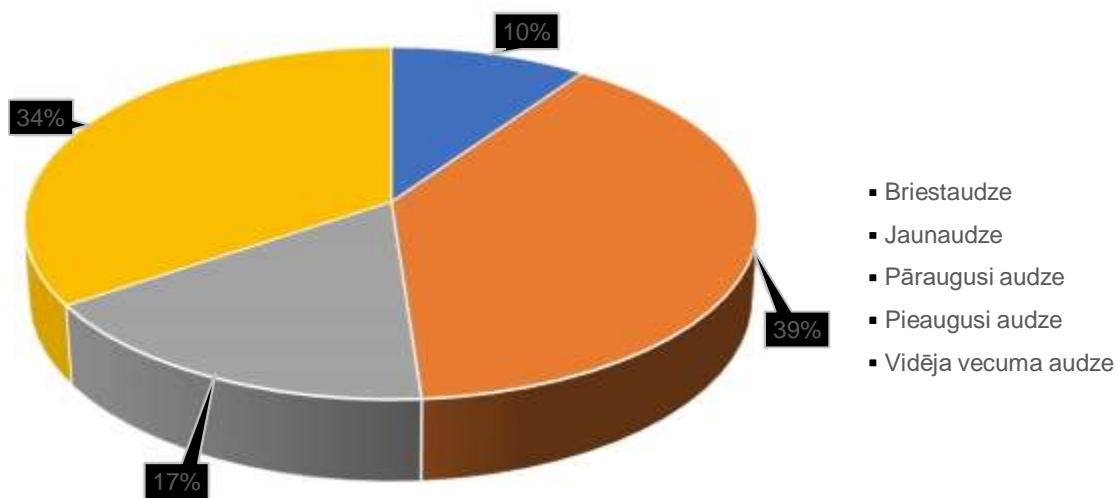

Kalnieši, 51,3
ha

ĪPAŠUMA PRAKSTS

Latio
Veļi un lauksaimniecības zemes

Galvenā informācija par īpašumu «Kalnieši»

- Kopējā platība 51,3 ha.
- Īpašums atrodas Kauguru pagasta Beverīnas novadā, 7 km no Valmieras.
- Atrodas ļoti tuvu valsts autoceļam P 20 un pieguļ pašvaldības ceļam, kas nodrošina labus apstākļus īpašuma piekļuvei un apsaimniekošanai.
- Mežaudzes kopējā krāja sasniedz 4700 m³. Īpašumā valdošā koku suga ir bērzs.
- Lielākā daļa (34%) no meža aizņem pieaugušas audzes.
- Ļoti labvēlīgi apstākļi mežsaimniecībai un mežizstrādei, jo 76% no kopējās meža platības aizņem sausieņu meža augšanas apstākļu tipi.

Īpašuma «Kalnieši» atrašanās vieta kartē

Zemes vienības kadastra apzīmējums : 96620070160

Zemes vienības kadastra apzīmējums : 96620060063

Mežaudzē platību un krājas sadalījums katrā desmitgadē

Mežaudzes krāja %

Mežaudzes vecumu grupu procentuālais sadalījums

Koku sugu sadalījums (ha) atkarībā no meža tipa

Meža tips/Suga	Nogabala kopējā platība (ha)				Kopā
	Baltalksnis	Bērzs	Egle	Priede	
Ap		0,58			0,58
As		3,73			3,73
Dm		9,05	0,67	4,44	14,16
Ks		1,63			1,63
Mrs				0,9	0,9
Nd		1,12			1,12
Vr	2,15	7,45	0,77		10,37