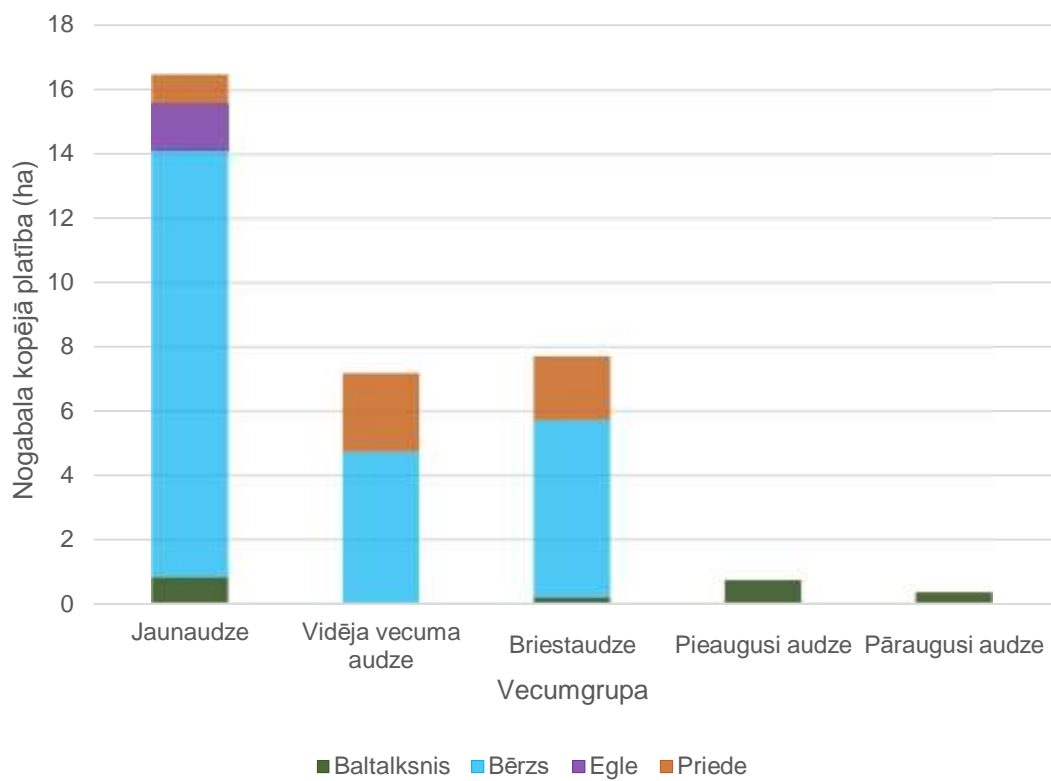

Kalnieši, 51,3
ha

ĪPAŠUMA PRAKSTS

Latio
Veļi un lauksaimniecības zemes

Galvenā informācija par īpašumu «Kalnieši»

- Kopējā platība 51,3 ha.
- Īpašums atrodas Kauguru pagasta Beverīnas novadā, 7 km no Valmieras.
- Atrodas ļoti tuvu valsts autoceļam P 20 un pieguļ pašvaldības ceļam, kas nodrošina labus apstākļus īpašuma piekļuvei un apsaimniekošanai.
- Mežaudzes kopējā krāja sasniedz 4700 m³. Īpašumā valdošā koku suga ir bērzs.
- Lielākā daļa (34%) no meža aizņem pieaugušas audzes.
- Ļoti labvēlīgi apstākļi mežsaimniecībai un mežizstrādei, jo 76% no kopējās meža platības aizņem sausieņu meža augšanas apstākļu tipi.

Mežaudzes vecumu grupu procentuālais sadalījums

Koku sugu sadalījums (ha) atkarībā no meža tipa

Meža tips/Suga	Nogabala kopējā platība (ha)				Kopā
	Baltalksnis	Bērzs	Egle	Priede	
Ap		0,58			0,58
As		3,73			3,73
Dm		9,05	0,67	4,44	14,16
Ks		1,63			1,63
Mrs				0,9	0,9
Nd		1,12			1,12
Vr	2,15	7,45	0,77		10,37

Koku sugu platību sadalījums pa vecumgrupām

Mežaudzes sadalījums (ha) pa bonitātēm

Bonitāte/Suga	Nogabala platība (ha)				
	Baltalksnis	Bērzs	Egle	Priede	Kopā
I	1,79	11,02	0,77	1,99	15,57
Ia		3,32	0,67	2,45	6,44
II	0,36	9,22			9,58
IV				0,90	0,90