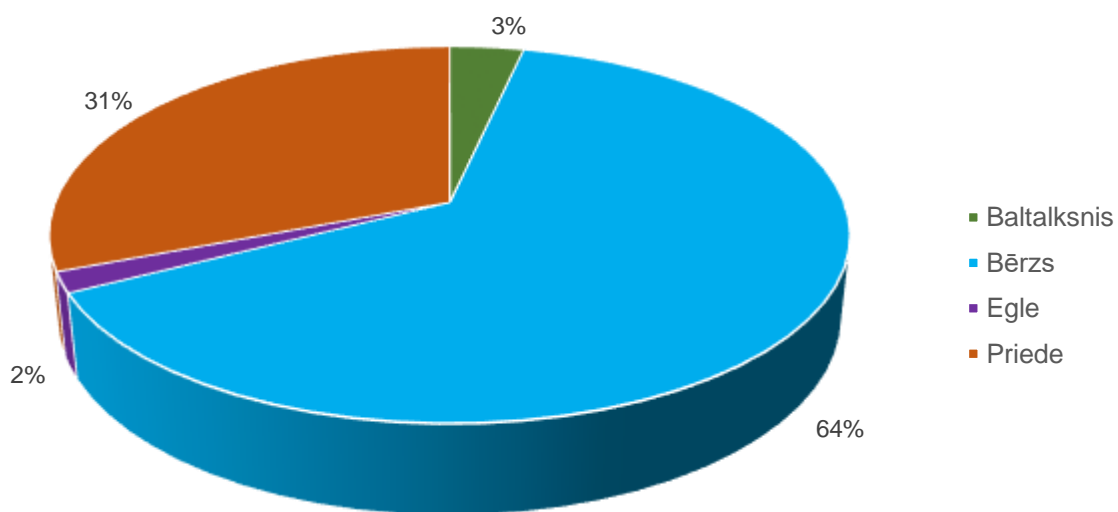

Kalnieši, 51,3
ha

ĪPAŠUMA PRAKSTS

Latio
Veļi un lauksaimniecības zemes

Galvenā informācija par īpašumu «Kalnieši»

- Kopējā platība 51,3 ha.
- Īpašums atrodas Kauguru pagasta Beverīnas novadā, 7 km no Valmieras.
- Atrodas ļoti tuvu valsts autoceļam P 20 un pieguļ pašvaldības ceļam, kas nodrošina labus apstākļus īpašuma piekļuvei un apsaimniekošanai.
- Mežaudzes kopējā krāja sasniedz 4700 m³. Īpašumā valdošā koku suga ir bērzs.
- Lielākā daļa (34%) no meža aizņem pieaugušas audzes.
- Ļoti labvēlīgi apstākļi mežsaimniecībai un mežizstrādei, jo 76% no kopējās meža platības aizņem sausieņu meža augšanas apstākļu tipi.

Īpašuma «Kalnieši» atrašanās vieta kartē

Zemes vienības kadastra apzīmējums : 96620070160

Zemes vienības kadastra apzīmējums : 96620060063

Mežaudzē platību un krājas sadalījums katrā desmitgadē

Mežaudzes krāja %

Mežaudzes vecumu grupu procentuālais sadalījums

Koku sugu sadalījums (ha) atkarībā no meža tipa

Meža tips/Suga	Nogabala kopējā platība (ha)				Kopā
	Baltalksnis	Bērzs	Egle	Priede	
Ap		0,58			0,58
As		3,73			3,73
Dm		9,05	0,67	4,44	14,16
Ks		1,63			1,63
Mrs				0,9	0,9
Nd		1,12			1,12
Vr	2,15	7,45	0,77		10,37

Koku sugu platību sadalījums pa vecumgrupām

Mežaudzes sadalījums (ha) pa bonitātēm

Bonitāte/Suga	Nogabala platība (ha)				
	Baltalksnis	Bērzs	Egle	Priede	Kopā
I	1,79	11,02	0,77	1,99	15,57
Ia		3,32	0,67	2,45	6,44
II	0,36	9,22			9,58
IV				0,90	0,90