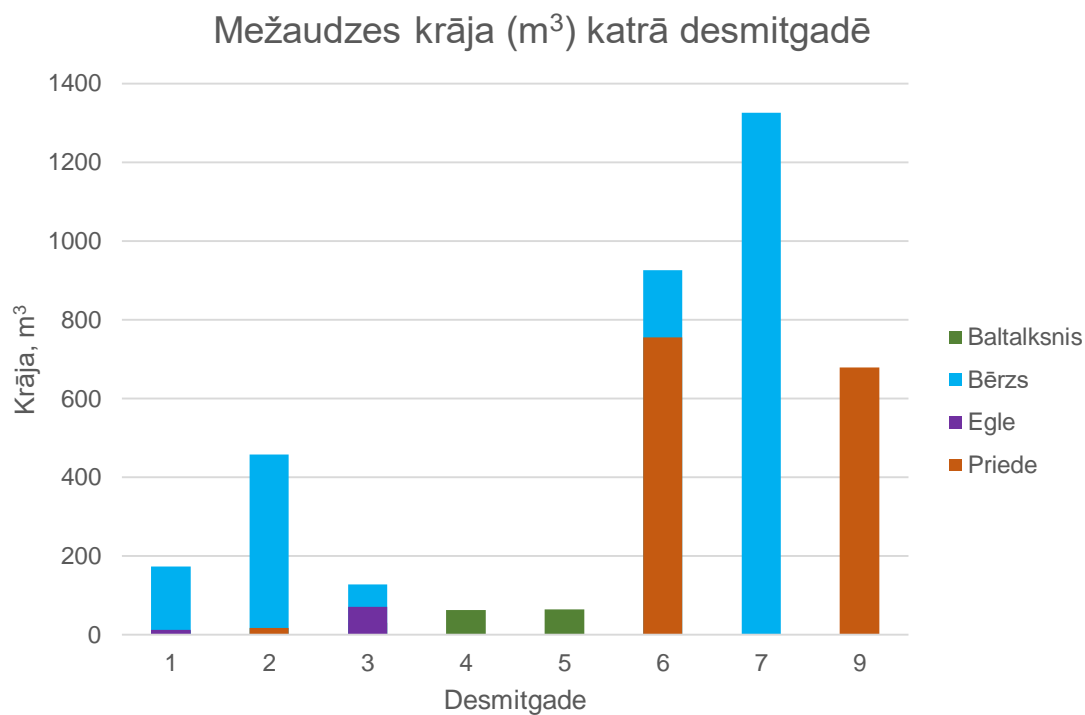

Kalnieši, 51,3
ha

ĪPAŠUMA PRAKSTS

Latio
Veļi un lauksaimniecības zemes

Galvenā informācija par īpašumu «Kalnieši»

- Kopējā platība 51,3 ha.
- Īpašums atrodas Kauguru pagasta Beverīnas novadā, 7 km no Valmieras.
- Atrodas ļoti tuvu valsts autoceļam P 20 un pieguļ pašvaldības ceļam, kas nodrošina labus apstākļus īpašuma piekļuvei un apsaimniekošanai.
- Mežaudzes kopējā krāja sasniedz 4700 m³. Īpašumā valdošā koku suga ir bērzs.
- Lielākā daļa (34%) no meža aizņem pieaugušas audzes.
- Ļoti labvēlīgi apstākļi mežsaimniecībai un mežizstrādei, jo 76% no kopējās meža platības aizņem sausieņu meža augšanas apstākļu tipi.

Īpašuma «Kalnieši» atrašanās vieta kartē

Zemes vienības kadastra apzīmējums : 96620070160

Zemes vienības kadastra apzīmējums : 96620060063

Mežaudzē platību un krājas sadalījums katrā desmitgadē

Mežaudzes krāja %

Mežaudzes vecumu grupu procentuālais sadalījums

Koku sugu sadalījums (ha) atkarībā no meža tipa

Meža tips/Suga	Nogabala kopējā platība (ha)				Kopā
	Baltalksnis	Bērzs	Egle	Priede	
Ap		0,58			0,58
As		3,73			3,73
Dm		9,05	0,67	4,44	14,16
Ks		1,63			1,63
Mrs				0,9	0,9
Nd		1,12			1,12
Vr	2,15	7,45	0,77		10,37